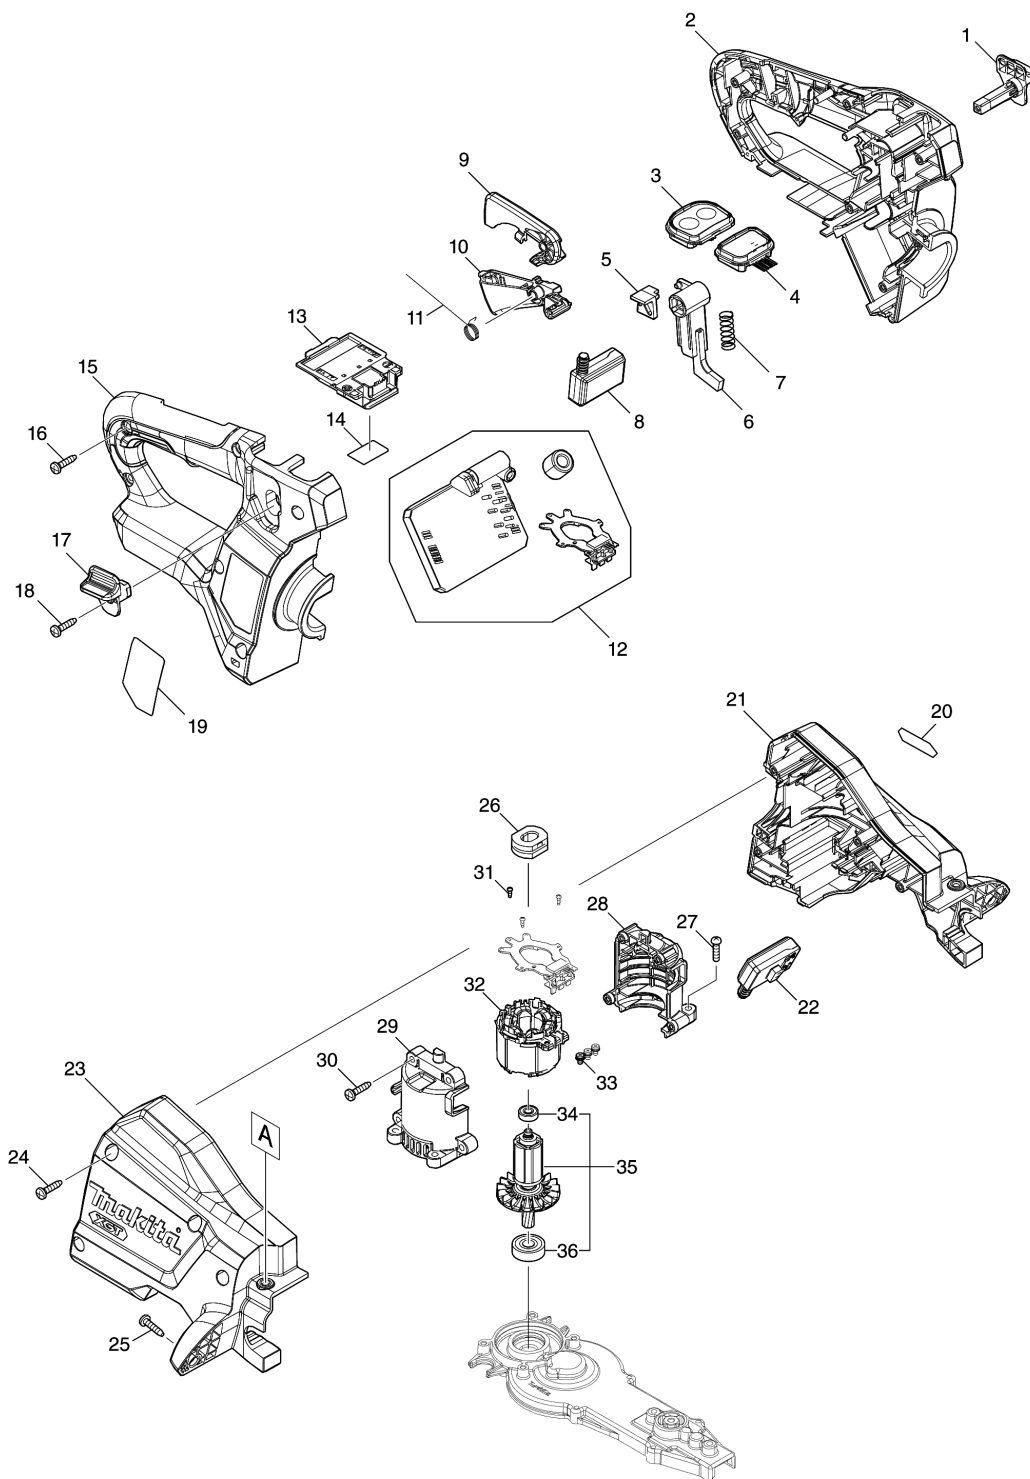

Model No.UH006G 600MM CORDLESS HEDGE TRIMMER

Model No.UH006G 600MM CORDLESS HEDGE TRIMMER

Model No.UH006G 600MM CORDLESS HEDGE TRIMMER

Položka	Číslo dílu	Popis	Změna	Množství	New/Old	Možnost 1	Možnost 2	Poznámka
001	458406-0	LOCK LEVER L		1				
002	183T66-6	HANDLE SET		1				
C10	263005-3	RUBBER PIN 6		2				
C20	8034N8-3	CAUTION LABEL		1				
D10		INC. 15						
003	141D66-6	SWITCH CIRCUIT COMPLETE E		1				
C10	8034K3-2	SWITCH LABEL		1				
004	140W63-3	INDICATION CIRCUIT COMPLETE		1				
005	458570-7	SLIDER		1				
006	458405-2	LOCK ARM		1				
007	234204-4	COMPRESSION SPRING 8		1				
008	651083-9	SWITCH C3XA-1PSPM		1				
009	458403-6	LOCK OFF LEVER		1				
010	413792-6	SWITCH LEVER R		1				
011	232454-5	TORSION SPRING 10		1				
012	620E56-3	CONTROLLER		1				
C10	688163-8	LINE FILTER		1				
C20	688164-6	LINE FILTER		1				
013	632P64-8	TERMINAL UNIT		1				
014	811J28-1	UH006G SERIAL NO. LABEL		1				
015	183T66-6	HANDLE SET		1				
C10	263005-3	RUBBER PIN 6		2				
C20	8034N8-3	CAUTION LABEL		1				
D10		INC. 2						
016	266326-2	TAPPING SCREW 4X18		6				
017	458407-8	LOCK LEVER R		1				
018	266326-2	TAPPING SCREW 4X18		1				
019	811J22-3	UH006G NAME PLATE		1				
020	8025F3-0	XGT LOGO LABEL		1				
021	183S95-3	HOUSING SET		1				
C10	424344-8	DAMPER		4				
D10		INC. 23						
022	651083-9	SWITCH C3XA-1PSPM		1				
023	183S95-3	HOUSING SET		1				
C10	424344-8	DAMPER		4				
D10		INC. 21						
024	266326-2	TAPPING SCREW 4X18		4				
025	266326-2	TAPPING SCREW 4X18		2				
026	422261-6	RUBBER SLEEVE		1				
027	911128-8	P.H.SCREW M4X16 WITH WR		4				
028	183S94-5	MOTOR HOUSING SET		1				
D10		INC. 29						
029	183S94-5	MOTOR HOUSING SET		1				
D10		INC. 28						