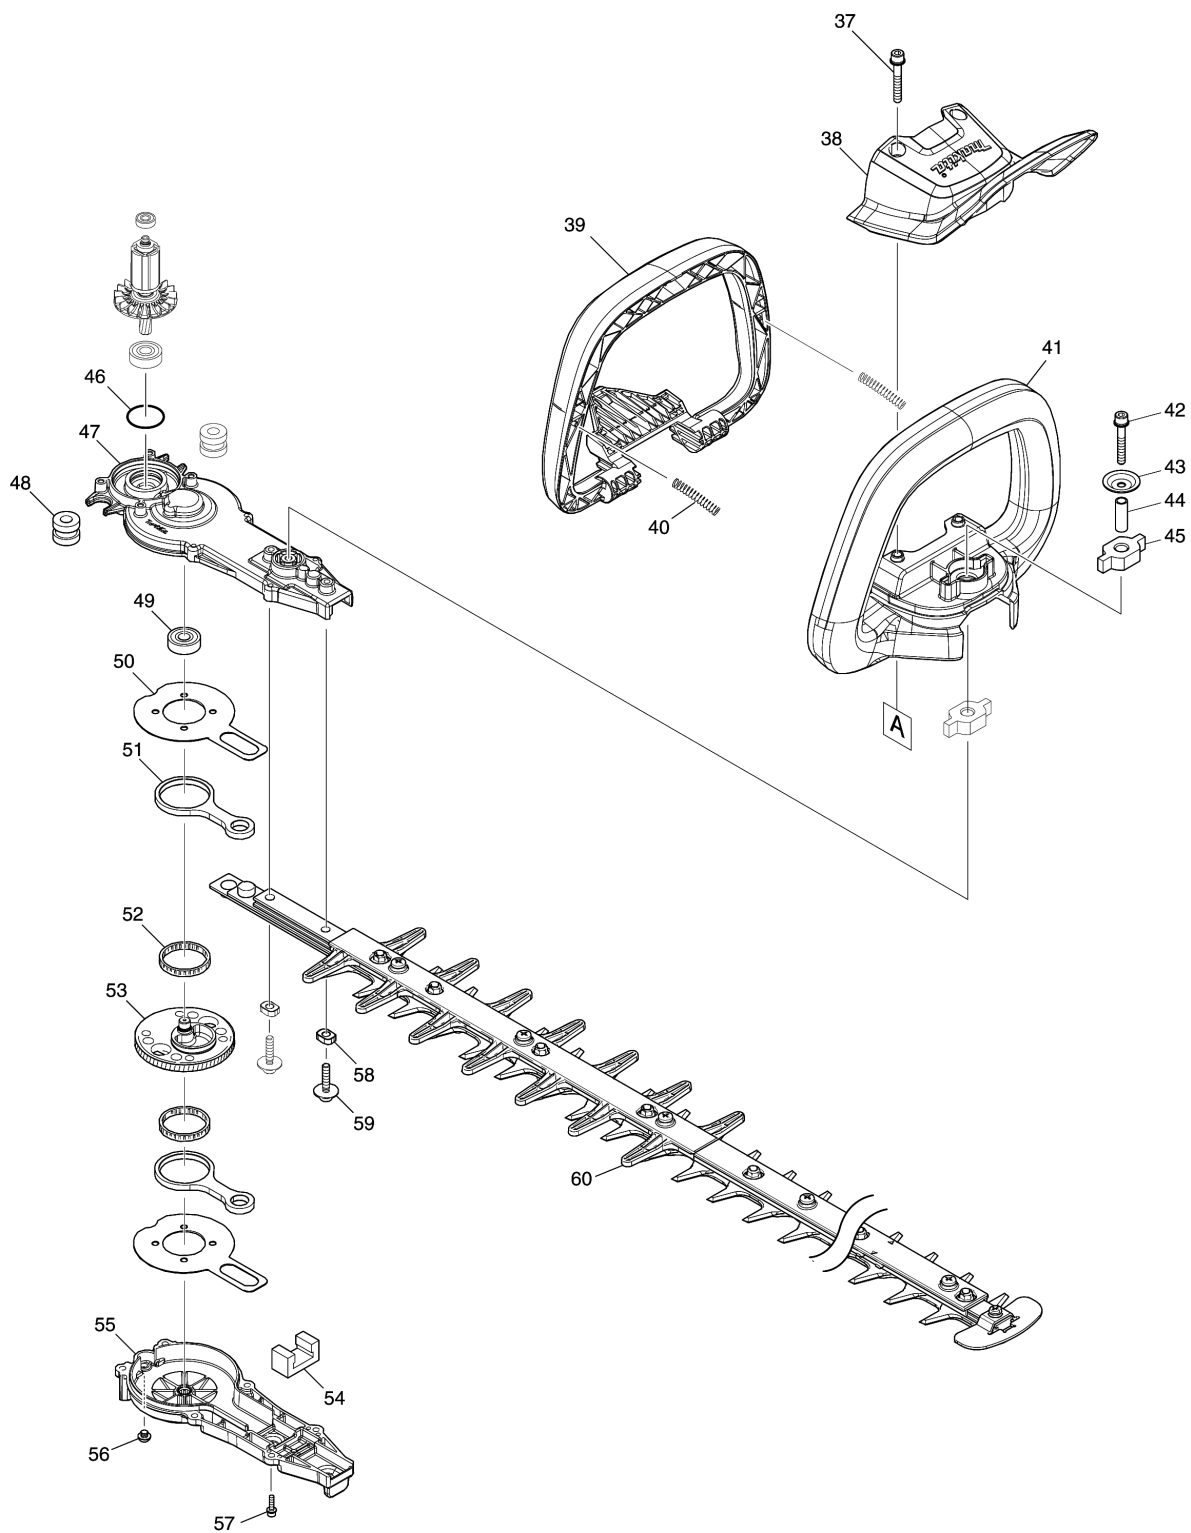

Model No.UH006G 600MM CORDLESS HEDGE TRIMMER

Model No.UH006G 600MM CORDLESS HEDGE TRIMMER

Model No.UH006G 600MM CORDLESS HEDGE TRIMMER

Položka	Číslo dílu	Popis	Změna	Množství	New/Old	Možnost 1	Možnost 2	Poznámka
001	458406-0	LOCK LEVER L		1				
002	183T66-6	HANDLE SET		1				
C10	263005-3	RUBBER PIN 6		2				
C20	8034N8-3	CAUTION LABEL		1				
D10		INC. 15						
003	141D66-6	SWITCH CIRCUIT COMPLETE E		1				
C10	8034K3-2	SWITCH LABEL		1				
004	140W63-3	INDICATION CIRCUIT COMPLETE		1				
005	458570-7	SLIDER		1				
006	458405-2	LOCK ARM		1				
007	234204-4	COMPRESSION SPRING 8		1				
008	651083-9	SWITCH C3XA-1PSPM		1				
009	458403-6	LOCK OFF LEVER		1				
010	413792-6	SWITCH LEVER R		1				
011	232454-5	TORSION SPRING 10		1				
012	620E56-3	CONTROLLER		1				
C10	688163-8	LINE FILTER		1				
C20	688164-6	LINE FILTER		1				
013	632P64-8	TERMINAL UNIT		1				
014	811J28-1	UH006G SERIAL NO. LABEL		1				
015	183T66-6	HANDLE SET		1				
C10	263005-3	RUBBER PIN 6		2				
C20	8034N8-3	CAUTION LABEL		1				
D10		INC. 2						
016	266326-2	TAPPING SCREW 4X18		6				
017	458407-8	LOCK LEVER R		1				
018	266326-2	TAPPING SCREW 4X18		1				
019	811J22-3	UH006G NAME PLATE		1				
020	8025F3-0	XGT LOGO LABEL		1				
021	183S95-3	HOUSING SET		1				
C10	424344-8	DAMPER		4				
D10		INC. 23						
022	651083-9	SWITCH C3XA-1PSPM		1				
023	183S95-3	HOUSING SET		1				
C10	424344-8	DAMPER		4				
D10		INC. 21						
024	266326-2	TAPPING SCREW 4X18		4				
025	266326-2	TAPPING SCREW 4X18		2				
026	422261-6	RUBBER SLEEVE		1				
027	911128-8	P.H.SCREW M4X16 WITH WR		4				
028	183S94-5	MOTOR HOUSING SET		1				
D10		INC. 29						
029	183S94-5	MOTOR HOUSING SET		1				
D10		INC. 28						