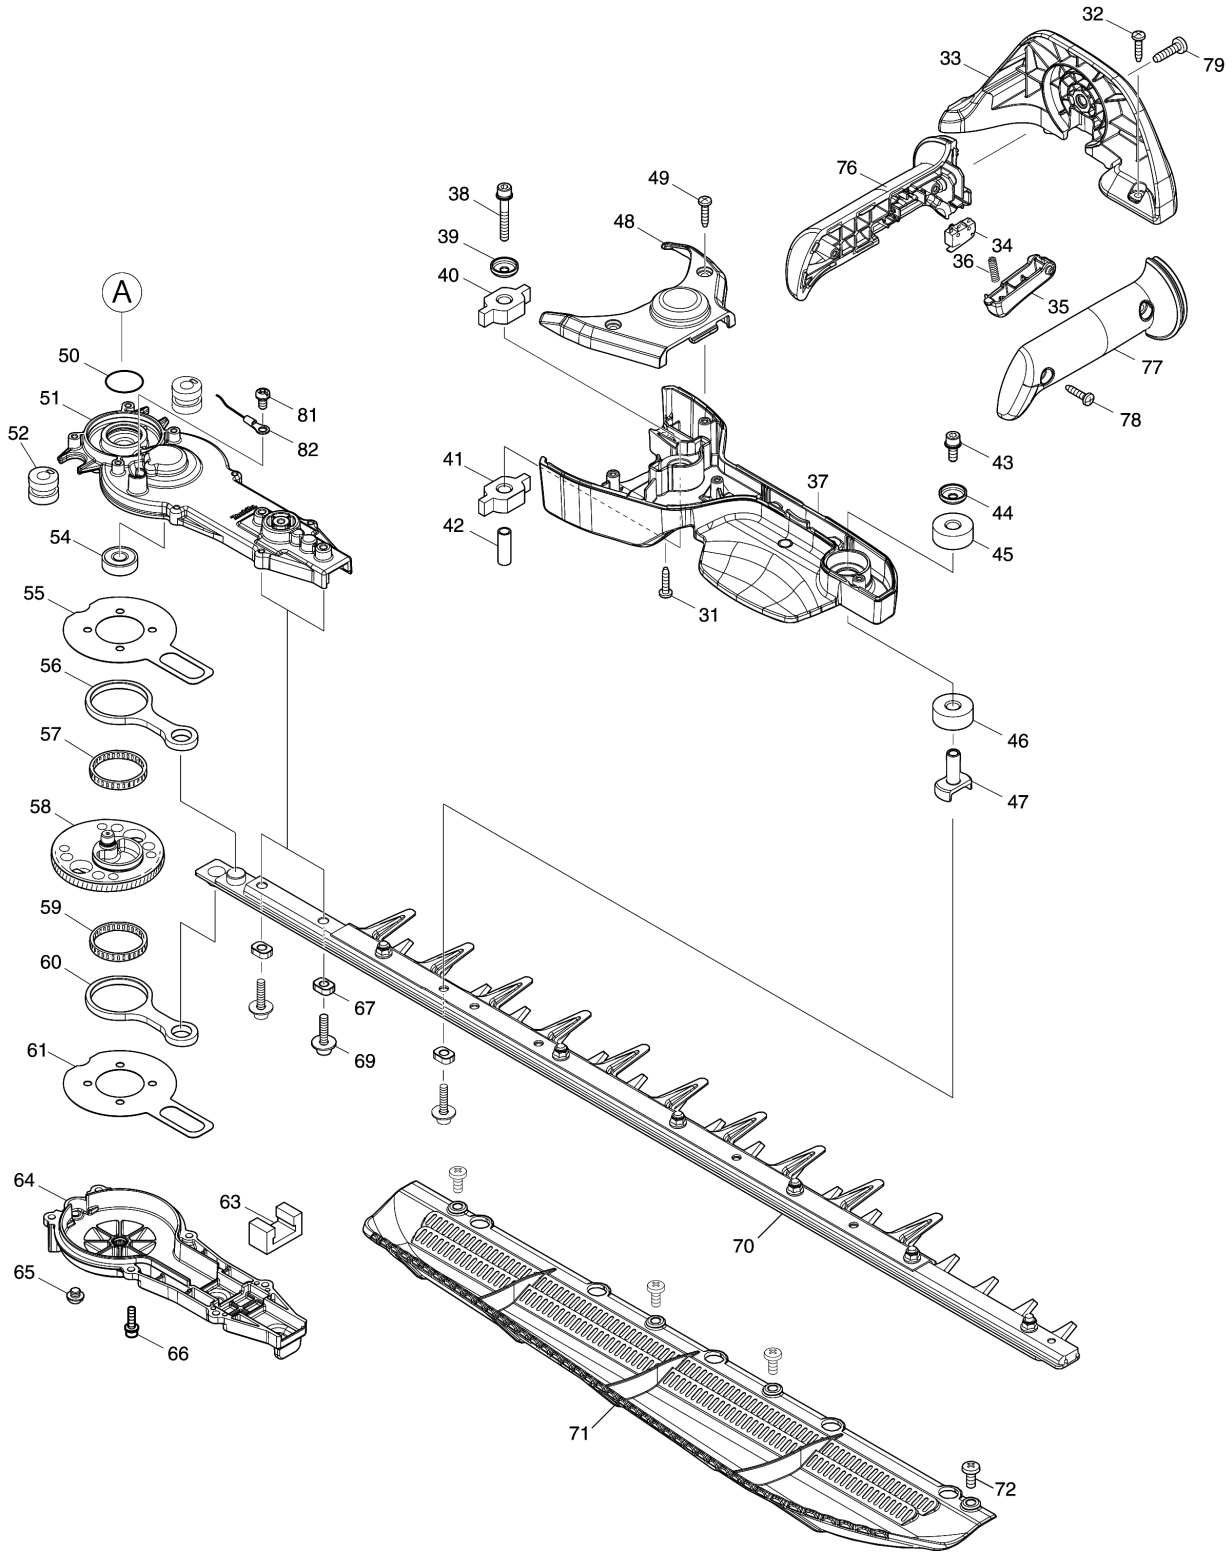

Model No.UH013G 600MM CORDLESS HEDGE TRIMMER

Model No.UH013G 600MM CORDLESS HEDGE TRIMMER

Model No.UH013G 600MM CORDLESS HEDGE TRIMMER

Položka	Číslo dílu	Popis	Změna	Množství	New/Old	Možnost 1	Možnost 2	Poznámka
001	183U16-7	GRIP SET		1				
C10	252180-0	HEX. LOCK NUT M5-8		1				
D10		INC. 8						
002	455629-1	LOCK OFF LEVER		1				
003	233621-5	TORSION SPRING 9		1				
004	412315-7	SWITCH LEVER R		1				
005	233621-5	TORSION SPRING 9		1				
006	651083-9	SWITCH C3XA-1PSPM		1				
007	141D66-6	SWITCH CIRCUIT COMPLETE E		1				
C10	8034K3-2	SWITCH LABEL		1				
008	183U16-7	GRIP SET		1				
C10	252180-0	HEX. LOCK NUT M5-8		1				
D10		INC. 1						
009	266326-2	TAPPING SCREW 4X18		4				
010	911253-5	PAN HEAD SCREW M5X30		1				
011	413B85-3	GRIP JOINT E		1				
012	413B86-1	GRIP JOINT COVER E		1				
013	266326-2	TAPPING SCREW 4X18		8				
014	183U17-5	HOUSING SET		1				
C10	263005-3	RUBBER PIN 6		2				
C20	424344-8	DAMPER		4				
D10		INC. 15						
015	183U17-5	HOUSING SET		1				
C10	263005-3	RUBBER PIN 6		2				
C20	424344-8	DAMPER		4				
D10		INC. 14						
016	266326-2	TAPPING SCREW 4X18		5				
017	8113A3-2	UH013G NAME PLATE		1				
018	8113A9-0	UH013G SERIAL NO. LABEL		1				
019	632P75-3	TERMINAL UNIT		1				
020	422261-6	RUBBER SLEEVE		1				
021	266490-9	TAPPING SCREW PT 2X6		3				
022	629A75-2	STATOR		1				
023	652069-6	FLAT HEAD SCREW M3X6		3				
024	211157-4	BALL BEARING 695ZZ		1				
025	519693-7	ROTOR ASSY		1				
D10		INC. 24,26						
026	210005-4	BALL BEARING 608DDW		1				
027	911128-8	P.H.SCREW M4X16 WITH WR		4				
028	183S94-5	MOTOR HOUSING SET		1				
D10		INC. 29						
029	183S94-5	MOTOR HOUSING SET		1				
D10		INC. 28						
030	266326-2	TAPPING SCREW 4X18		4				
031	266326-2	TAPPING SCREW 4X18		6				