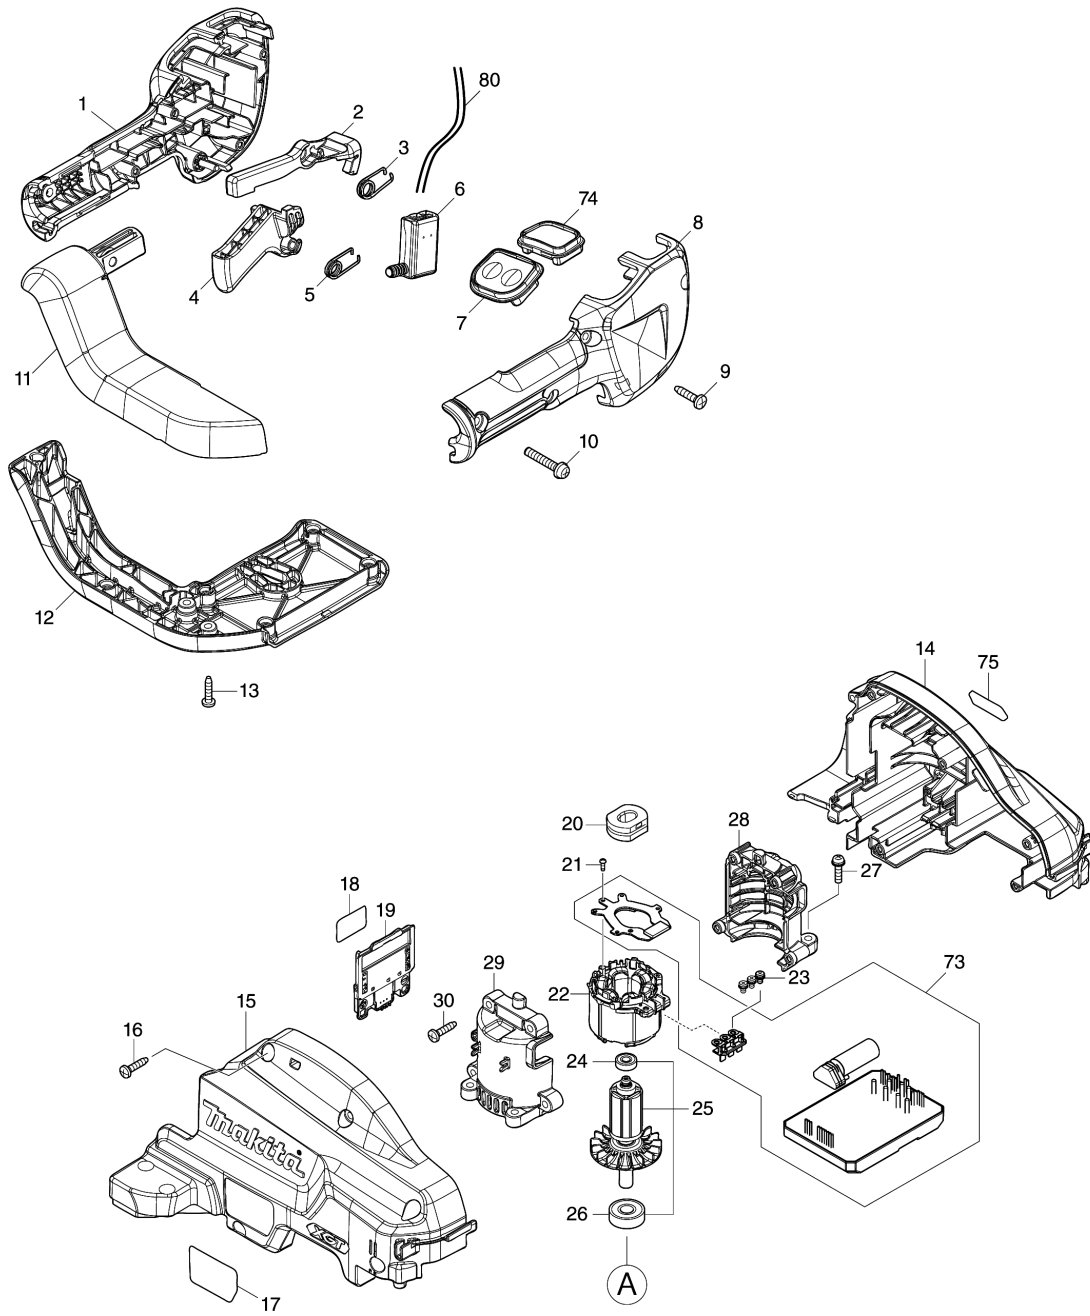

Model No.UH013G 600MM CORDLESS HEDGE TRIMMER

Model No.UH013G 600MM CORDLESS HEDGE TRIMMER

Model No.UH013G 600MM CORDLESS HEDGE TRIMMER

Položka	Číslo dílu	Popis	Změna	Množství	New/Old	Možnost 1	Možnost 2	Poznámka
001	183U16-7	GRIP SET		1				
C10	252180-0	HEX. LOCK NUT M5-8		1				
D10		INC. 8						
002	455629-1	LOCK OFF LEVER		1				
003	233621-5	TORSION SPRING 9		1				
004	412315-7	SWITCH LEVER R		1				
005	233621-5	TORSION SPRING 9		1				
006	651083-9	SWITCH C3XA-1PSPM		1				
007	141D66-6	SWITCH CIRCUIT COMPLETE E		1				
C10	8034K3-2	SWITCH LABEL		1				
008	183U16-7	GRIP SET		1				
C10	252180-0	HEX. LOCK NUT M5-8		1				
D10		INC. 1						
009	266326-2	TAPPING SCREW 4X18		4				
010	911253-5	PAN HEAD SCREW M5X30		1				
011	413B85-3	GRIP JOINT E		1				
012	413B86-1	GRIP JOINT COVER E		1				
013	266326-2	TAPPING SCREW 4X18		8				
014	183U17-5	HOUSING SET		1				
C10	263005-3	RUBBER PIN 6		2				
C20	424344-8	DAMPER		4				
D10		INC. 15						
015	183U17-5	HOUSING SET		1				
C10	263005-3	RUBBER PIN 6		2				
C20	424344-8	DAMPER		4				
D10		INC. 14						
016	266326-2	TAPPING SCREW 4X18		5				
017	8113A3-2	UH013G NAME PLATE		1				
018	8113A9-0	UH013G SERIAL NO. LABEL		1				
019	632P75-3	TERMINAL UNIT		1				
020	422261-6	RUBBER SLEEVE		1				
021	266490-9	TAPPING SCREW PT 2X6		3				
022	629A75-2	STATOR		1				
023	652069-6	FLAT HEAD SCREW M3X6		3				
024	211157-4	BALL BEARING 695ZZ		1				
025	519693-7	ROTOR ASSY		1				
D10		INC. 24,26						
026	210005-4	BALL BEARING 608DDW		1				
027	911128-8	P.H.SCREW M4X16 WITH WR		4				
028	183S94-5	MOTOR HOUSING SET		1				
D10		INC. 29						
029	183S94-5	MOTOR HOUSING SET		1				
D10		INC. 28						
030	266326-2	TAPPING SCREW 4X18		4				
031	266326-2	TAPPING SCREW 4X18		6				