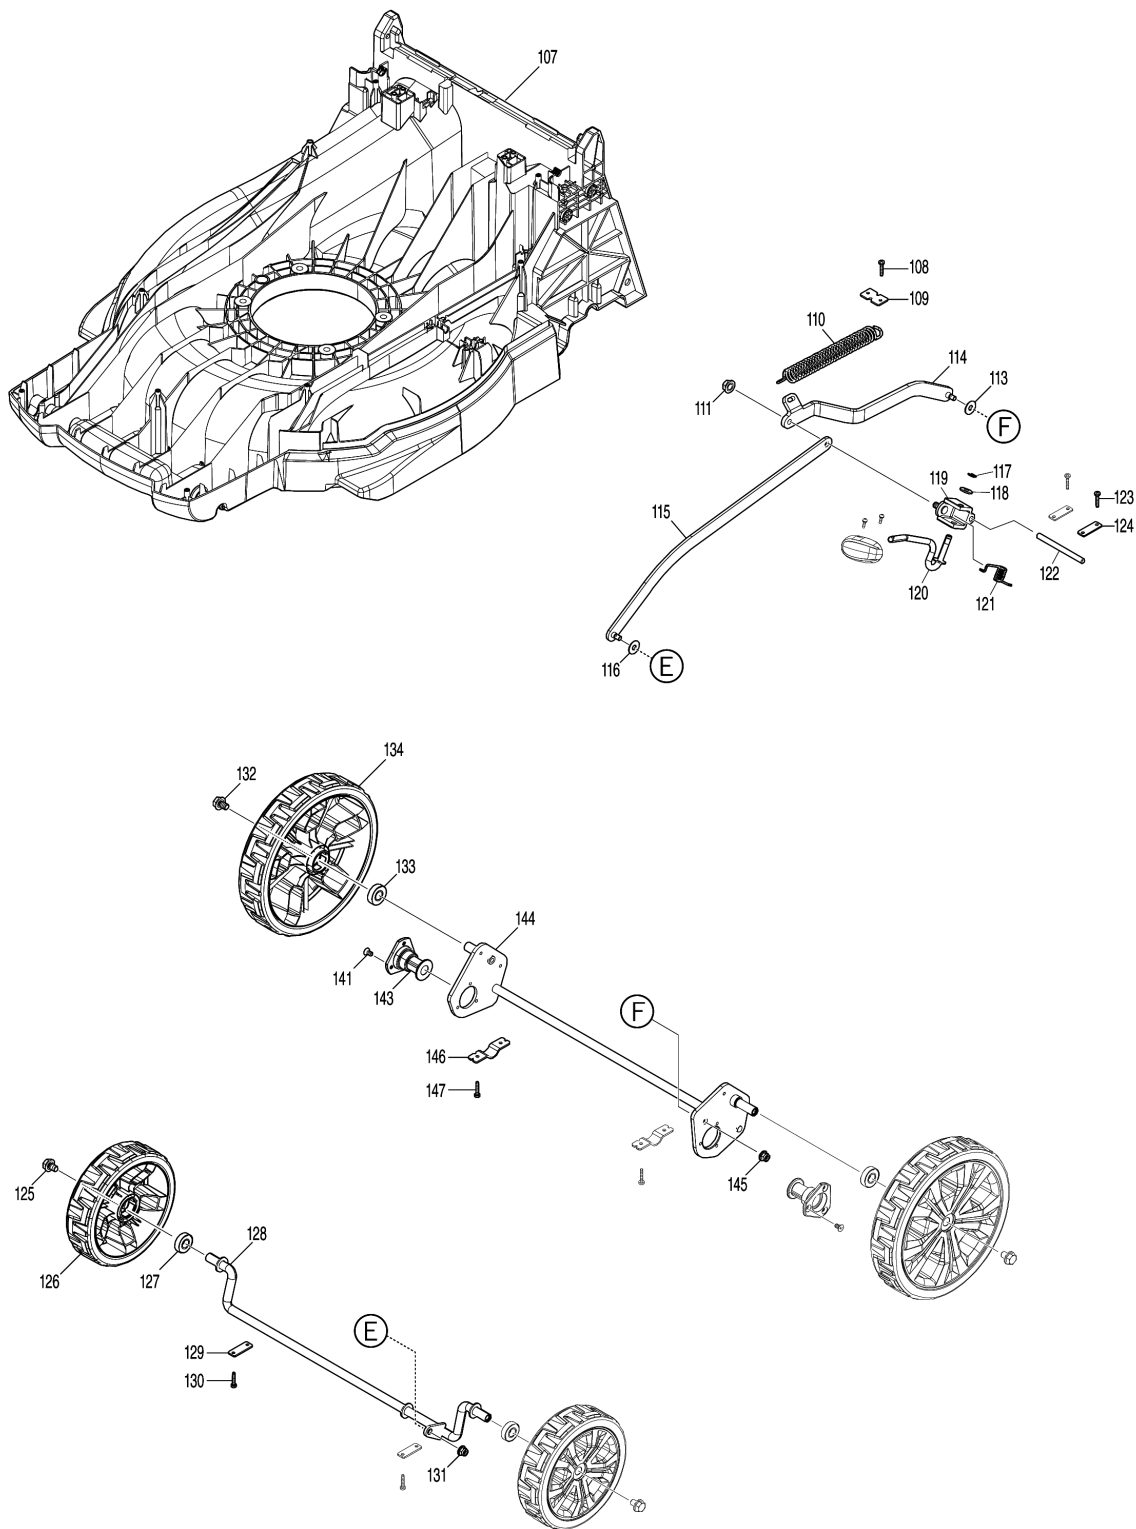

Model No.DLM480 480MM CORDLESS LAWN MOWER

Model No.DLM480 480MM CORDLESS LAWN MOWER

Položka	Číslo dílu	Popis	Změna	Množství	New/Old	Možnost 1	Možnost 2	Poznámka
012	327424-8	SWITCH LEVER		1				
013	266424-2	TAPPING SCREW 4X20		7				
014	183V31-7	SWITCH BOX SET		1				
C10	8045G7-5	INDICATION LABEL		1				
D10		INC. 23						
015	231227-3	COMPRESSION SPRING 15		1				
016	413A99-6	SWITCH LEVER SUPPORT R		1				
C10	931102-0	HEX. NUT M4		1				
017	413B00-7	LOCK OFF BUTTON		1				
018	911138-5	P.H.SCREW M4X20 WITH WR		1				
019	651083-9	SWITCH C3XA-1PSPM		1				
020	266424-2	TAPPING SCREW 4X20		2				
021	687123-7	STRAIN RELIEF		1				
022	141H35-1	SWITCH CIRCUIT COMPLETE		1				
C10	810D46-0	SWITCH LABEL		1				
023	183V31-7	SWITCH BOX SET		1				
C10	8045G7-5	INDICATION LABEL		1				
D10		INC. 14						
027	183U21-4	LEVER BOX SET		1				
D10		INC. 38						
035	459863-5	SWITCH LEVER SUPPORT L		1				
C10	931102-0	HEX. NUT M4		1				
036	232575-3	TORSION SPRING 12		1				
037	911138-5	P.H.SCREW M4X20 WITH WR		1				
038	183U21-4	LEVER BOX SET		1				
D10		INC. 27						
039	266424-2	TAPPING SCREW 4X20		4				
040	699198-4	POWER SUPPLY CORD UNIT		1				
041	327871-3	HANDLE UPPER		1				
043	265C08-1	FLAT HEAD BOLT M8X50		2				
044	265C06-5	THUMB NUT M8		2				
045	413944-9	CLAMP		1				
C10	931102-0	HEX. NUT M4		1				
046	911163-6	PAN HEAD SCREW M4X35		1				
047	122A73-0	HANDLE LOWER ASSEMBLY		1				
D10		INC. 48-52						
048	258004-8	SPRING PIN 2.5-16		2				
049	413943-1	KNOB		2				
050	327877-1	LOCK HOLDER		2				
051	234121-8	COMPRESSION SPRING 8		2				
052	327876-3	LOCK PIN		2				
053	265C07-3	HEX. BOLT M8		2				
054	141F56-1	BATTERY COVER COMPLETE		1				
C10	890380-0	CAUTION LABEL		1				
055	231037-8	COMPRESSION SPRING 7		1				

Please order the parts with part number.

Print Date 18/1/2022