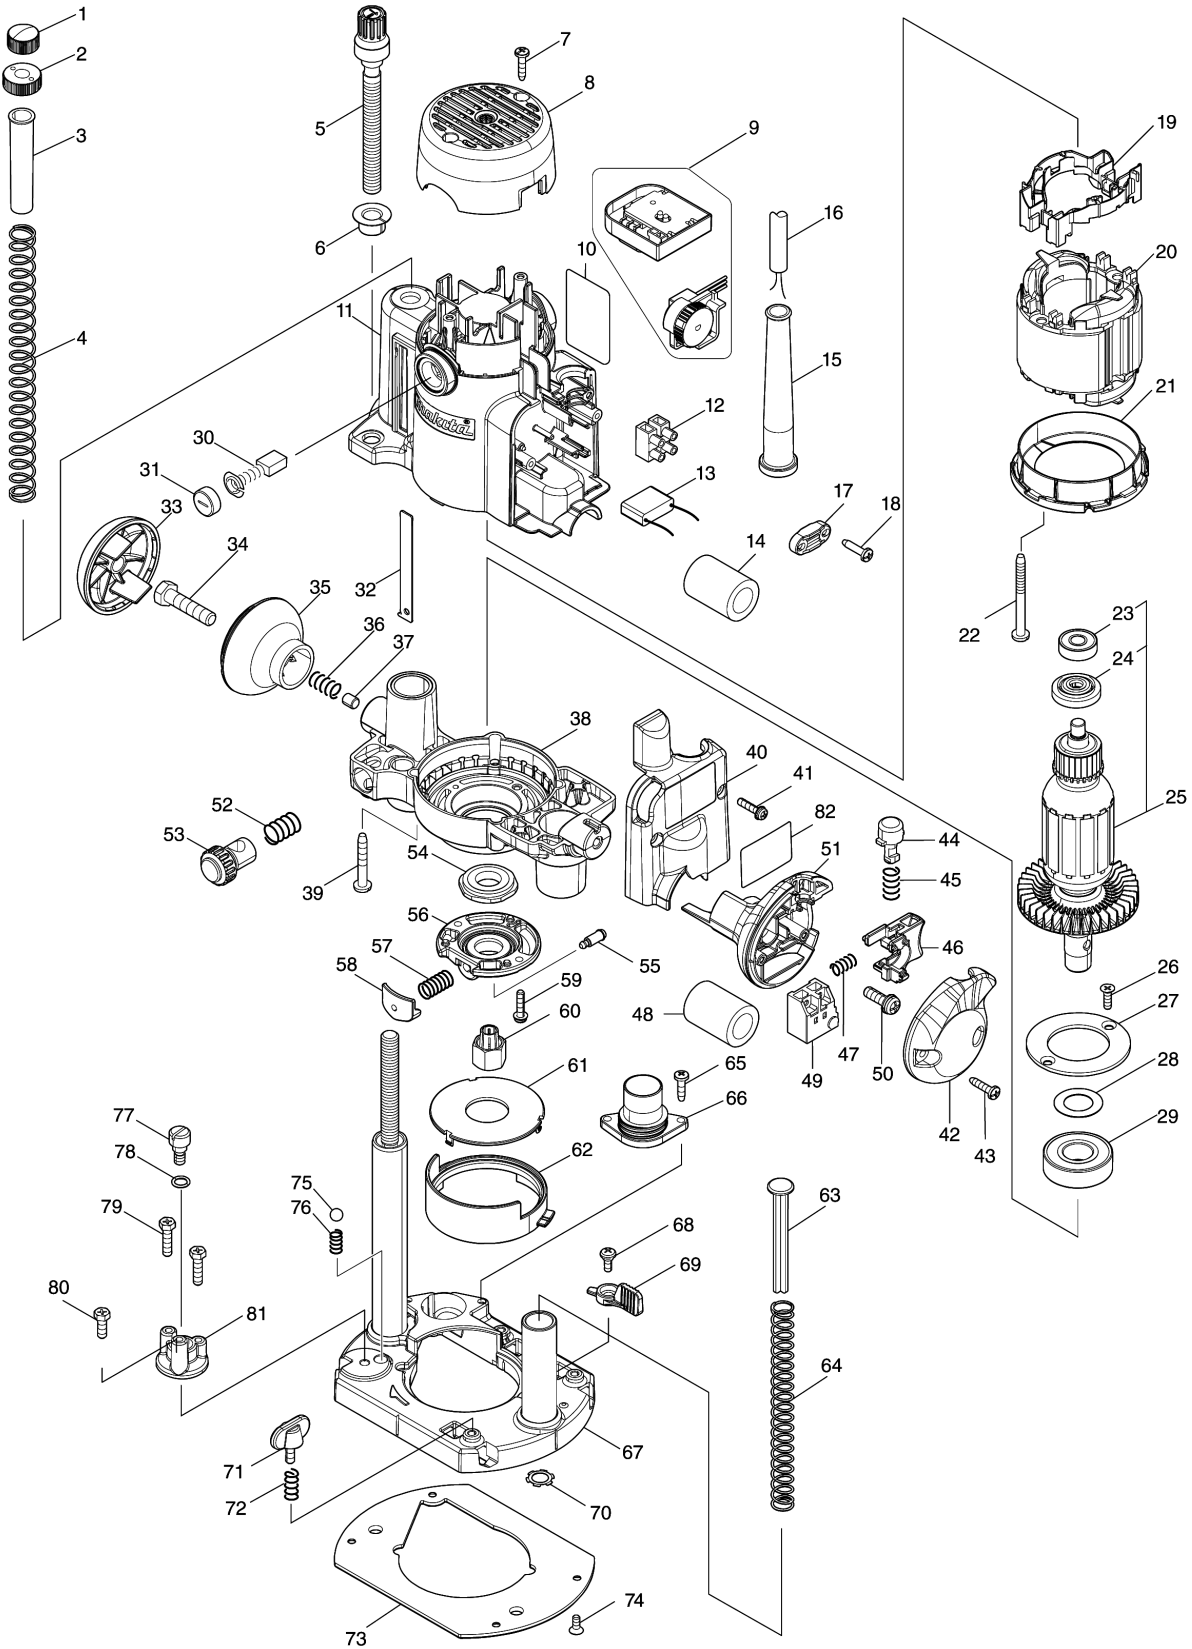

Model No.RP1111C ROUTER

Model No.RP1111C ROUTER

Položka	Číslo dílu	Popis	Změna	Množství	New/Old	Možnost 1	Možnost 2	Poznámka
001	252643-6	WING NUT M10		1				
002	410129-8	NYLON NUT M10		1				
003	417320-9	SILENT POLE		1				
004	233287-1	COMPRESSION SPRING 13		1				
005	265739-4	THUMB SCREW M10X90		1				
006	417247-3	DEPTH POINTER		1				
007	265995-6	TAPPING SCREW 4X18		2				
008	413A65-3	REAR COVER		1				
009	620H12-1	CONTROLLER		1				
010	8111U8-0	RP1111C NAME PLATE		1				
011	141F71-5	MOTOR HOUSING COMPLETE		1				
C10	643708-9	BRUSH HOLDER 5-11		2				
012	654531-7	TERMINAL BLOCK 2P		1				
013	645200-1	NOISE SUPPRESSOR		1				
014	685722-9	SPONGE		1				
015	682566-8	CORD GUARD 10		1				
016	665890-4	POWER SUPPLY CORD 1.0-2-4.0		1				
017	687052-4	STRAIN RELIEF		1				
018	265995-6	TAPPING SCREW 4X18		2				
019	638000-6	SUPPORT COMPLETE		1				
020	634363-8	FIELD 220-240V		1				
021	413078-8	BAFFLE PLATE		1				
022	266095-5	TAPPING SCREW 5X55		2				
023	210005-4	BALL BEARING 608DDW		1				
024	681650-6	INSULATION WASHER		1				
025	516398-0	ARMATURE ASS'Y 220-240V		1				
C10	240034-3	FAN 70		1				
D10		INC. 23,24						
026	251295-0	+ COUNTERSUNK HEAD SCREW M4X14		2				
027	285657-0	BEARING RETAINER 50		1				
028	267114-0	FLAT WASHER 17		1				
029	211278-2	BALL BEARING 6203DDW		1				
030	191963-2	CARBON BRUSH CB-303		1				
031	643515-0	HOLDER CAP 7-11		2				
032	816792-9	SCALE PLATE		1				
033	417249-9	KNOB COVER		1				
034	265479-4	HEX. BOLT M8X35		1				
035	417248-1	KNOB		1				
036	233288-9	COMPRESSION SPRING 8		1				
037	323856-7	LOCK PIN		1				
038	152619-2	MOTOR BRACKET COMPLETE		1				
039	266012-5	TAPPING SCREW 5X35		4				
040	417240-7	COVER		1				
041	911133-5	PAN HEAD SCREW M4X18		2				

Please order the parts with part number.

Print Date 22/12/2021