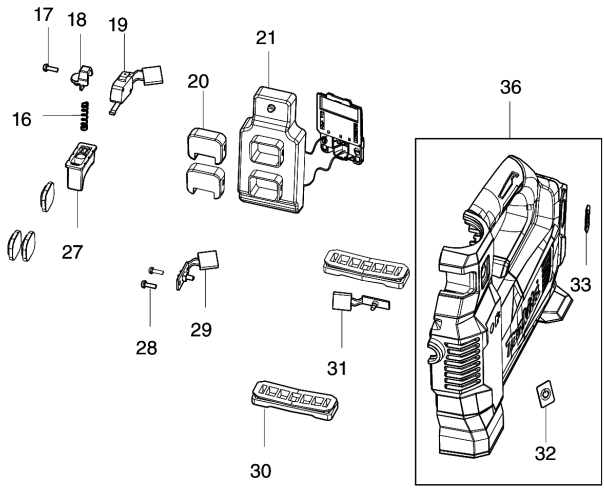

Model No.MP001G CORDLESS INFLATOR

Model No.MP001G CORDLESS INFLATOR

Položka	Číslo dílu	Popis	Změna	Množství	New/Old	Možnost 1	Možnost 2	Poznámka
001	TE00000028	TAPPING SCREW 3X14		10				
002	TE00000591	HOUSING SET		1				
D10		INC. 32,33,36			*			
D11		INC. 36						
005	TE00000593	FIXED BRACKET		1				
007	TE00000595	INNER PAD		6				
008	TE00000029	TAPPING SCREW 3X10		5				
009	TE00000596	INNER HOUSING SET		1				
D10		INC. 37						
010	TE00000597	BRITISH ADAPTER		1				
011	TE00000598	HOSE ASSEMBLY		1				
D10		INC. 10						
012	TE00000624	SCREW 4X6		2				
013	TE00000625	CYLINDER COMPLETE		1				
014	TE00000599	MOTOR ASSEMBLY		1				
015	TE00000600	RELEASE VALVE BUTTON		1				
016	TE00000330	SPRING		1				
017	TE00000029	TAPPING SCREW 3X10		1				
018	TE00000328	TRIGGER SPRING-FIXED BLOCK		1				
019	TE00000601	BUTTON		1				
020	TE00000602	PLATE		2				
021	TE00000603	CONTROLLER ASSY		1				
022	TE00000604	PLUG		1				
023	TE00000352	CLAMP		1				
024	TE00000605	DIGITAL DISPLAY		1				
025	TE00000606	PAD		4				
026	TE00000607	THERMAL PROTECTOR		1				
027	TE00000485	SWITCH		1				
028	TE00000029	TAPPING SCREW 3X10		2				
029	TE00000608	POWER SWTICH		1				
030	TE00000609	MAT		2				
031	TE00000610	LED CIRCUIT		1				
032	TE00000426	SWITCH LABEL		1				
033	TE00000611	XGT LABEL		1				
034	TE00000612	NAME PLATE		1				
036	TE00000591	HOUSING SET		1				
D10		INC. 2,32,33			*			
D11		INC. 2						
037	TE00000596	INNER HOUSING SET		1				
D10		INC. 9						
A01	TE00000592	BALL ADAPTER		1				
A02	TE00000333	SWIM RING ADAPTER		1				
A03	TE00000594	FRENCH ADAPTER		1				

Please order the parts with part number.

Print Date 4/11/2021