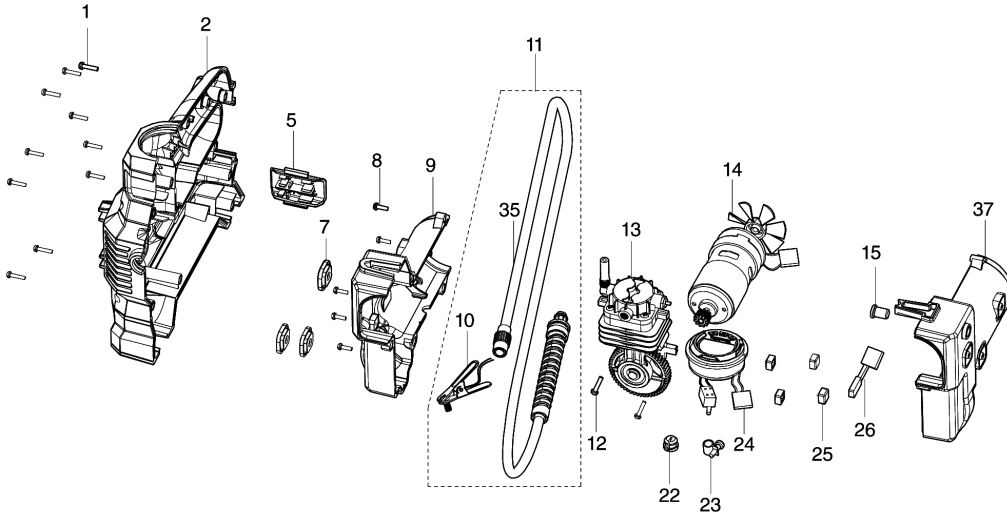

Model No.MP001G CORDLESS INFLATOR

Model No.MP001G CORDLESS INFLATOR

Položka	Číslo dílu	Popis	Změna	Množství	New/Old	Možnost 1	Možnost 2	Poznámka
001	TE00000028	TAPPING SCREW 3X14		10				
002	TE00000591	HOUSING SET		1				
D10		INC. 32,33,36			*			
D11		INC. 36						
005	TE00000593	FIXED BRACKET		1				
007	TE00000595	INNER PAD		6				
008	TE00000029	TAPPING SCREW 3X10		5				
009	TE00000596	INNER HOUSING SET		1				
D10		INC. 37						
010	TE00000597	BRITISH ADAPTER		1				
011	TE00000598	HOSE ASSEMBLY		1				
D10		INC. 10						
012	TE00000624	SCREW 4X6		2				
013	TE00000625	CYLINDER COMPLETE		1				
014	TE00000599	MOTOR ASSEMBLY		1				
015	TE00000600	RELEASE VALVE BUTTON		1				
016	TE00000330	SPRING		1				
017	TE00000029	TAPPING SCREW 3X10		1				
018	TE00000328	TRIGGER SPRING-FIXED BLOCK		1				
019	TE00000601	BUTTON		1				
020	TE00000602	PLATE		2				
021	TE00000603	CONTROLLER ASSY		1				
022	TE00000604	PLUG		1				
023	TE00000352	CLAMP		1				
024	TE00000605	DIGITAL DISPLAY		1				
025	TE00000606	PAD		4				
026	TE00000607	THERMAL PROTECTOR		1				
027	TE00000485	SWITCH		1				
028	TE00000029	TAPPING SCREW 3X10		2				
029	TE00000608	POWER SWTICH		1				
030	TE00000609	MAT		2				
031	TE00000610	LED CIRCUIT		1				
032	TE00000426	SWITCH LABEL		1				
033	TE00000611	XGT LABEL		1				
034	TE00000612	NAME PLATE		1				
036	TE00000591	HOUSING SET		1				
D10		INC. 2,32,33			*			
D11		INC. 2						
037	TE00000596	INNER HOUSING SET		1				
D10		INC. 9						
A01	TE00000592	BALL ADAPTER		1				
A02	TE00000333	SWIM RING ADAPTER		1				
A03	TE00000594	FRENCH ADAPTER		1				

Please order the parts with part number.

Print Date 4/11/2021