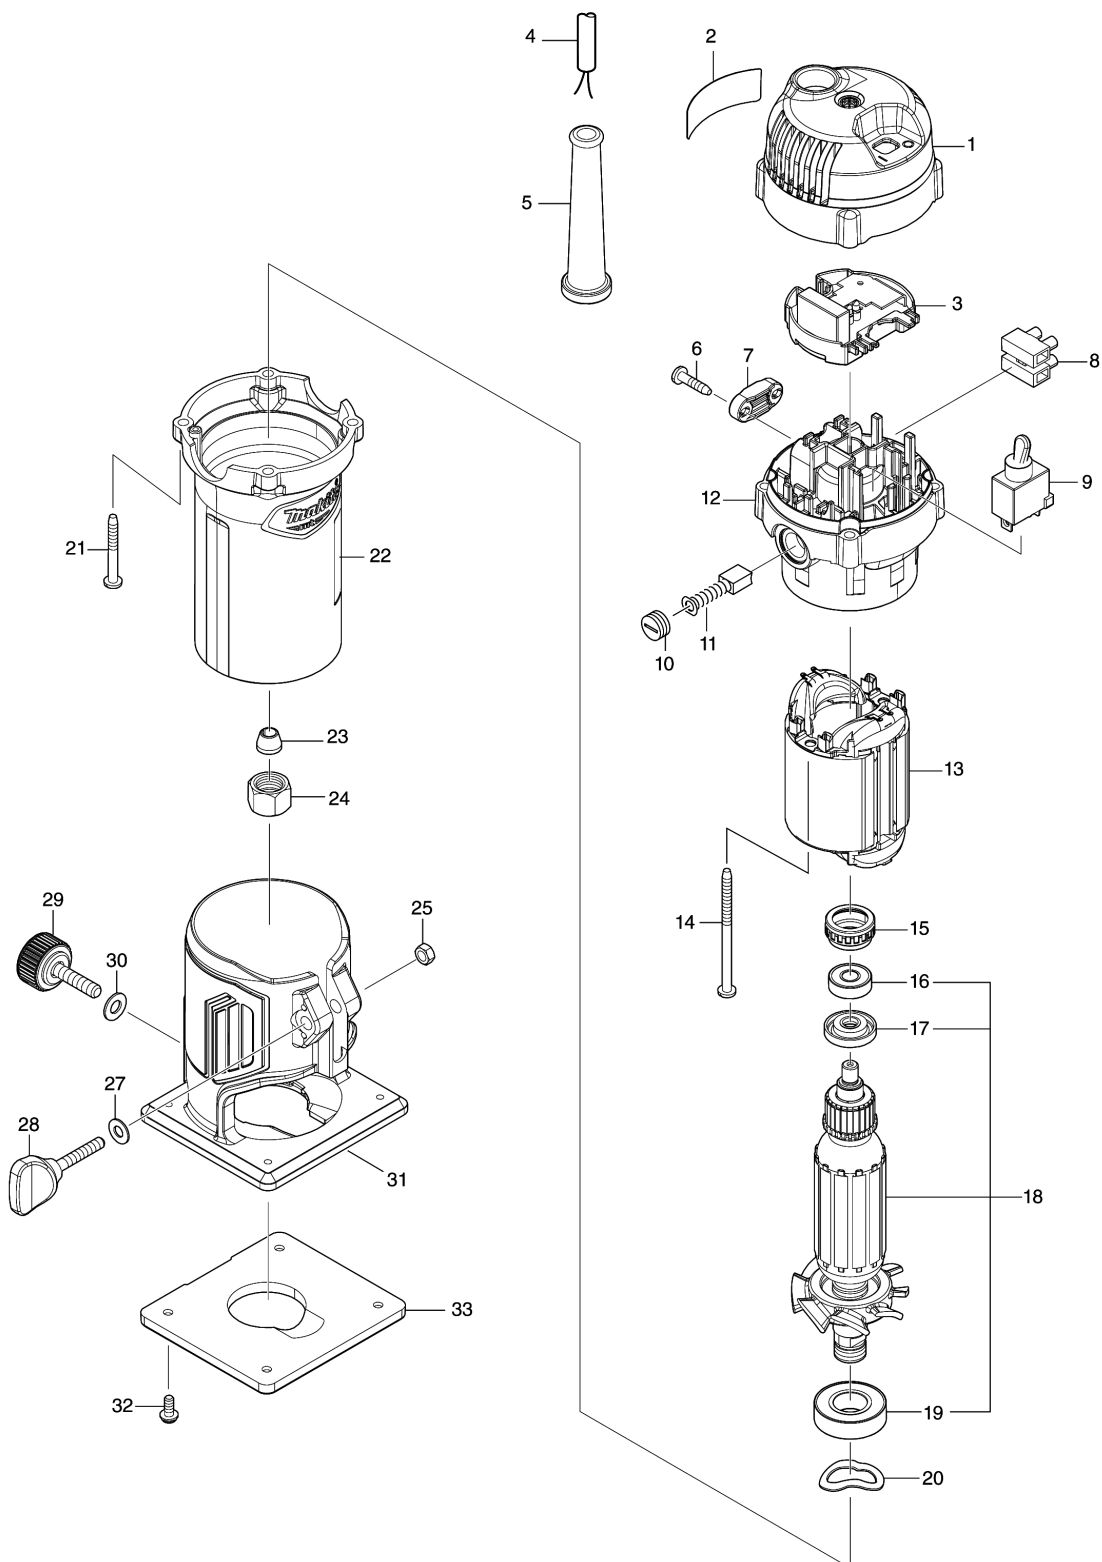

Model No.M3702 TRIMMER

Model No.M3702 TRIMMER

Položka	Číslo dílu	Popis	Změna	Množství	New/Old	Možnost 1	Možnost 2	Poznámka
001	413774-8	TOP COVER		1				
002	811T83-3	M3702 NAME PLATE		1				
003	620F47-0	CONTROLLER		1				
C10	646358-9	LINE COIL		1				
004	665383-1	POWER SUPPLY CORD 1.0-2-2.0		1				
005	682569-2	CORD GUARD 8-85		1				
006	266326-2	TAPPING SCREW 4X18		2				
007	687124-5	STRAIN RELIEF		1				
008	654531-7	TERMINAL BLOCK 2P		1				
009	651424-9	SWITCH STL106AT		1				
010	643987-9	BRUSH HOLDER CAP 5-8		2				
011	191940-4	CARBON BRUSH CB-411		1				
012	141D20-0	BRACKET COMPLETE		1				
013	634774-7	FIELD		1				
014	266340-8	TAPPING SCREW 4X65		2				
015	421868-5	LABYRINTH RUBBER RING 19		1				
016	210062-2	BALL BEARING 607ZZ		1				
017	681668-7	INSULATION WASHER		1				
018	510227-9	ARMATURE ASS'Y 240V		1				
C10	241667-7	FAN 52		1				
D10		INC. 16,17,19						
019	211247-3	BALL BEARING 6002DDW		1				
020	267785-3	WAVE WASHER 23		1				
021	266351-3	TAPPING SCREW 4X35		4				
022	141D79-7	MOTOR HOUSING COMPLETE		1				
C10	8034K8-2	SCALE LABEL		1				
023	763662-2	COLLET CONE 6		1				
024	763661-4	COLLET NUT 6		1				
025	252156-7	HEX. NUT M5-8		1				
027	941101-4	FLAT WASHER 5		1				
028	251867-1	THUMB SCREW M5X30		1				
029	265763-7	THUMB SCREW M6X25		1				
030	941151-9	FLAT WASHER 6		1				
031	454022-6	BASE		1				
032	265142-9	+ PAN HEAD SCREW M4X10		4				
033	410585-2	BASE PROTECTOR		1				
A01	122703-7	TRIMMER GUIDE ASS'Y		1				
C10	251471-6	- FLAT HEAD SCREW M5		1				
C20	265135-6	+ COUNTERSUNK HEAD SCREW M4X10		1				
C30	265763-7	THUMB SCREW M6X25		1				
C40	265764-5	THUMB SCREW M6		1				
C50	317788-8	GUIDE HOLDER		1				
C60	324378-0	ROLLER 11		1				
C70	341136-9	HOOK		1				