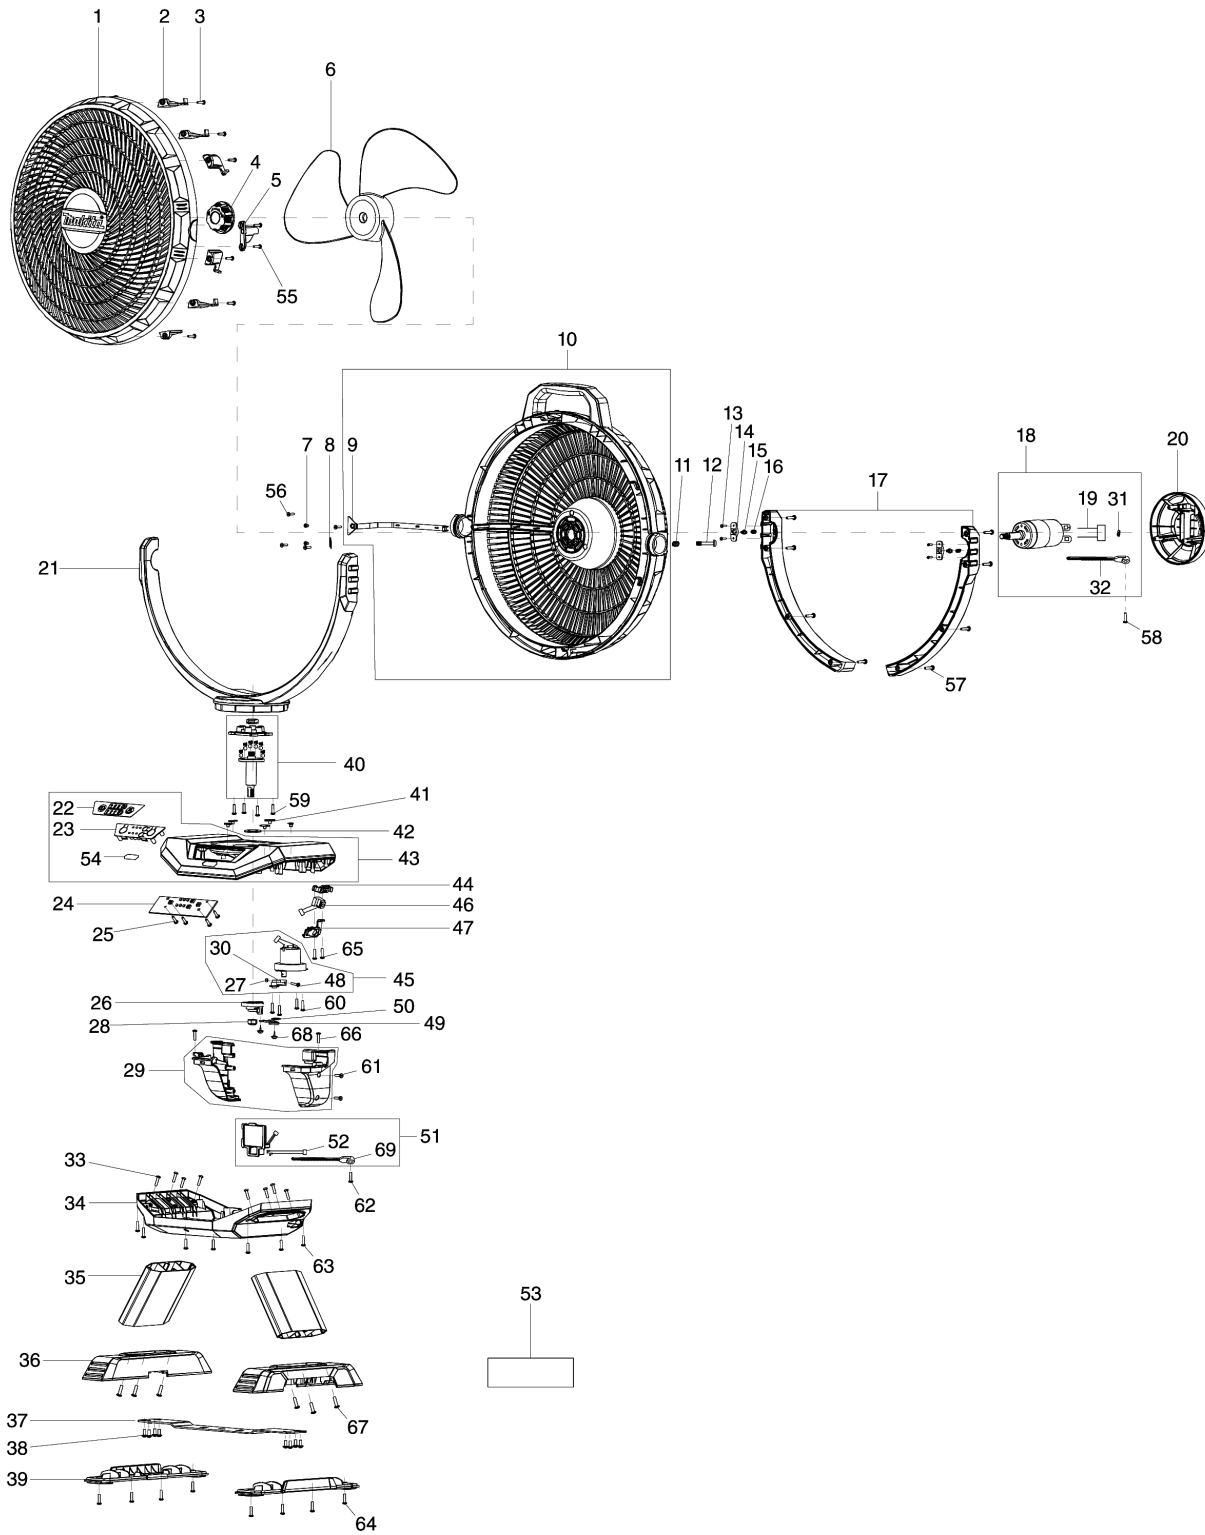

# Model No.CF002G CORDLESS FAN

Model No.CF002G CORDLESS FAN

Položka	Číslo dílu	Popis	Změna	Množství	New/Old	Možnost 1	Možnost 2	Poznámka
001	TE00000573	FRONT COVER		1				
002	TE00000376	SHELL HOOK(BLUE)		6				
003	TE00000028	TAPPING SCREW 3X14		6				
004	TE00000523	BLADE LOCK		1				
005	TE00000362	RELEASE BUTTON		1				
006	TE00000524	FAN BLADE		1				
007	TE00000525	P.H. SCREW M3X4		2				
008	TE00000558	CIRCLIP		1				
009	TE00000530	WIRE COVER		1				
010	TE00000559	BACK COVER		1				
D10		INC. 9						
011	TE00000378	SPRING		1				
012	TE00000364	LOCKED SCREW FOR FRONT HOUSING		1				
013	TE00000203	SELF-TAPPING SCREW 2.5X8		4				
014	TE00000189	STOPPER SUPPORT		2				
015	TE00000190	STOPPER		2				
016	TE00000197	SPRING1		2				
017	TE00000527	BACK COVER OF THE SUPPORT LR		1				
018	TE00000528	MOTOR ASSY		1				
D10		INC. 19,31,32						
019	TE00000529	MOTOR CONNECTION WIRE		1				
020	TE00000531	MOTOR REAR COVER		1				
021	TE00000532	STAND		1				
022	TE00000560	SWITCH LABEL		1				
023	TE00000534	SWITCH PANEL		1				
024	TE00000574	PCB		1				
025	TE00000388	SCREW 3X10		4				
026	TE00000274	SHAKE HEAD-POM 1		1				
027	TE00000281	NUT M3		1				
028	TE00000450	NUT M8		1				
029	TE00000575	BATTERY HOUSING		1				
030	TE00000282	SHAKE HEAD-POM 2		1				
031	TE00000537	WIRE SHEATH RUBBER		1				
032	TE00000407	CABLE TIE		1				
033	TE00000538	SCREW M4X8		8				
034	TE00000539	LOWER COVER		1				
035	TE00000576	SUPPORT FOOT		2				
036	TE00000541	FOOT		2				
037	TE00000542	FASTEN IRON PART OF TRIPOD		1				
038	TE00000543	CROSS BELT PAD SCREW M3X10		8				
039	TE00000544	FOOT RUBBER HOUSING		2				
040	TE00000545	PRINCIPAL AXIS		1				
041	TE00000474	POM PLATE		5				