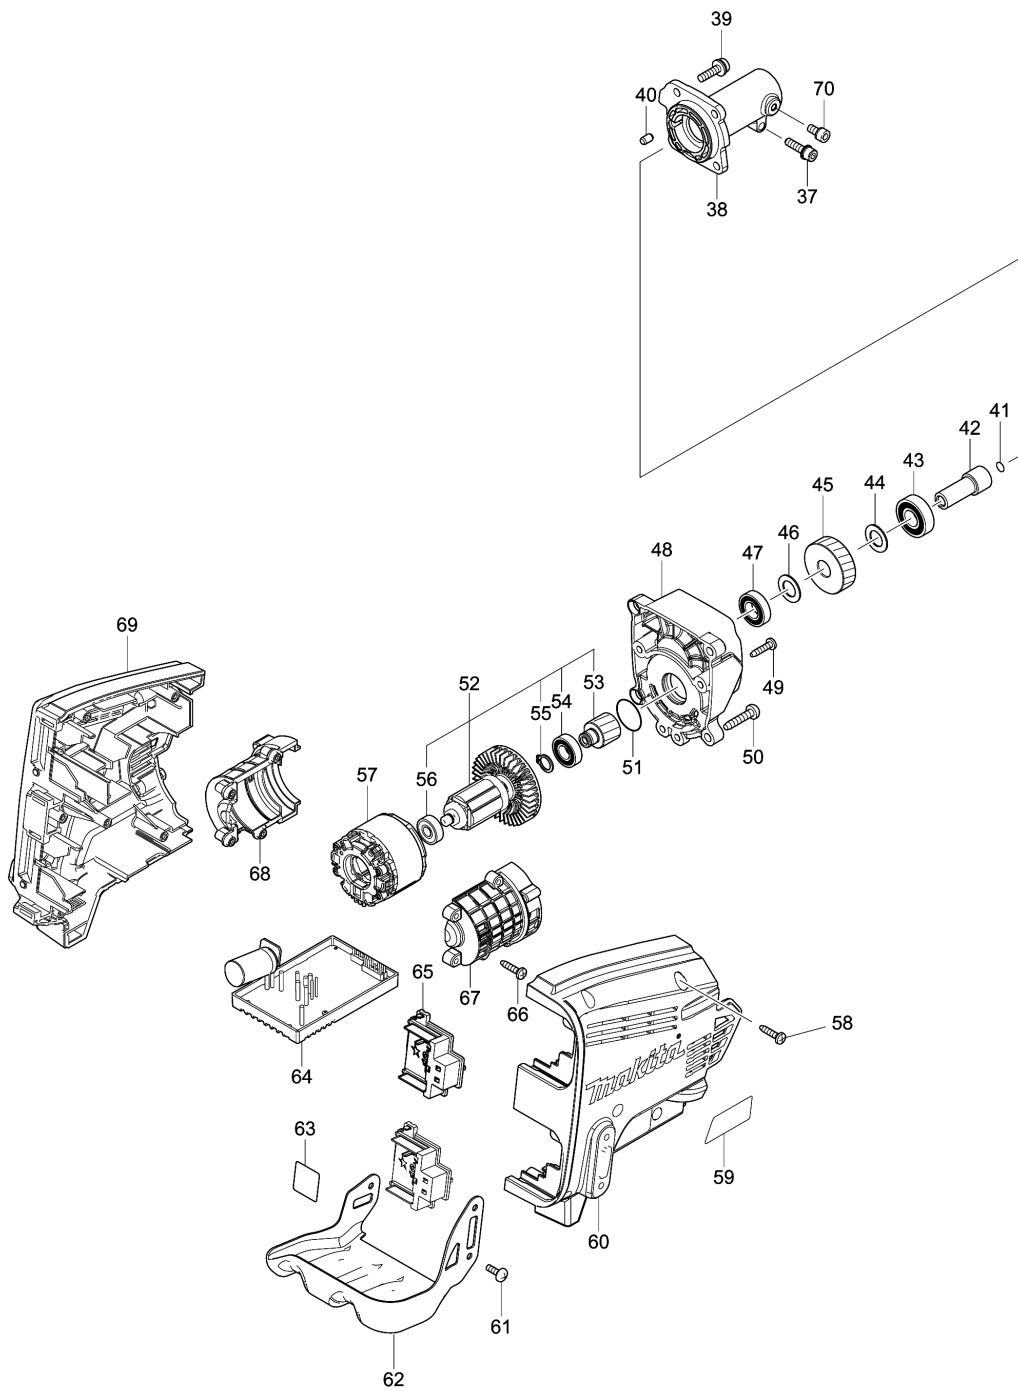

Model No.DUX60 CRDLSS MULTI FNCTN POWER HEAD

Model No.DUX60 CRDLSS MULTI FNCTN POWER HEAD

Model No.DUX60 CRDLSS MULTI FNCTN POWER HEAD

Položka	Číslo dílu	Popis	Změna	Množství	New/Old	Možnost 1	Možnost 2	Poznámka
001	183G31-7	GRIP SET		1				
C10	931202-6	HEX. NUT M5		1				
D10		INC. 9						
002	457773-0	LOCK OFF LEVER		1				
003	233101-1	COMPRESSION SPRING 4		1				
004	457771-4	SWITCH LEVER		1				
005	650709-0	SWITCH C3JW-1A-P		1				
006	144570-0	SUB CONTROLLER COMPLETE		1				
007	233540-5	TORSION SPRING 11		1				
008	922233-6	H.S.H.BOLT M5X20 WITH WR		1				
009	183G31-7	GRIP SET		1				
C10	931202-6	HEX. NUT M5		1				
D10		INC. 1						
010	266326-2	TAPPING SCREW 4X18		8				
011	141499-1	SHAFT PIPE B COMPLETE		1				
C10	898125-0	CAUTION LABEL		1	*			
C11	8029L8-6	CAUTION LABEL	<	1				
012	141238-9	SHAFT B COMPLETE		1				
013	961052-5	RETAINING RING S-12		1				
014	922233-6	H.S.H.BOLT M5X20 WITH WR		1				
015	168478-4	HANGER		1				
C10	931202-6	HEX. NUT M5		1				
016	451601-1	SPACER 24		1				
017	457269-1	PIPE HOLDER 24		1				
018	922244-1	H.S.H.BOLT M5X25 WITH WG		1				
019	424942-8	DAMPER		1				
020	347114-7	LOWER CLAMP 35		1				
021	347113-9	UPPER CLAMP 35		1				
022	457772-2	LOOP HANDLE		1				
C10	263005-3	RUBBER PIN 6		1				
023	922233-6	H.S.H.BOLT M5X20 WITH WR		2				
024	266034-5	TAPPING SCREW CT 4X16		2				
025	452840-6	RELEASE BUTTON COVER		1				
026	452839-1	RELEASE BUTTON		1				
027	265596-0	HEX.BOLT M6X40		1				
028	318750-6	JOINT 24		1				
029	922211-6	H.S.H.BOLT M5X12 WITH W		1				
030	922342-1	HEX. SOCKET HEAD BOLT M6X25		1				
031	931302-2	HEX. NUT M6		1				
032	272268-0	LEVER 94		1				
033	253332-6	THIN WASHER 6		1				
034	213105-9	O RING 11		1				
035	252159-1	HEX. NUT M6		1				
036	961014-3	STOP RING E-8		1				