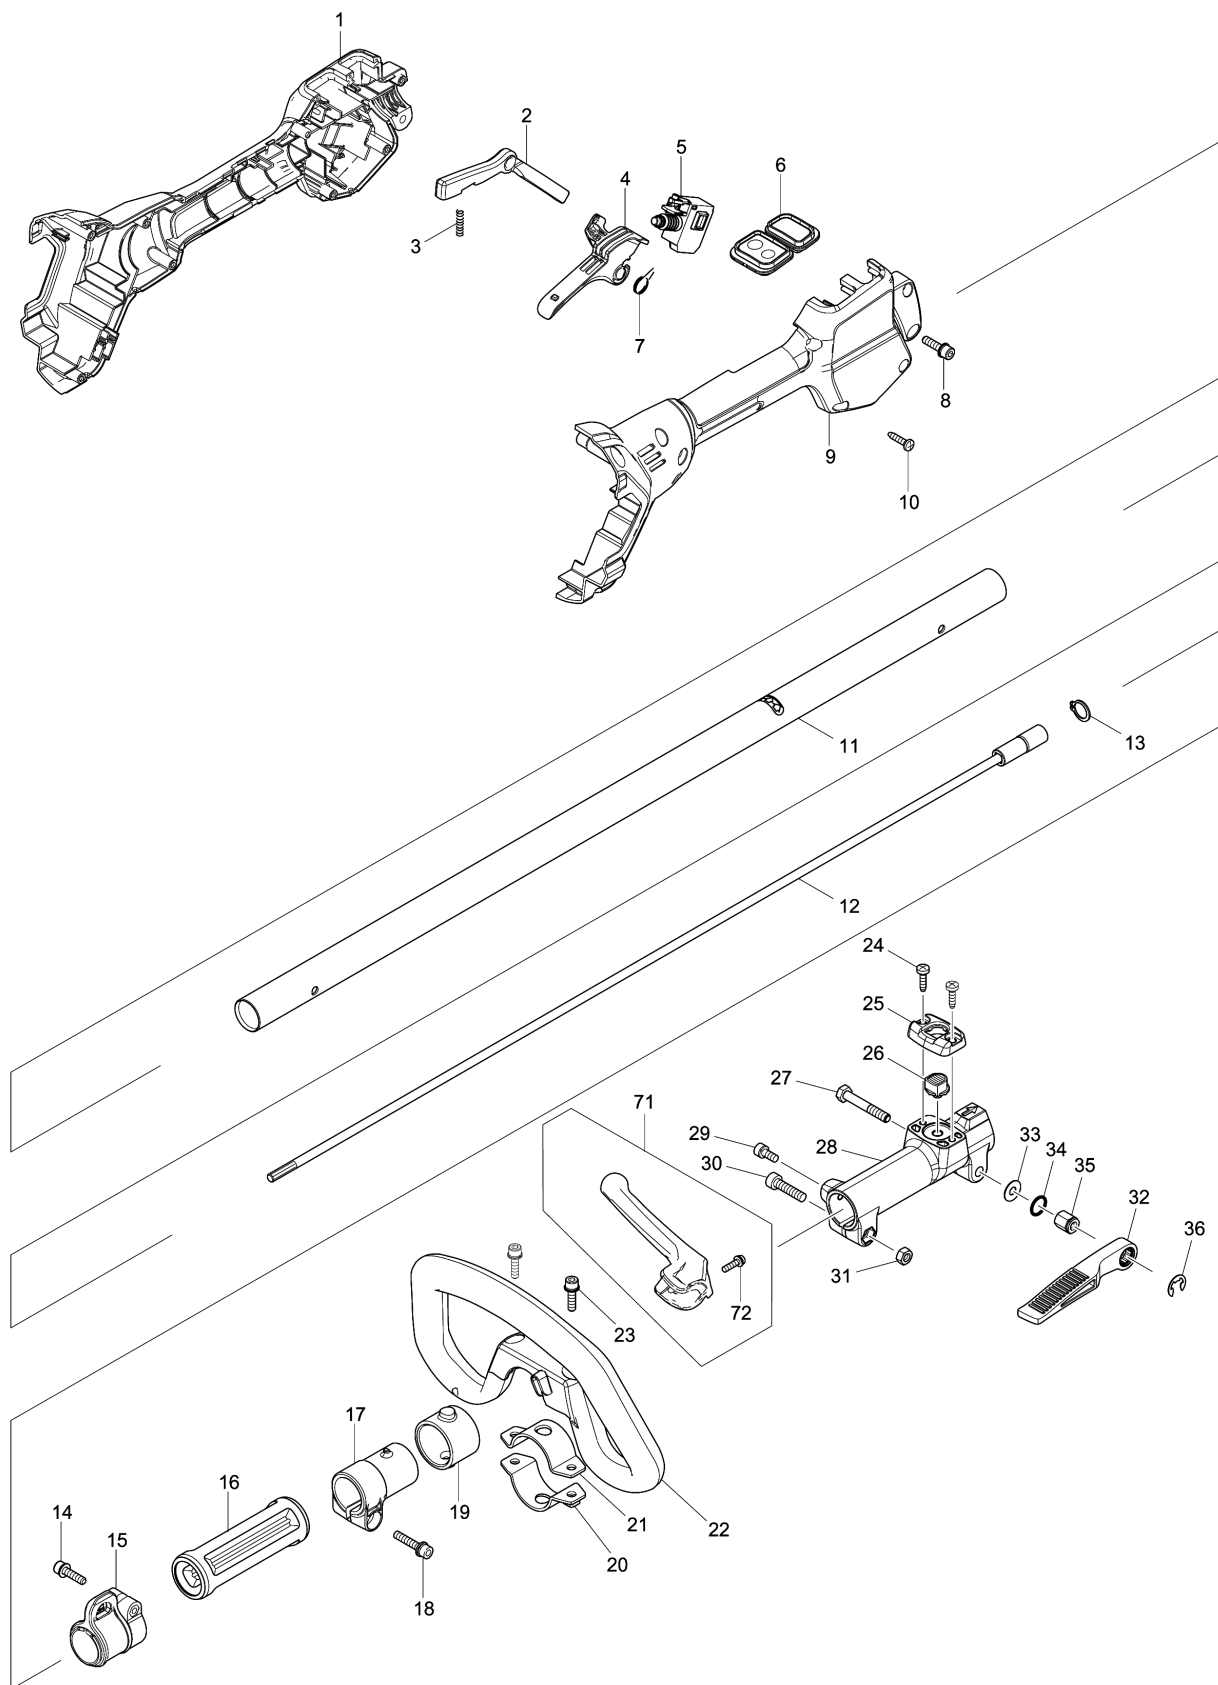

Model No.DUX60 CRDLSS MULTI FNCTN POWER HEAD

Model No.DUX60 CRDLSS MULTI FNCTN POWER HEAD

Model No.DUX60 CRDLSS MULTI FNCTN POWER HEAD

Položka	Číslo dílu	Popis	Změna	Množství	New/Old	Možnost 1	Možnost 2	Poznámka
001	183G31-7	GRIP SET		1				
C10	931202-6	HEX. NUT M5		1				
D10		INC. 9						
002	457773-0	LOCK OFF LEVER		1				
003	233101-1	COMPRESSION SPRING 4		1				
004	457771-4	SWITCH LEVER		1				
005	650709-0	SWITCH C3JW-1A-P		1				
006	144570-0	SUB CONTROLLER COMPLETE		1				
007	233540-5	TORSION SPRING 11		1				
008	922233-6	H.S.H.BOLT M5X20 WITH WR		1				
009	183G31-7	GRIP SET		1				
C10	931202-6	HEX. NUT M5		1				
D10		INC. 1						
010	266326-2	TAPPING SCREW 4X18		8				
011	141499-1	SHAFT PIPE B COMPLETE		1				
C10	898125-0	CAUTION LABEL		1	*			
C11	8029L8-6	CAUTION LABEL	<	1				
012	141238-9	SHAFT B COMPLETE		1				
013	961052-5	RETAINING RING S-12		1				
014	922233-6	H.S.H.BOLT M5X20 WITH WR		1				
015	168478-4	HANGER		1				
C10	931202-6	HEX. NUT M5		1				
016	451601-1	SPACER 24		1				
017	457269-1	PIPE HOLDER 24		1				
018	922244-1	H.S.H.BOLT M5X25 WITH WG		1				
019	424942-8	DAMPER		1				
020	347114-7	LOWER CLAMP 35		1				
021	347113-9	UPPER CLAMP 35		1				
022	457772-2	LOOP HANDLE		1				
C10	263005-3	RUBBER PIN 6		1				
023	922233-6	H.S.H.BOLT M5X20 WITH WR		2				
024	266034-5	TAPPING SCREW CT 4X16		2				
025	452840-6	RELEASE BUTTON COVER		1				
026	452839-1	RELEASE BUTTON		1				
027	265596-0	HEX.BOLT M6X40		1				
028	318750-6	JOINT 24		1				
029	922211-6	H.S.H.BOLT M5X12 WITH W		1				
030	922342-1	HEX. SOCKET HEAD BOLT M6X25		1				
031	931302-2	HEX. NUT M6		1				
032	272268-0	LEVER 94		1				
033	253332-6	THIN WASHER 6		1				
034	213105-9	O RING 11		1				
035	252159-1	HEX. NUT M6		1				
036	961014-3	STOP RING E-8		1				