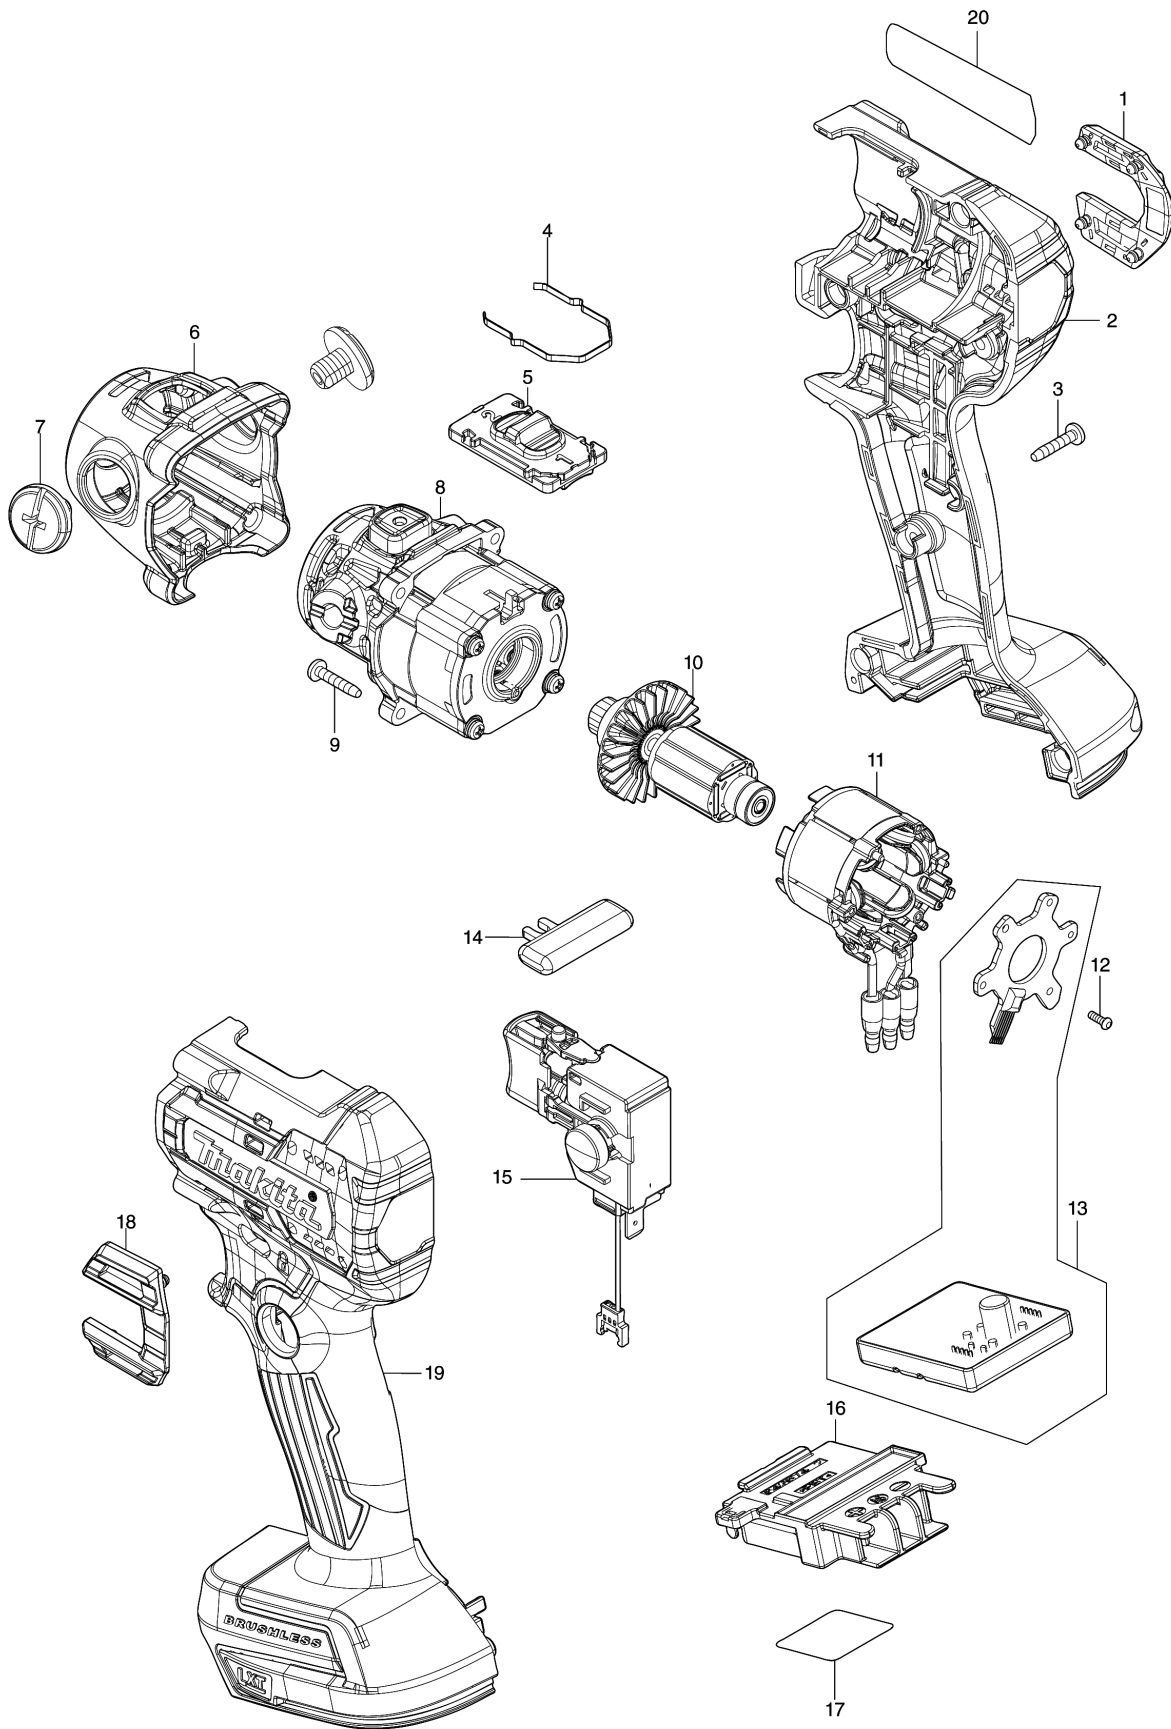

Model No.DPV300 75MM CORDLESS SANDER POLISHER

Model No.DPV300 75MM CORDLESS SANDER POLISHER

Položka	Číslo dílu	Popis	Změna	Množství	New/Old	Možnost 1	Možnost 2	Poznámka
001	422613-1	DUST COVER		1				
002	191P12-1	HOUSING SET		1				
C10	8028C3-7	INDICATION LABEL		1				
C20	263005-3	RUBBER PIN 6		2				
D10		INC. 19						
003	266130-9	TAPPING SCREW BIND PT 3X16		7				
004	232659-7	LEAF SPRING		1				
005	127720-2	SPEED CHANGE LEVER ASSEMBLY		1				
C10	232636-9	COMPRESSION SPRING 3		2				
006	413228-5	HEAD COVER		1				
007	413229-3	+ROUND HEAD SCREW M8X10		2				
008	127721-0	GEAR ASSEMBLY		1				
009	266130-9	TAPPING SCREW BIND PT 3X16		4				
010	619663-7	ROTOR		1				
011	629A36-2	STATOR		1				
012	266490-9	TAPPING SCREW PT 2X6		3				
013	620D22-4	CONTROLLER		1				
014	412697-7	LOCK OFF BUTTON		1				
015	651489-1	SWITCH C3JW-4B-L6		1				
016	643874-2	TERMINAL		1				
017	858B92-3	DPV300 SERIAL NO. LABEL		1				
018	422613-1	DUST COVER		1				
019	191P12-1	HOUSING SET		1				
C10	8028C3-7	INDICATION LABEL		1				
C20	263005-3	RUBBER PIN 6		2				
D10		INC. 2						
020	858B84-2	DPV300 NAME PLATE		1				
A01	140X75-2	GRIP 30 COMPLETE		1				
A02	191N90-9	SPONGE PAD 80 SET		1				
A03	191N91-7	SPONGE PAD 80 SET		1				
A04	191N92-5	WOOL PAD 80 SET		1				
A05	743124-6	PAD 50		1				
A06	743125-4	PAD 75		1				
A07	743126-2	ADAPTER		1				
A08B	821550-0	CONNECTOR PLASTIC CASE (TYPE2)		1				
C10	453974-8	LATCH		4				
A09B	835V03-5	INNER TRAY		1				
A10B	8027Y3-5	DPV300RTJ PLASTIC CASE LABEL		2				
A11B	8027Y2-7	DPV300RTJ INDICATION LABEL		1				
A12B	197280-8	BATTERY BL1850B SET		2				
A13B	450128-8	BATTERY COVER		1				
A14B	***DC18RC	DC18RC FAST CHARGER		1				

Model No.DPV300 75MM CORDLESS SANDER POLISHER

Položka	Číslo dílu	Popis	Změna	Množství	New/Old	Možnost 1	Možnost 2	Poznámka
D10		COMPO-PARTS						

Please order the parts with part number.

Print Date 25/6/2021