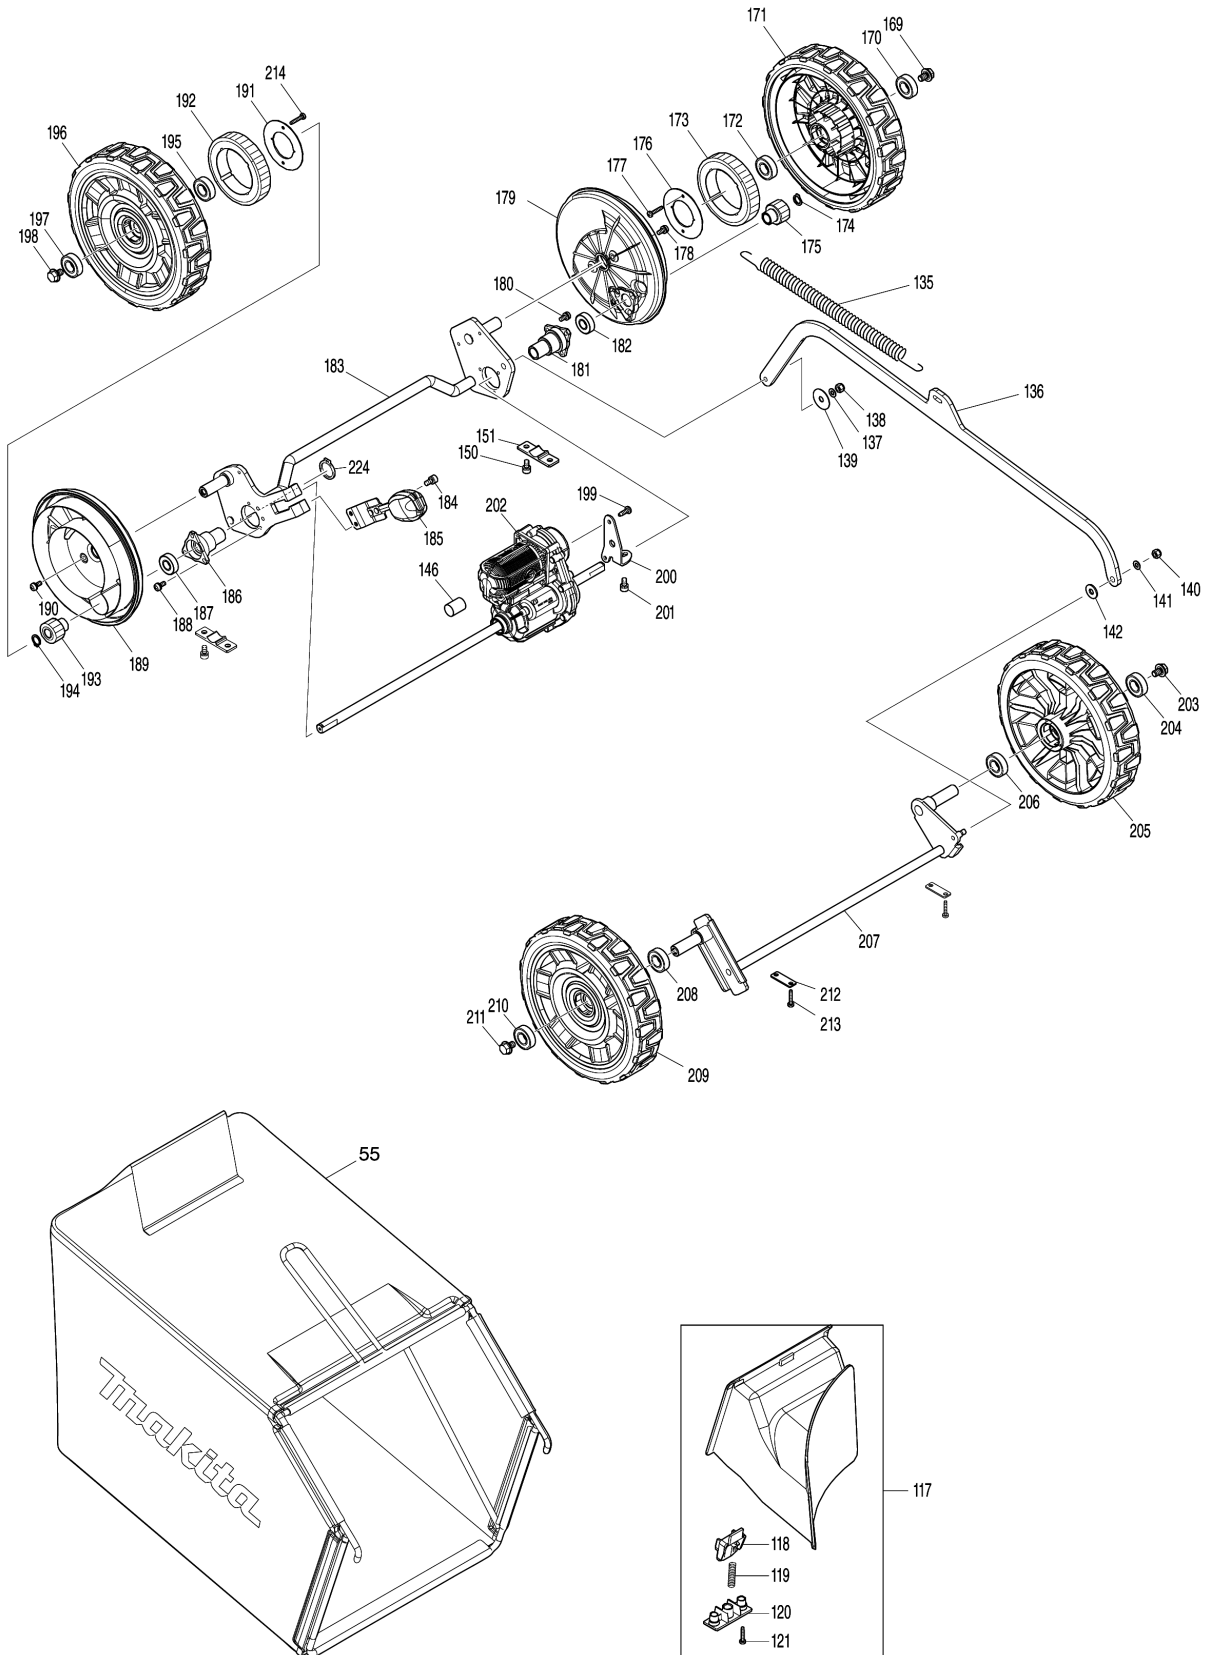

Model No.LM001C BATTERY POWERED LAWN MOWER

Model No.LM001C BATTERY POWERED LAWN MOWER

Položka	Číslo dílu	Popis	Změna	Množství	New/Old	Možnost 1	Možnost 2	Poznámka
001	327425-6	DRIVING LEVER		1				
002	459859-6	DRIVING LEVER HOLDER		1				
003	232566-4	TORSION SPRING 12		1				
004	911138-5	P.H.SCREW M4X20 WITH WR		1				
005	459864-3	DRIVING LEVER SUPPORT L		1				
006	267136-0	podložka 5		1				
007	266424-2	TAPPING SCREW 4X20		1				
008	266424-2	TAPPING SCREW 4X20		1				
009	267136-0	podložka 5		1				
010	459858-8	DRIVING LEVER SUPPORT R		1				
011	911138-5	P.H.SCREW M4X20 WITH WR		1				
012	459859-6	DRIVING LEVER HOLDER		1				
013	266424-2	TAPPING SCREW 4X20		6				
014	183S75-9	SWITCH BOX SET		1				
D10		INC. 26						
015	141C58-9	SWITCH CIRCUIT COMPLETE		1				
C10	8031N1-9	SWITCH LABEL		1				
017	232575-3	TORSION SPRING 12		1				
018	266424-2	TAPPING SCREW 4X20		2				
019	687123-7	spona kabelu MT601		1				
020	413824-9	SWITCH BOX		1				
022	620415-1	SUB CONTROLLER		1				
023	651083-9	SWITCH C3XA-1PSPM		1				
024	459866-9	SPEED LEVER HOLDER		1				
025	213897-0	O-RING 26		1				
026	183S75-9	SWITCH BOX SET		1				
D10		INC. 14						
027	266424-2	TAPPING SCREW 4X20		5				
028	459865-1	SPEED LEVER		1				
029	266424-2	TAPPING SCREW 4X20		1				
030	911138-5	P.H.SCREW M4X20 WITH WR		1				
031	459863-5	SWITCH LEVER SUPPORT L		1				
C10	931102-0	matka M4		1				
032	327424-8	SWITCH LEVER		1				
033	459856-2	SWITCH LEVER SUPPORT R		1				
C10	931102-0	matka M4		1				
034	911138-5	P.H.SCREW M4X20 WITH WR		1				
035	183P40-0	LEVER BOX SET		1				
C10	8007C6-9	INDICATION LABEL		1				
D10		INC. 41						
036	459857-0	LOCK OFF BUTTON		1				
037	231227-3	COMPRESSION SPRING 15		1				
038	632E26-0	SWITCH UNIT		1				
039	687124-5	držák kabelu		1				
040	266424-2	TAPPING SCREW 4X20		2