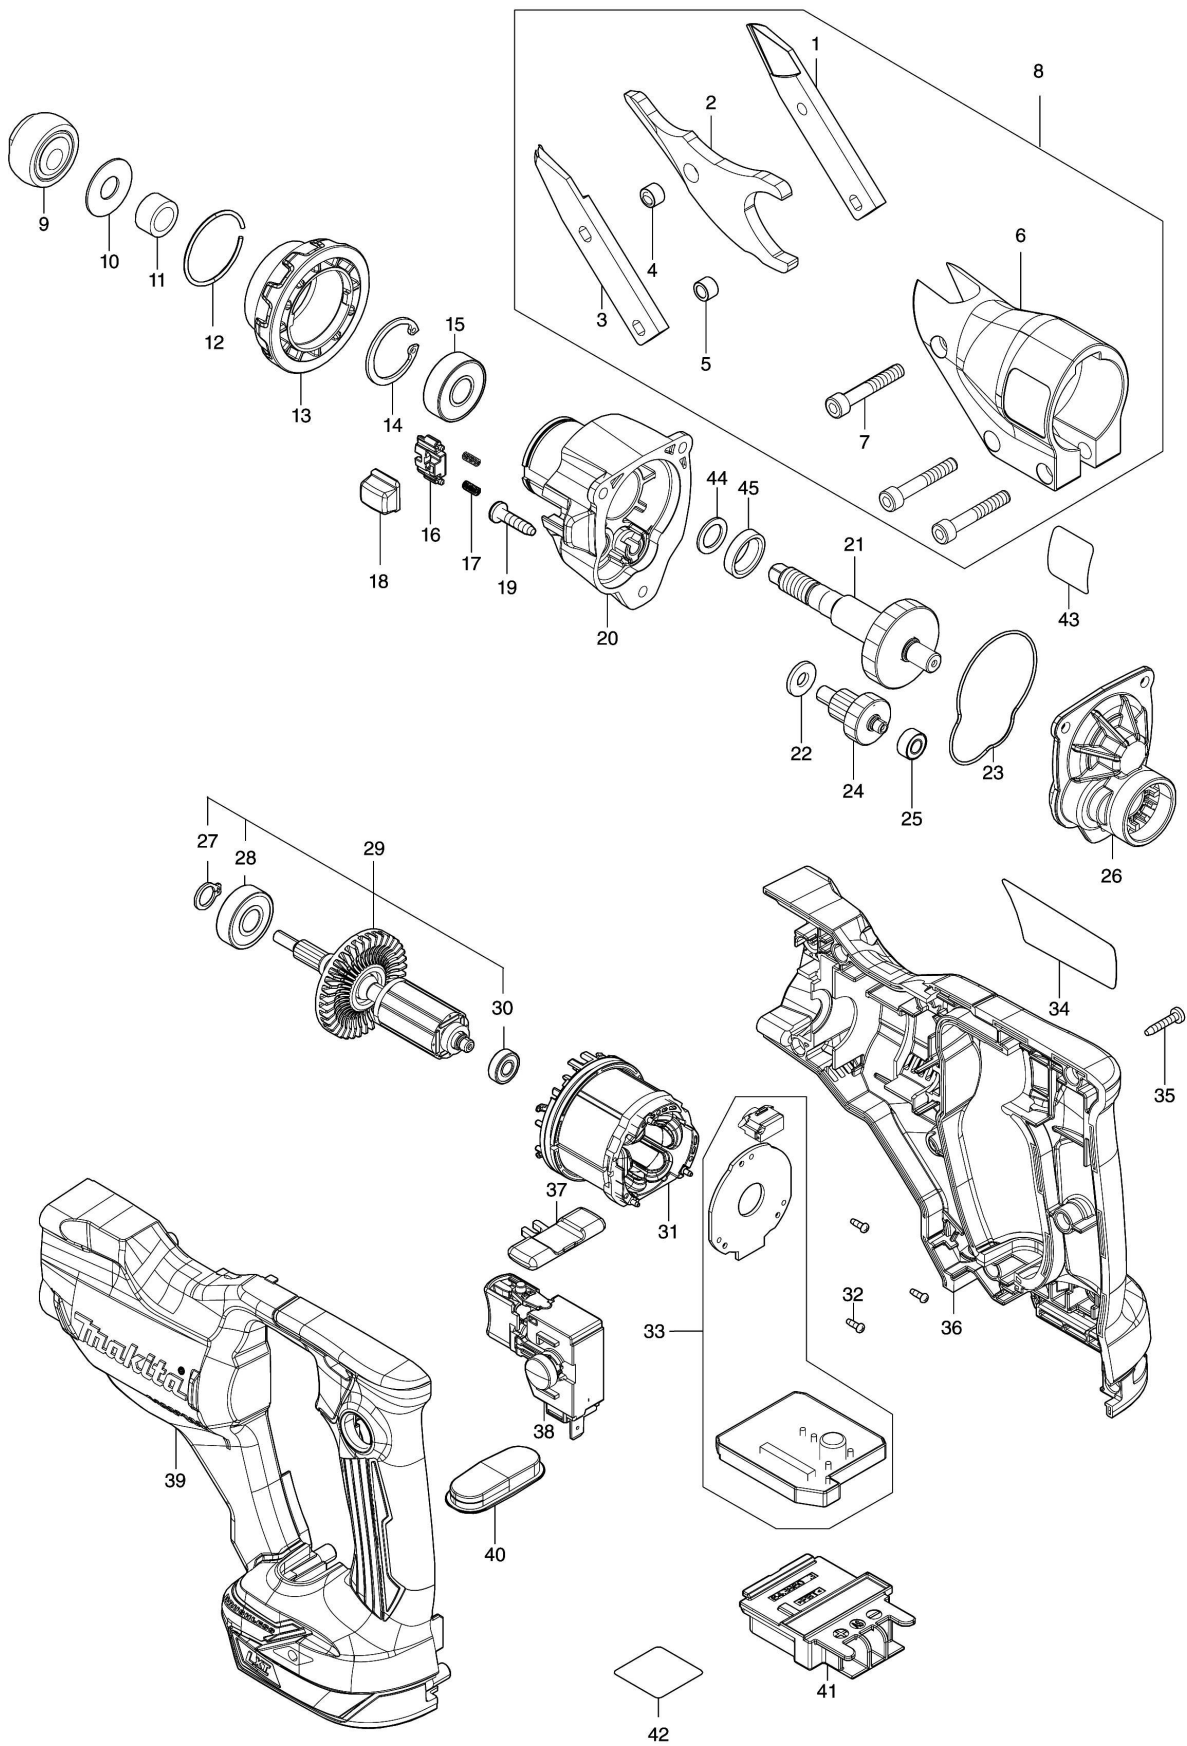

Model No.DJS200 2.0MM CORDLESS METAL SHEAR

Model No.DJS200 2.0MM CORDLESS METAL SHEAR

Položka	Číslo dílu	Popis	Změna	Množství	New/Old	Možnost 1	Možnost 2	Poznámka
001-1	725092-5	SIDE BLADE R		1				
002	725255-3	CENTER BLADE		1				
003-1	725093-3	SIDE BLADE L		1				
004	327518-9	PIVOT BUSH		1				
005-1	257705-5	SLEEVE 5		1				
006	140R34-0	CUTTING HEAD COMPLETE		1				
007	265A91-6	10-32X1 1/4" S.H CAP SCREW		3				
008	127486-4	SHEAR HEAD ASS'Y		1				
D10		INC. 1-7						
009	127485-6	BEARING ASS'Y		1				
010	267223-5	FLAT WASHER 10		1				
011	257428-5	SLEEVE 10		1				
012	233929-7	RING SPRING 29		1				
013	310995-2	CHANGE RING		1				
014	962105-3	RETAINING RING R-26		1				
015	210059-1	BALL BEARING 6000DDW		1				
016	310993-6	LEVER		1				
017	232390-5	COMPRESSION SPRING 2		2				
018	310994-4	BUTTON		1				
019	265A48-7	TAPPING SCREW 4X18		3				
020	140R40-5	GEAR HOUSING COMPLETE		1				
021	140R42-1	GEAR COMPLETE		1				
022	267100-1	FLAT WASHER 6		1				
023	424928-2	SEAL RING		1				
024	221478-6	GEAR COMPLETE 9-23		1				
025	210003-8	BALLBEARING 685ZZ		1				
026	140R41-3	GEAR HOUSING COVER COMPLETE		1				
027	961005-4	RETAINING RING S-9		1				
028-1	211491-2	BALL BEARING 609DDW		1				
029	519424-4	ROTOR ASS'Y		1				
D10		INC. 27,28,30						
030	210039-7	BALL BEARING 695DDW		1				
031	629487-3	STATOR		1				
032	266490-9	TAPPING SCREW PT 2X6		3				
033	620B89-0	CONTROLLER		1				
034	857A78-8	DJS200 NAME PLATE		1				
035	266130-9	TAPPING SCREW BIND PT 3X16		8				
036	183P52-3	HOUSING SET		1				
C10	263005-3	RUBBER PIN 6		2				
C20	252126-6	HEX. LOCK NUT M4-7		2				
D10		INC. 39						
037	412330-1	CHANGE LEVER		1				
038	651088-9	SWITCH C3JW-4B-1L		1				
039	183P52-3	HOUSING SET		1