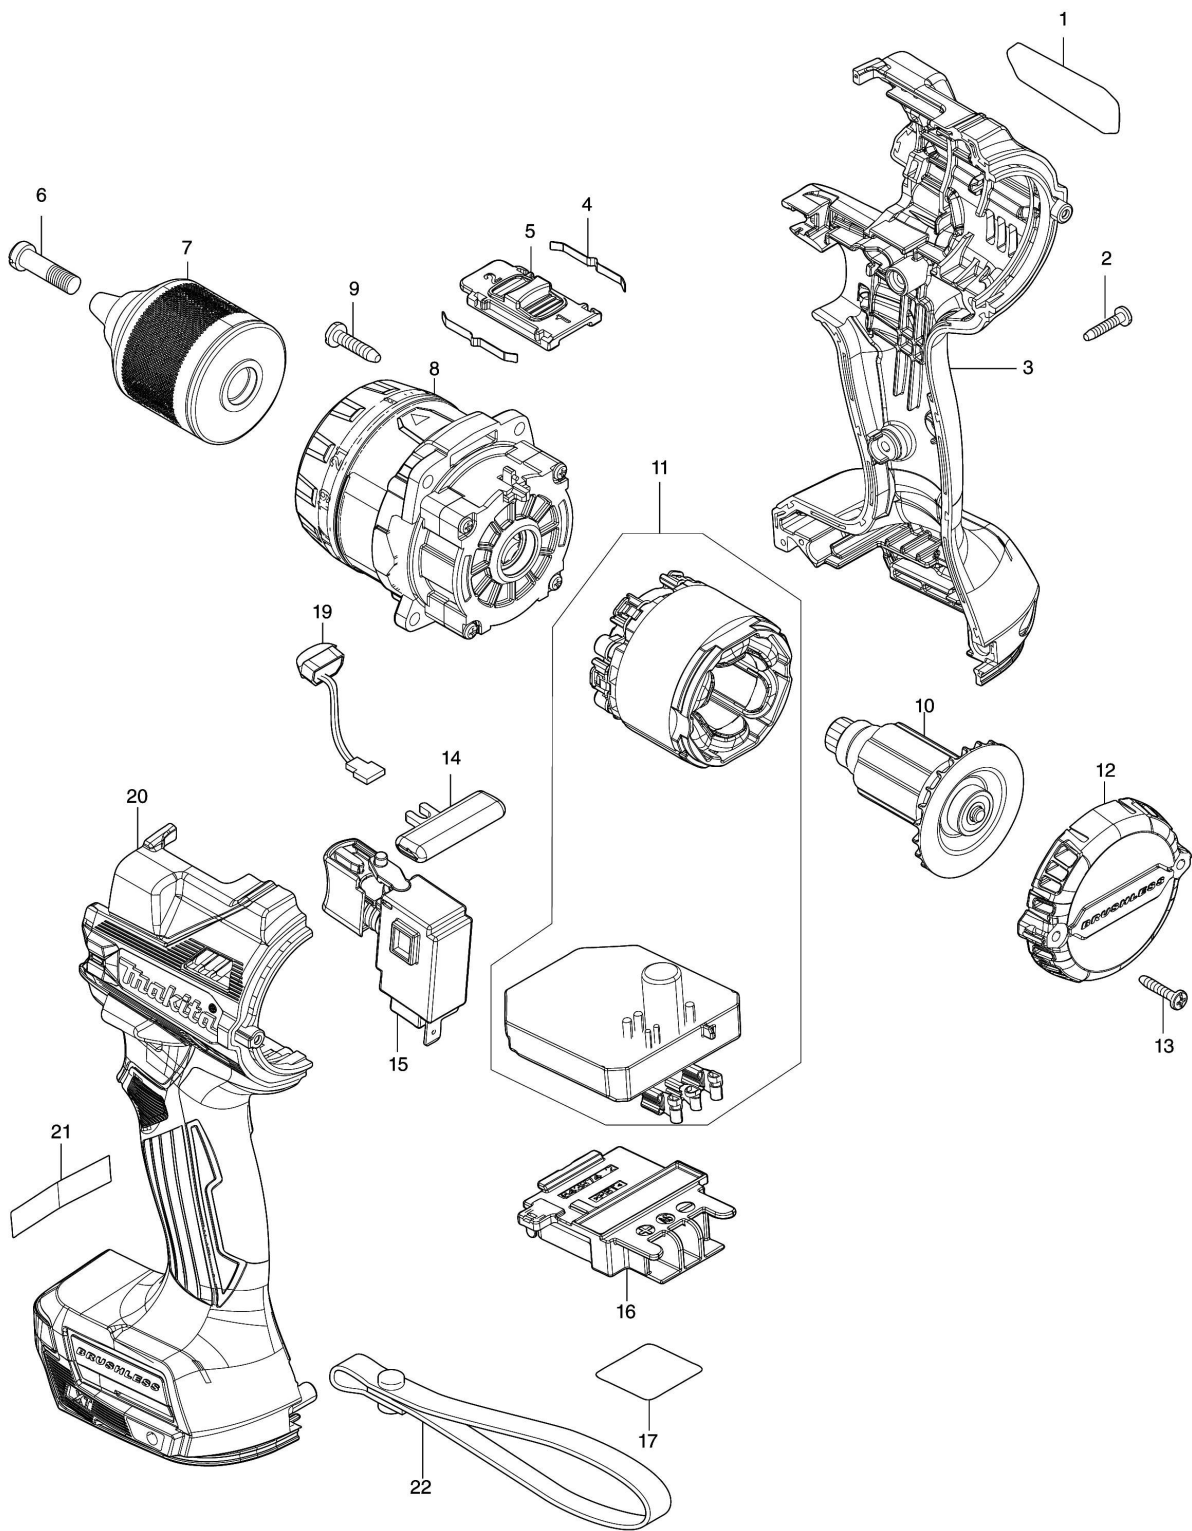

Model No.DDF486 CORDLESS HAMMER DRIVER DRILL

Model No.DDF486 CORDLESS HAMMER DRIVER DRILL

Položka	Číslo dílu	Popis	Změna	Množství	New/Old	Možnost 1	Možnost 2	Poznámka
001	811B51-8	DDF486 NAME PLATE		1				
002	266130-9	TAPPING SCREW BIND PT 3X16		7				
003	183R83-4	HOUSING SET		1				
C10	263005-3	RUBBER PIN 6		2				
C20	252126-6	HEX. LOCK NUT M4-7		2				
D10		INC. 20						
004	232220-0	LEAF SPRING		2				
005	127494-5	SPEED CHANGE LEVER ASSEMBLY		1				
C10	233438-6	COMPRESSION SPRING 4		2				
006	251468-5	- FLAT HEAD SCREW M6X22		1				
007	763252-1	KEYLESS DRILL CHUCK 13		1				
008	127699-7	GEAR ASSEMBLY		1				
009	266326-2	TAPPING SCREW 4X18		4				
010	619656-4	ROTOR		1				
011	629A33-8	STATOR COMPLETE		1				
012	413405-9	REAR COVER		1				
013	266130-9	TAPPING SCREW BIND PT 3X16		2				
014	419041-9	F/R CHANGE LEVER		1				
015	651443-5	SWITCH C3JR-4B		1				
016	643874-2	TERMINAL		1				
017	811B59-2	DDF486 SERIAL NO. LABEL		1				
019	620549-0	LED CIRCUIT		1				
020	183R83-4	HOUSING SET		1				
C10	263005-3	RUBBER PIN 6		2				
C20	252126-6	HEX. LOCK NUT M4-7		2				
D10		INC. 3						
A01	127702-4	GRIP ASSEMBLY		1	*			
C10	140U91-6	POLE COMPLETE		1	*			
C20	140X19-2	ARM R COMPLETE		1	*			
C30	266886-4	HEX. BOLT M8X65		1	*			
C40	312A63-3	ARM L		1	*			
C50	962055-2	RETAINING RING (INT) R-15		1	*			
A01-1	122C02-5	GRIP ASSEMBLY	<	1				
C10	140U91-6	POLE COMPLETE		1				
C20	140X19-2	ARM R COMPLETE		1				
C30	266886-4	HEX. BOLT M8X65		1				
C40	312C73-2	ARM L		1				
C50	962055-2	RETAINING RING (INT) R-15		1				
A02	251314-2	+ SCREW M4X12		2				
A03	346317-0	HOOK		1				
A04	452947-8	BIT HOLDER		1				
A05	784637-8	+ - BIT 2-45		2				
A06B	821550-0	CONNECTOR PLASTIC CASE (TYPE2)		1				
C10	453974-8	LATCH		4				