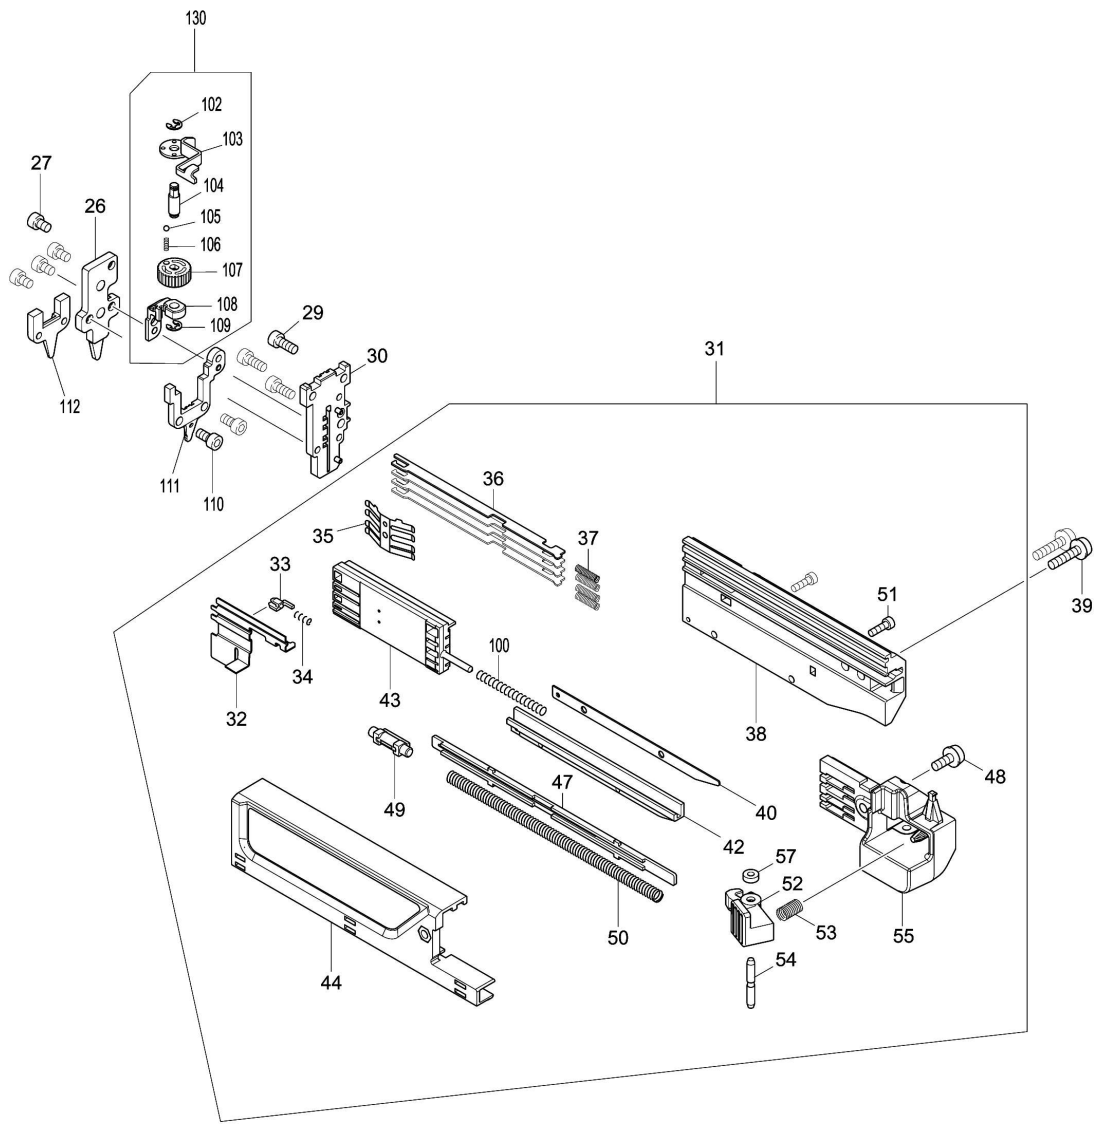

Model No.PT354D CORDLESS PIN NAILER

Model No.PT354D CORDLESS PIN NAILER

Položka	Číslo dílu	Popis	Změna	Množství	New/Old	Možnost 1	Možnost 2	Poznámka
001	266901-4	TAPPING SCREW 4X14		1				
003	183G24-4	HOUSING SET		1				
C10	263002-9	RUBBER PIN 4		2				
C20	252126-6	HEX. LOCK NUT M4-7		2				
C30	931102-0	HEX. NUT M4		1				
D10		INC. 95						
004	644813-5	TERMINAL		1				
007	915101-0	BINDING HEAD SCREW M4X6		4				
008	457384-1	FRONT COVER		1	*			
008-1	459308-3	FRONT COVER	S	1				
010	345704-0	UPPER PLATE		1	*			
010-1	347528-0	UPPER PLATE	S	1				
011	347140-6	RAIL		1				
013	326903-3	GUIDE BOLT		1				
014	347143-0	BOTTOM PLATE		1	*			
014-1	347671-5	BOTTOM PLATE	S	1				
015	457389-1	SPRING HOLDER		1				
016	347148-0	SPRING BASE		1				
017	232364-6	COMPRESSION SPRING 17		1				
018	347141-4	HAMMER		1				
019	424952-5	CUSHION		1				
020	253804-1	FLAT WASHER 6		1				
022	319537-9	HOLDER		1	*			
022-1	319981-0	HOLDER	O	1				
023	931302-2	HEX. NUT M6		1	*			
023-1	252273-3	HEX. NUT M6	<	1				
024	345702-4	DRIVER		1				
025	268157-5	PIN 4		1	*			
025-1	256882-0	FLAT FILLISTER HD. PIN 4	<	1				
026	144291-4	DRIVER GUIDE COVER COMPLETE		1	*			
026-1	140H39-0	DRIVER GUIDE COVER COMPLETE	S	1	*			
026-2	144291-4	DRIVER GUIDE COVER COMPLETE	S	1				
027	922102-1	HEX. SOCKET HEAD BOLT M4X6		4				
029	922112-8	HEX. SOCKET HEAD BOLT M4X10		3				
030	144330-0	DRIVER GUIDE COMPLETE		1				
031	135897-9	MAGAZINE ASSY		1				
D10		INC. 32-38,40,42-44,47-55,57,						
D20		INC. 100						
032	347138-3	PUSHER		1				
033	310176-8	STOPPER		1	*			
033-1	310176-8	STOPPER	S	1				
034	233018-8	COMPRESSION SPRING 3		1				
035	232362-0	LEAF SPRING		1				

Please order the parts with part number.

Print Date 14/5/2021