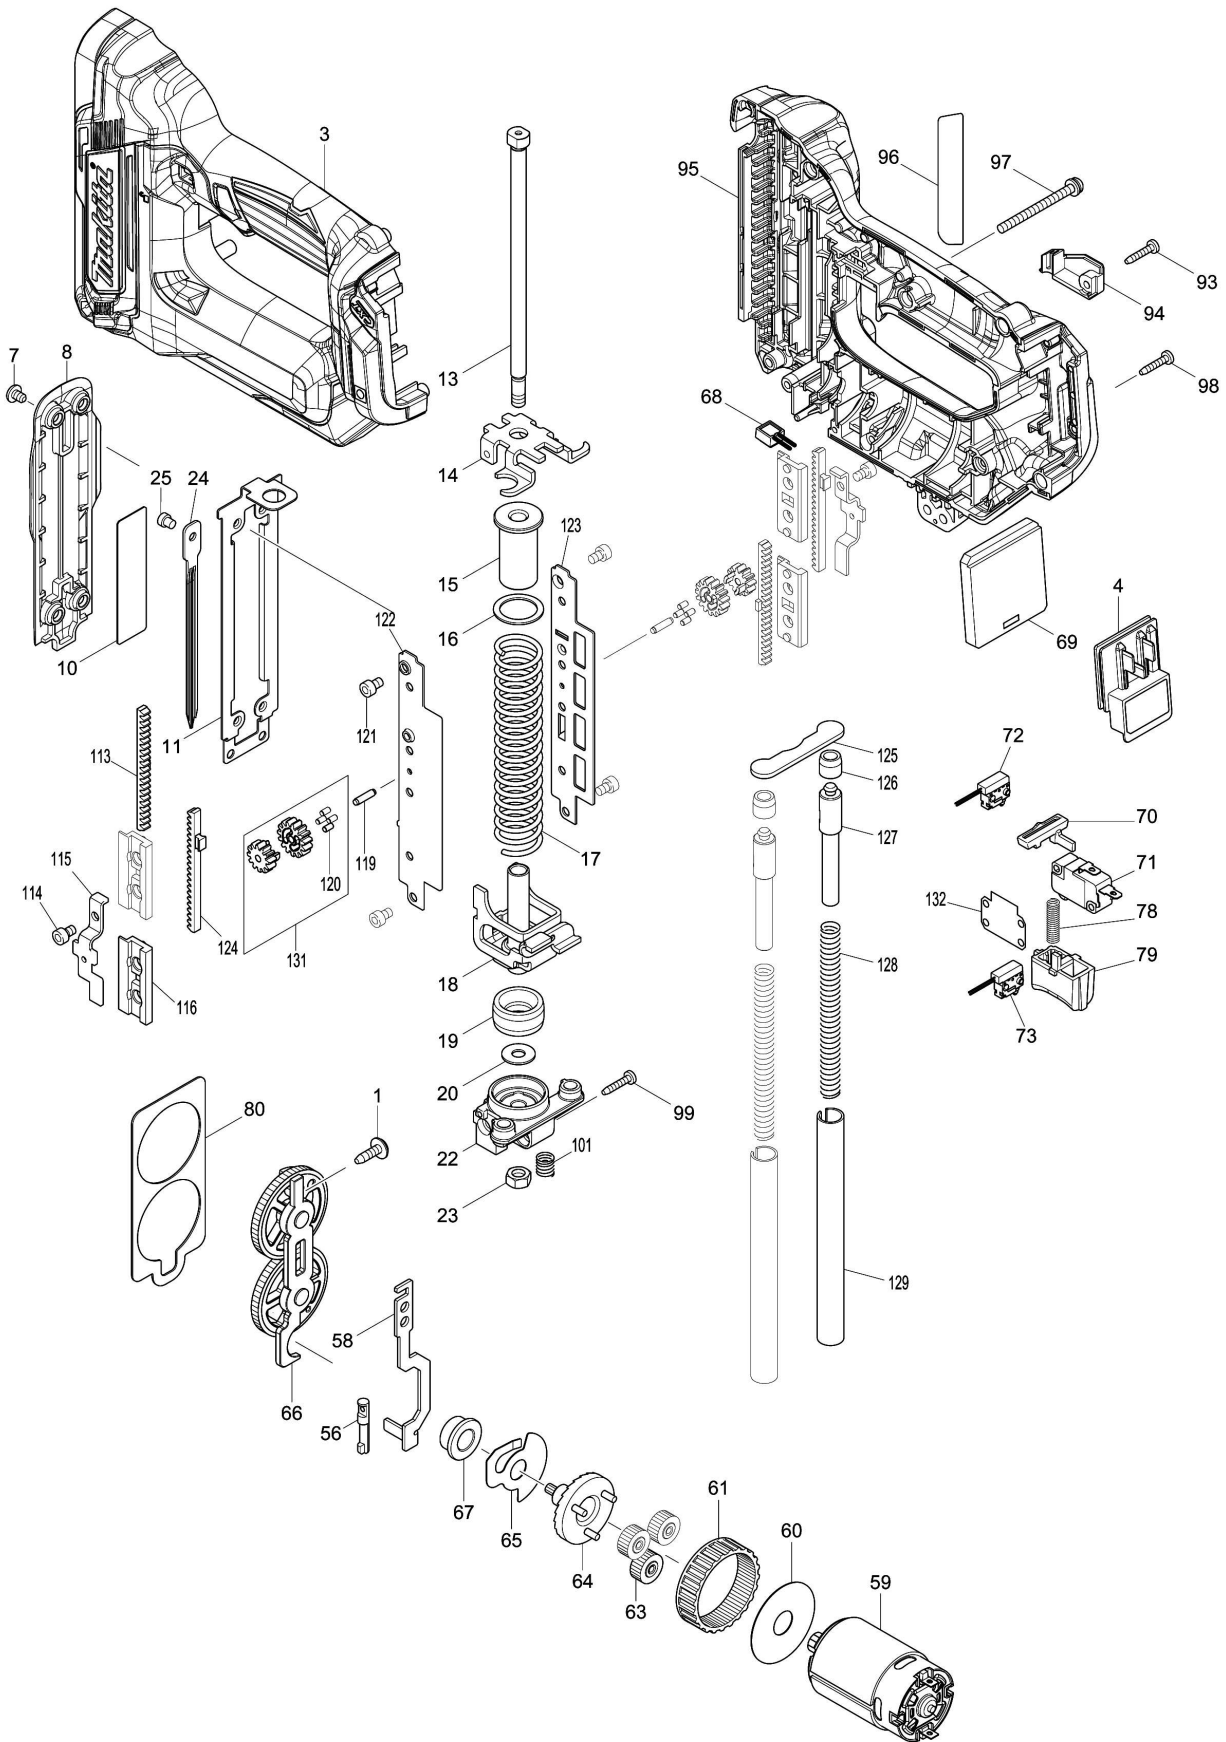

# Model No.PT354D CORDLESS PIN NAILER

Model No.PT354D CORDLESS PIN NAILER

Model No.PT354D CORDLESS PIN NAILER

Položka	Číslo dílu	Popis	Změna	Množství	New/Old	Možnost 1	Možnost 2	Poznámka
001	266901-4	TAPPING SCREW 4X14		1				
003	183G24-4	HOUSING SET		1				
C10	263002-9	RUBBER PIN 4		2				
C20	252126-6	HEX. LOCK NUT M4-7		2				
C30	931102-0	HEX. NUT M4		1				
D10		INC. 95						
004	644813-5	TERMINAL		1				
007	915101-0	BINDING HEAD SCREW M4X6		4				
008	457384-1	FRONT COVER		1	*			
008-1	459308-3	FRONT COVER	S	1				
010	345704-0	UPPER PLATE		1	*			
010-1	347528-0	UPPER PLATE	S	1				
011	347140-6	RAIL		1				
013	326903-3	GUIDE BOLT		1				
014	347143-0	BOTTOM PLATE		1	*			
014-1	347671-5	BOTTOM PLATE	S	1				
015	457389-1	SPRING HOLDER		1				
016	347148-0	SPRING BASE		1				
017	232364-6	COMPRESSION SPRING 17		1				
018	347141-4	HAMMER		1				
019	424952-5	CUSHION		1				
020	253804-1	FLAT WASHER 6		1				
022	319537-9	HOLDER		1	*			
022-1	319981-0	HOLDER	O	1				
023	931302-2	HEX. NUT M6		1	*			
023-1	252273-3	HEX. NUT M6	<	1				
024	345702-4	DRIVER		1				
025	268157-5	PIN 4		1	*			
025-1	256882-0	FLAT FILLISTER HD. PIN 4	<	1				
026	144291-4	DRIVER GUIDE COVER COMPLETE		1	*			
026-1	140H39-0	DRIVER GUIDE COVER COMPLETE	S	1	*			
026-2	144291-4	DRIVER GUIDE COVER COMPLETE	S	1				
027	922102-1	HEX. SOCKET HEAD BOLT M4X6		4				
029	922112-8	HEX. SOCKET HEAD BOLT M4X10		3				
030	144330-0	DRIVER GUIDE COMPLETE		1				
031	135897-9	MAGAZINE ASSY		1				
D10		INC. 32-38,40,42-44,47-55,57,						
D20		INC. 100						
032	347138-3	PUSHER		1				
033	310176-8	STOPPER		1	*			
033-1	310176-8	STOPPER	S	1				
034	233018-8	COMPRESSION SPRING 3		1				
035	232362-0	LEAF SPRING		1				