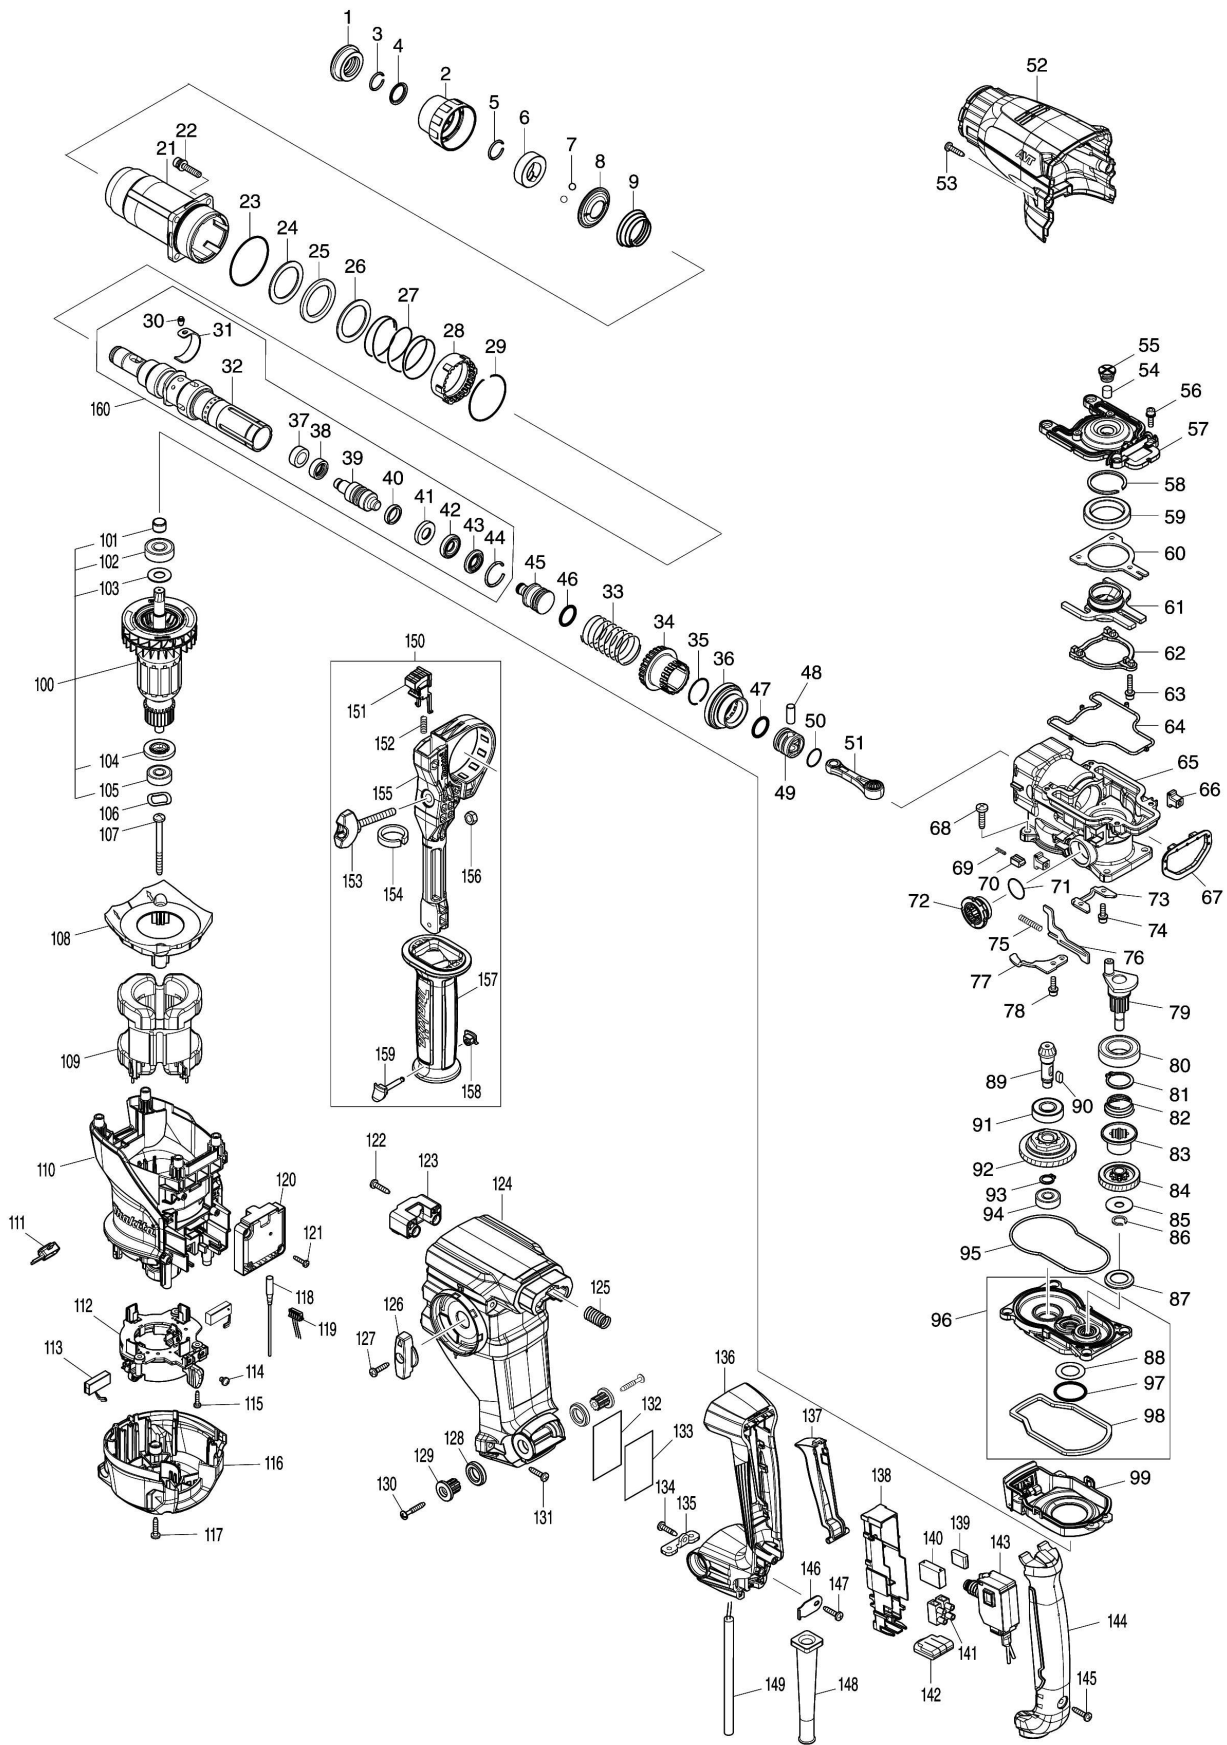

Model No.HR3011FC 30MM COMBINATION HAMMER

Model No.HR3011FC 30MM COMBINATION HAMMER

Položka	Číslo dílu	Popis	Změna	Množství	New/Old	Možnost 1	Možnost 2	Poznámka
001	286288-8	CAP 35		1				
002	459685-3	CHUCK COVER		1				
003	233989-9	RING SPRING 14		1				
004	346834-0	WASHER 16		1				
005	233992-0	RING SPRING 15		1				
006	327269-4	RING 17		1				
007	216022-2	STEEL BALL 7.0		2				
008	347553-1	GUIDE WASHER		1				
009	232503-8	CONICAL COMP. SPRING 21-34		1				
021	140J35-0	BARREL COMPLETE		1				
C10	213636-8	OIL SEAL 25		1				
022	266793-1	HEX. S.H.B. M5X25 WITH WR		4				
023	213620-3	O RING 46		1				
024	267354-0	FLAT WASHER 31		1				
025	422493-5	RUBBER RING 31		1				
026	267354-0	FLAT WASHER 31		1				
027	232496-9	COMPRESSION SPRING 37		1				
028	419986-1	LOCK SLEEVE		1				
029	233952-2	RING SPRING 41		1				
030	256598-7	SHOULDER PIN 4		1				
031	347501-0	LEAF SPRING		1				
032	327277-5	TOOL HOLDER		1				
033	232497-7	COMPRESSION SPRING 27		1				
034	327276-7	DRIVING SLEEVE		1				
035	232501-2	RING SPRING 24		1				
036	226868-8	SPIRAL BEVEL GEAR 31		1				
037	327515-5	SLEEVE 11		1				
038	327516-3	RING 11		1				
039	140S89-1	IMPACT BOLT A COMPLETE		1				
040	213880-7	SEAL RING 12		1				
041	327268-6	RING 11		1				
042	424267-0	CUSHION RING 12		1				
043	327271-7	WASHER 11		1				
044	231987-7	RING SPRING 21		1				
045	327266-0	STRIKER		1				
046	213881-5	O RING 16		1				
047	213881-5	O RING 16		1				
048	268122-4	PIN 7		1				
049	319807-6	PISTON		1				
050	213226-7	O RING 16		1				
051	140J36-8	CONNECTING ROD COMPLETE		1				
052	459167-5	BARREL COVER		1				
053	266326-2	TAPPING SCREW 4X18		2				
054	443153-6	FELT		1