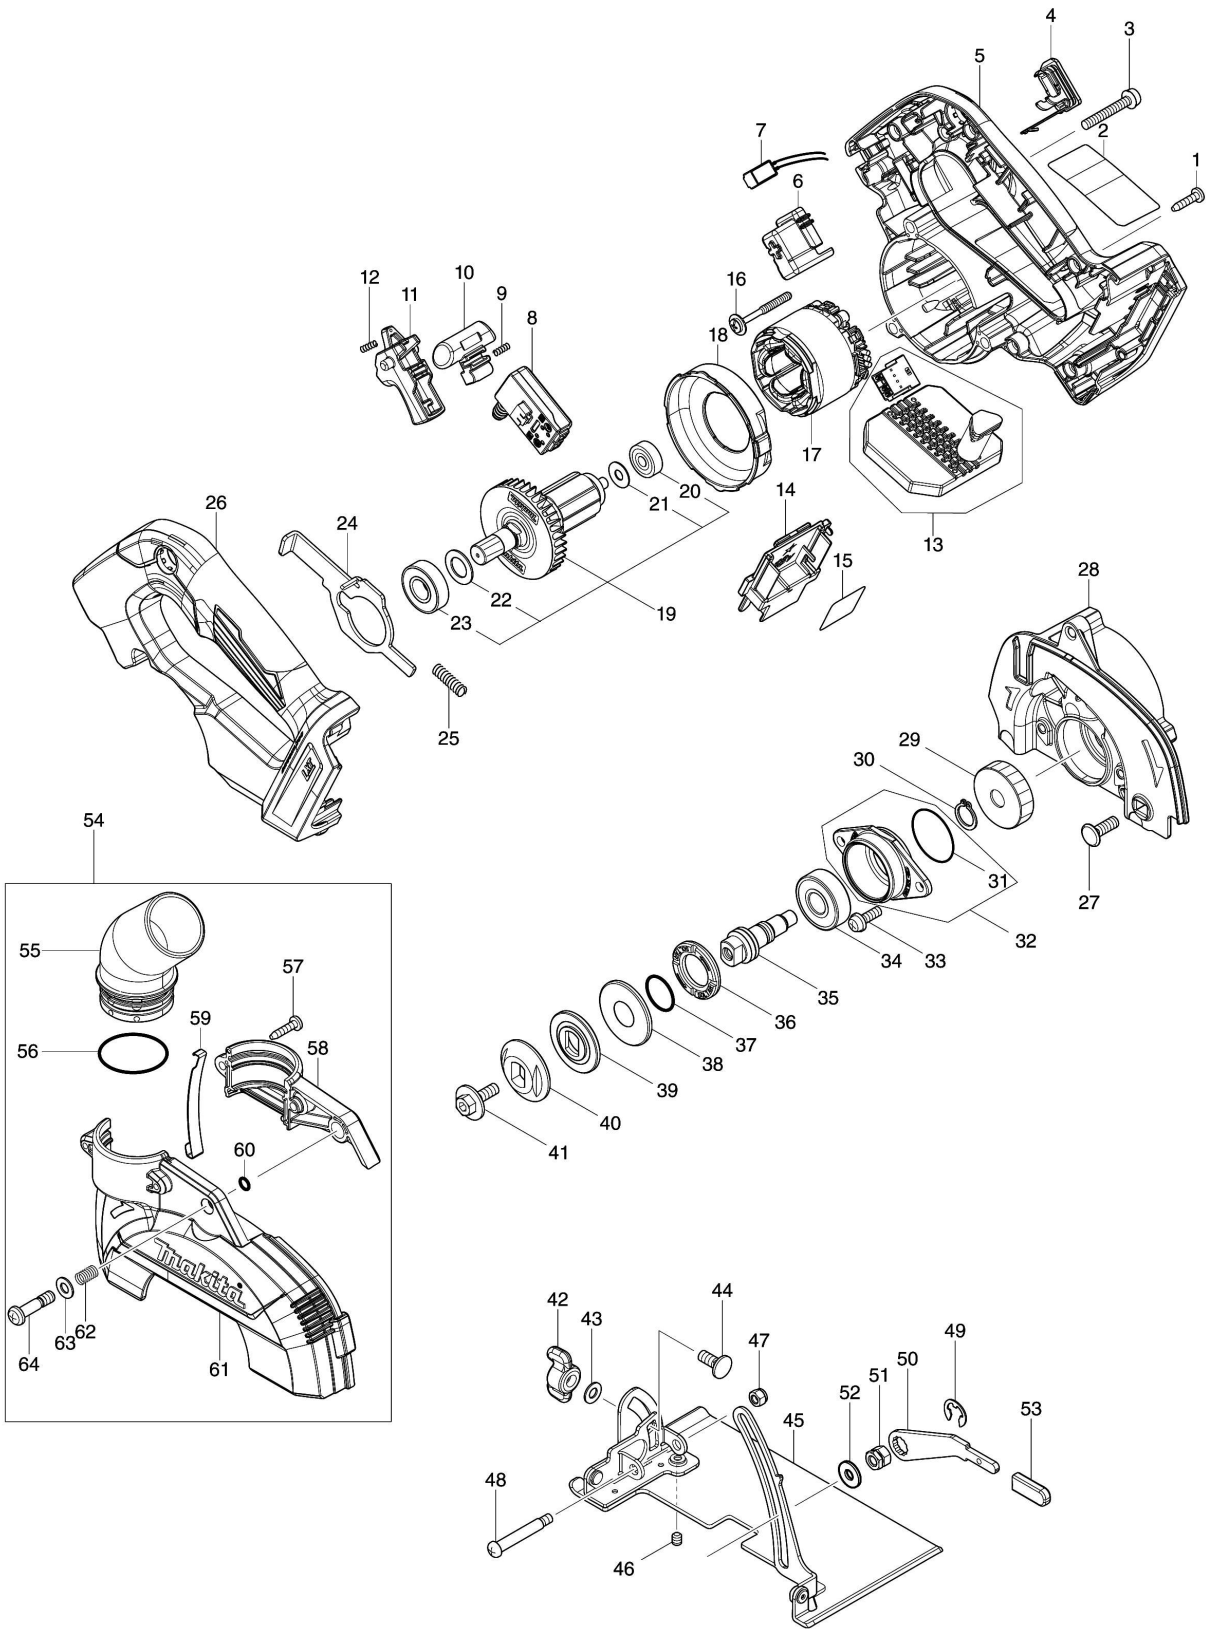

Model No.DCC500 125MM CORDLESS DUSTLESS CUTTER

Model No.DCC500 125MM CORDLESS DUSTLESS CUTTER

Položka	Číslo dílu	Popis	Změna	Množství	New/Old	Možnost 1	Možnost 2	Poznámka
001	266326-2	TAPPING SCREW 4X18		6				
002	858D79-7	DCC500 NAME PLATE		1				
003	911258-5	PAN HEAD SCREW M5X35		3				
004	140F99-0	CAP COMPLETE		1				
C10	213218-6	O RING 16		1				
C20	818H07-8	CAP LABEL		1				
005	140Y20-3	MOTOR HOUSING COMPLETE		1				
C10	263005-3	RUBBER PIN 6		3				
006	459256-6	HOLDER		1				
007	620936-3	LED CIRCUIT		1				
008	651083-9	SWITCH C3XA-1PSPM		1				
009	231433-0	COMPRESSION SPRING 4		1				
010	459264-7	LOCK OFF BUTTON		1				
011	458594-3	SWITCH LEVER		1				
012	231433-0	COMPRESSION SPRING 4		1				
013	620E44-0	CONTROLLER		1				
014	643874-2	TERMINAL		1				
015	858D86-0	DCC500 SERIAL NO. LABEL		1				
016	265679-6	TAPPING SCREW 4X40		2				
017	629A39-6	STATOR		1				
018	413291-8	BAFFLE PLATE		1				
019	519665-2	ROTOR ASS'Y		1				
D10		INC. 20-23						
020	210022-4	BALL BEARING 626DDW		1				
021	253332-6	THIN WASHER 6		1				
022	253744-3	FLAT WASHER 12		1				
023	211131-2	BALL BEARING 6001DDW		1				
024	347785-0	SHAFT LOCK		1				
025	232667-8	COMPRESSION SPRING 6		1				
026	140Y24-5	HANDLE COVER COMPLETE		1				
C10	263005-3	RUBBER PIN 6		2				
027	251586-9	FLAT HEAD SQUARE NECK BOLT M6X		1				
028	140Y21-1	GEAR HOUSING COMPLETE		1				
C10	213430-8	O RING 28		1				
029	227855-0	HELICAL GEAR 45		1				
030	961052-5	RETAINING RING S-12		1				
031	213444-7	O RING 30		1				
032	135948-8	BEARING BOX ASSEMBLY		1				
D10		INC. 31						
033	911223-4	PAN HEAD SCREW M5X16		2				
034	211129-9	BALL BEARING 6201DDW		1				
035	325603-2	SPINDLE		1				
036	285858-0	BEARING RETAINER 19-33		1				
037	213279-6	O RING 18		1				