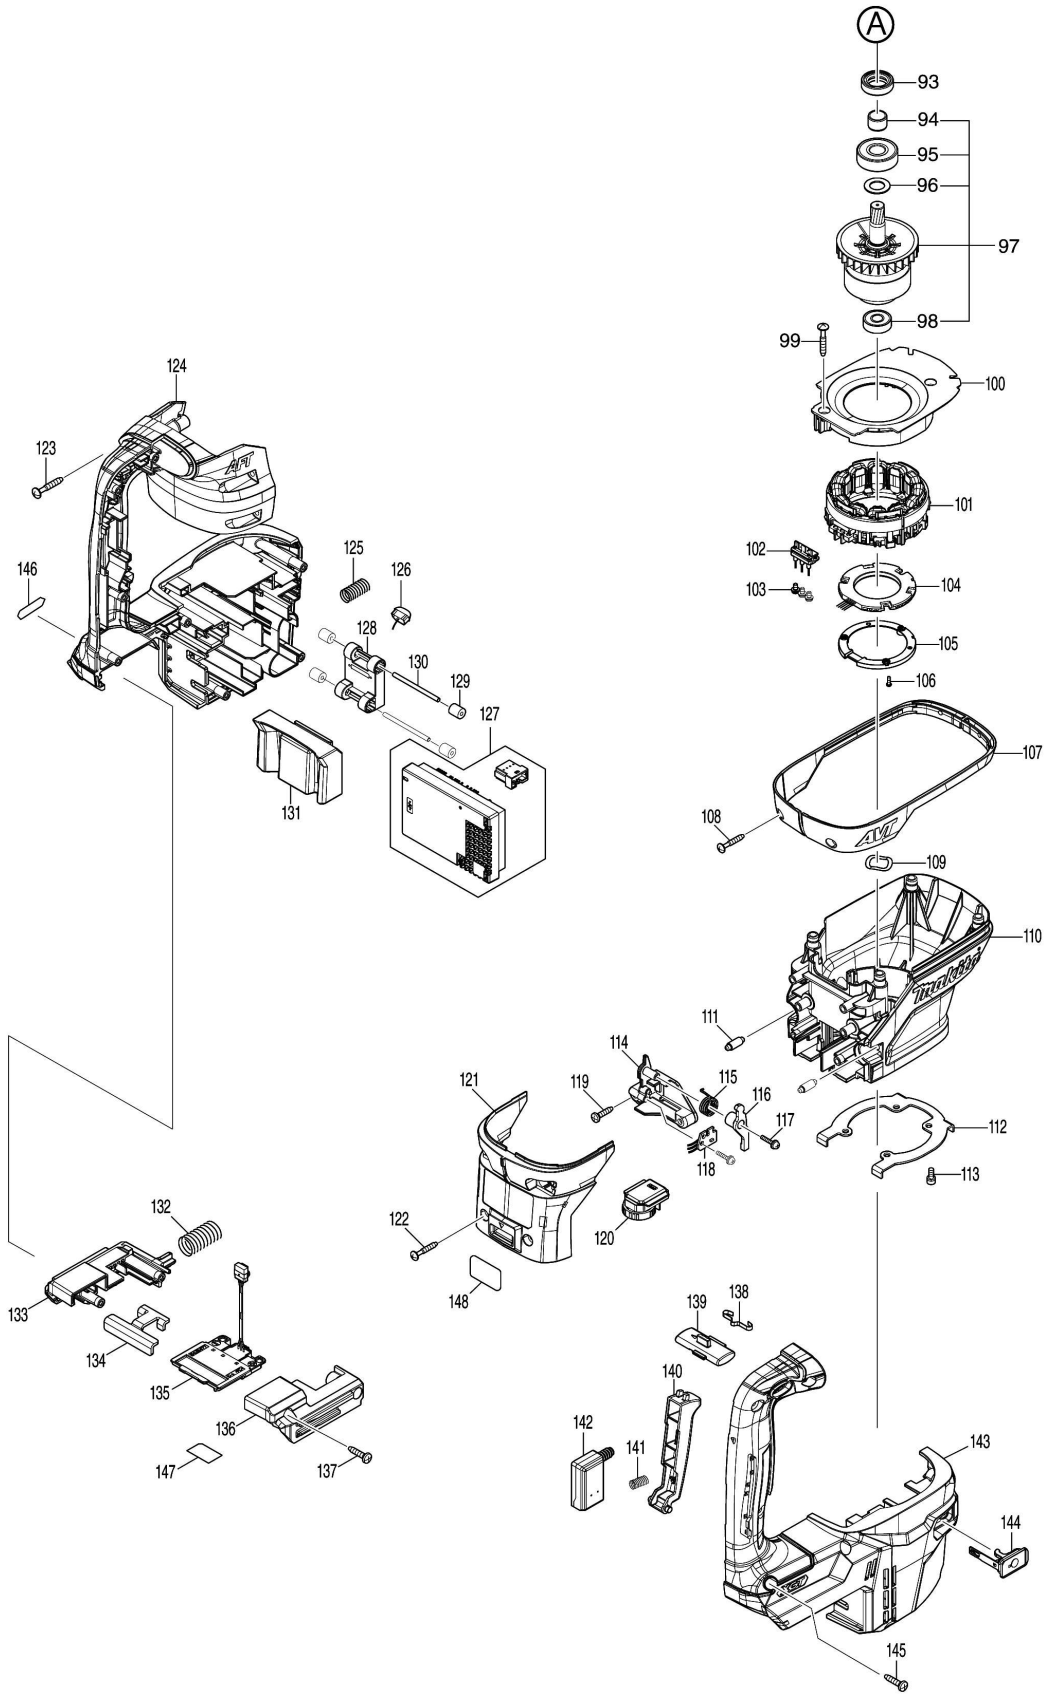

## Model No.HR005G 40MM CORDLESS ROTARY HAMMER

Položka	Číslo dílu	Popis	Změna	Množství	New/Old	Možnost 1	Možnost 2	Poznámka
001	286292-7	TOOL HOLDER CAP		1				
002	233948-3	RING SPRING 25		1				
003	257308-5	RING 28		1				
004	454330-5	CHUCK COVER		1				
005	262167-4	RUBBER RING 30		1				
006	326272-2	CHUCK RING		1				
007	454331-3	RELEASE COVER		1				
008	310257-8	TOOL RETAINER		2				
009	346670-4	SPRING GUIDE		1				
010	234288-2	COMPRESSION SPRING 46		1				
011	346670-4	SPRING GUIDE		1				
012	424560-2	HOUSING CAP		1				
013	922351-0	HEX. SOCKET HEAD BOLT M6X30		4				
014	141957-7	HOUSING COVER A COMPLETE		1				
C10	810100-6	CAUTION LABEL		1				
015	213615-6	O RING 46		1				
016	141956-9	BARREL COMPLETE		1				
C10	213490-0	OIL SEAL 32		1				
C20	213492-6	O-RING 32		1				
C30	233963-7	RING SPRING 45		1				
017	454337-1	LOCK SLEEVE		1				
018	234290-5	RING SPRING 59		1				
019	213707-1	O RING 65		1				
020	267469-3	FLAT WASHER 32		1				
021	262168-2	RUBBER RING 32		1				
022	267469-3	FLAT WASHER 32		1				
023	326268-3	TOOL HOLDER		1				
024	213317-4	O RING 20		2				
025	213392-0	FLUORIDE RING 25		2				
026	136377-8	IMPACT BOLT ASSY		1				
D10		INC. 24,25						
027	326274-8	RING 17		1				
028	262166-6	RUBBER RING 18		1				
029	454347-8	SLIDE SLEEVE		1				
030	326270-6	STRIKER		1				
031	213695-2	O-RING 22		1				
032	234289-0	COMPRESSION SPRING 33		1				
033	346673-8	GUIDE RING		1				
034	256548-2	FLAT FILLISTER HEAD PIN 6		1				
035	346671-2	LINK PLATE		1				
036	313255-1	DRIVING SLEEVE		1				
037	257991-8	RETAINING RING (EXT) WR- 32.5		1				
038	257340-9	RING 33		1				
039	267470-8	FLAT WASHER 33		1				