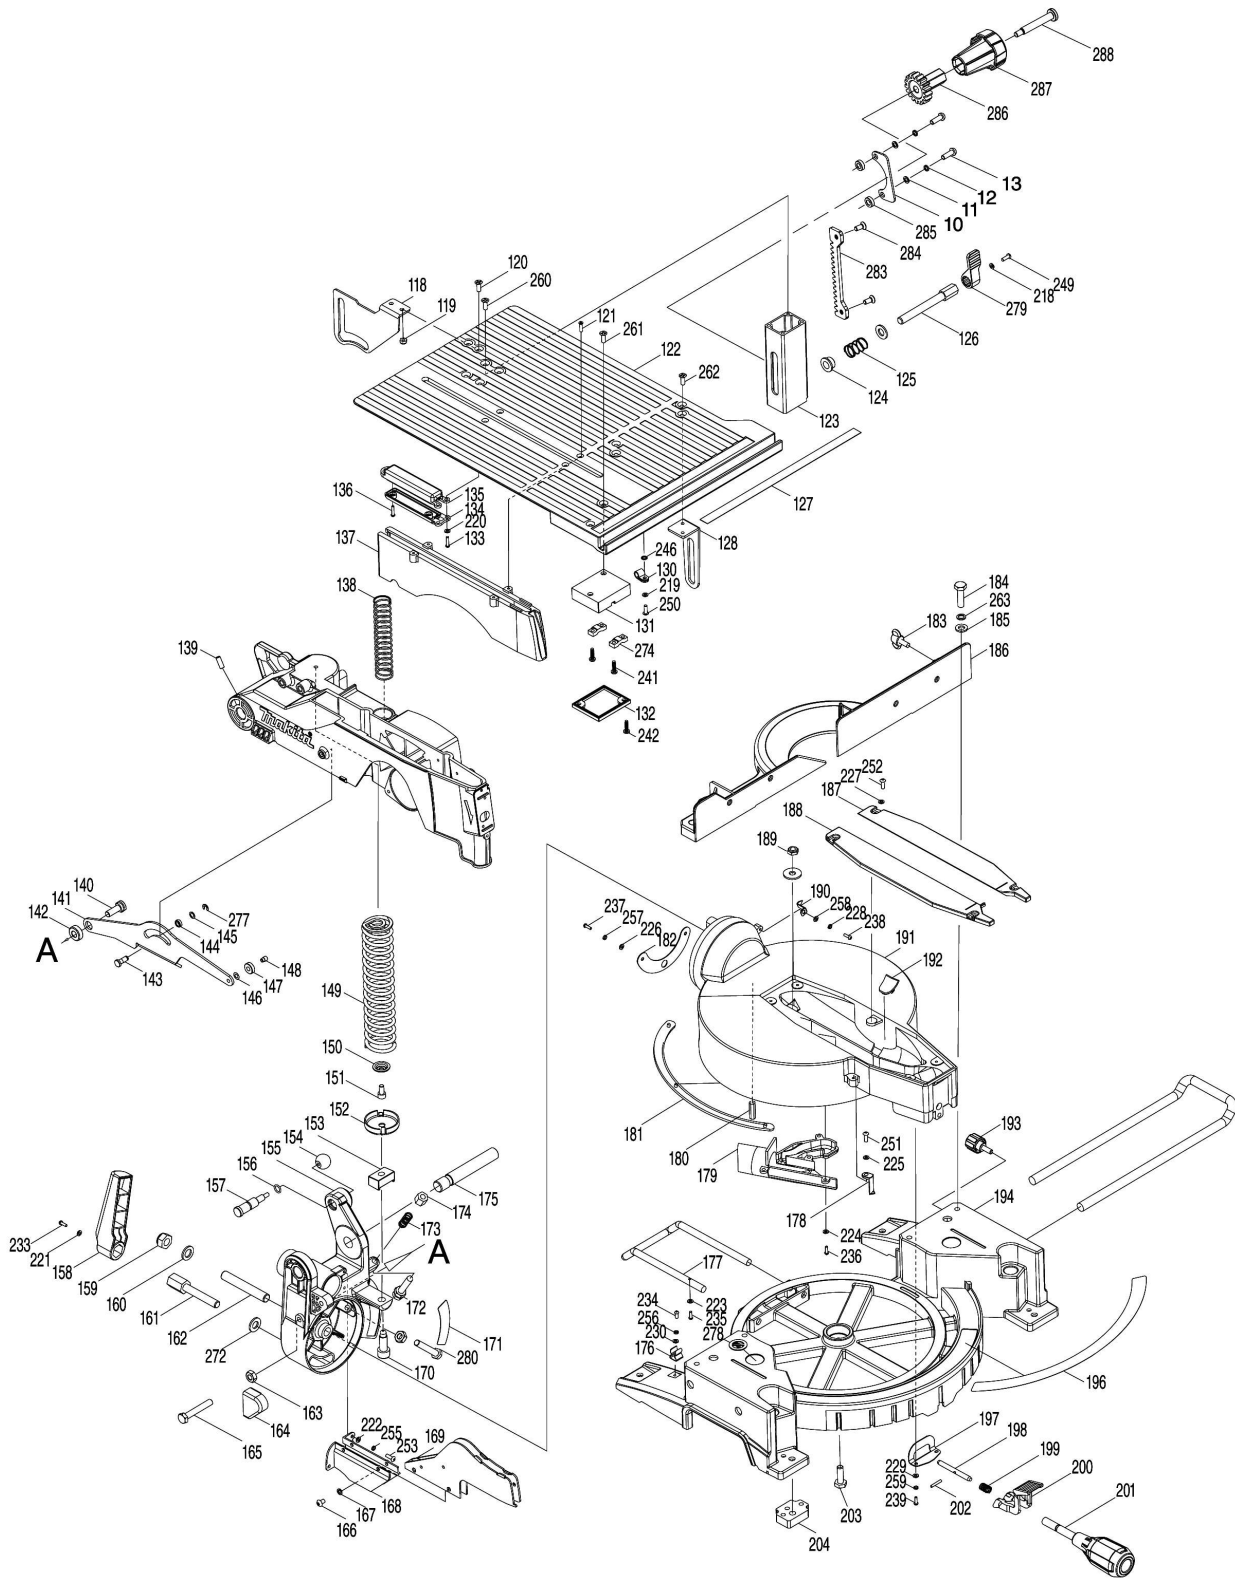

Model No.LH1201FL 305MM TABLE TOP MITER SAW

Model No.LH1201FL 305MM TABLE TOP MITER SAW

Položka	Číslo dílu	Popis	Změna	Množství	New/Old	Možnost 1	Možnost 2	Poznámka
001	JM23300009	HEX BOLT M8X16		2				
002	JM23300010	SPRING WASHER 8		2				
003	JM23300011	FLAT WASHER 8		2				
004	JM23300012	RIVING KNIFE		1				
005	JM23300013	PAN HEAD SCREW M6X16		1				
006	JM23300300	UP BLADE GUARD COMPLETE		1				
D10		INC. 8						
007	JM23300015	HEX LOCK NUT M6		1	*			
007-1	JM23300015	HEX LOCK NUT M6	O	1				
008	JM27080060	WARNING LABEL		1	*			
008-1	JM2708B060	CAUTION LABEL	X	1				
009	JM23300244	BLADE CASE COMPLETE		1	*			
009-1	JM23300244	BLADE CASE COMPLETE	O	1				
D10		INC. 36,143						
010	JM23300239	FENCE PRESS PLAT		1				
011	JM23300019	FLAT WASHER 6		2				
012	JM23300020	SPRING WASHER 6		2				
013	JM23300248	PAN HEAD SCREW M6X16		2				
014	JM23300022	E SHAPE RETAINING RING 5		1	*			
014-1	JM23300022	E SHAPE RETAINING RING 5	O	1				
015	JM23300023	LIFTING LIMITED PLATE SHAFT		1				
016	JM23300024	TORSION SPRING		1				
017	JM23300025	LIFTING LIMITED PLATE		1				
018	JM23300026	FLAT WASHER 4		2				
019	JM23300027	SPRING WASHER 4		2				
020	JM23300028	PAN HEAD SCREW M4X12		2				
021	JM23300029	PROTECTION COVER		1				
022	JM23300030	PAN HEAD SCREW M4X10		2				
023	JM23300031	LASER TERMINAL BOX COVER		1				
024	JM23300032	CORD CLAMP		1				
025	JM23300033	PAN HEAD SCREW M4X8		1				
026	JM23300034	LASER DUST-PROOF WASHER		1				
027	JM23300035	LASER SPRING		1				
028	JM23300036	LASER BRACKET		1				
029	JM23300037	LASER TURNING BRACKET		1				
030	JM23300038	HEX SOCKET SET SCREW M4X6		1				
031	JM23300039	HEX SOCKET SET SCREW M4X8		1	*			
031-1	JM23300039	HEX SOCKET SET SCREW M4X8	O	1				
032	JM23300040	LASER DIODE		1				
033	JM23300041	LASER COVER		1				
035	JM23300042	E SHAPE RETAINING RING 6		2	*			
035-1	JM23300042	E SHAPE RETAINING RING 6	O	1				

Please order the parts with part number.

Print Date 8/3/2021