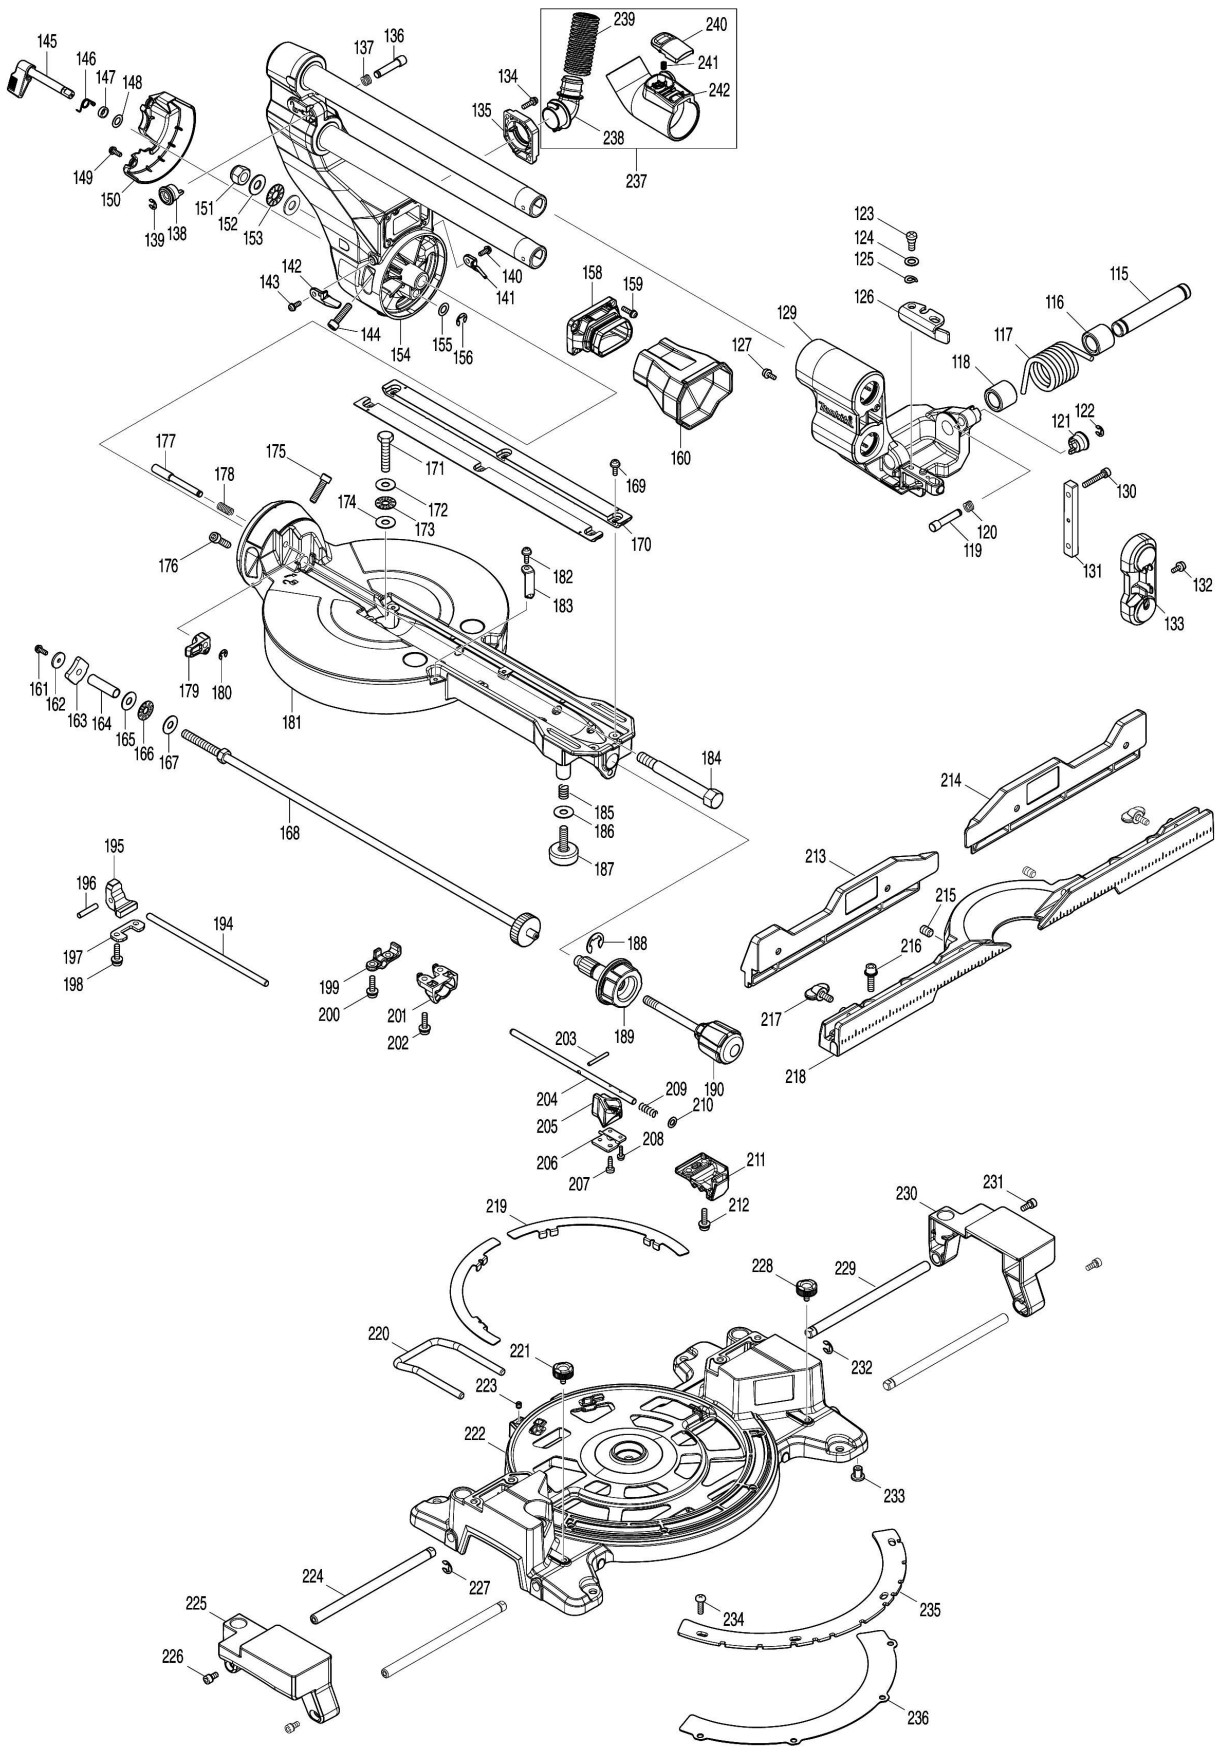

Model No.LS002G 216MM DC SLIDE CPD. MITER SAW

Model No.LS002G 216MM DC SLIDE CPD. MITER SAW

Model No.LS002G 216MM DC SLIDE CPD. MITER SAW

Položka	Číslo dílu	Popis	Změna	Množství	New/Old	Možnost 1	Možnost 2	Poznámka
001	266192-7	TAPPING SCREW 4X14		1				
003	412933-1	SAFETY COVER		1				
004	265985-9	HEX.SOCKET HEAD BOLT M6		1				
005	232311-7	TORSION SPRING 30		1				
006	210150-5	BALL BEARING 6803DDW		1				
007	266732-1	HEX. SOCKET HEAD BOLT M6X16		1				
008	347731-3	CENTER COVER		1				
009	347059-9	CENTER PLATE		1				
010	266733-9	HEX. S.F.H. BOLT M6X16		1				
011	224275-9	OUTER FLANGE 40		1				
012	224614-3	INNER FLANGE 40		1				
013	327697-3	SPINDLE		1				
014	911233-1	PAN HEAD SCREW M5X20		4				
015	285043-5	BEARING RETAINER 52		1				
016	211131-2	BALL BEARING 6001DDW		1				
017	312A44-7	BEARING BOX		1				
018	422652-1	GASKET		1				
019	227838-0	HELICAL GEAR 43		1				
020	961052-5	RETAINING RING S-12		1				
021	210006-2	BALL BEARING 696ZZ		1				
022	211021-9	BALL BEARING 607LLB		1				
023	227837-2	HELICAL GEAR 30		1				
024	254011-9	WOODRUFF KEY 4		1				
025	227836-4	SPIRAL BEVEL GEAR 33		1				
026	253744-3	FLAT WASHER 12		1				
027	261104-5	RUBBER WASHER 12		1				
028	253744-3	FLAT WASHER 12		1				
029	961052-5	RETAINING RING S-12		1				
030	211021-9	BALL BEARING 607LLB		1				
031	424605-6	RUBBER RING 19		1				
032	261153-2	URETHAN WASHER 15		1				
033	961018-5	STOP RING E-5		1				
034	253804-1	FLAT WASHER 6		1				
035	257163-5	RING 6		1				
036	140W98-4	LINK PLATE COMPLETE		1				
040	140W84-5	BLADE CASE COMPLETE		1				
C10	263002-9	RUBBER PIN 4		3				
C20	422724-2	CUSHION		1				
C30	322316-6	LINK SHAFT		1				
041	422651-3	GUARD		1				
042	345438-5	GUARD PLATE		1				
043	911119-9	PAN HEAD SCREW M4X12		1				
044	257785-1	SLEEVE 6		1				
045	922226-3	HEX. SOCKET HEAD BOLT M5X18		1				