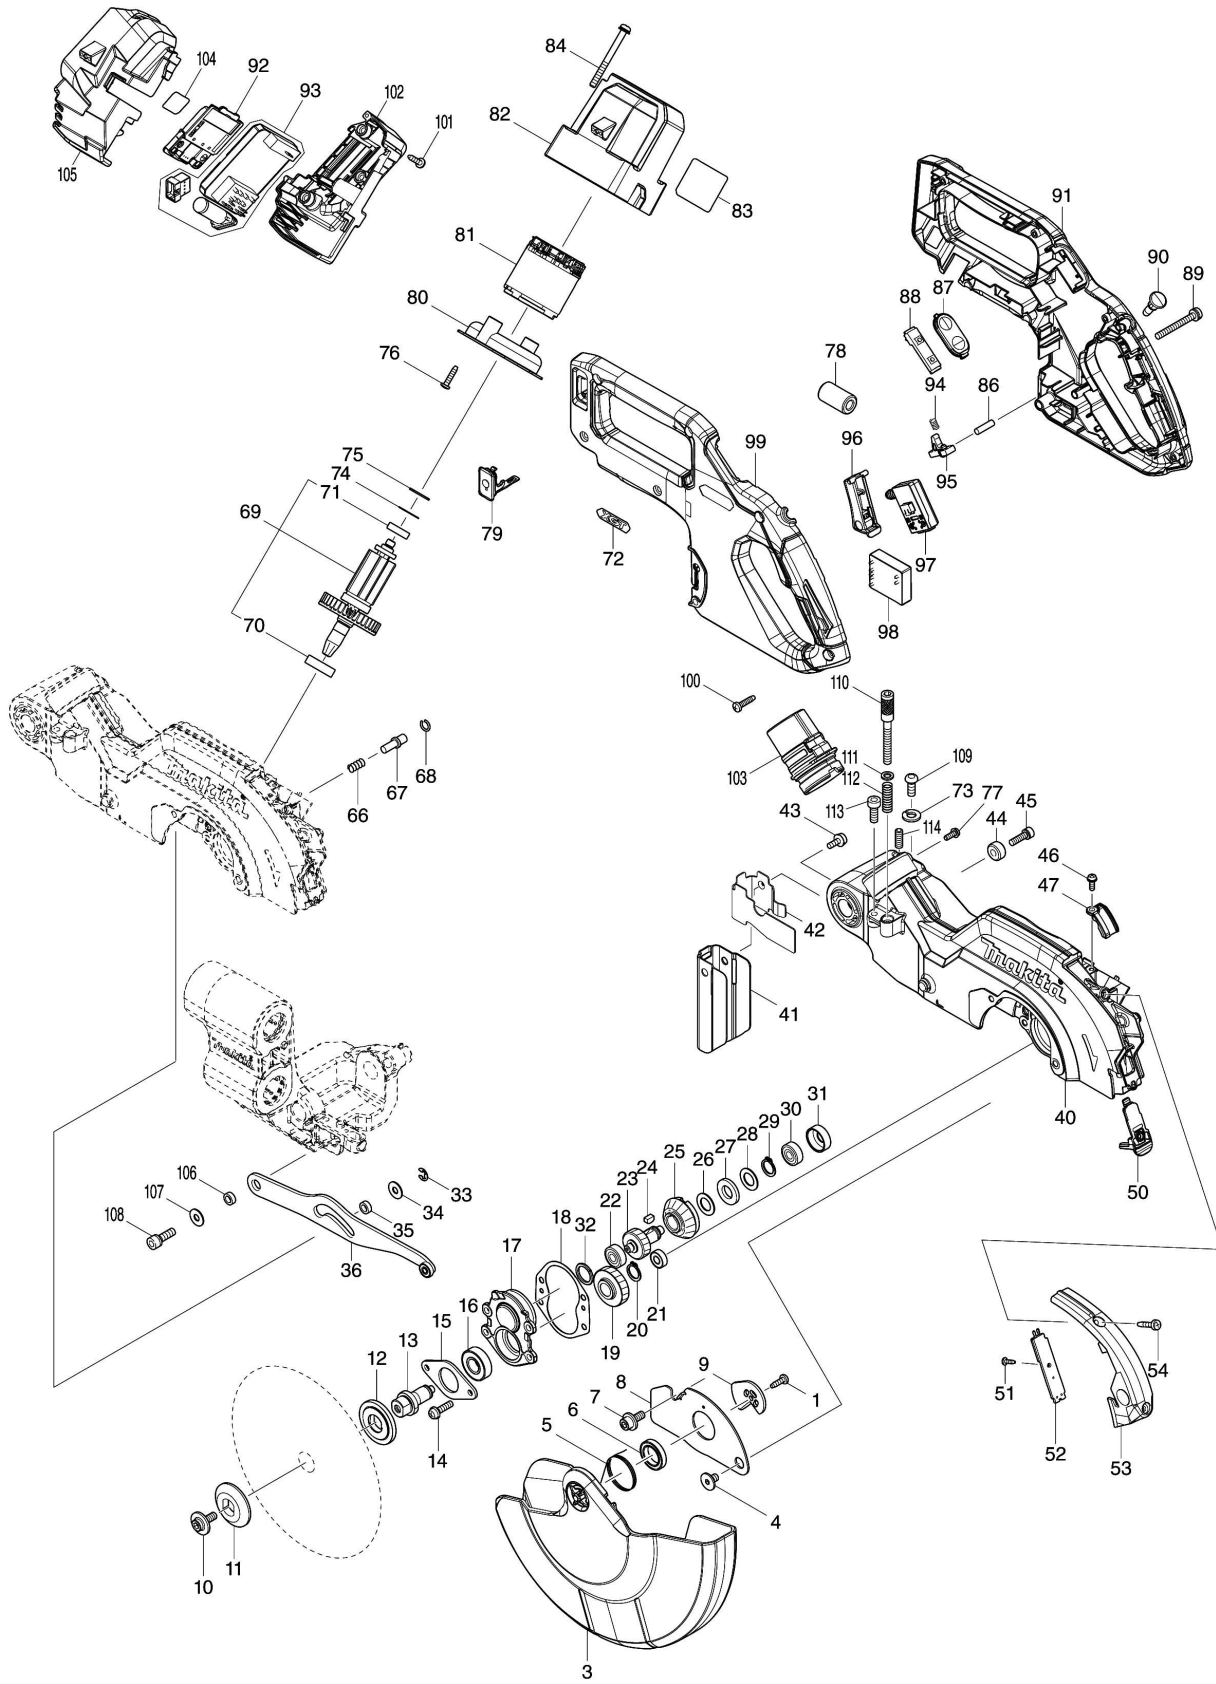

Model No.LS002G 216MM DC SLIDE CPD. MITER SAW

Model No.LS002G 216MM DC SLIDE CPD. MITER SAW

Model No.LS002G 216MM DC SLIDE CPD. MITER SAW

Položka	Číslo dílu	Popis	Změna	Množství	New/Old	Možnost 1	Možnost 2	Poznámka
001	266192-7	TAPPING SCREW 4X14		1				
003	412933-1	SAFETY COVER		1				
004	265985-9	HEX.SOCKET HEAD BOLT M6		1				
005	232311-7	TORSION SPRING 30		1				
006	210150-5	BALL BEARING 6803DDW		1				
007	266732-1	HEX. SOCKET HEAD BOLT M6X16		1				
008	347731-3	CENTER COVER		1				
009	347059-9	CENTER PLATE		1				
010	266733-9	HEX. S.F.H. BOLT M6X16		1				
011	224275-9	OUTER FLANGE 40		1				
012	224614-3	INNER FLANGE 40		1				
013	327697-3	SPINDLE		1				
014	911233-1	PAN HEAD SCREW M5X20		4				
015	285043-5	BEARING RETAINER 52		1				
016	211131-2	BALL BEARING 6001DDW		1				
017	312A44-7	BEARING BOX		1				
018	422652-1	GASKET		1				
019	227838-0	HELICAL GEAR 43		1				
020	961052-5	RETAINING RING S-12		1				
021	210006-2	BALL BEARING 696ZZ		1				
022	211021-9	BALL BEARING 607LLB		1				
023	227837-2	HELICAL GEAR 30		1				
024	254011-9	WOODRUFF KEY 4		1				
025	227836-4	SPIRAL BEVEL GEAR 33		1				
026	253744-3	FLAT WASHER 12		1				
027	261104-5	RUBBER WASHER 12		1				
028	253744-3	FLAT WASHER 12		1				
029	961052-5	RETAINING RING S-12		1				
030	211021-9	BALL BEARING 607LLB		1				
031	424605-6	RUBBER RING 19		1				
032	261153-2	URETHAN WASHER 15		1				
033	961018-5	STOP RING E-5		1				
034	253804-1	FLAT WASHER 6		1				
035	257163-5	RING 6		1				
036	140W98-4	LINK PLATE COMPLETE		1				
040	140W84-5	BLADE CASE COMPLETE		1				
C10	263002-9	RUBBER PIN 4		3				
C20	422724-2	CUSHION		1				
C30	322316-6	LINK SHAFT		1				
041	422651-3	GUARD		1				
042	345438-5	GUARD PLATE		1				
043	911119-9	PAN HEAD SCREW M4X12		1				
044	257785-1	SLEEVE 6		1				
045	922226-3	HEX. SOCKET HEAD BOLT M5X18		1				