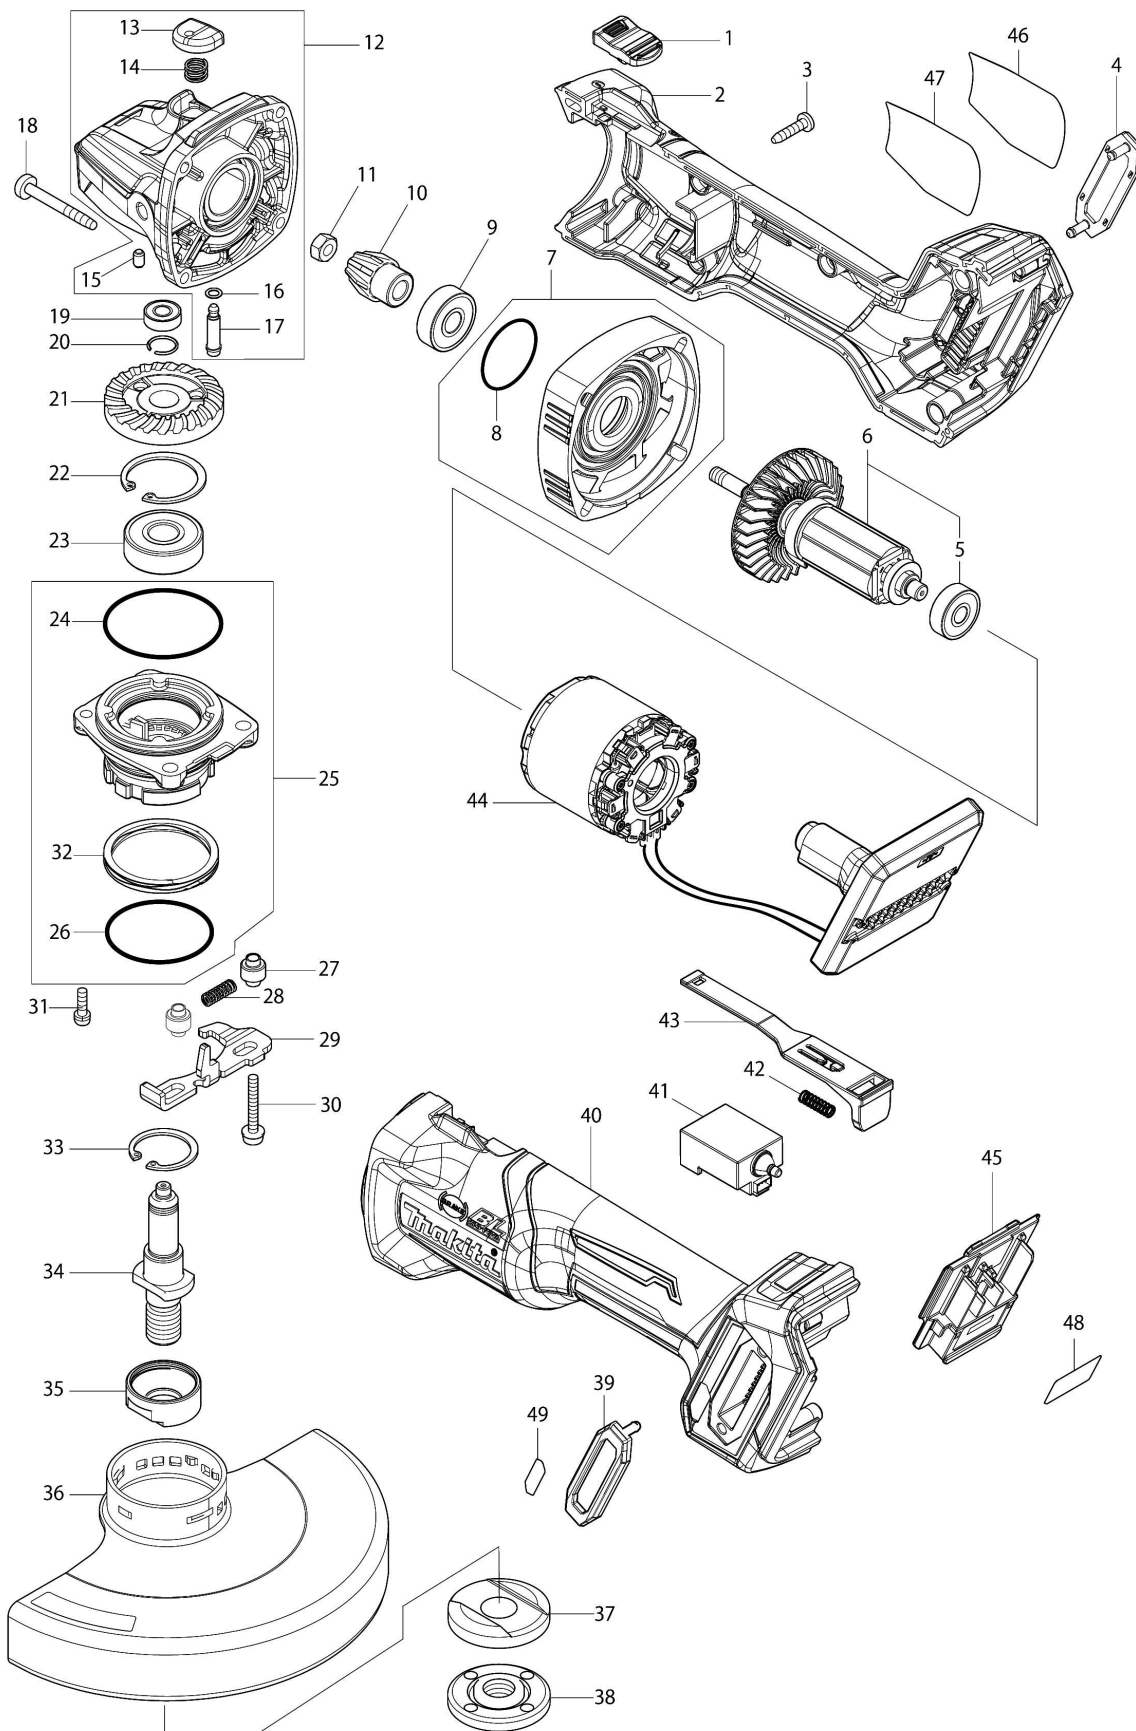

Model No.GA035G 150MM CORDLESS ANGLE GRINDER

Model No.GA035G 150MM CORDLESS ANGLE GRINDER

Položka	Číslo dílu	Popis	Změna	Množství	New/Old	Možnost 1	Možnost 2	Poznámka
001	455447-7	SWITCH KNOB		1				
002	183N63-6	MOTOR HOUSING SET		1				
C10	263005-3	RUBBER PIN 6		2				
D10		INC. 40						
003	266326-2	TAPPING SCREW 4X18		5				
004	422563-0	DUST COVER		1				
005	210023-2	BALL BEARING 627DDW		1				
006	519595-7	ROTOR ASS'Y		1				
D10		INC. 5						
007	136190-4	GEAR HOUSING COVER ASS'Y		1				
D10		INC. 8						
008	213445-5	O-RING 26		1				
009	210042-8	BALL BEARING 629LLB		1				
010	226976-5	SPIRAL BEVEL GEAR 10		1				
011	252186-8	HEX. NUT M6		1				
012	136198-8	GEAR HOUSING ASS'Y		1				
D10		INC. 13-17						
013	412234-7	PIN CAP		1				
014	233072-2	COMPRESSION SPRING 8		1				
015	263002-9	RUBBER PIN 4		1				
016	213960-9	O RING 5		1				
017	256546-6	SHOULDER PIN 4		1				
018	266048-4	TAPPING SCREW 4X40		4				
019	210033-9	BALL BEARING 696ZZ		1				
020	233950-6	RING SPRING 11		1				
021	226862-0	SPIRAL BEVEL GEAR 37		1				
022	962151-6	RETAINING RING R-32		1				
023	211129-9	BALL BEARING 6201DDW		1				
024	213622-9	O RING 45		1				
025	136347-7	BEARING BOX ASS'Y		1				
D10		INC. 24,26,32						
026	213510-0	O RING 36		1				
027	327322-6	SLEEVE 4		2				
028	232490-1	COMPRESSION SPRING 4		1				
029	347803-4	LEVER		1				
030	911159-7	PAN HEAD SCREW M4X30		2				
031	911138-5	P.H.SCREW M4X20 WITH WR		2				
032	232542-8	SCROW WAVE SPRING 41		1				
033	962105-3	RETAINING RING R-26		1				
034	326672-6	SPINDLE		1				
035	310514-4	LEAD FLANGE		1				
036	347776-1	WHEEL COVER 150		1				
037	224447-6	INNER FLANGE 42B		1				
038	224554-5	LOCK NUT 14-45		1				
039	422563-0	DUST COVER		1				