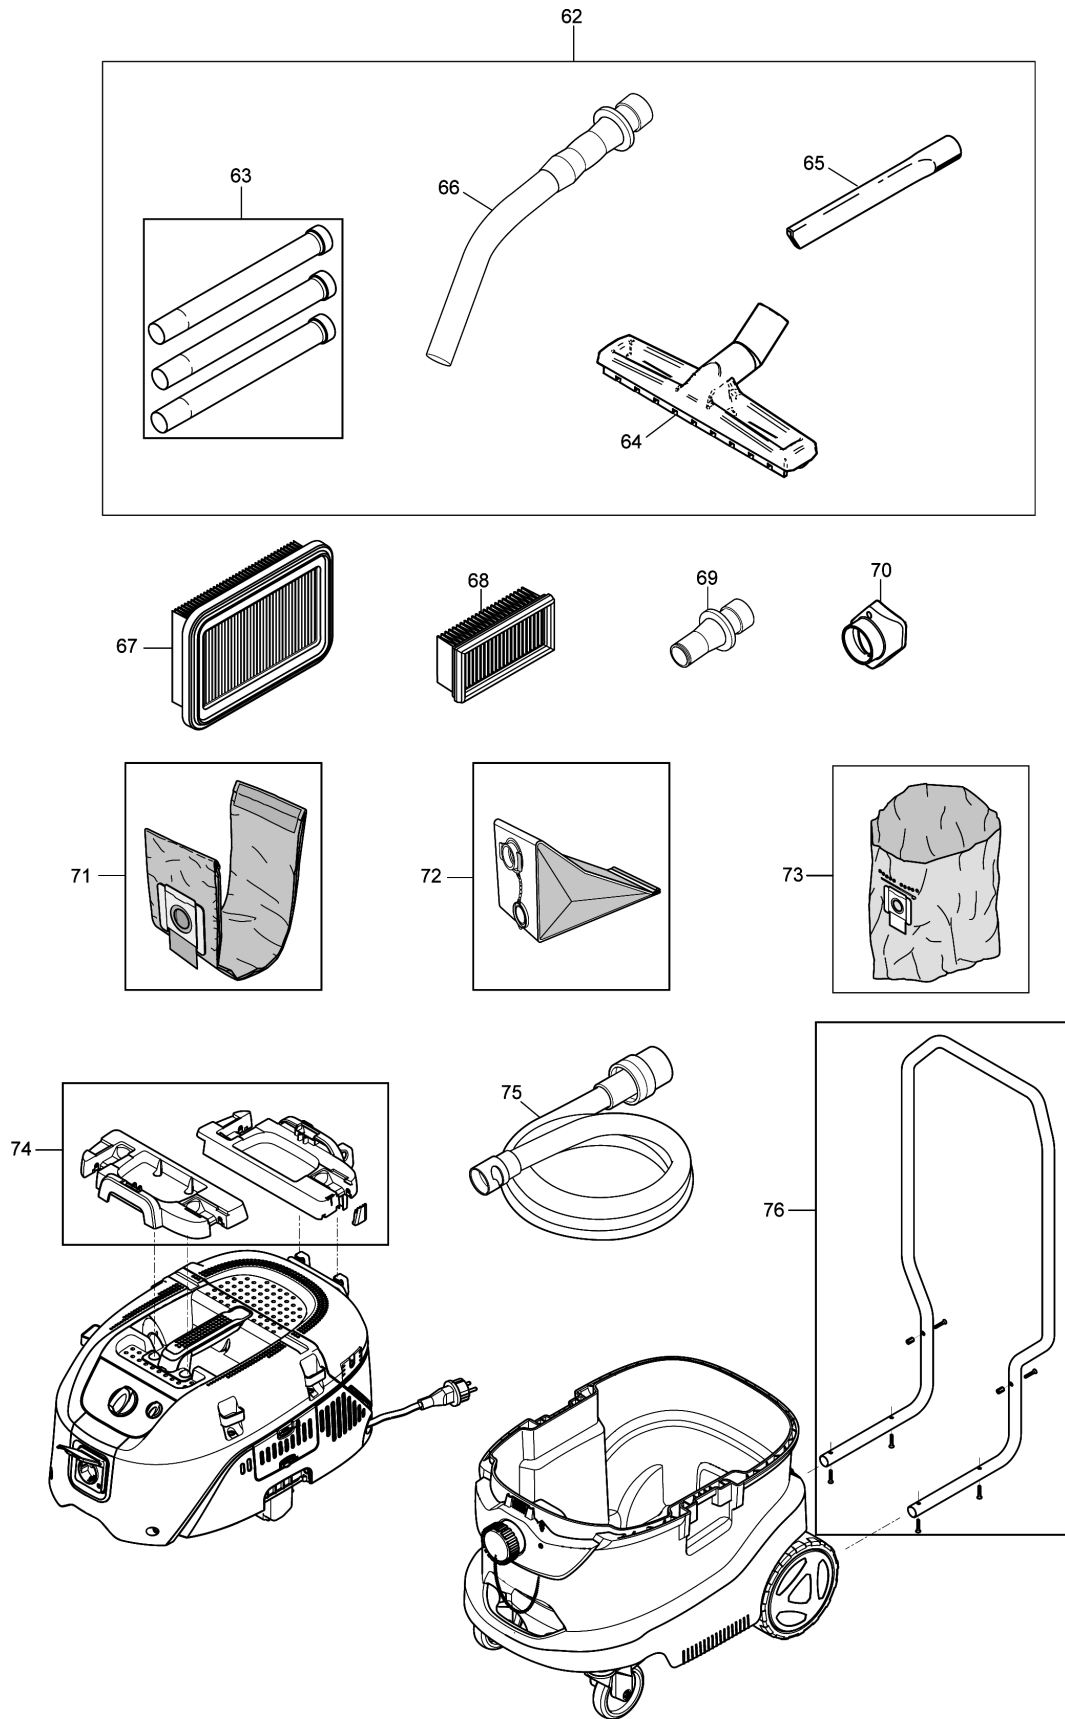

## Model No.VC4210L VACUUM CLEANER

Položka	Číslo dílu	Popis	Změna	Množství	New/Old	Možnost 1	Možnost 2	Poznámka
001	W909100222	SWITCH KNOB MAKITA BLUE		1				
002	W9868	O-RING 10x2.5 NBR70		1				
003	W107415085	ROTARY SWITCH 5POS. 16A		1				
004	W107415024	POTENTIOMETER		2				
005	W107415080	CAP FOR POTENTIOMETER		1				
006	W107417587	O-RING 16X2		1	*			
007	W107418673	SWITCH KNOB		1	*			
007-1	W107416106	SWITCH KNOB	S	1				
008	W302004034	SOCKET *EU* - CEE7/4		1				
009	W107418664	CONTROL PANEL		1				
010	W107418217	HANDLE KIT		1				
D10		INC. 11						
011	W128500203	SCREW K50X45		3				
012	W107418665	MAKITA TOP COVER		1				
013	W302004029	SCREW 5X18 TX20		4				
014	W302004029	SCREW 5X18 TX20		2				
015	W107418666	UPPER COVER		1				
016	W302004029	SCREW 5X18 TX20		2				
017	W107415035	CORD STRAP FOR CABLE		1				
018	W107415032	HATCH DOOR CLAMP		1				
019	W107418667	LOWER COVER		1	*			
019-1	W107415029	LOWER COVER	X	1				
020	W107415083	HOSE/CABLE HOOK		2				
D10		INC. 21						
021	W302004029	SCREW 5X18 TX20		2				
022	W107418668	MAKITA CONTROL PANEL LABEL		1				
023	W107418665	MAKITA TOP COVER		1	*			
D10		INC. 24,26-29			*			
023-1	W107415027	FILTER RETAINER ASSY 220-240V	X	1				
D10		INC. 24,26-29						
024	W107415031	SOLENOID KIT 220-240V		1				
D10		INC. 25						
025	W302004029	SCREW 5X18 TX20		2				
026	W302004029	SCREW 5X18 TX20		7				
027	W302004032	SCREW 3,5X18 TX10		2				
028	W5697	STRAP 3X8X33		1				
029	W107415090	HATCH DOOR FILTER GASKET		1				
030	W107413540	MAKITA FLAT FILTER		1				
031	W107417101	FOAM SEALING 298X148		1				
032	W107415075	HINGE SNAP 2PCS.		1				
033	W107415060	REED SENSOR		1				
034	W107415094	PCBA AUTO ON/OFF 220-240V		1				
035	W107415096	DIFFUSOR		1				
036	W107418669	AIRGUIDE		1	*			