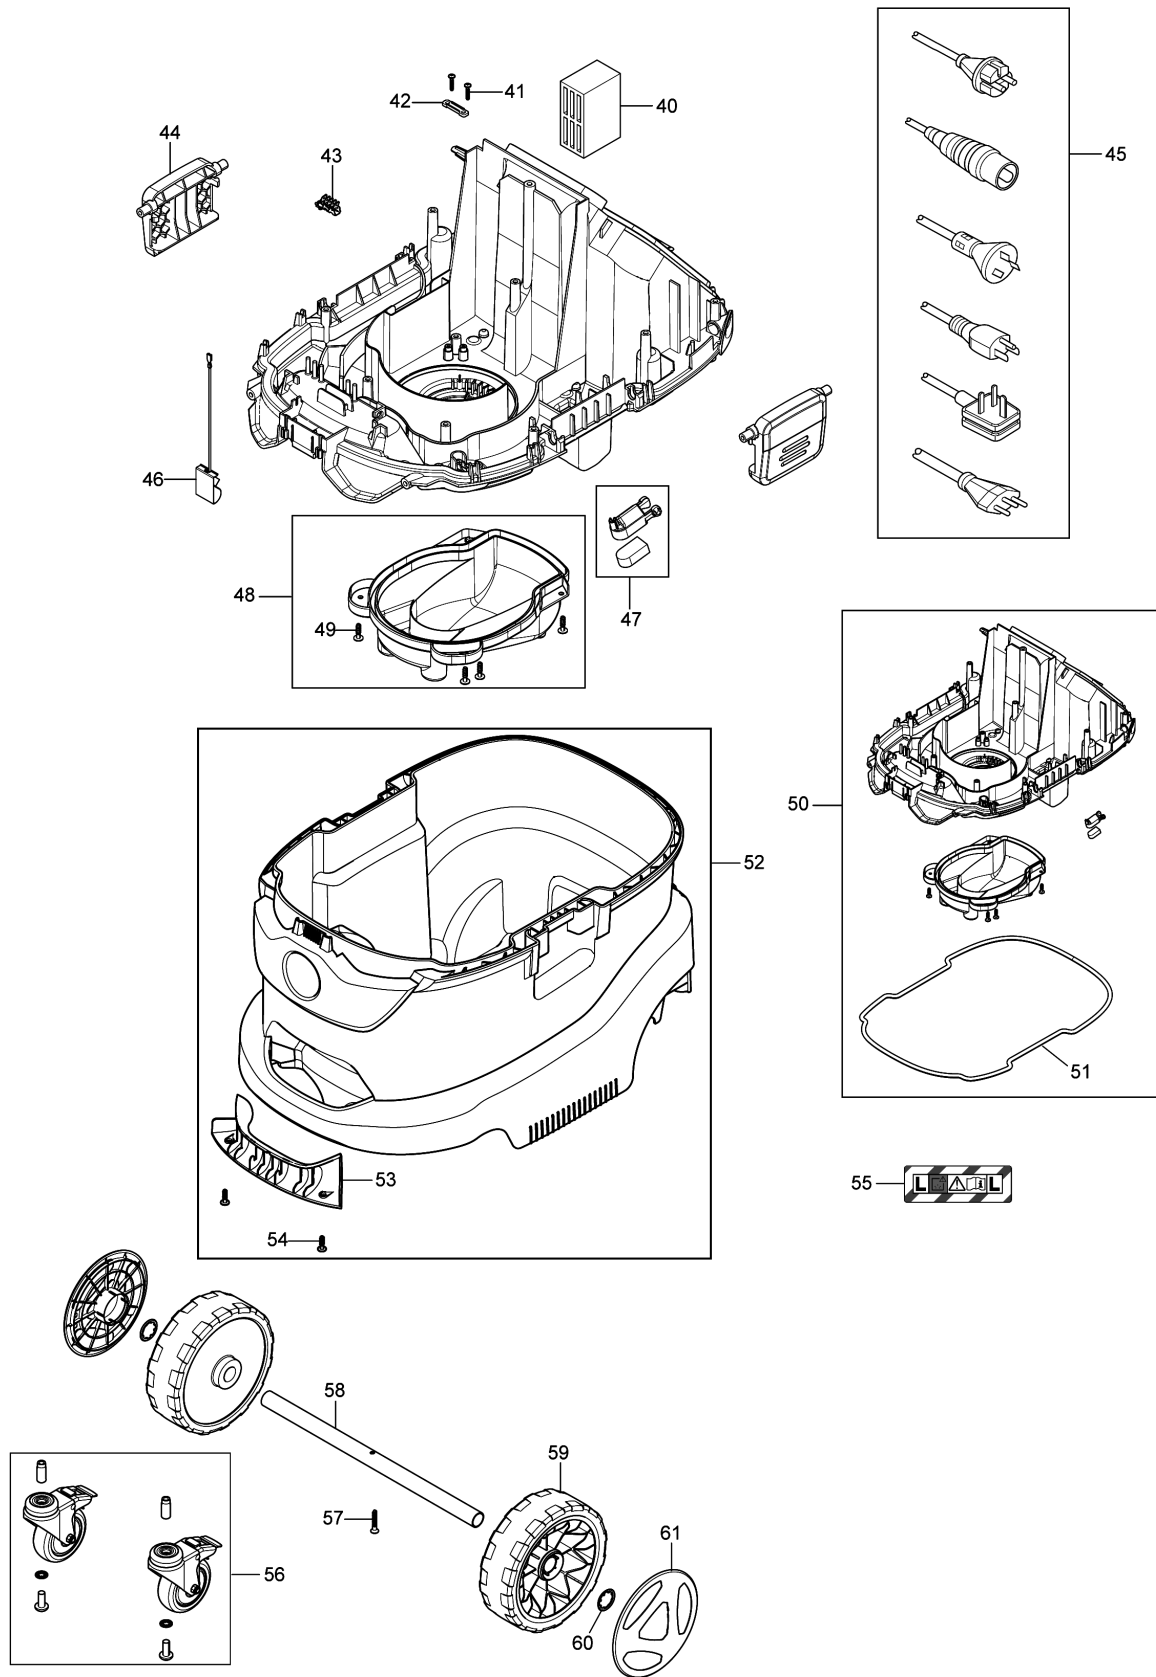

# Model No.VC4210L VACUUM CLEANER

Model No.VC4210L VACUUM CLEANER

## Model No.VC4210L VACUUM CLEANER

Položka	Číslo dílu	Popis	Změna	Množství	New/Old	Možnost 1	Možnost 2	Poznámka
001	W909100222	SWITCH KNOB MAKITA BLUE		1				
002	W9868	O-RING 10x2.5 NBR70		1				
003	W107415085	ROTARY SWITCH 5POS. 16A		1				
004	W107415024	POTENTIOMETER		2				
005	W107415080	CAP FOR POTENTIOMETER		1				
006	W107417587	O-RING 16X2		1	*			
007	W107418673	SWITCH KNOB		1	*			
007-1	W107416106	SWITCH KNOB	S	1				
008	W302004034	SOCKET *EU* - CEE7/4		1				
009	W107418664	CONTROL PANEL		1				
010	W107418217	HANDLE KIT		1				
D10		INC. 11						
011	W128500203	SCREW K50X45		3				
012	W107418665	MAKITA TOP COVER		1				
013	W302004029	SCREW 5X18 TX20		4				
014	W302004029	SCREW 5X18 TX20		2				
015	W107418666	UPPER COVER		1				
016	W302004029	SCREW 5X18 TX20		2				
017	W107415035	CORD STRAP FOR CABLE		1				
018	W107415032	HATCH DOOR CLAMP		1				
019	W107418667	LOWER COVER		1	*			
019-1	W107415029	LOWER COVER	X	1				
020	W107415083	HOSE/CABLE HOOK		2				
D10		INC. 21						
021	W302004029	SCREW 5X18 TX20		2				
022	W107418668	MAKITA CONTROL PANEL LABEL		1				
023	W107418665	MAKITA TOP COVER		1	*			
D10		INC. 24,26-29			*			
023-1	W107415027	FILTER RETAINER ASSY 220-240V	X	1				
D10		INC. 24,26-29						
024	W107415031	SOLENOID KIT 220-240V		1				
D10		INC. 25						
025	W302004029	SCREW 5X18 TX20		2				
026	W302004029	SCREW 5X18 TX20		7				
027	W302004032	SCREW 3,5X18 TX10		2				
028	W5697	STRAP 3X8X33		1				
029	W107415090	HATCH DOOR FILTER GASKET		1				
030	W107413540	MAKITA FLAT FILTER		1				
031	W107417101	FOAM SEALING 298X148		1				
032	W107415075	HINGE SNAP 2PCS.		1				
033	W107415060	REED SENSOR		1				
034	W107415094	PCBA AUTO ON/OFF 220-240V		1				
035	W107415096	DIFFUSOR		1				
036	W107418669	AIRGUIDE		1	*			