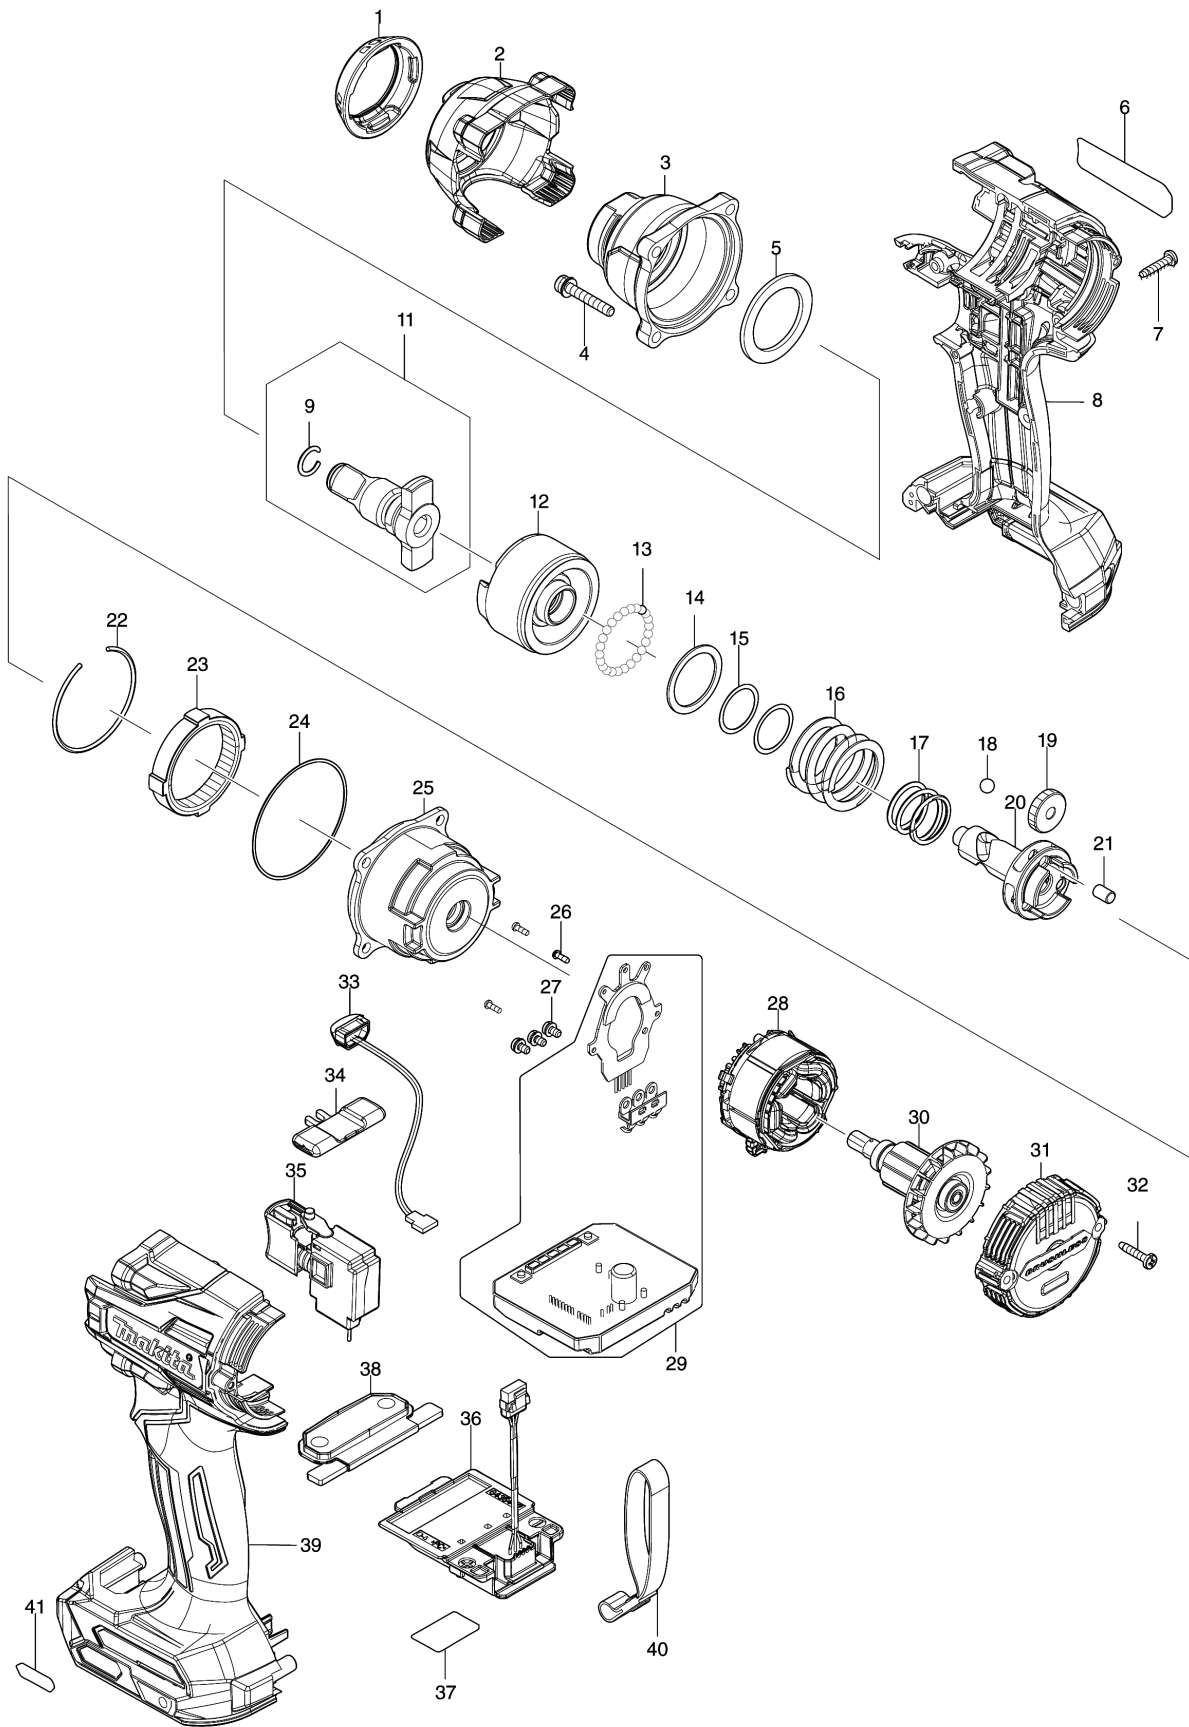

Model No.TW004G CORDLESS IMPACT WRENCH

Model No.TW004G CORDLESS IMPACT WRENCH

Položka	Číslo dílu	Popis	Změna	Množství	New/Old	Možnost 1	Možnost 2	Poznámka
001	422584-2	BUMPER		1				
002	412822-0	HAMMER CASE COVER		1				
003	140W13-8	HAMMER CASE COMPLETE		1				
004	265472-8	HEX. SOCKET HEAD BOLT M4X25		4				
005	261154-0	NYLON WASHER 28		1				
006	857P12-8	TW004G NAME PLATE		1				
007	266130-9	TAPPING SCREW BIND PT 3X16		8				
008	183R16-9	HOUSING SET		1				
C10	263005-3	RUBBER PIN 6		2				
C20	263032-0	RUBBER PIN 4		2				
C30	252126-6	HEX. LOCK NUT M4-7		2				
D10		INC. 39						
009	231907-1	RING SPRING 10		1				
011	136272-2	ANVIL E ASS'Y		1	*			
D10		INC. 9			*			
011-1	136357-4	ANVIL E ASS'Y	<	1				
D10		INC. 9						
012	327648-6	HAMMER		1				
013	216001-0	STEEL BALL 3.5		24				
014	267175-0	FLAT WASHER 24		1				
015	253343-1	THIN WASHER 18		2	*			
015-1	267106-9	FLAT WASHER 18	<	1				
016	232615-7	COMPRESSION SPRING 25		1				
017	232637-7	COMPRESSION SPRING 18		1	*			
017-1	232682-2	COMPRESSION SPRING 18	<	1				
018	216011-7	STEEL BALL 5.6		2				
019	227338-0	SPUR GEAR 22		3				
020	327573-1	SPINDLE		1	*			
020-1	327689-2	SPINDLE	<	1				
021	268311-1	PIN 5		3				
022	233910-8	RING SPRING 43		1				
023	227337-2	INTERNAL GEAR 51		1				
024	213785-1	O-RING 49		1				
025	140W14-6	INTERNAL GEAR CASE COMPLETE		1				
026	266490-9	TAPPING SCREW PT 2X6		3				
027	652069-6	FLAT HEAD SCREW M3X6		3				
028	629A13-4	STATOR		1				
029	620D69-8	CONTROLLER		1				
030	619626-3	ROTOR		1				
031	412821-2	REAR COVER		1				
032	266130-9	TAPPING SCREW BIND PT 3X16		2				
033	620521-2	LED CIRCUIT		1				
034	455053-8	F/R CHANGE LEVER		1				
035	651442-7	SWITCH C3JR-1A-1		1				