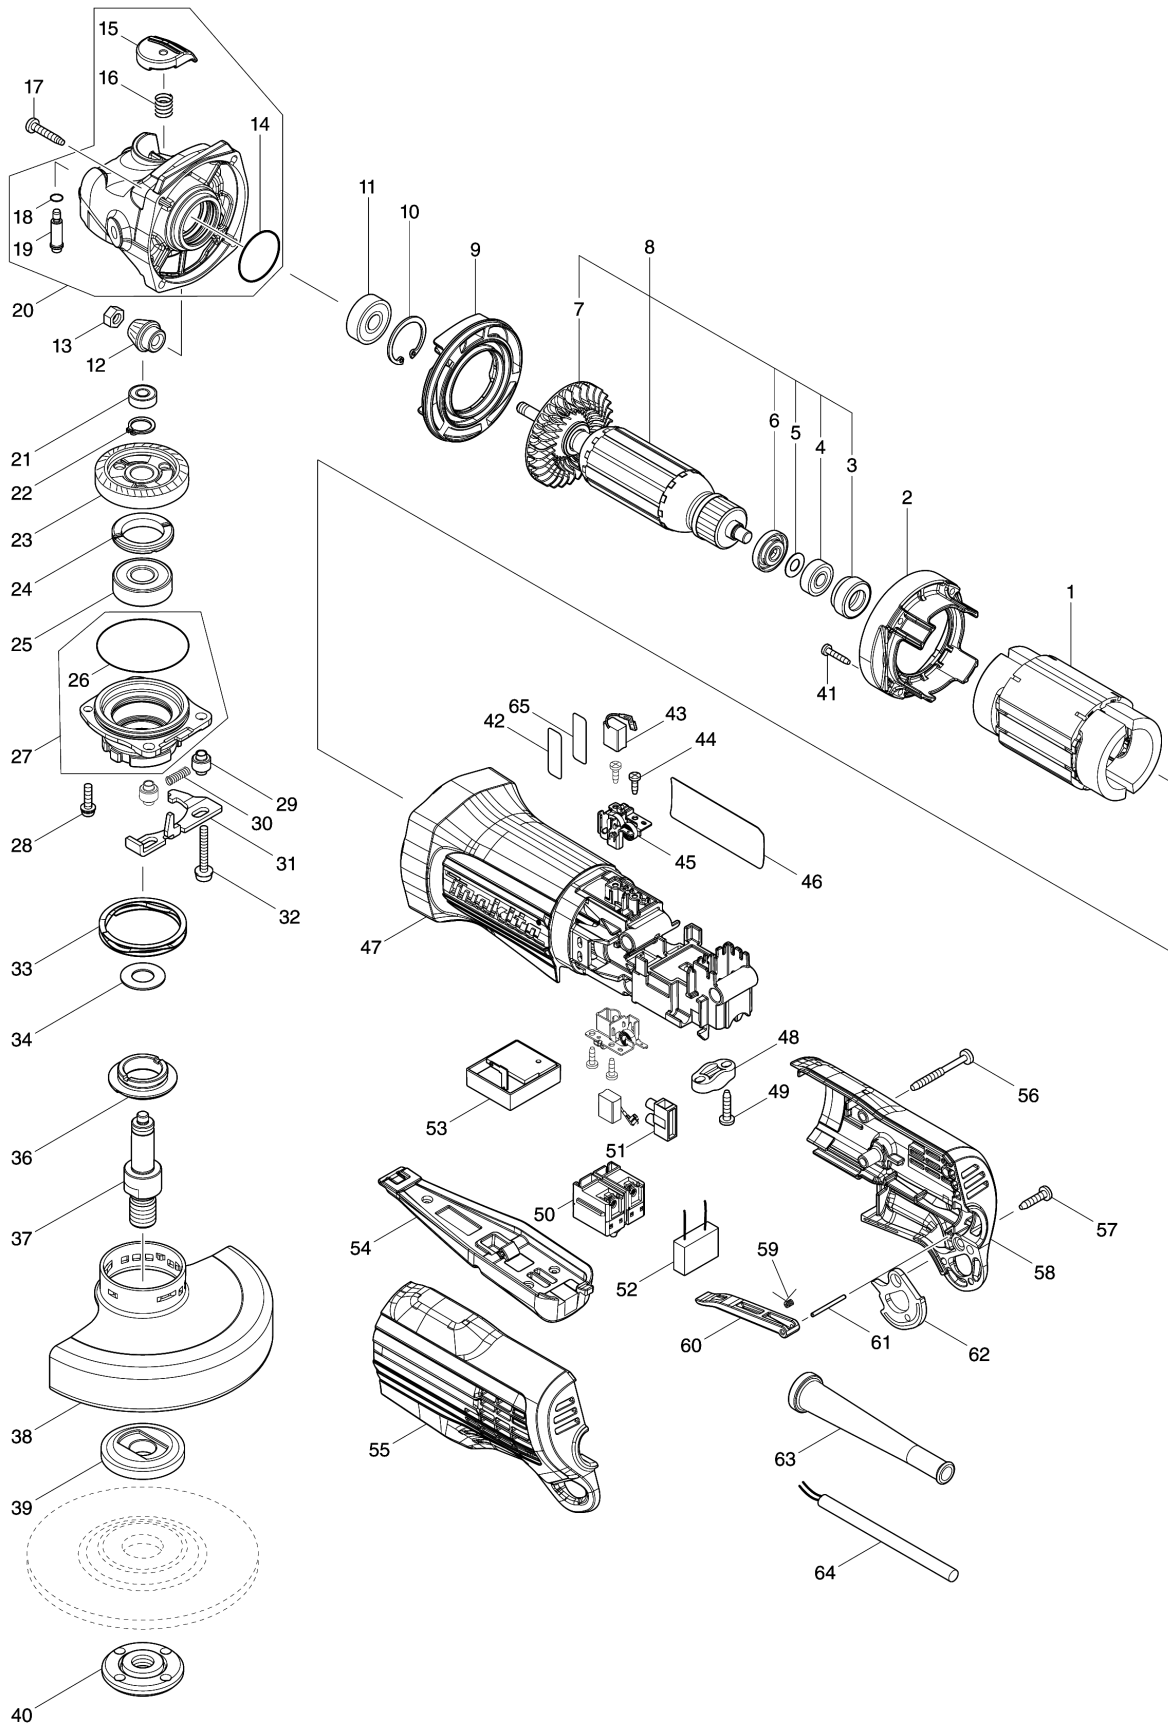

## Model No.GA5050R 125MM ANGLE GRINDER

Položka	Číslo dílu	Popis	Změna	Množství	New/Old	Možnost 1	Možnost 2	Poznámka
001	634734-9	FIELD		1				
002	459003-5	BAFFLE PLATE		1				
003	422413-9	RUBBER RING 19		1				
004	210017-7	BALL BEARING 607DDW		1				
005	253186-1	FLAT WASHER 7		1				
006	681636-0	INSULATION WASHER		1				
007	240197-5	FAN60		1				
008	518359-6	ARMATURE ASS'Y 220V		1				
D10		INC. 3-7						
009	459004-3	DIFFUSER		1				
010	962105-3	RETAINING RING R-26		1				
011	211092-6	BALL BEARING 629DDW		1				
012	226858-1	SPIRAL BEVEL GEAR 10		1				
013	252186-8	HEX. NUT M6		1				
014	213407-3	O RING 26		1				
015	459006-9	PIN CAP		1				
016	232491-9	COMPRESSION SPRING 9		1				
017	266324-6	TAPPING SCREW 4X22		4	*			
017-1	265B46-7	TAPPING SCREW 4X22	O	4				
018	213877-6	O-RING 6		1				
019	256594-5	SHOULDER PIN 6		1				
020	136144-1	GEAR HOUSING B ASS'Y		1				
C10	263002-9	RUBBER PIN 4		1				
D10		INC. 14-16,18,19						
021	210033-9	BALL BEARING 696ZZ		1				
022	961052-5	RETAINING RING S-12		1				
023	226859-9	SPIRAL BEVEL GEAR 37		1				
024	285039-6	BEARING RETAINER 23-33		1				
025	211129-9	BALL BEARING 6201DDW		1				
026	213624-5	O RING 48		1				
027	136141-7	BEARING BOX A ASS'Y		1				
D10		INC. 26			*			
D11		INC. 26,66						
028	911128-8	P.H.SCREW M4X16 WITH WR		2				
029	327322-6	SLEEVE 4		2				
030	232490-1	COMPRESSION SPRING 4		1				
031	347475-5	LEVER		1				
032	911159-7	PAN HEAD SCREW M4X30		2				
033	232542-8	SCROW WAVE SPRING 41		1	*			
034	267238-2	FLAT WASHER 12		1				
036	319789-2	PLATE RETAINER 20		1				
037	327241-6	SPINDLE		1				
038	347480-2	WHEEL COVER 125		1				
039	224490-5	INNER FLANGE 14-45		1				
040	224485-8	LOCK NUT 14-45		1				