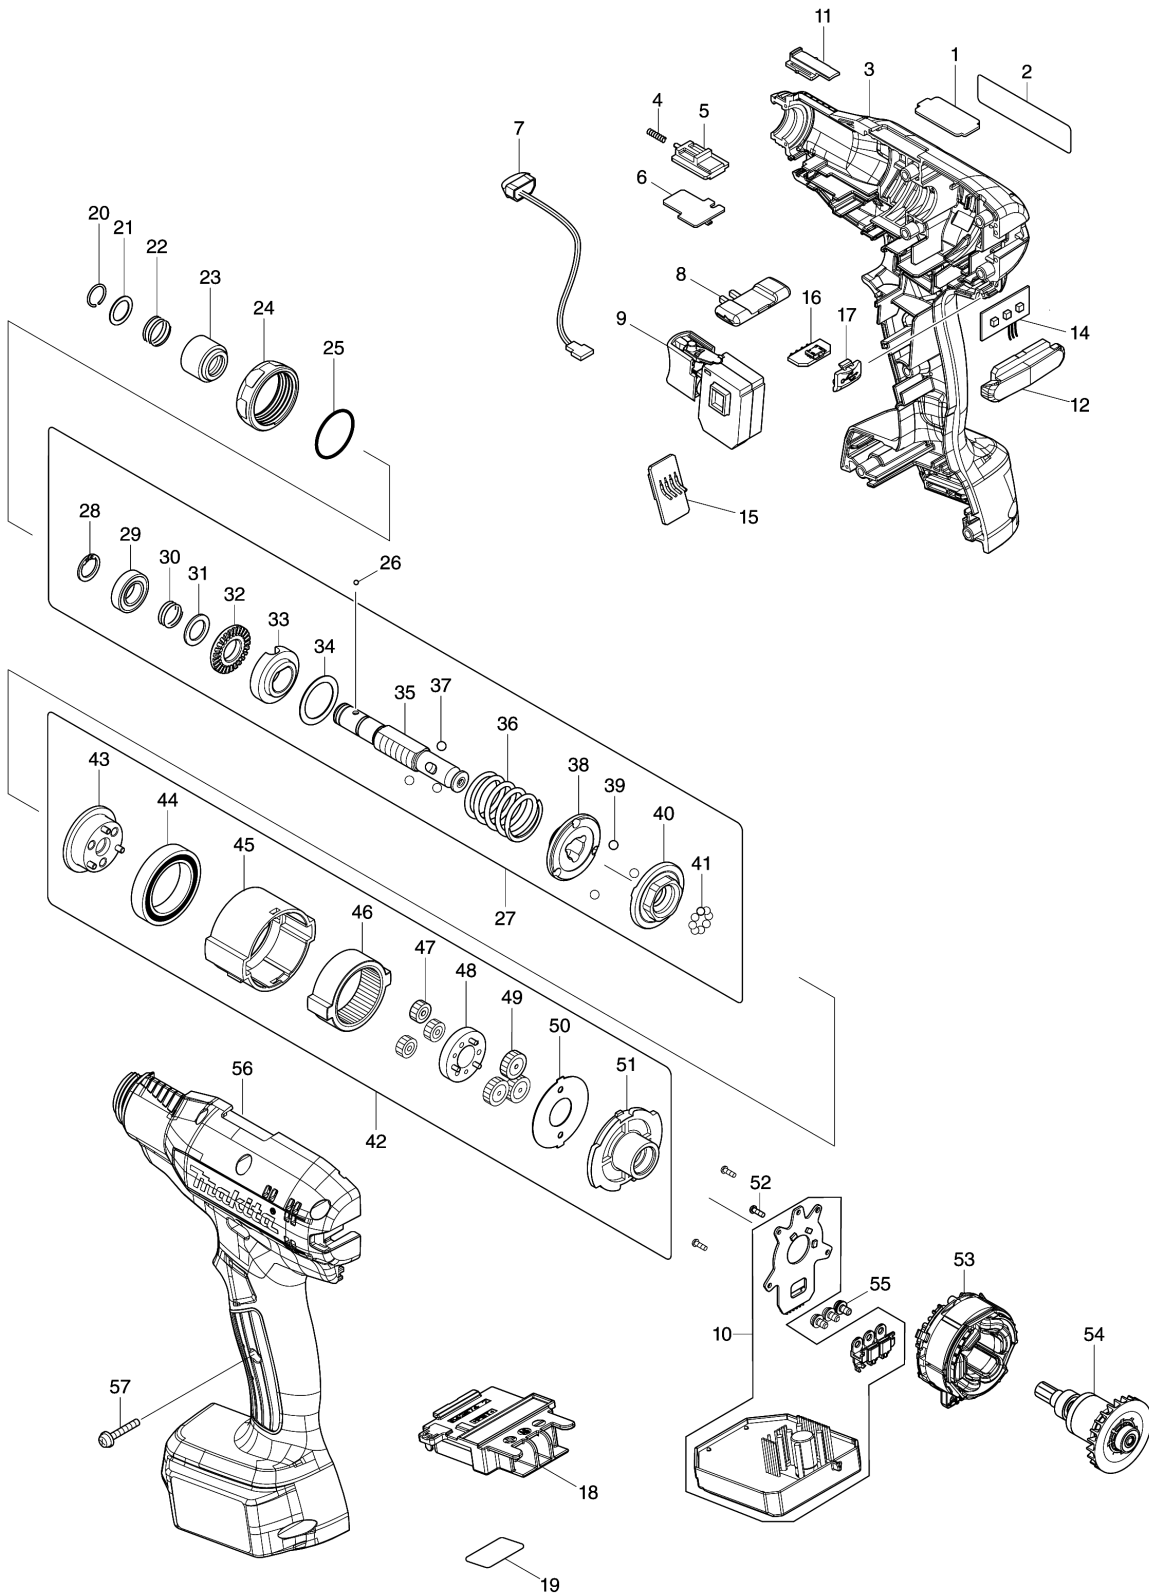

## Model No.DFT025F CORDLESS SCREWDRIVER

Položka	Číslo dílu	Popis	Změna	Množství	New/Old	Možnost 1	Možnost 2	Poznámka
001	345647-6	PLATE L		1				
002	857U36-4	DFT025F NAME PLATE		1				
003	183R48-6	HOUSING SET		1				
C10	263005-3	RUBBER PIN 6		2				
C20	931002-4	HEX. NUT M3		7				
D10		INC. 56						
004	233025-1	COMPRESSION SPRING 2		1				
005	140U90-8	SWITCH LEVER COMPLETE		1				
006	620D61-4	SENSOR CIRCUIT		1				
007	620521-2	LED CIRCUIT		1				
008	457469-3	F/R CHANGE LEVER		1				
009	651082-1	SWITCH C3JW-1B-S		1				
010	620D88-4	CONTROLLER		1				
011	412712-7	CHANGE PLATE		1				
012	457484-7	LENS		1				
014	620622-6	LED CIRCUIT		1				
015	620621-8	BUZZER CIRCUIT		1				
016	620A99-1	USB CIRCUIT		1				
017	144709-5	USB COVER COMPLETE		1				
018	643874-2	TERMINAL		1				
019	857U40-3	DFT025F SERIAL NO. LABEL		1				
020	233930-2	RING SPRING 9		1				
021	267070-4	FLAT WASHER 10		1				
022	232374-3	COMPRESSION SPRING 10A		1				
023	161607-8	BIT SLEEVE		1				
024	457530-6	LOCK NUT M28 BLACK		1				
025	213836-0	O-RING 22		1				
026	216015-9	STEEL BALL 2.4		2				
027	123937-5	CLUTCH ASSEMBLY 2M		1				
D10		INC. 28-41						
028	961026-6	RETAINING RING S-10		1				
029	210076-1	BALL BEARING 6800LLB		1				
030	232375-1	COMPRESSION SPRING 10B		1				
031	267047-9	FLAT WASHER 10		1				
032	326953-8	LOCK NUT M12		1				
033	144421-7	ADJUST RING COMPLETE		1				
034	253391-0	FLAT WASHER 18		1				
035	326944-9	SPINDLE M		1				
036	232372-7	COMPRESSION SPRING 18A		1				
037	216024-8	STEEL BALL 4		3				
038	223185-7	CAM A		1				
039	216024-8	STEEL BALL 4		3				
040	223186-5	CAM B		1				
041	216001-0	STEEL BALL 3.5		8				
042	127682-4	GEAR ASSEMBLY O		1				