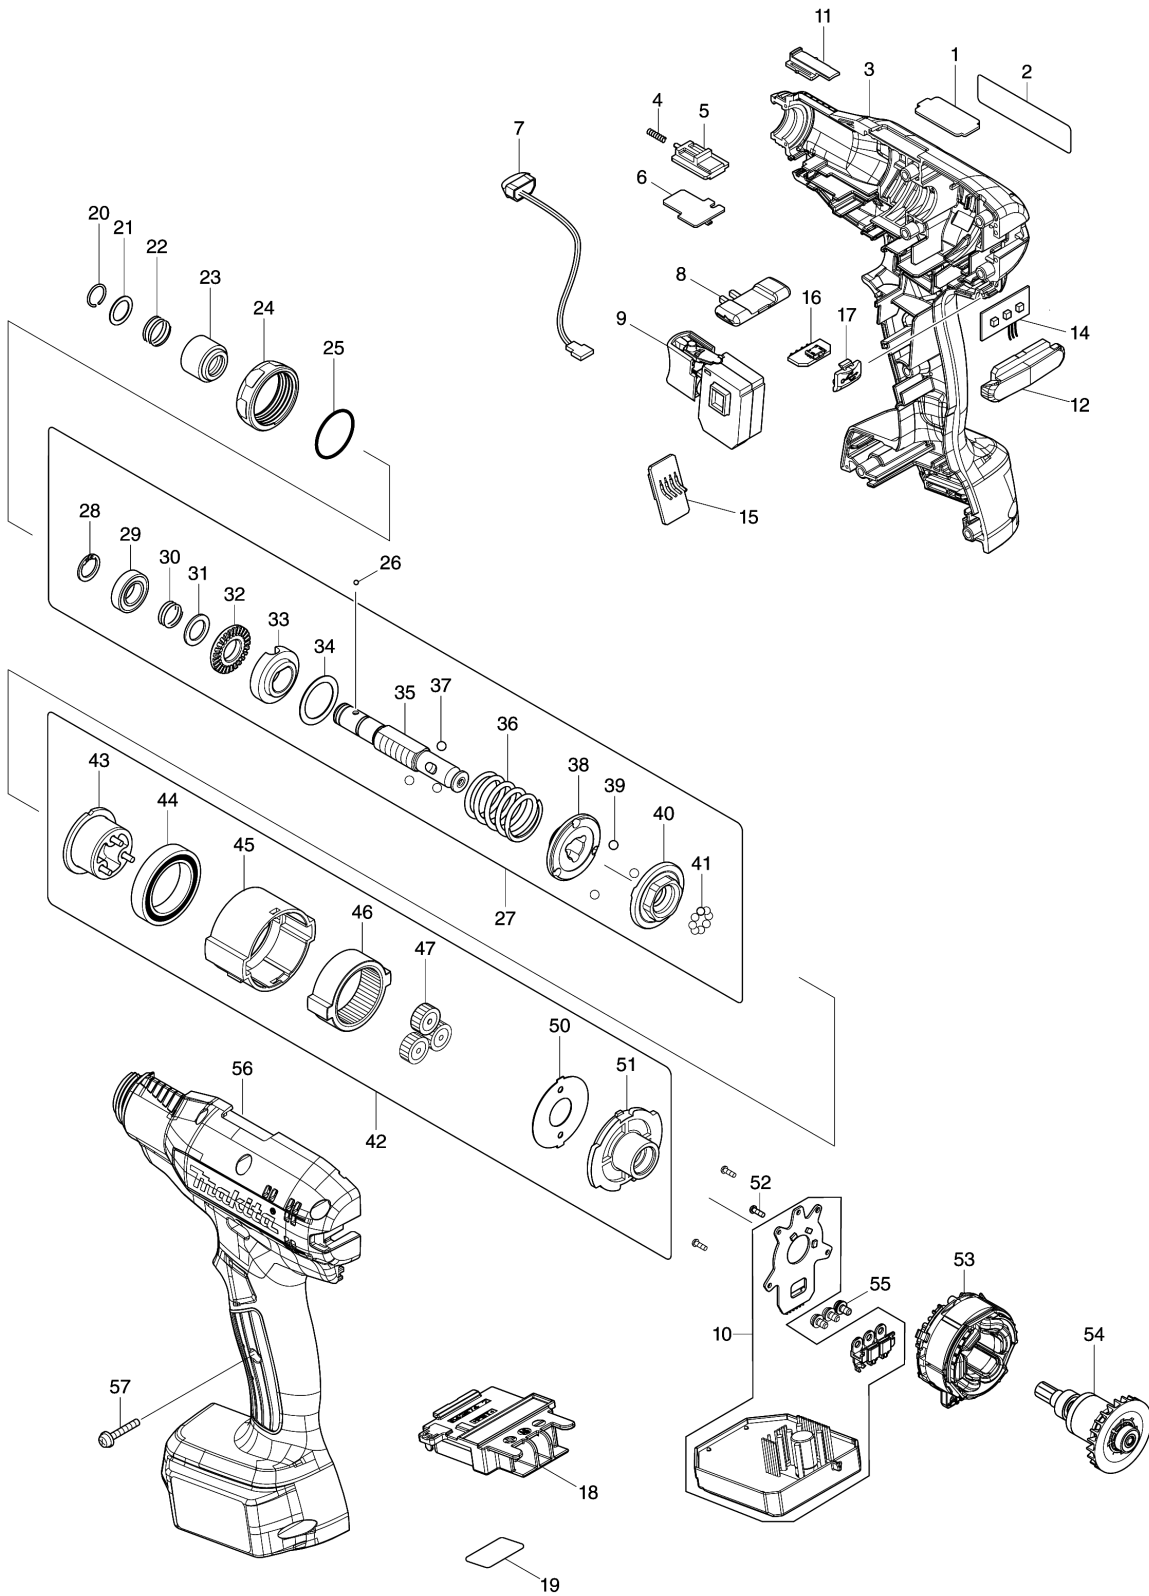

Model No.DFT024F CORDLESS SCREWDRIVER

Model No.DFT024F CORDLESS SCREWDRIVER

Položka	Číslo dílu	Popis	Změna	Množství	New/Old	Možnost 1	Možnost 2	Poznámka
001	345647-6	PLATE L		1				
002	857U21-7	DFT024F NAME PLATE		1				
003	183R48-6	HOUSING SET		1				
C10	263005-3	RUBBER PIN 6		2				
C20	931002-4	HEX. NUT M3		7				
D10		INC. 56						
004	233025-1	COMPRESSION SPRING 2		1				
005	140U90-8	SWITCH LEVER COMPLETE		1				
006	620D61-4	SENSOR CIRCUIT		1				
007	620521-2	LED CIRCUIT		1				
008	457469-3	F/R CHANGE LEVER		1				
009	651082-1	SWITCH C3JW-1B-S		1				
010	620D59-1	CONTROLLER		1				
011	412712-7	CHANGE PLATE		1				
012	457484-7	LENS		1				
014	620622-6	LED CIRCUIT		1				
015	620621-8	BUZZER CIRCUIT		1				
016	620A99-1	USB CIRCUIT		1				
017	144709-5	USB COVER COMPLETE		1				
018	643874-2	TERMINAL		1				
019	857U26-7	DFT024F SERIAL NO. LABEL		1				
020	233930-2	RING SPRING 9		1				
021	267070-4	FLAT WASHER 10		1				
022	232374-3	COMPRESSION SPRING 10A		1				
023	161607-8	BIT SLEEVE		1				
024	457530-6	LOCK NUT M28 BLACK		1				
025	213836-0	O-RING 22		1				
026	216015-9	STEEL BALL 2.4		2				
027	123937-5	CLUTCH ASSEMBLY 2M		1				
D10		INC. 28-41						
028	961026-6	RETAINING RING S-10		1				
029	210076-1	BALL BEARING 6800LLB		1				
030	232375-1	COMPRESSION SPRING 10B		1				
031	267047-9	FLAT WASHER 10		1				
032	326953-8	LOCK NUT M12		1				
033	144421-7	ADJUST RING COMPLETE		1				
034	253391-0	FLAT WASHER 18		1				
035	326944-9	SPINDLE M		1				
036	232372-7	COMPRESSION SPRING 18A		1				
037	216024-8	STEEL BALL 4		3				
038	223185-7	CAM A		1				
039	216024-8	STEEL BALL 4		3				
040	223186-5	CAM B		1				
041	216001-0	STEEL BALL 3.5		8				
042	127681-6	GEAR ASSEMBLY N		1				