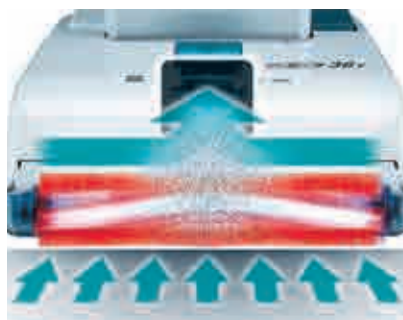

Dlouhá doba použití

Spolehlivé vysávání prachu