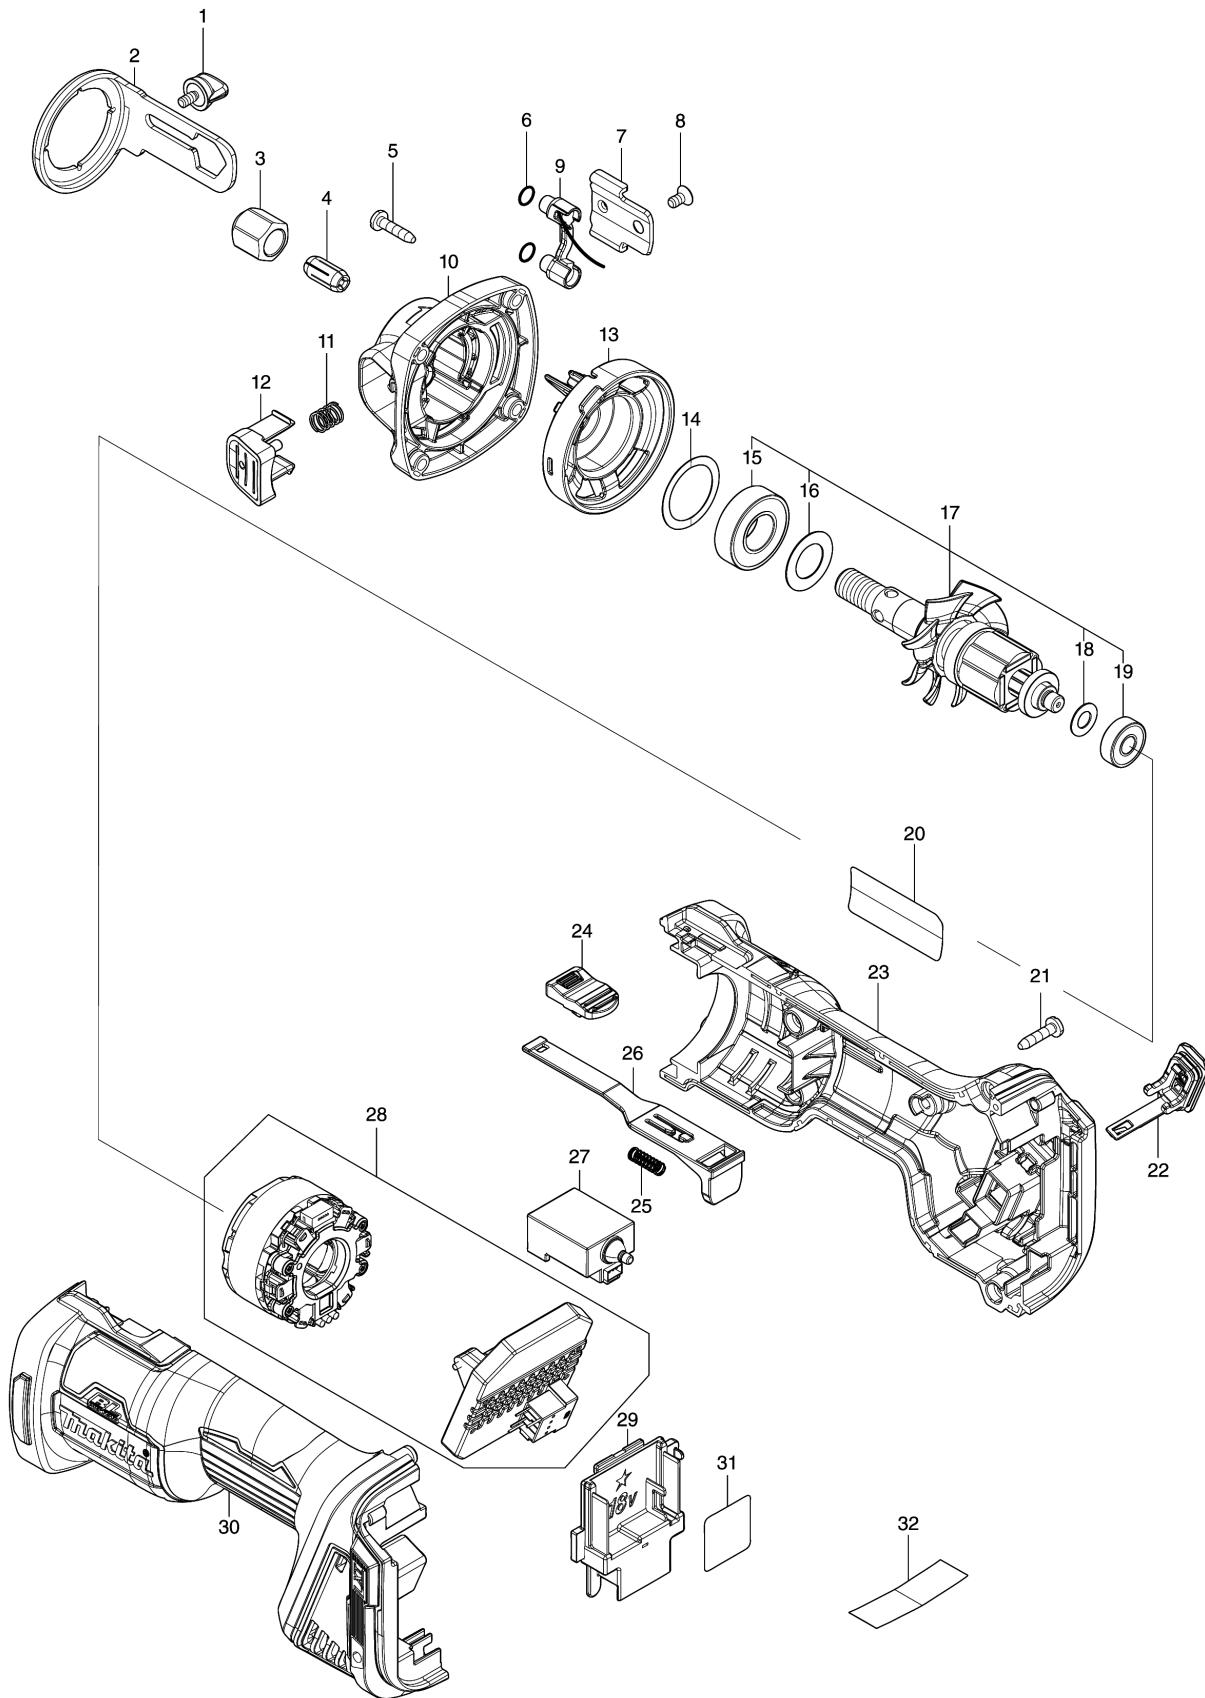

Model No.DC0181 CORDLESS CUT-OUT TOOL

Model No.DCO181 CORDLESS CUT-OUT TOOL

Položka	Číslo dílu	Popis	Změna	Množství	New/Old	Možnost 1	Možnost 2	Poznámka
001	266898-7	THUMB SCREW M4X8		1				
002	346796-2	SHOE PLATE		1				
003	763258-9	COLLET NUT		1				
004	763677-9	COLLET CONE 3.18		1				
005	266326-2	TAPPING SCREW 4X18		4				
006	213048-5	O RING 6		2				
007	346795-4	SHOE SUPPORT		1				
008	265085-5	+ COUNTERSUNK HEAD SCREW M4X8		1				
009	620D25-8	LED CIRCUIT		1				
010	140V89-9	BEARING BOX COVER COMPLETE		1				
011	234332-5	COMPRESSION SPRING 7		1				
012	412727-4	SHAFT LOCK		1				
013	412702-0	BEARING BOX		1				
014	267785-3	WAVE WASHER 23		1				
015	211236-8	BALL BEARING 6002DDW		1				
016	267164-5	FLAT WASHER 15		1				
017	519636-9	ROTOR ASS'Y		1				
D10		INC. 15,16,18,19						
018	253186-1	FLAT WASHER 7		1				
019	210017-7	BALL BEARING 607DDW		1				
020	857P76-2	DCO181 NAME PLATE		1				
021	266326-2	TAPPING SCREW 4X18		5				
022	140G30-2	CAP COMPLETE		1				
C10	213218-6	O RING 16		1				
023	183R26-6	HOUSING SET		1				
C10	263005-3	RUBBER PIN 6		2				
C20	252126-6	HEX. LOCK NUT M4-7		1				
D10		INC. 30						
024	455447-7	SWITCH KNOB		1				
025	233121-5	COMPRESSION SPRING 4		1				
026	412233-9	SWITCH LEVER		1				
027	651445-1	SWITCH FPM-1130		1				
028	629A08-7	STATOR COMPLETE		1				
029	643874-2	TERMINAL		1				
030	183R26-6	HOUSING SET		1				
C10	263005-3	RUBBER PIN 6		2				
C20	252126-6	HEX. LOCK NUT M4-7		1				
D10		INC. 23						
031	857P84-3	DCO181 SERIAL NO. LABEL		1				
A01	193449-2	DUST COLLECTION COVER		1				
A02	191G69-8	DRYWALL GUIDE BIT 3.18 SET		2				
A04	781037-3	WRENCH 17		1				
A05B	***DC18RC	DC18RC FAST CHARGER		1				
D10		COMPO-PARTS						