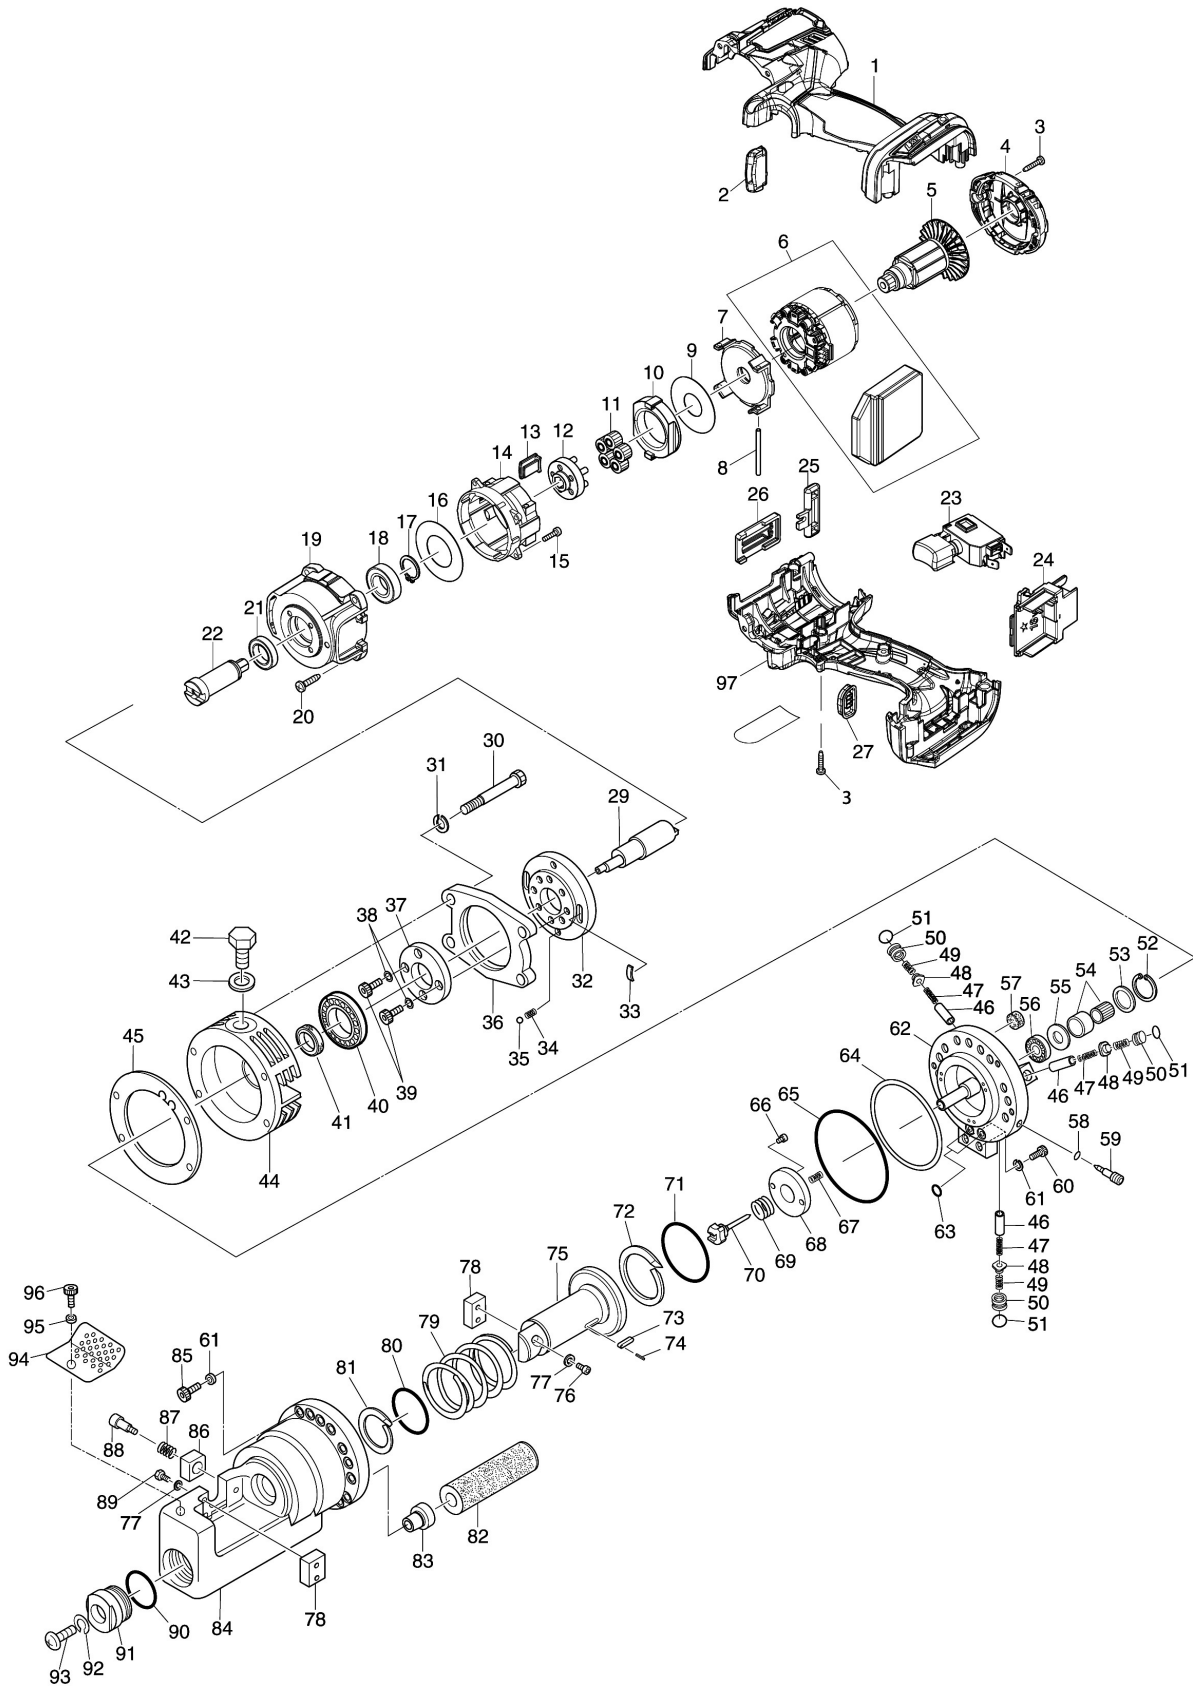

Model No.DSC163 CORDLESS STEEL ROD CUTTER

Model No.DSC163 CORDLESS STEEL ROD CUTTER

Položka	Číslo dílu	Popis	Změna	Množství	New/Old	Možnost 1	Možnost 2	Poznámka
001	183C36-3	HOUSING SET		1				
C10	263005-3	RUBBER PIN 6		2				
D10		INC. 97						
002	620283-2	LED CIRCUIT		1				
003	266130-9	TAPPING SCREW BIND PT 3X16		9				
004	455011-4	REAR COVER		1				
005	619336-2	ROTOR		1				
006	629116-8	STATOR COMPLETE		1				
007	455005-9	MOTOR BRACKET		1				
008	256375-7	ROD 3		2				
009	253401-3	FLAT WASHER 18		1				
010	221558-8	INTERNAL SPUR GEAR 41		1				
011	226193-7	SPUR GEAR 13		5				
012	144591-2	CARRIER COMPLETE		1				
013	422168-6	RUBBER SEAL		1				
014	455006-7	GEAR CASE		1				
015	911017-7	PAN HEAD SCREW M3X12		4				
016	253888-9	FLAT WASHER 25		1				
017	961055-9	RETAINING RING S-15		1				
018	211234-2	BALLBEARING 6902LLB		1				
019	319616-3	GEAR HOUSING		1				
020	266326-2	TAPPING SCREW 4X18		4				
021	211233-4	BALL BEARING 6802LLB		1				
022	326996-0	SPINDLE		1				
023	650710-5	SWITCH C3JW-4B		1				
024	643874-2	TERMINAL		1				
025	451162-1	LOCK LEVER		1				
026	457799-2	COVER		1				
027	142263-3	INDICATOR PANEL COMPLETE		1				
029	SC03501140	ECCENTRIC SHAFT		1				
030	SC07512110	BOLT HB5X50		4				
031	SC07610030	WASHER SW5		4	*			
031-1	942101-7	SPRING WASHER 5	O	4				
032	SC03222700	FLANGE SET PLATE		1				
033	SC04007620	LEAF SPRING		2				
034	SC04007430	POSITION SPRING		2				
035	SC07900010	STEEL BALL S4		2				
036	SC03221200	INTERMEDIATE HOUSING		1				
037	SC03251180	FLANGE		1				
038	SC00000068	WASHER 4		4				
039	SC07511060	BOLT HB4X22		4				
040	SC00000050	BALL BEARING 6002RU		1				
041	SC06504000	OIL SEAL MHS15257		1	*			
041-1	SC00000484	OIL SEAL MSH15257	X	1				
042	SC00000061	HEX. BOLT 10X15		1