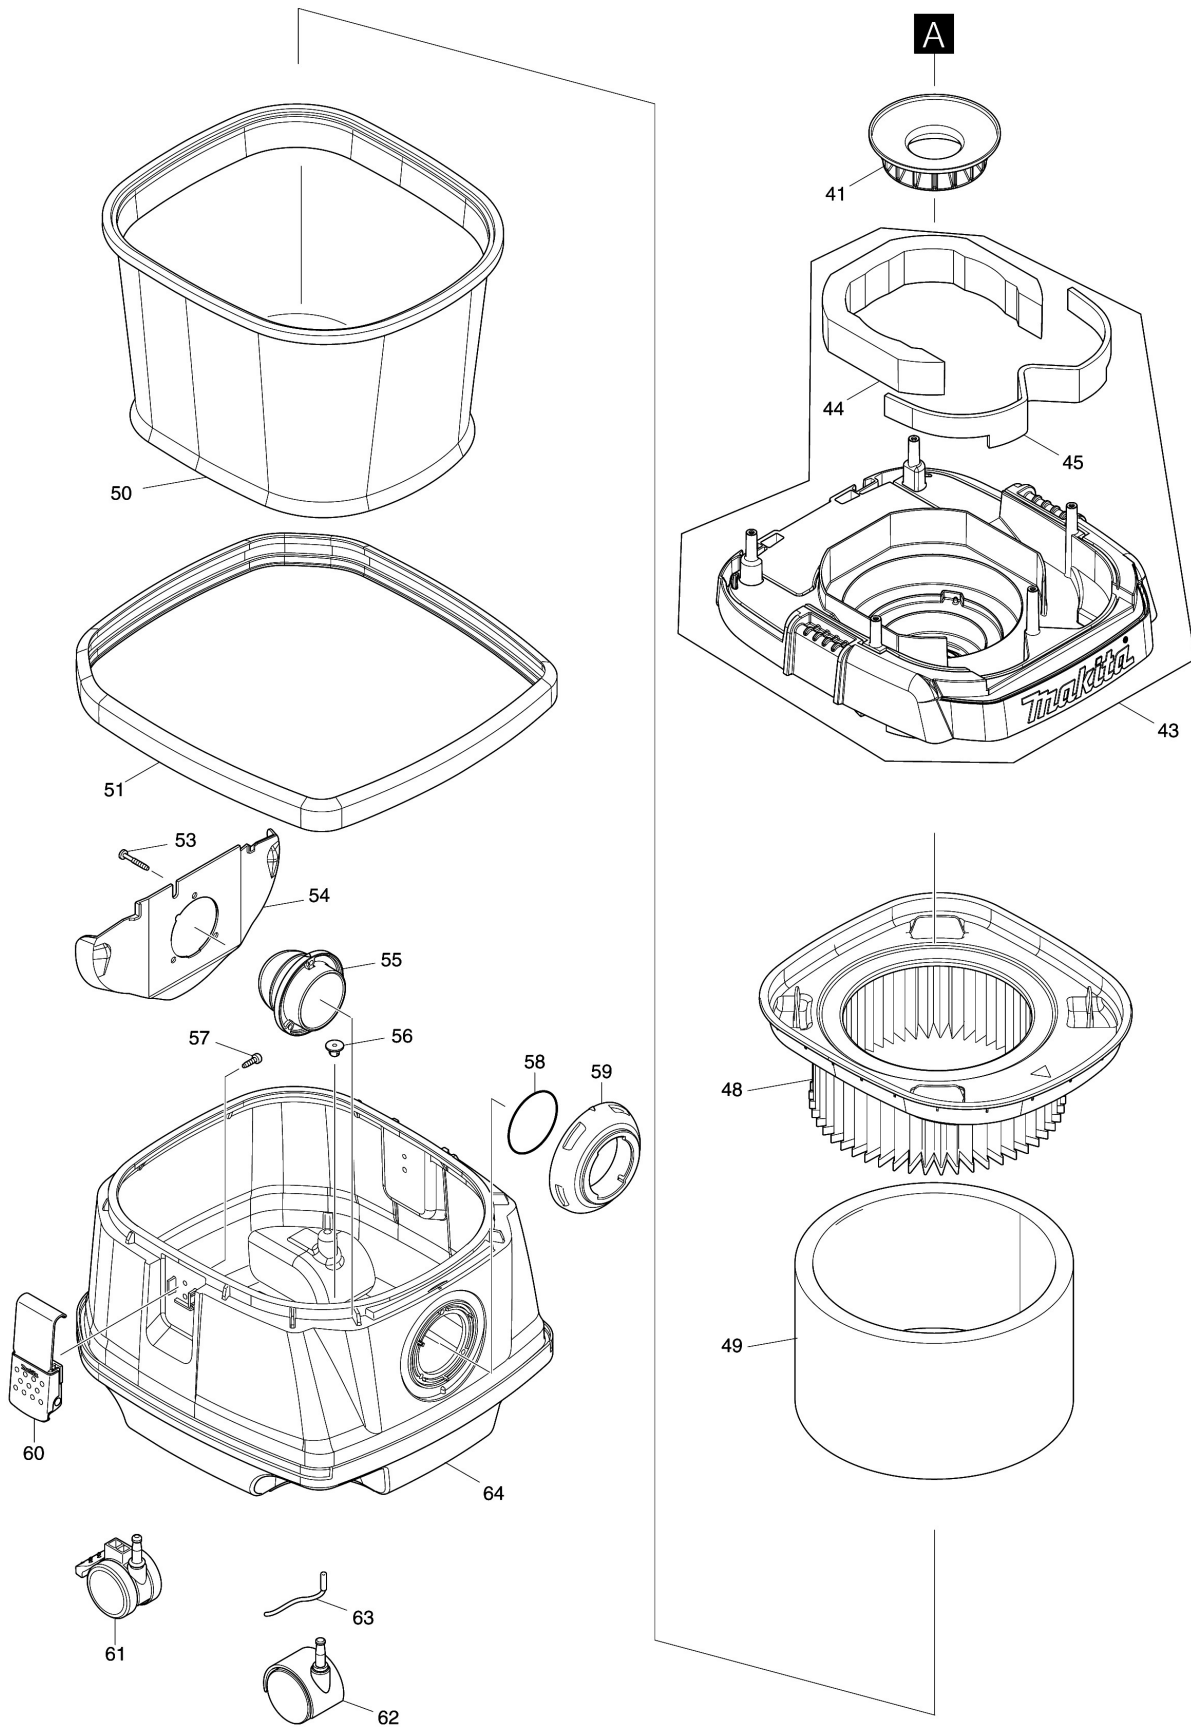

Model No.DVC867L CORDLESS VACUUM CLEANER

Model No.DVC867L CORDLESS VACUUM CLEANER

Model No.DVC867L CORDLESS VACUUM CLEANER

Položka	Číslo dílu	Popis	Změna	Množství	New/Old	Možnost 1	Možnost 2	Poznámka
001	144486-9	BATTERY COVER COMPLETE		1				
C10	891977-8	CAUTION LABEL		1				
002	857B49-1	DVC867L NAME PLATE		1				
003	455734-4	GRIP		1				
004	459262-1	SWITCH BUTTON		1				
005	234273-5	COMPRESSION SPRING 20		2				
006	266340-8	TAPPING SCREW 4X65		6				
007	144973-8	COWLING COMPLETE		1				
D10		INC. 8,9						
008	263005-3	RUBBER PIN 6		4				
009	424688-6	TOP DAMPER		1				
010	266326-2	TAPPING SCREW 4X18		2				
011	451343-7	SWITCH HOLDER		1				
012	686023-8	RECEPTACLE SLEEVE		8				
013	651098-6	SWITCH 1703.4801		1				
014	961062-2	STOP RING E-12		1				
015	620D40-2	LED CIRCUIT		1				
016	620D39-7	SUB CONTROLLER		1				
017	961013-5	STOP RING E-7		1				
018	140T97-8	SWITCH BASE COMPLETE		1				
C10	812D41-6	INDICATION LABEL		1				
019	213176-6	O RING 14		1				
020	455733-6	SWITCH LEVER		1				
021	213054-0	O RING 9		1				
022	451344-5	SWITCH DIAL		1				
023	455728-9	BATTERY COVER HOOK		1				
024	231240-1	COMPRESSION SPRING 7		1				
025	644808-8	TERMINAL		2				
026	455729-7	TERMINAL BASE		1				
027	620D20-8	CONTROLLER		1				
029	651910-0	SWITCH D2VW-01-3HS		1				
030	686039-3	RECEPTACLE SLEEVE		1				
031	857B56-4	DVC867L SERIAL NO. LABEL		1				
032	140G18-2	CAP COMPLETE		1				
C10	213218-6	O RING 16		1				
C20	818F57-1	CAP LABEL		1				
033	252268-6	HEX. NUT M6		1				
034	412581-6	SEPARATOR		1				
035	253752-4	FLAT WASHER 8		1				
036	240178-9	FAN 104		1				
037	313062-2	FLANGE		1				
038	424685-2	RUBBER RING 60		1				
039	127653-1	MOTOR ASSEMBLY		1				
D10		INC. 66-76						
040	424686-0	RUBBER RING 120		1				