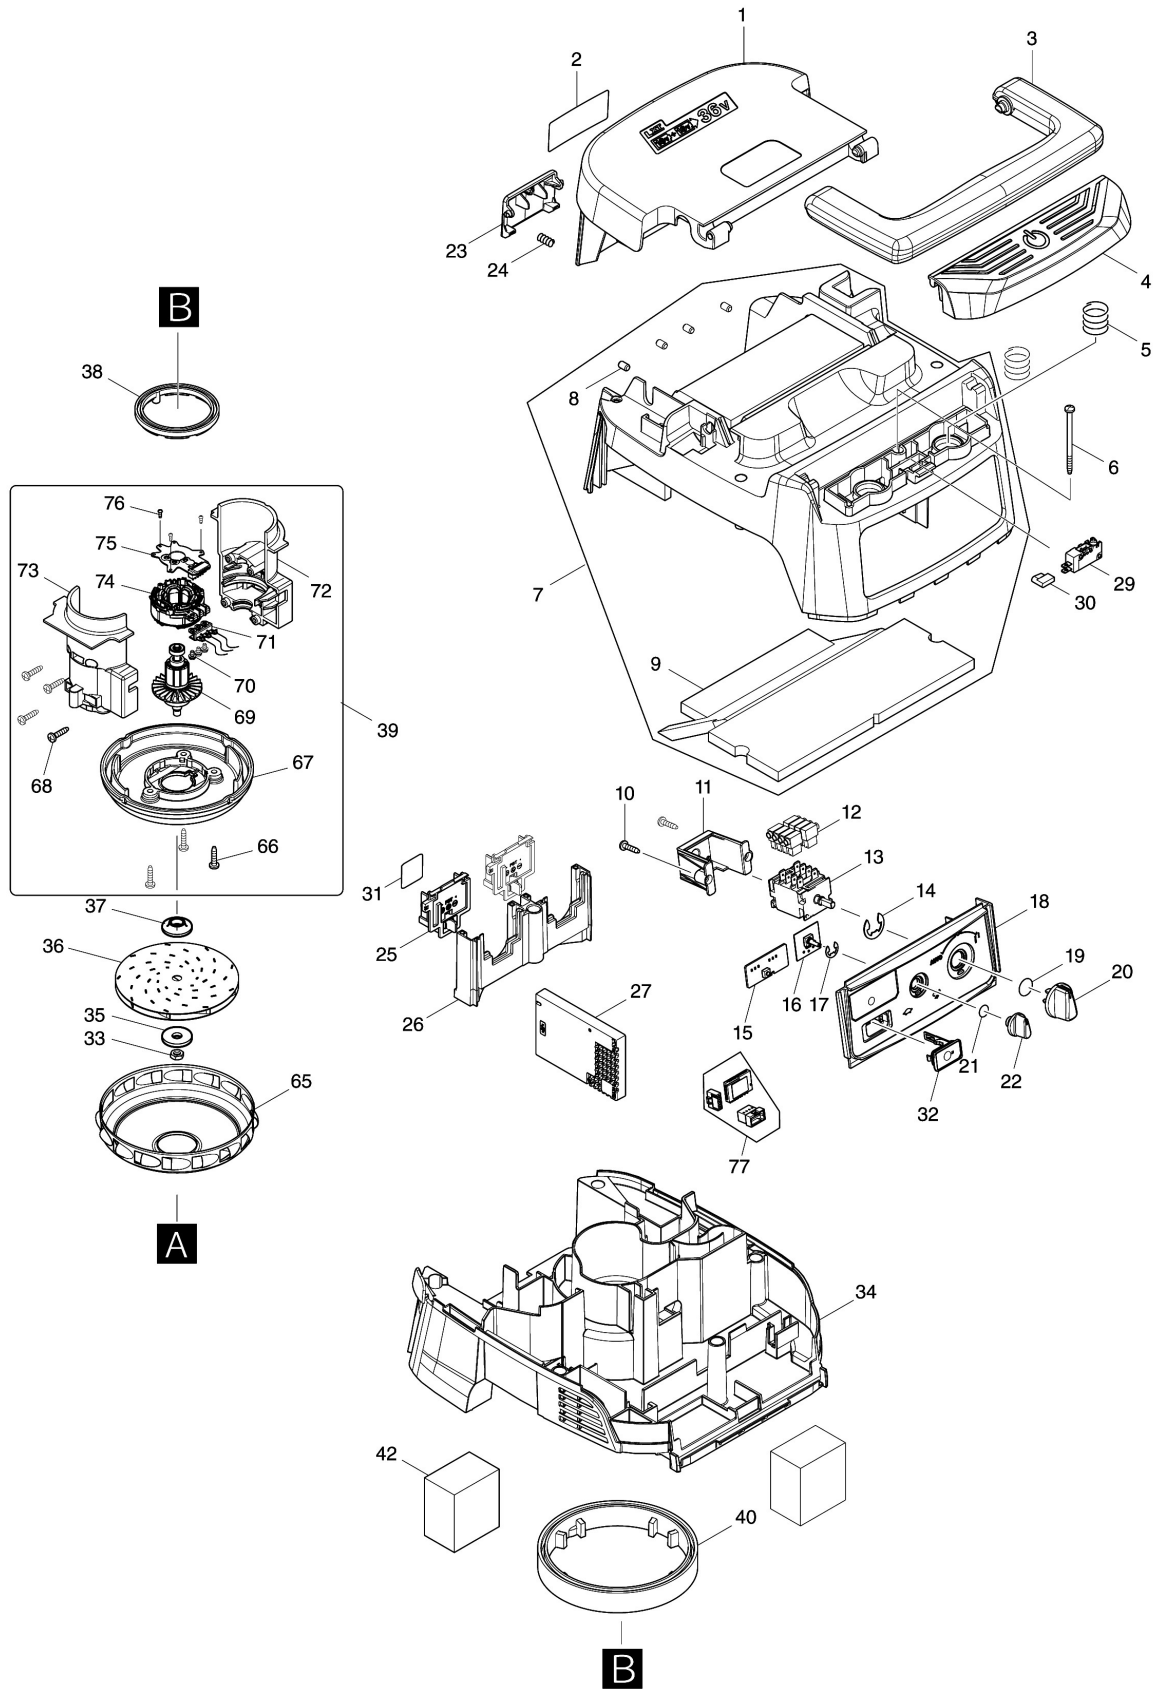

Model No.DVC867L CORDLESS VACUUM CLEANER

Model No.DVC867L CORDLESS VACUUM CLEANER

Model No.DVC867L CORDLESS VACUUM CLEANER

Položka	Číslo dílu	Popis	Změna	Množství	New/Old	Možnost 1	Možnost 2	Poznámka
001	144486-9	BATTERY COVER COMPLETE		1				
C10	891977-8	CAUTION LABEL		1				
002	857B49-1	DVC867L NAME PLATE		1				
003	455734-4	GRIP		1				
004	459262-1	SWITCH BUTTON		1				
005	234273-5	COMPRESSION SPRING 20		2				
006	266340-8	TAPPING SCREW 4X65		6				
007	144973-8	COWLING COMPLETE		1				
D10		INC. 8,9						
008	263005-3	RUBBER PIN 6		4				
009	424688-6	TOP DAMPER		1				
010	266326-2	TAPPING SCREW 4X18		2				
011	451343-7	SWITCH HOLDER		1				
012	686023-8	RECEPTACLE SLEEVE		8				
013	651098-6	SWITCH 1703.4801		1				
014	961062-2	STOP RING E-12		1				
015	620D40-2	LED CIRCUIT		1				
016	620D39-7	SUB CONTROLLER		1				
017	961013-5	STOP RING E-7		1				
018	140T97-8	SWITCH BASE COMPLETE		1				
C10	812D41-6	INDICATION LABEL		1				
019	213176-6	O RING 14		1				
020	455733-6	SWITCH LEVER		1				
021	213054-0	O RING 9		1				
022	451344-5	SWITCH DIAL		1				
023	455728-9	BATTERY COVER HOOK		1				
024	231240-1	COMPRESSION SPRING 7		1				
025	644808-8	TERMINAL		2				
026	455729-7	TERMINAL BASE		1				
027	620D20-8	CONTROLLER		1				
029	651910-0	SWITCH D2VW-01-3HS		1				
030	686039-3	RECEPTACLE SLEEVE		1				
031	857B56-4	DVC867L SERIAL NO. LABEL		1				
032	140G18-2	CAP COMPLETE		1				
C10	213218-6	O RING 16		1				
C20	818F57-1	CAP LABEL		1				
033	252268-6	HEX. NUT M6		1				
034	412581-6	SEPARATOR		1				
035	253752-4	FLAT WASHER 8		1				
036	240178-9	FAN 104		1				
037	313062-2	FLANGE		1				
038	424685-2	RUBBER RING 60		1				
039	127653-1	MOTOR ASSEMBLY		1				
D10		INC. 66-76						
040	424686-0	RUBBER RING 120		1				