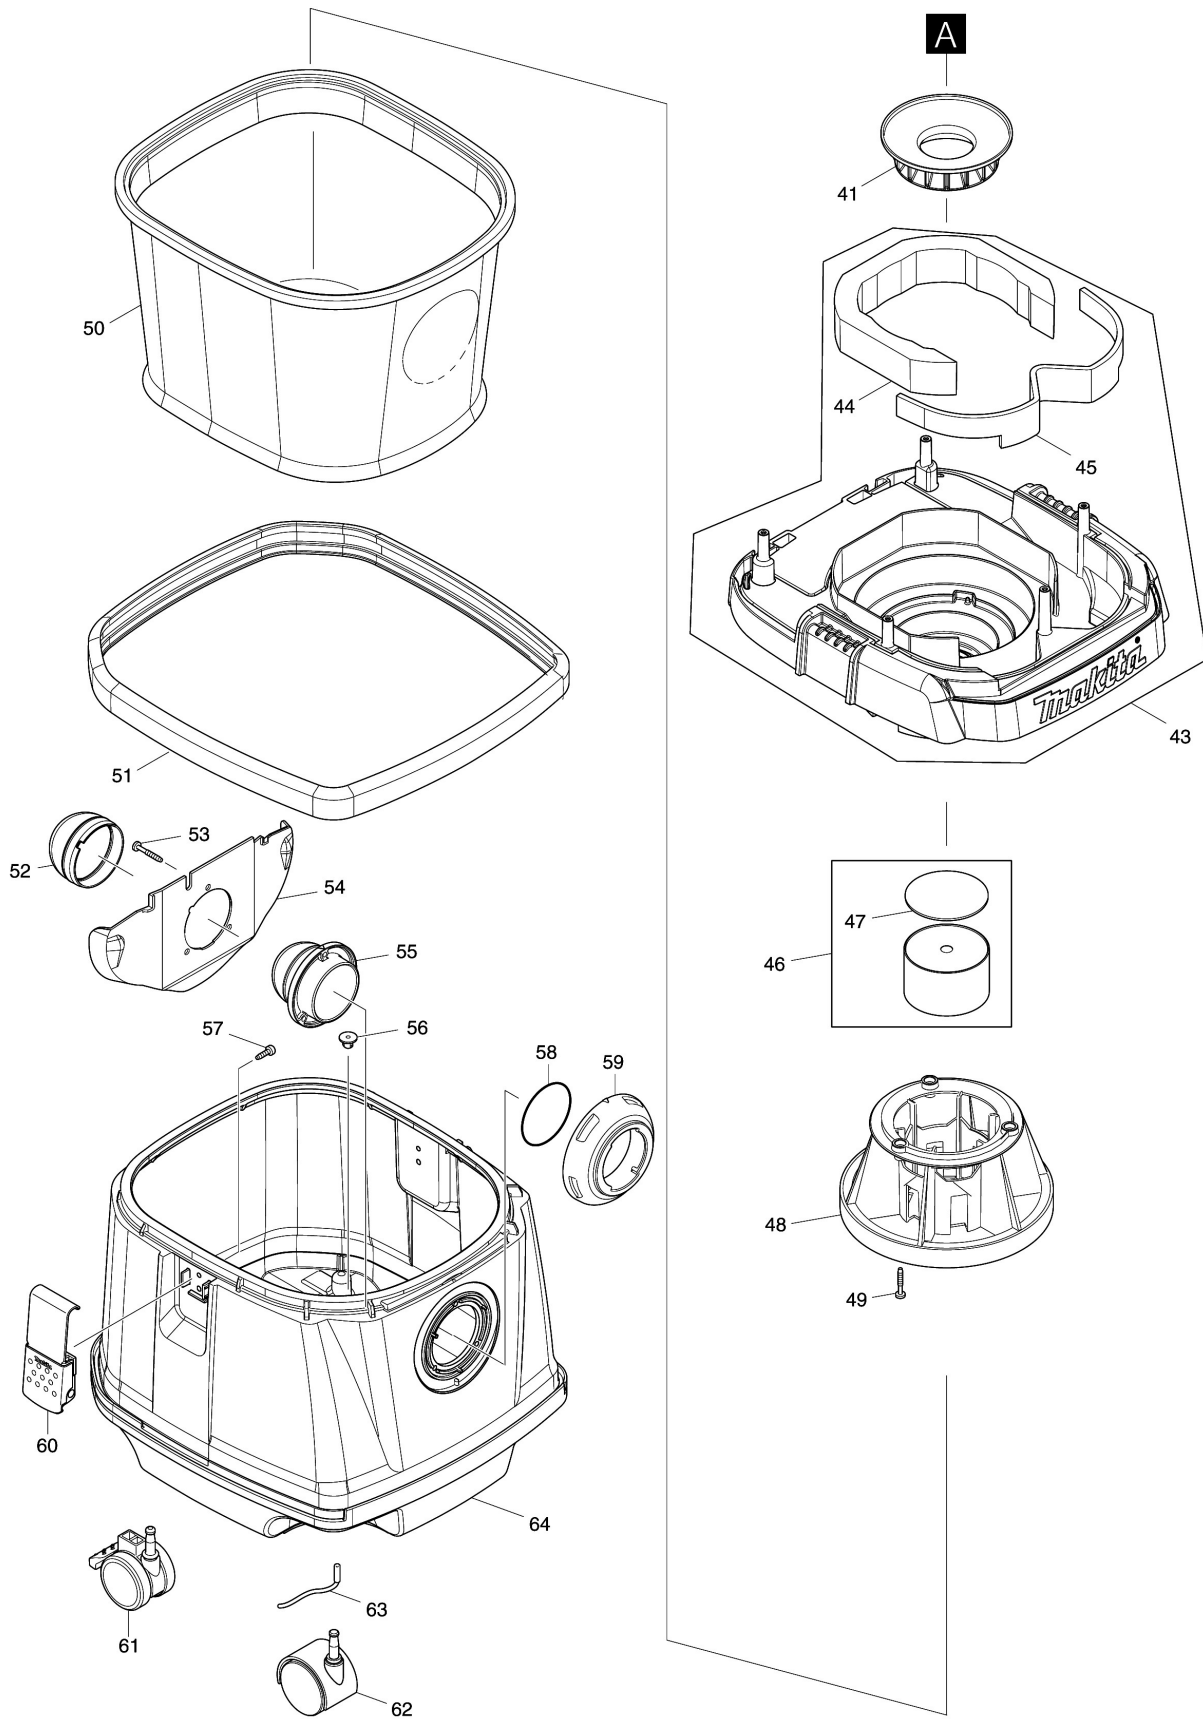

# Model No.DVC155L CORDLESS VACUUM CLEANER

Model No.DVC155L CORDLESS VACUUM CLEANER

Model No.DVC155L CORDLESS VACUUM CLEANER

Položka	Číslo dílu	Popis	Změna	Množství	New/Old	Možnost 1	Možnost 2	Poznámka
001	143174-5	BATTERY COVER COMPLETE		1				
C10	891977-8	CAUTION LABEL		1				
002	857B71-8	DVC155L NAME PLATE		1				
003	455734-4	GRIP		1				
004	459262-1	SWITCH BUTTON		1				
005	234273-5	COMPRESSION SPRING 20		2				
006	266340-8	TAPPING SCREW 4X65		6				
007	144409-7	COWLING COMPLETE		1				
D10		INC. 8,9						
008	263005-3	RUBBER PIN 6		4				
009	424688-6	TOP DAMPER		1				
010	266326-2	TAPPING SCREW 4X18		2				
011	451343-7	SWITCH HOLDER		1				
012	686023-8	RECEPTACLE SLEEVE		4				
013	650622-2	SWITCH		1				
014	961062-2	STOP RING E-12		1				
015	620649-6	LED CIRCUIT		1				
016	631922-9	SUB CONTROLLER		1				
017	961013-5	STOP RING E-7		1				
018	144479-6	SWITCH BASE COMPLETE		1				
C10	812D41-6	INDICATION LABEL		1				
019	213176-6	O RING 14		1				
020	455733-6	SWITCH LEVER		1				
021	213054-0	O RING 9		1				
022	451344-5	SWITCH DIAL		1				
023	455728-9	BATTERY COVER HOOK		1				
024	231240-1	COMPRESSION SPRING 7		1				
025	644808-8	TERMINAL		2				
026	455729-7	TERMINAL BASE		1				
027	620639-9	CONTROLLER		1				
029	651910-0	SWITCH D2VW-01-3HS		1				
030	686039-3	RECEPTACLE SLEEVE		1				
031	857B79-2	DVC155L SERIAL NO. LABEL		1				
033	252268-6	HEX. NUT M6		1				
034	412581-6	SEPARATOR		1				
035	253752-4	FLAT WASHER 8		1				
036	240178-9	FAN 104		1				
037	313062-2	FLANGE		1				
038	424685-2	RUBBER RING 60		1				
039	127602-8	MOTOR ASSEMBLY		1				
D10		INC. 66-76						
040	424686-0	RUBBER RING 120		1				
041	422590-7	SUPPORT RING		1				
042	424690-9	REAR BLOCK FILTER		2				
043	143175-3	TANK COVER COMPLETE		1				