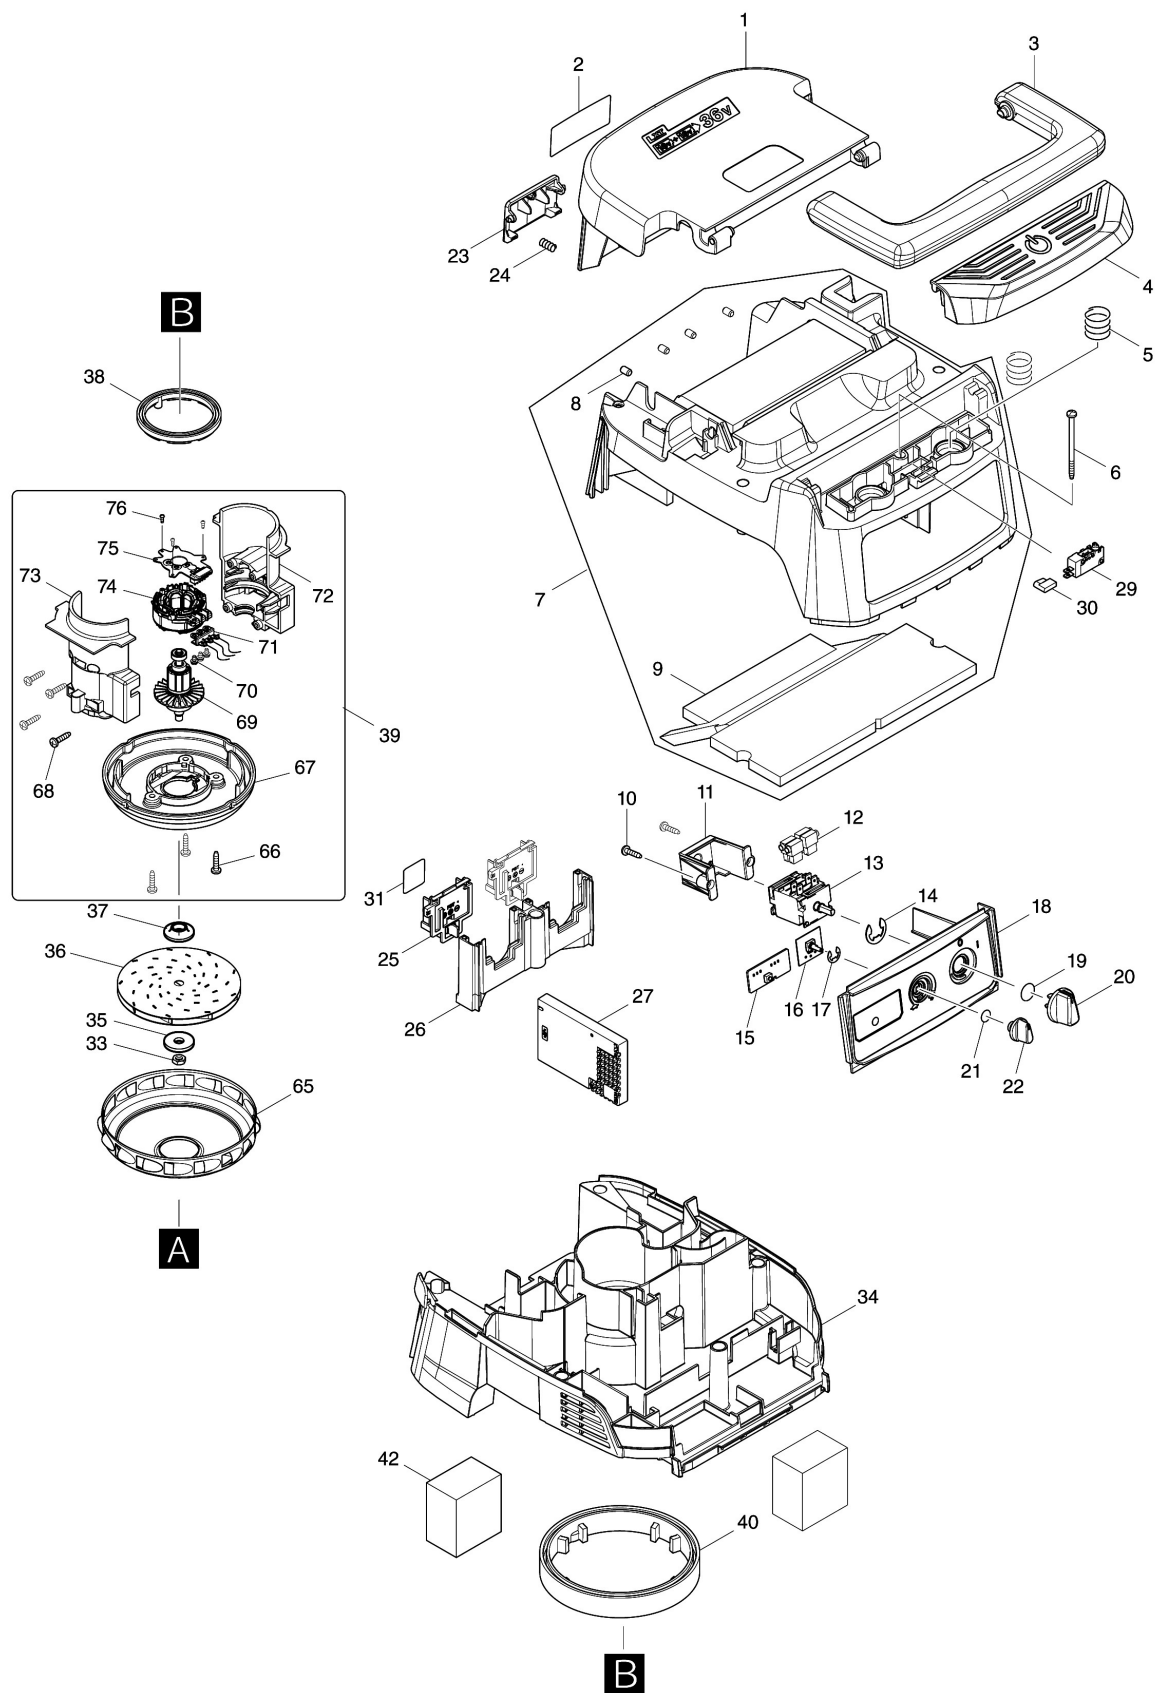

# Model No.DVC155L CORDLESS VACUUM CLEANER

Model No.DVC155L CORDLESS VACUUM CLEANER

Model No.DVC155L CORDLESS VACUUM CLEANER

Položka	Číslo dílu	Popis	Změna	Množství	New/Old	Možnost 1	Možnost 2	Poznámka
001	143174-5	BATTERY COVER COMPLETE		1				
C10	891977-8	CAUTION LABEL		1				
002	857B71-8	DVC155L NAME PLATE		1				
003	455734-4	GRIP		1				
004	459262-1	SWITCH BUTTON		1				
005	234273-5	COMPRESSION SPRING 20		2				
006	266340-8	TAPPING SCREW 4X65		6				
007	144409-7	COWLING COMPLETE		1				
D10		INC. 8,9						
008	263005-3	RUBBER PIN 6		4				
009	424688-6	TOP DAMPER		1				
010	266326-2	TAPPING SCREW 4X18		2				
011	451343-7	SWITCH HOLDER		1				
012	686023-8	RECEPTACLE SLEEVE		4				
013	650622-2	SWITCH		1				
014	961062-2	STOP RING E-12		1				
015	620649-6	LED CIRCUIT		1				
016	631922-9	SUB CONTROLLER		1				
017	961013-5	STOP RING E-7		1				
018	144479-6	SWITCH BASE COMPLETE		1				
C10	812D41-6	INDICATION LABEL		1				
019	213176-6	O RING 14		1				
020	455733-6	SWITCH LEVER		1				
021	213054-0	O RING 9		1				
022	451344-5	SWITCH DIAL		1				
023	455728-9	BATTERY COVER HOOK		1				
024	231240-1	COMPRESSION SPRING 7		1				
025	644808-8	TERMINAL		2				
026	455729-7	TERMINAL BASE		1				
027	620639-9	CONTROLLER		1				
029	651910-0	SWITCH D2VW-01-3HS		1				
030	686039-3	RECEPTACLE SLEEVE		1				
031	857B79-2	DVC155L SERIAL NO. LABEL		1				
033	252268-6	HEX. NUT M6		1				
034	412581-6	SEPARATOR		1				
035	253752-4	FLAT WASHER 8		1				
036	240178-9	FAN 104		1				
037	313062-2	FLANGE		1				
038	424685-2	RUBBER RING 60		1				
039	127602-8	MOTOR ASSEMBLY		1				
D10		INC. 66-76						
040	424686-0	RUBBER RING 120		1				
041	422590-7	SUPPORT RING		1				
042	424690-9	REAR BLOCK FILTER		2				
043	143175-3	TANK COVER COMPLETE		1				