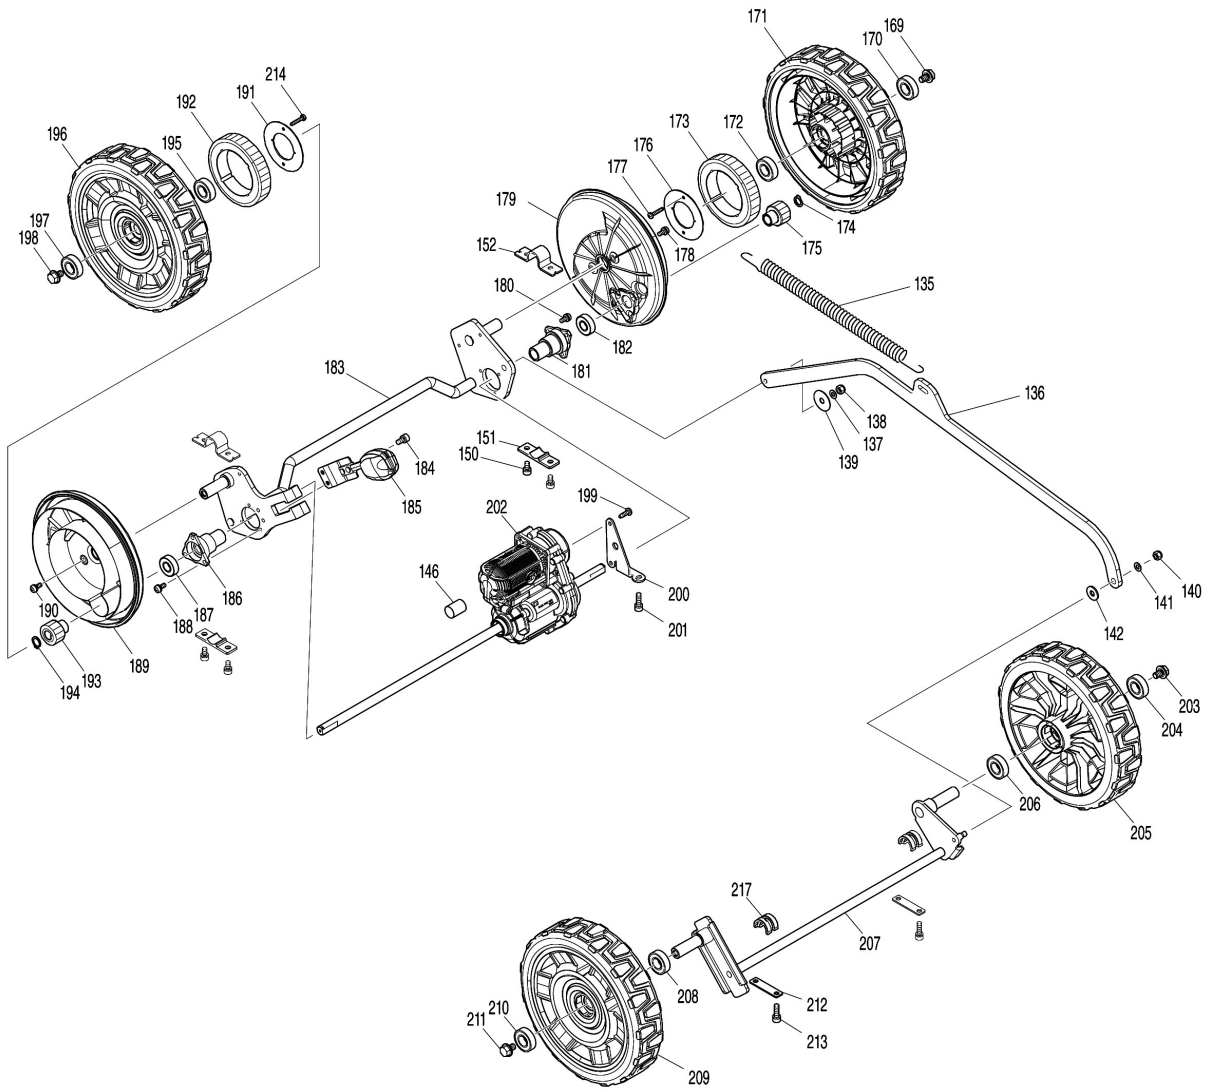

Model No.DLM533 530MM CORDLESS LAWN MOWER

Model No.DLM533 530MM CORDLESS LAWN MOWER

Položka	Číslo dílu	Popis	Změna	Množství	New/Old	Možnost 1	Možnost 2	Poznámka
001	327425-6	DRIVING LEVER		1				
002	459859-6	DRIVING LEVER HOLDER		1				
003	232566-4	TORSION SPRING 12		1				
004	911138-5	PAN HEAD SCREW M4X20		1				
005	459864-3	DRIVING LEVER SUPPORT L		1				
006	267136-0	FLAT WASHER 5		1				
007	266424-2	TAPPING SCREW 4X20		1				
008	266424-2	TAPPING SCREW 4X20		1				
009	267136-0	FLAT WASHER 5		1				
010	459858-8	DRIVING LEVER SUPPORT R		1				
011	911138-5	PAN HEAD SCREW M4X20		1				
012	459859-6	DRIVING LEVER HOLDER		1				
013	266424-2	TAPPING SCREW 4X20		6				
014	183N90-3	SWITCH BOX SET		1				
D10		INC. 26						
015	140F09-7	SWITCH CIRCUIT COMPLETE		1				
C10	810D46-0	SWITCH LABEL		1				
016	140F10-2	SWITCH CIRCUIT COMPLETE		1				
C10	818A74-1	SWITCH LABEL		1				
017	232575-3	TORSION SPRING 12		1				
018	266424-2	TAPPING SCREW 4X20		2				
019	687124-5	STRAIN RELIEF		1				
020	459860-1	SWITCH BOX		1				
021	620C48-0	INDICATION CIRCUIT COMPLETE		1				
C10	8007C8-5	INDICATION LABEL		1				
022	620415-1	SUB CONTROLLER		1				
023	651083-9	SWITCH C3XA-1PSPM		1				
024	459866-9	SPEED LEVER HOLDER		1				
025	213897-0	O-RING 26		1				
026	183N90-3	SWITCH BOX SET		1				
D10		INC. 14						
027	266424-2	TAPPING SCREW 4X20		5				
028	459865-1	SPEED LEVER		1				
029	266424-2	TAPPING SCREW 4X20		1				
030	911138-5	PAN HEAD SCREW M4X20		1				
031	459863-5	SWITCH LEVER SUPPORT L		1				
C10	931102-0	HEX. NUT M4		1				
032	327424-8	SWITCH LEVER		1				
033	459856-2	SWITCH LEVER SUPPORT R		1				
C10	931102-0	HEX. NUT M4		1				
034	911138-5	PAN HEAD SCREW M4X20		1				
035	183P40-0	LEVER BOX SET		1				
C10	8007C6-9	INDICATION LABEL		1				
D10		INC. 41						
036	459857-0	LOCK OFF BUTTON		1