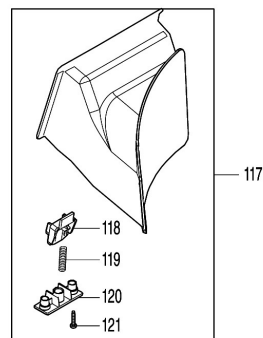

Model No.DLM533 530MM CORDLESS LAWN MOWER

Model No.DLM533 530MM CORDLESS LAWN MOWER

Položka	Číslo dílu	Popis	Změna	Množství	New/Old	Možnost 1	Možnost 2	Poznámka
001	327425-6	DRIVING LEVER		1				
002	459859-6	DRIVING LEVER HOLDER		1				
003	232566-4	TORSION SPRING 12		1				
004	911138-5	PAN HEAD SCREW M4X20		1				
005	459864-3	DRIVING LEVER SUPPORT L		1				
006	267136-0	FLAT WASHER 5		1				
007	266424-2	TAPPING SCREW 4X20		1				
008	266424-2	TAPPING SCREW 4X20		1				
009	267136-0	FLAT WASHER 5		1				
010	459858-8	DRIVING LEVER SUPPORT R		1				
011	911138-5	PAN HEAD SCREW M4X20		1				
012	459859-6	DRIVING LEVER HOLDER		1				
013	266424-2	TAPPING SCREW 4X20		6				
014	183N90-3	SWITCH BOX SET		1				
D10		INC. 26						
015	140F09-7	SWITCH CIRCUIT COMPLETE		1				
C10	810D46-0	SWITCH LABEL		1				
016	140F10-2	SWITCH CIRCUIT COMPLETE		1				
C10	818A74-1	SWITCH LABEL		1				
017	232575-3	TORSION SPRING 12		1				
018	266424-2	TAPPING SCREW 4X20		2				
019	687124-5	STRAIN RELIEF		1				
020	459860-1	SWITCH BOX		1				
021	620C48-0	INDICATION CIRCUIT COMPLETE		1				
C10	8007C8-5	INDICATION LABEL		1				
022	620415-1	SUB CONTROLLER		1				
023	651083-9	SWITCH C3XA-1PSPM		1				
024	459866-9	SPEED LEVER HOLDER		1				
025	213897-0	O-RING 26		1				
026	183N90-3	SWITCH BOX SET		1				
D10		INC. 14						
027	266424-2	TAPPING SCREW 4X20		5				
028	459865-1	SPEED LEVER		1				
029	266424-2	TAPPING SCREW 4X20		1				
030	911138-5	PAN HEAD SCREW M4X20		1				
031	459863-5	SWITCH LEVER SUPPORT L		1				
C10	931102-0	HEX. NUT M4		1				
032	327424-8	SWITCH LEVER		1				
033	459856-2	SWITCH LEVER SUPPORT R		1				
C10	931102-0	HEX. NUT M4		1				
034	911138-5	PAN HEAD SCREW M4X20		1				
035	183P40-0	LEVER BOX SET		1				
C10	8007C6-9	INDICATION LABEL		1				
D10		INC. 41						
036	459857-0	LOCK OFF BUTTON		1