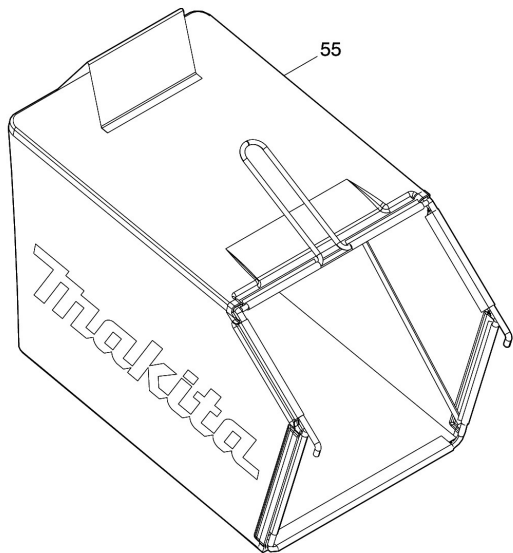

Model No.DLM533 530MM CORDLESS LAWN MOWER

Model No.DLM533 530MM CORDLESS LAWN MOWER

Položka	Číslo dílu	Popis	Změna	Množství	New/Old	Možnost 1	Možnost 2	Poznámka
001	327425-6	DRIVING LEVER		1				
002	459859-6	DRIVING LEVER HOLDER		1				
003	232566-4	TORSION SPRING 12		1				
004	911138-5	PAN HEAD SCREW M4X20		1				
005	459864-3	DRIVING LEVER SUPPORT L		1				
006	267136-0	FLAT WASHER 5		1				
007	266424-2	TAPPING SCREW 4X20		1				
008	266424-2	TAPPING SCREW 4X20		1				
009	267136-0	FLAT WASHER 5		1				
010	459858-8	DRIVING LEVER SUPPORT R		1				
011	911138-5	PAN HEAD SCREW M4X20		1				
012	459859-6	DRIVING LEVER HOLDER		1				
013	266424-2	TAPPING SCREW 4X20		6				
014	183N90-3	SWITCH BOX SET		1				
D10		INC. 26						
015	140F09-7	SWITCH CIRCUIT COMPLETE		1				
C10	810D46-0	SWITCH LABEL		1				
016	140F10-2	SWITCH CIRCUIT COMPLETE		1				
C10	818A74-1	SWITCH LABEL		1				
017	232575-3	TORSION SPRING 12		1				
018	266424-2	TAPPING SCREW 4X20		2				
019	687124-5	STRAIN RELIEF		1				
020	459860-1	SWITCH BOX		1				
021	620C48-0	INDICATION CIRCUIT COMPLETE		1				
C10	8007C8-5	INDICATION LABEL		1				
022	620415-1	SUB CONTROLLER		1				
023	651083-9	SWITCH C3XA-1PSPM		1				
024	459866-9	SPEED LEVER HOLDER		1				
025	213897-0	O-RING 26		1				
026	183N90-3	SWITCH BOX SET		1				
D10		INC. 14						
027	266424-2	TAPPING SCREW 4X20		5				
028	459865-1	SPEED LEVER		1				
029	266424-2	TAPPING SCREW 4X20		1				
030	911138-5	PAN HEAD SCREW M4X20		1				
031	459863-5	SWITCH LEVER SUPPORT L		1				
C10	931102-0	HEX. NUT M4		1				
032	327424-8	SWITCH LEVER		1				
033	459856-2	SWITCH LEVER SUPPORT R		1				
C10	931102-0	HEX. NUT M4		1				
034	911138-5	PAN HEAD SCREW M4X20		1				
035	183P40-0	LEVER BOX SET		1				
C10	8007C6-9	INDICATION LABEL		1				
D10		INC. 41						
036	459857-0	LOCK OFF BUTTON		1