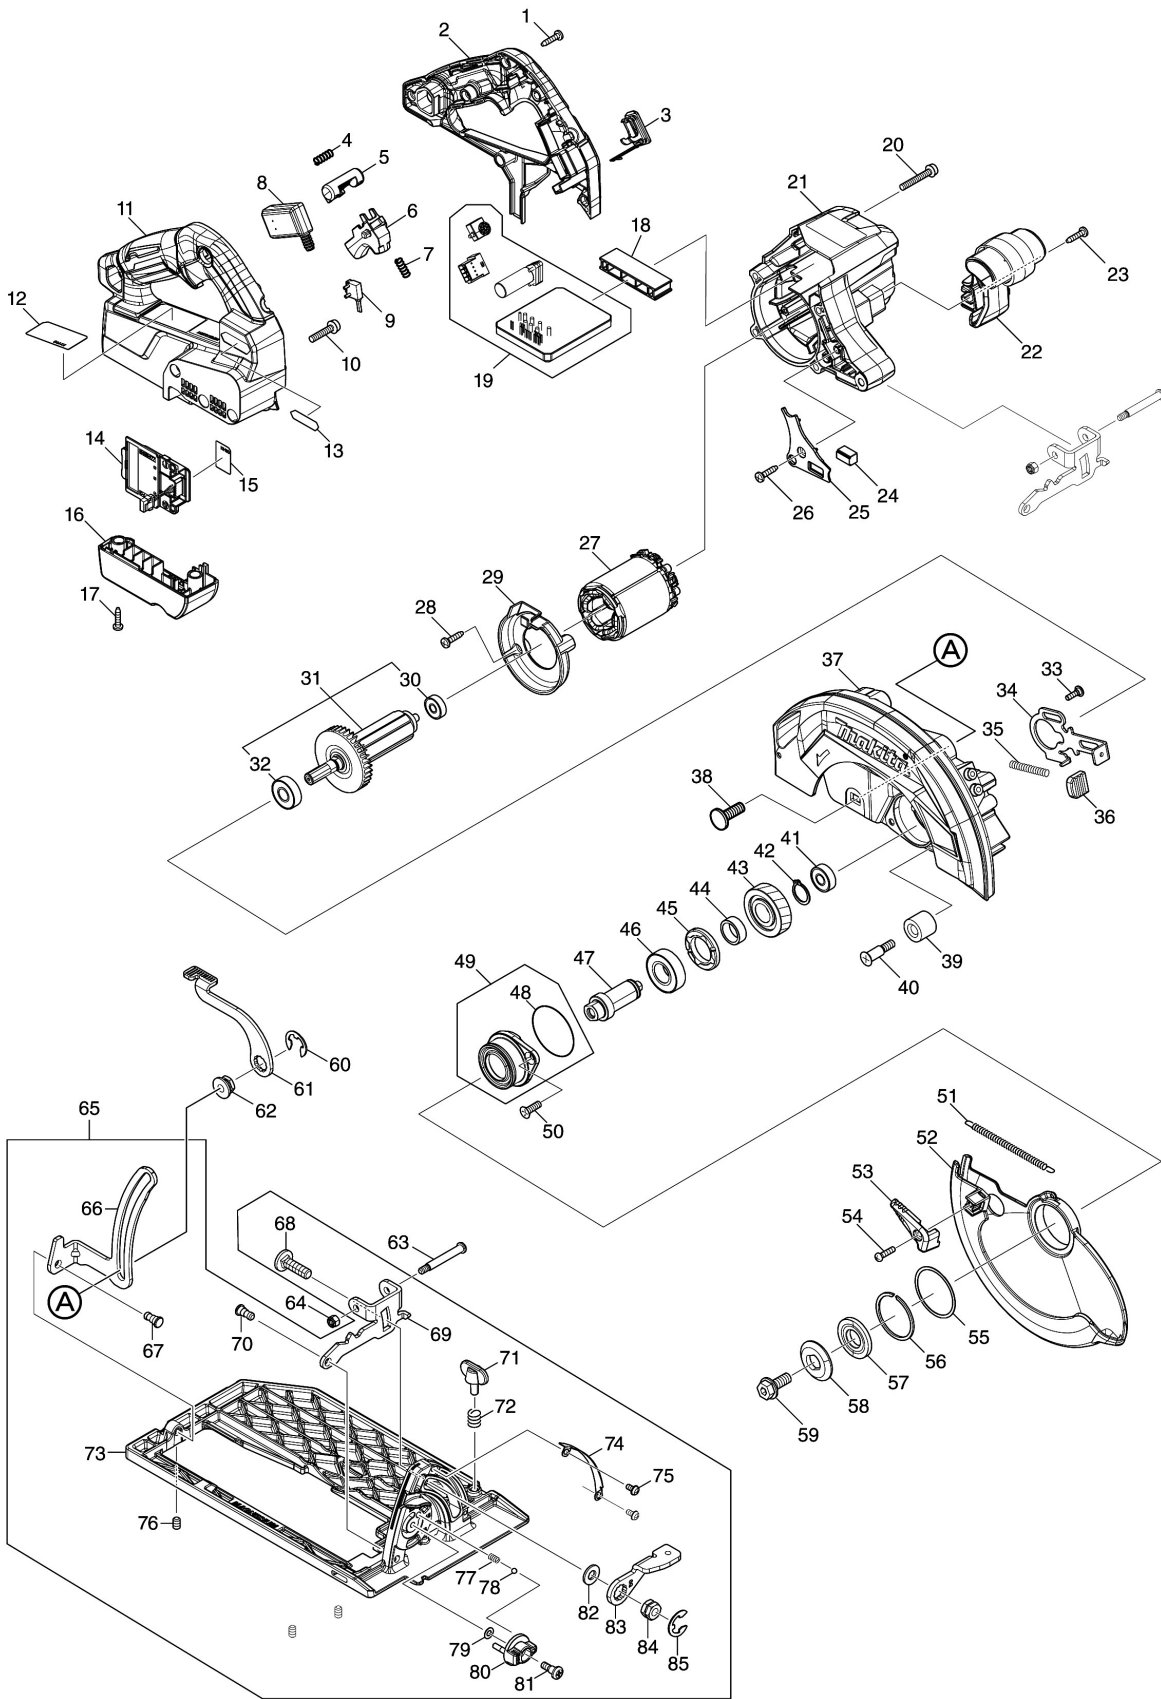

Model No.HS003G 185MM CORDLESS CIRCULAR SAW

Model No.HS003G 185MM CORDLESS CIRCULAR SAW

Položka	Číslo dílu	Popis	Změna	Množství	New/Old	Možnost 1	Možnost 2	Poznámka
001	266326-2	TAPPING SCREW 4X18		6				
002	183R15-1	HANDLE SET		1				
C10	263005-3	RUBBER PIN 6		1				
D10		INC. 11						
003	140F99-0	CAP COMPLETE		1				
C10	213218-6	O RING 16		1				
C20	818H07-8	CAP LABEL		1				
004	231433-0	COMPRESSION SPRING 4		1				
005	419704-7	LOCK OFF BUTTON		1				
006	458594-3	SWITCH LEVER		1				
007	231433-0	COMPRESSION SPRING 4		1				
008	651083-9	SWITCH C3XA-1PSPM		1				
009	632M92-5	SWITCH UNIT		1				
010	911243-8	PAN HEAD SCREW M5X25		3				
011	183R15-1	HANDLE SET		1				
C10	263005-3	RUBBER PIN 6		1				
D10		INC. 2						
012	857E33-4	HS003G NAME PLATE		1				
013	8012U4-2	XGT LOGO LABEL		1				
014	632P65-6	TERMINAL UNIT		1				
015	857E38-4	HS003G SERIAL NO. LABEL		1				
016	140S46-9	TERMINAL HOUSING COMPLETE		1				
C10	263005-3	RUBBER PIN 6		1				
017	266326-2	TAPPING SCREW 4X18		2				
018	412480-2	SPACER		1				
019	620D01-2	CONTROLLER		1				
020	911258-5	PAN HEAD SCREW M5X35		4				
021	458746-6	MOTOR HOUSING		1				
022	458750-5	FRONT GRIP		1				
023	266326-2	TAPPING SCREW 4X18		1				
024	620936-3	LED CIRCUIT		1				
025	458751-3	LIGHT COVER		1				
026	266326-2	TAPPING SCREW 4X18		1				
027	629479-2	STATOR		1				
028	266326-2	TAPPING SCREW 4X18		2				
029	458749-0	BAFFLE PLATE		1				
030	210022-4	BALL BEARING 626DDW		1				
031	519534-7	ROTOR ASSY		1				
D10		INC. 30,32						
032	210059-1	BALL BEARING 6000DDW		1				
033	251529-1	+ PAN HEAD SCREW M4X14		1				
034	347676-5	SHAFT LOCK		1				
035	233084-5	COMPRESSION SPRING 6		1				
036	286039-9	CAP		1				
037	140S42-7	BLADE CASE COMPLETE		1				