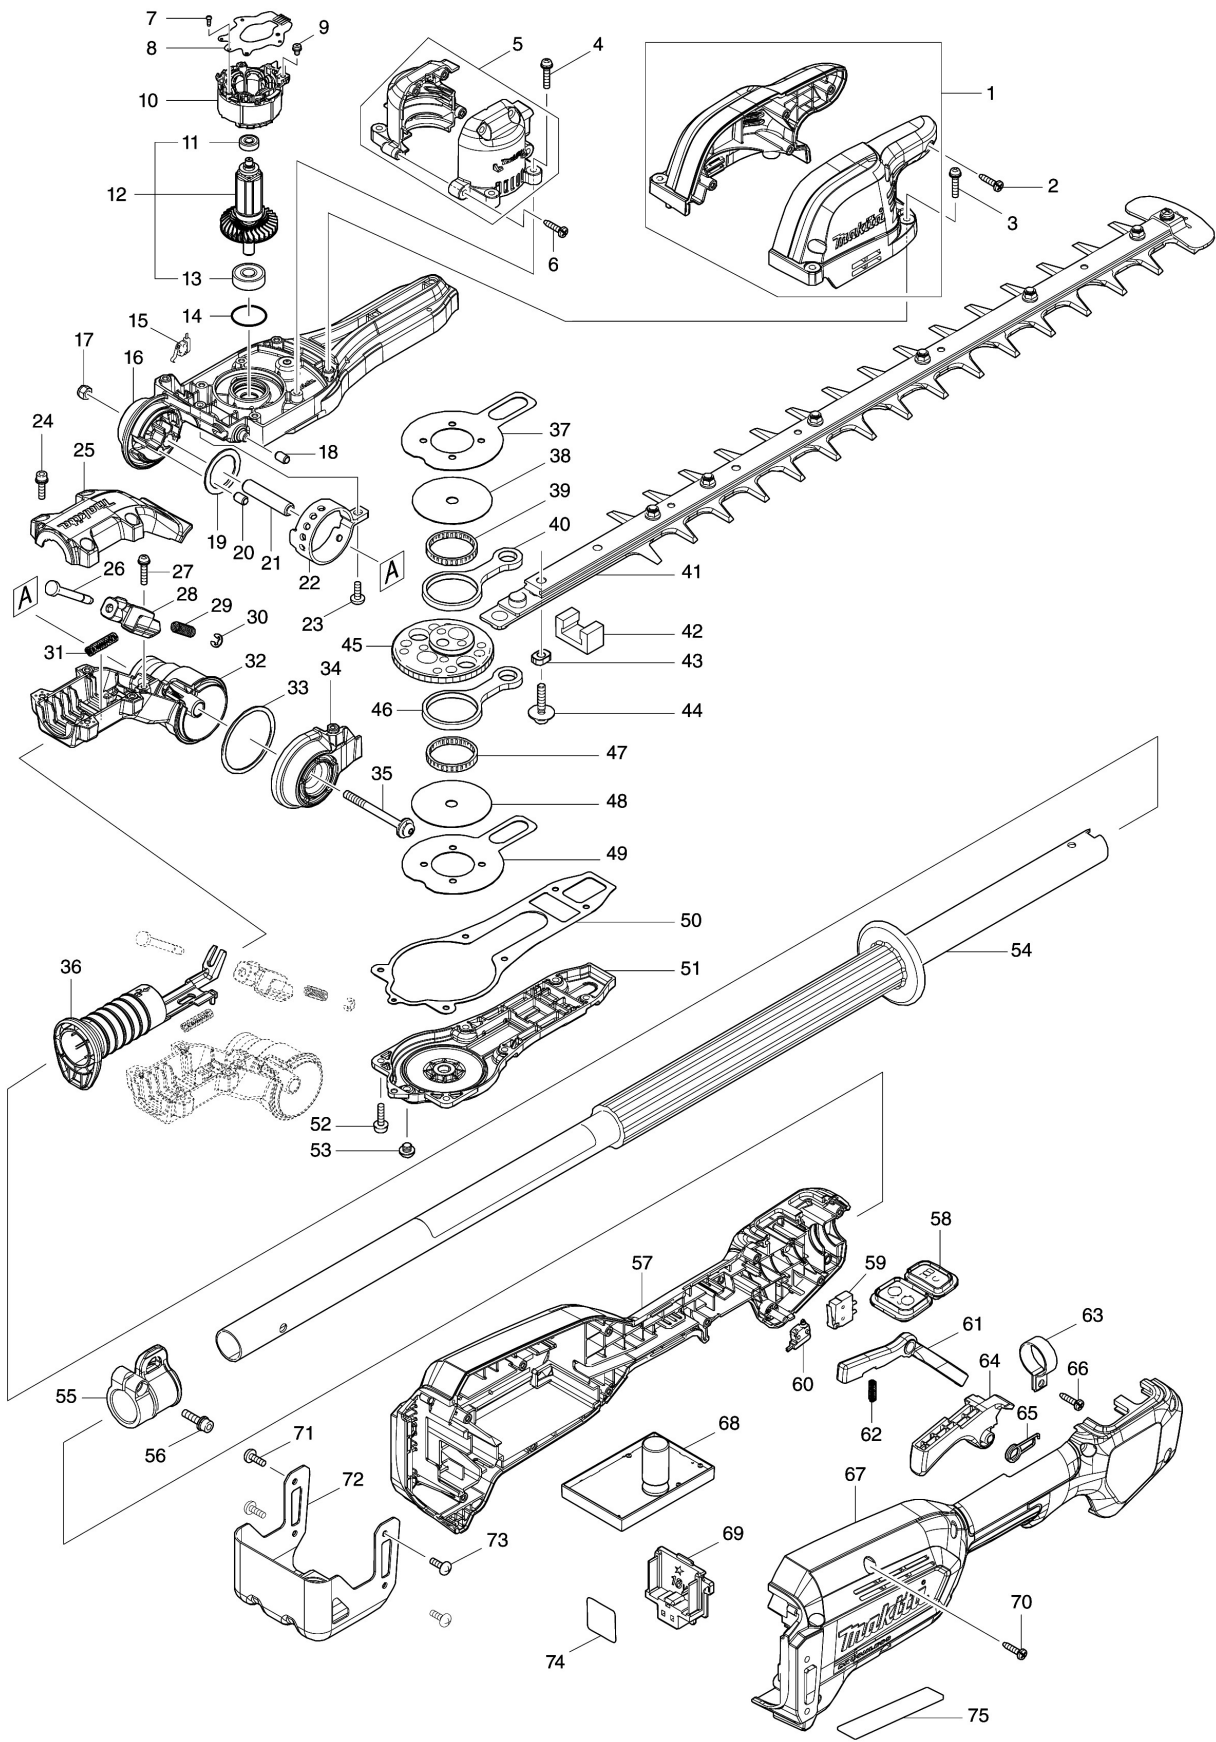

Model No.DUN500W CORDLESS POLE HEDGE TRIMMER

Model No.DUN500W CORDLESS POLE HEDGE TRIMMER

Položka	Číslo dílu	Popis	Změna	Množství	New/Old	Možnost 1	Možnost 2	Poznámka
001	183N85-6	HOUSING SET		1				
002	266326-2	TAPPING SCREW 4X18		4				
003	911138-5	P.H.SCREW M4X20 WITH WR		4				
004	911138-5	P.H.SCREW M4X20 WITH WR		4				
005	183N83-0	MOTOR HOUSING SET		1				
006	266326-2	TAPPING SCREW 4X18		4				
007	266490-9	TAPPING SCREW PT 2X6		3				
008	620B02-8	CONTROLLER B		1				
009	652069-6	FLAT HEAD SCREW M3X6		3				
010	629352-6	STATOR		1				
011	211157-4	BALL BEARING 695ZZ		1				
012	519598-1	ROTOR ASSY		1				
D10		INC. 11,13						
013	210005-4	BALL BEARING 608DDW		1				
014	213961-7	O RING 22		1				
015	632P71-1	SWITCH UNIT		1				
016	140R17-0	GEAR HOUSING COMPLETE		1				
017	252103-8	HEX. LOCK NUT M5-8		1				
018	263005-3	RUBBER PIN 6		1				
019	267304-5	FLAT WASHER 25		1				
020	263005-3	RUBBER PIN 6		3				
021	257761-5	SLEEVE 6		1				
022	347656-1	ANGULAR HOLDER		1				
023	265487-5	H.S. BUTTON HEAD BOLT M5X16		1				
024	922128-3	HEX. SOCKET HEAD BOLT M4X16		4				
025	319952-7	PIPE HOLDER COVER 24		1				
026	327514-7	STOPPER PIN		1				
027	911138-5	P.H.SCREW M4X20 WITH WR		1				
028	412295-7	STOPPER PIN HOLDER		1				
029	233096-8	COMPRESSION SPRING 5		1	*			
029-1	231294-8	COMPRESSION SPRING 6	<	1				
030	961011-9	STOP RING E-4		1				
031	232299-1	COMPRESSION SPRING 5		1				
032	319950-1	PIPE HOLDER 24		1				
033	267190-4	FLAT WASHER 45		1				
034	319951-9	SIDE COVER		1				
035	265A90-8	H.S.B. HEAD BOLT M5X60 WITH WR		1				
036	412296-5	SLIDE GRIP 24		1				
037	347361-0	FRICTION PLATE		1				
038	347661-8	PLATE		1				
039	212229-8	NEEDLE CAGE 315		1				
040	347662-6	CONNECTING ROD		1				
041	191C14-9	SHEAR BLADE 500 SET		1				
C10	197438-9	GREASE VESSEL SET(D)		1				