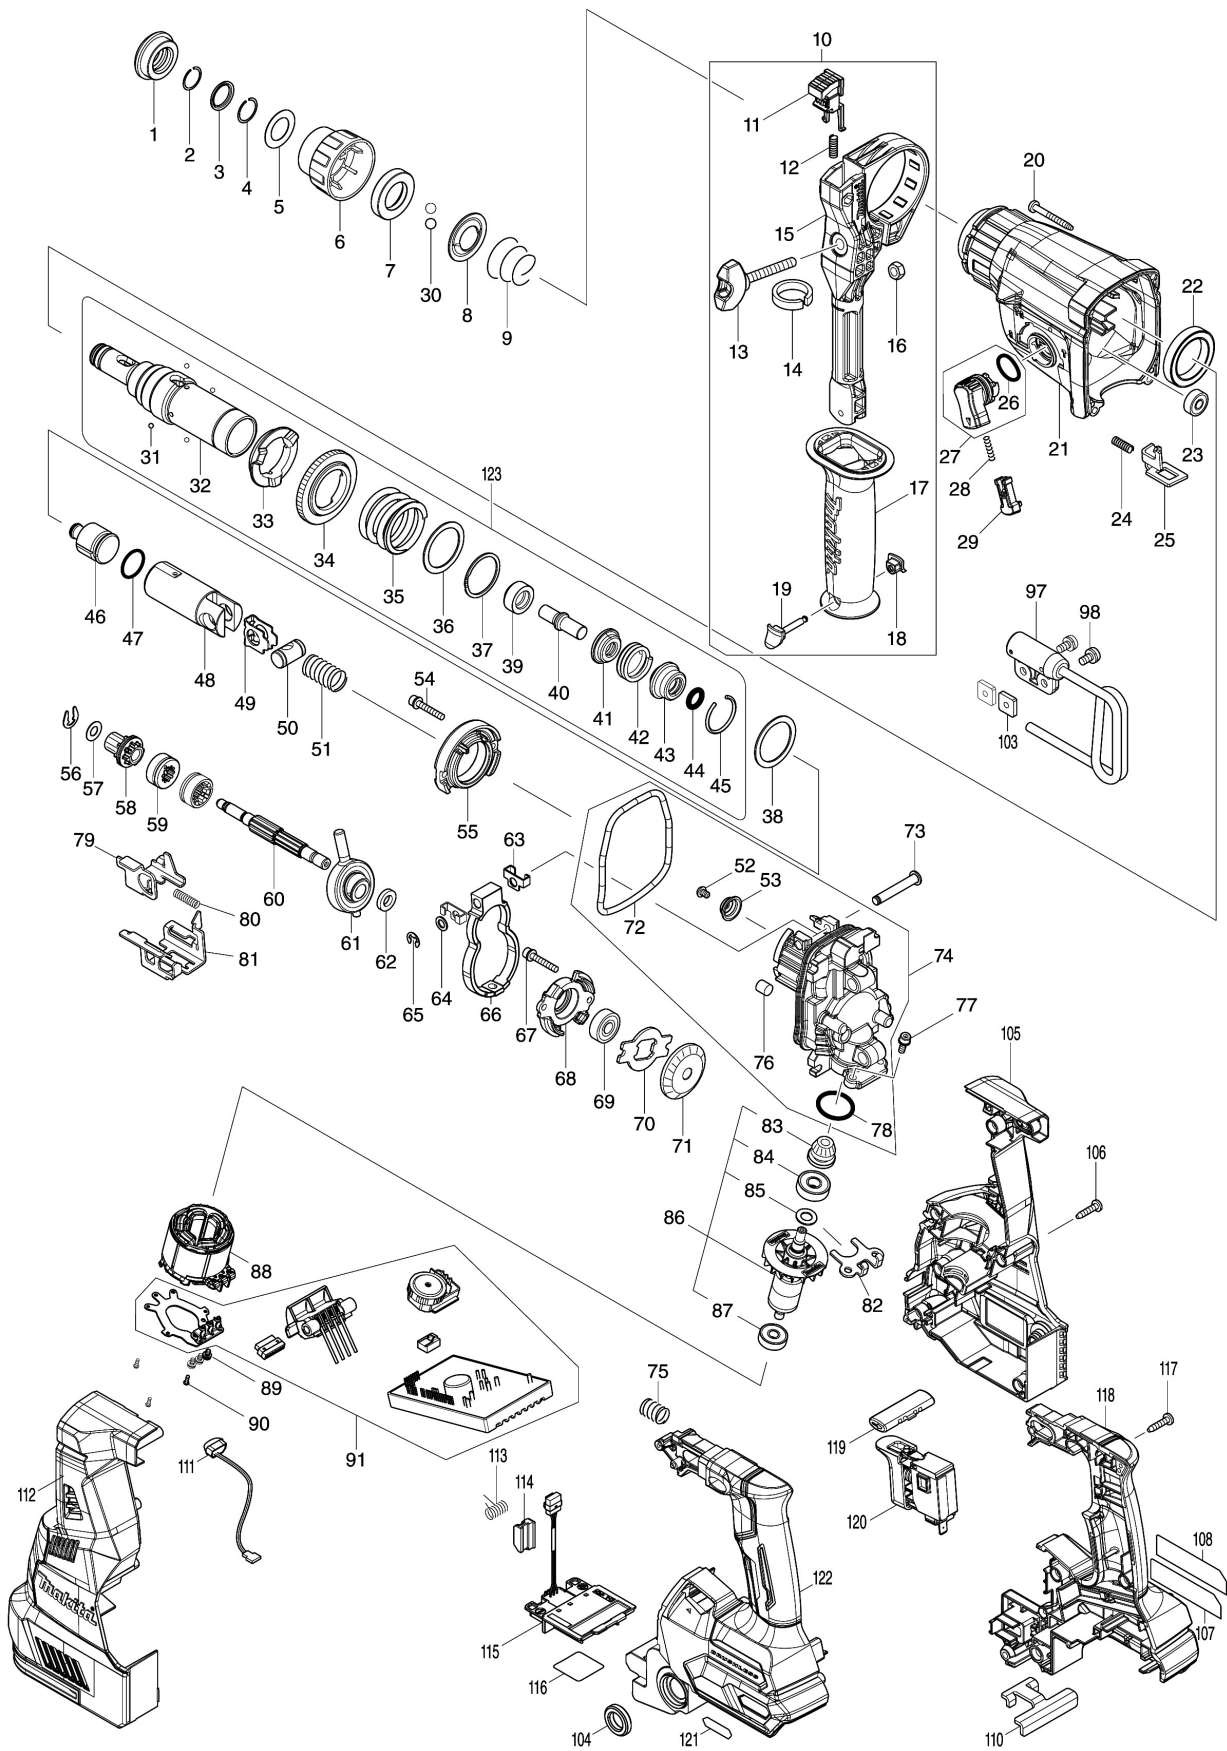

Model No.HR003G 28MM CRDLS COMBINATION HAMMER

Model No.HR003G 28MM CRDLS COMBINATION HAMMER

Položka	Číslo dílu	Popis	Změna	Množství	New/Old	Možnost 1	Možnost 2	Poznámka
001	286288-8	CAP 35		1				
002	233989-9	RING SPRING 14		1				
003	346834-0	WASHER 16		1				
004	233992-0	RING SPRING 15		1				
005	267114-0	FLAT WASHER 17		1				
006	455393-4	CHUCK COVER		1				
007	325813-1	RING 21		1				
008	346177-0	GUIDE WASHER		1				
009	233916-6	CONICAL COMP. SPRING 21-29		1				
010	126882-3	GRIP ASSEMBLY		1				
D10		INC. 11-19						
011	144959-2	LOCK BUTTON COMPLETE		1				
012	233360-7	COMPRESSION SPRING 4		1				
013	265625-9	THUMB SCREW M6X50		1				
014	422258-5	SPONGE SHEET		1				
015	458355-1	SIDE HANDLE BASE		1				
016	931302-2	HEX. NUT M6		1				
017	458357-7	GRIP 36		1				
018	422255-1	CAP		1				
019	161838-9	FIX PIN		1				
020	266351-3	TAPPING SCREW 4X35		4				
021	144965-7	GEAR HOUSING COMPLETE		1				
C10	213345-9	OIL SEAL 25		1				
C20	331890-3	CUP SLEEVE		1				
022	211294-4	BALL BEARING 6806LLU		1				
023	211012-0	BALL BEARING 606ZZ		1				
024	233360-7	COMPRESSION SPRING 4		1				
025	347228-2	LOCK PLATE		1				
026	213278-8	O RING 17		1				
027	135961-6	CHANGE LEVER ASSY		1				
D10		INC. 26						
028	234264-6	COMPRESSION SPRING 3		1				
029	457709-9	LOCK BUTTON		1				
030	216022-2	STEEL BALL 7.0		2				
031	216019-1	STEEL BALL 3		4				
032	142972-4	TOOL HOLDER COMPLETE		1				
C10	213344-1	OIL SEAL 9		1				
033	332139-4	DRIVING FLANGE		1				
034	227360-7	SPUR GEAR 51		1				
035	234148-8	COMPRESSION SPRING 31		1				
036	267153-0	FLAT WASHER 30		1				
037	257932-4	SPIRO LOCK WASHER 30		1				
038	267153-0	FLAT WASHER 30		1				
039	325783-4	SLEEVE 9B		1				
040	325789-2	IMPACT BOLT A		1				