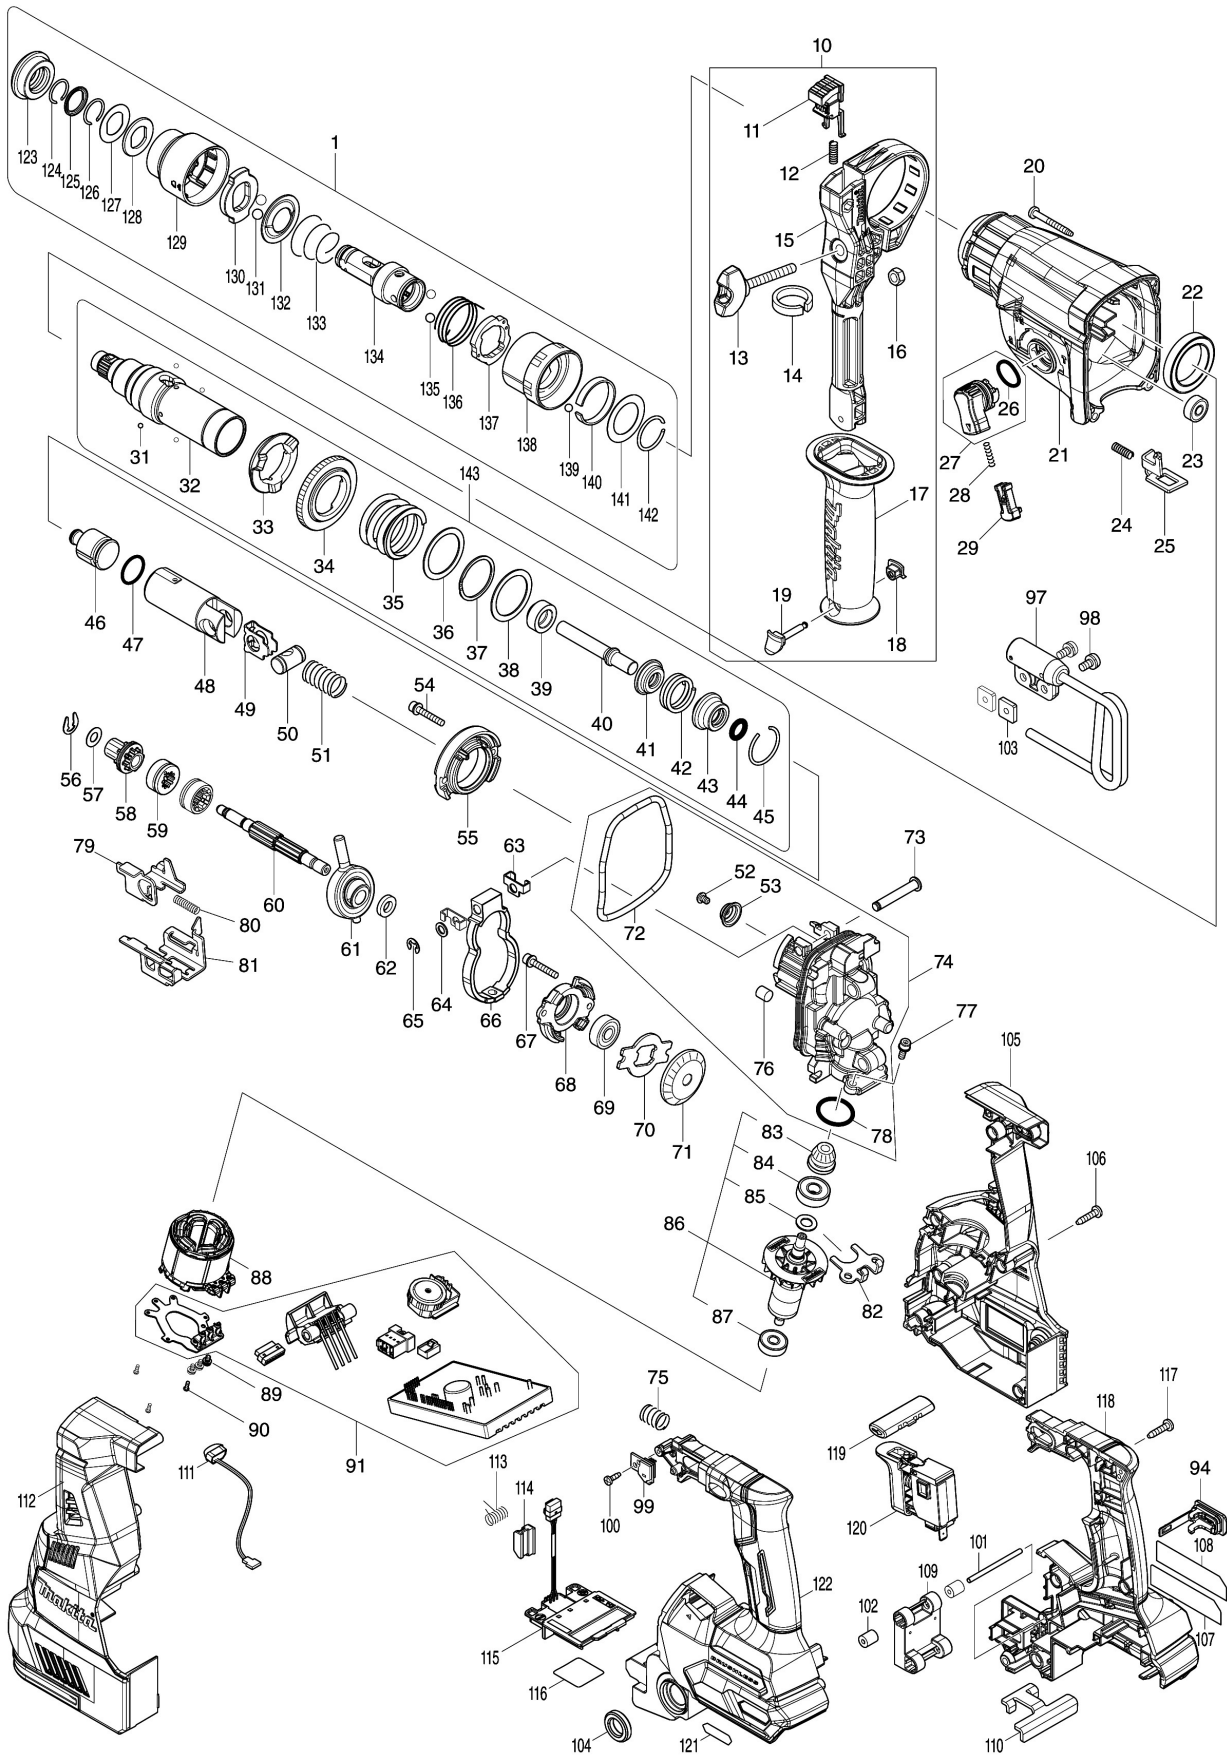

Model No.HR002G 28MM CRDLS COMBINATION HAMMER

Model No.HR002G 28MM CRDLS COMBINATION HAMMER

Položka	Číslo dílu	Popis	Změna	Množství	New/Old	Možnost 1	Možnost 2	Poznámka
001	199138-7	TOOL HOLDER SET		1				
D10		INC. 123-142						
010	126882-3	GRIP ASSEMBLY		1				
D10		INC. 11-19						
011	144959-2	LOCK BUTTON COMPLETE		1				
012	233360-7	COMPRESSION SPRING 4		1				
013	265625-9	THUMB SCREW M6X50		1				
014	422258-5	SPONGE SHEET		1				
015	458355-1	SIDE HANDLE BASE		1				
016	931302-2	HEX. NUT M6		1				
017	458357-7	GRIP 36		1				
018	422255-1	CAP		1				
019	161838-9	FIX PIN		1				
020	266351-3	TAPPING SCREW 4X35		4				
021	144965-7	GEAR HOUSING COMPLETE		1				
C10	213345-9	OIL SEAL 25		1				
C20	331890-3	CUP SLEEVE		1				
022	211294-4	BALL BEARING 6806LLU		1				
023	211012-0	BALL BEARING 606ZZ		1				
024	233360-7	COMPRESSION SPRING 4		1				
025	347228-2	LOCK PLATE		1				
026	213278-8	O RING 17		1				
027	135961-6	CHANGE LEVER ASSY		1				
D10		INC. 26						
028	234264-6	COMPRESSION SPRING 3		1				
029	457709-9	LOCK BUTTON		1				
031	216019-1	STEEL BALL 3		4				
032	144966-5	TOOL HOLDER GUIDE COMPLETE		1				
C10	213344-1	OIL SEAL 9		1				
033	332139-4	DRIVING FLANGE		1				
034	227360-7	SPUR GEAR 51		1				
035	234148-8	COMPRESSION SPRING 31		1				
036	267153-0	FLAT WASHER 30		1				
037	257932-4	SPIRO LOCK WASHER 30		1				
038	267153-0	FLAT WASHER 30		1				
039	325783-4	SLEEVE 9B		1				
040	325791-5	IMPACT BOLT B		1				
041	325792-3	WASHER 10		1				
042	234149-6	COMPRESSION SPRING 20		1				
043	325793-1	O-RING CASE B		1				
044	213073-6	O RING 9		1				
045	233979-2	RING SPRING 28		1				
046	325784-2	STRIKER		1				
047	213258-4	O RING 17.5		1				