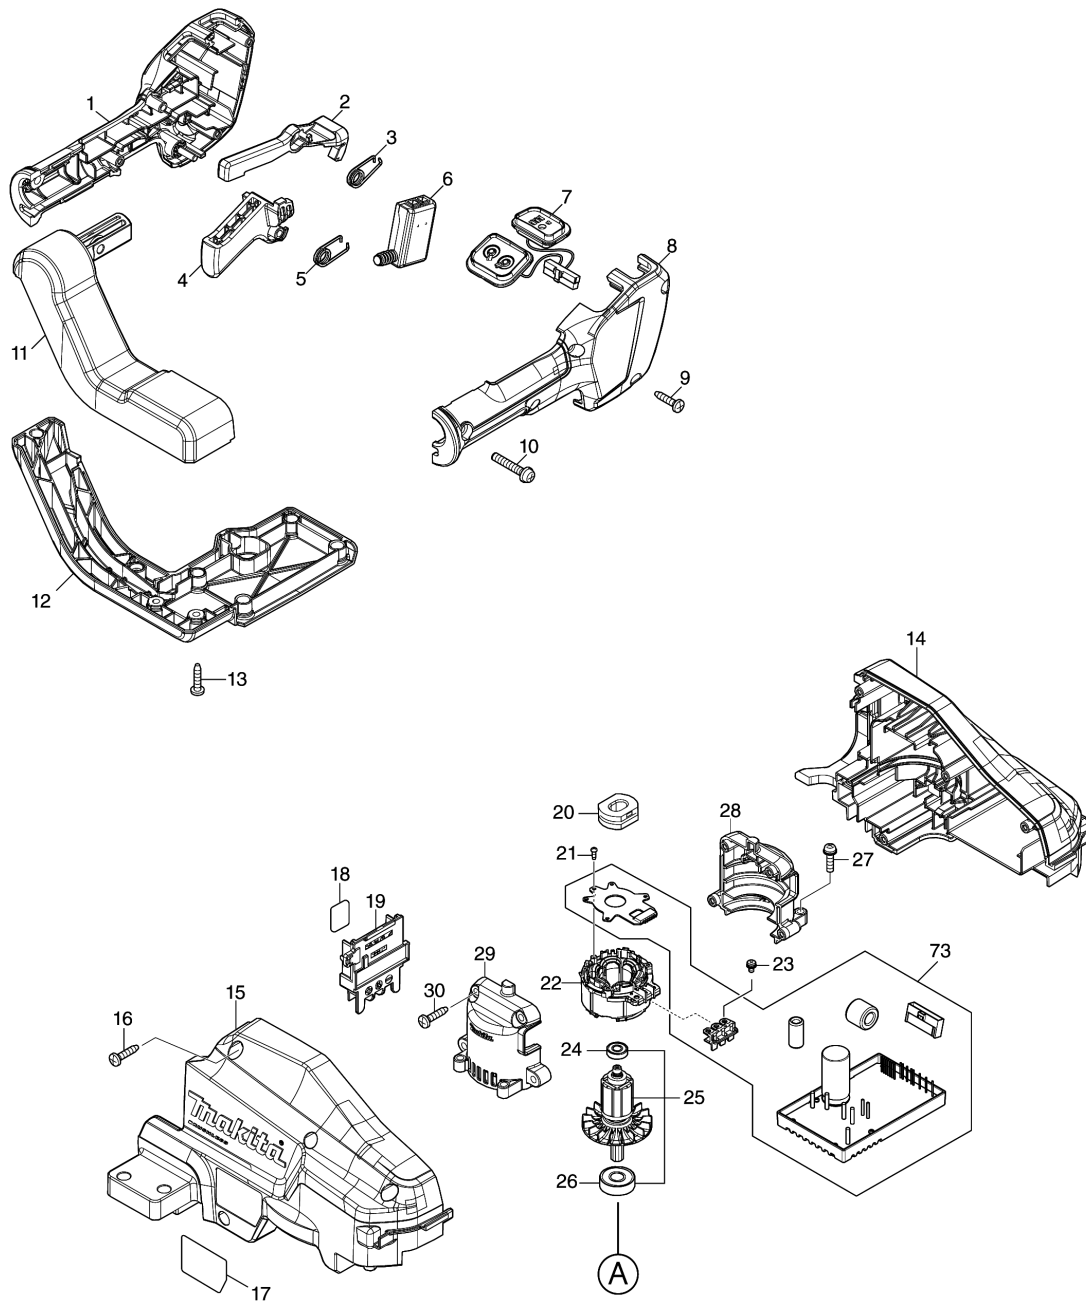

# Model No.DUH604S 600MM CORDLESS HEDGE TRIMMER

## Model No.DUH604S 600MM CORDLESS HEDGE TRIMMER

Položka	Číslo dílu	Popis	Změna	Množství	New/Old	Možnost 1	Možnost 2	Poznámka
001	183N66-0	GRIP SET		1				
C10	252180-0	HEX. LOCK NUT M5-8		1				
D10		INC. 8						
002	455629-1	LOCK OFF LEVER		1				
003	233621-5	TORSION SPRING 9		1				
004	412315-7	SWITCH LEVER R		1				
005	233621-5	TORSION SPRING 9		1				
006	651083-9	SWITCH C3XA-1PSPM		1				
007	140S92-2	SUB CONTROLLER COMPLETE		1				
C10	8008M5-7	SWITCH LABEL		1				
C20	8008M7-3	INDICATION LABEL		1				
008	183N66-0	GRIP SET		1				
C10	252180-0	HEX. LOCK NUT M5-8		1				
D10		INC. 1						
009	266326-2	TAPPING SCREW 4X18		4				
010	911253-5	PAN HEAD SCREW M5X30		1				
011	412311-5	GRIP JOINT COVER		1				
012	412310-7	GRIP JOINT		1				
013	266326-2	TAPPING SCREW 4X18		8				
014	183N69-4	HOUSING SET		1				
C10	263005-3	RUBBER PIN 6		2				
C20	424344-8	DAMPER		4				
D10		INC. 15						
015	183N69-4	HOUSING SET		1				
C10	263005-3	RUBBER PIN 6		2				
C20	424344-8	DAMPER		4				
D10		INC. 14						
016	266326-2	TAPPING SCREW 4X18		4				
017	856R28-2	DUH604S NAME PLATE		1				
018	856R31-3	DUH604S SERIAL NO. LABEL		1				
019	643874-2	TERMINAL		1				
020	422261-6	RUBBER SLEEVE		1				
021	266490-9	TAPPING SCREW PT 2X6		3				
022	629352-6	STATOR		1				
023	652069-6	FLAT HEAD SCREW M3X6		3				
024	211157-4	BALL BEARING 695ZZ		1				
025	510448-3	ROTOR ASSY		1				
D10		INC. 24,26						
026	210005-4	BALL BEARING 608DDW		1				
027	911128-8	P.H.SCREW M4X16 WITH WR		4				
028	183L66-8	MOTOR HOUSING SET		1				
D10		INC. 29						