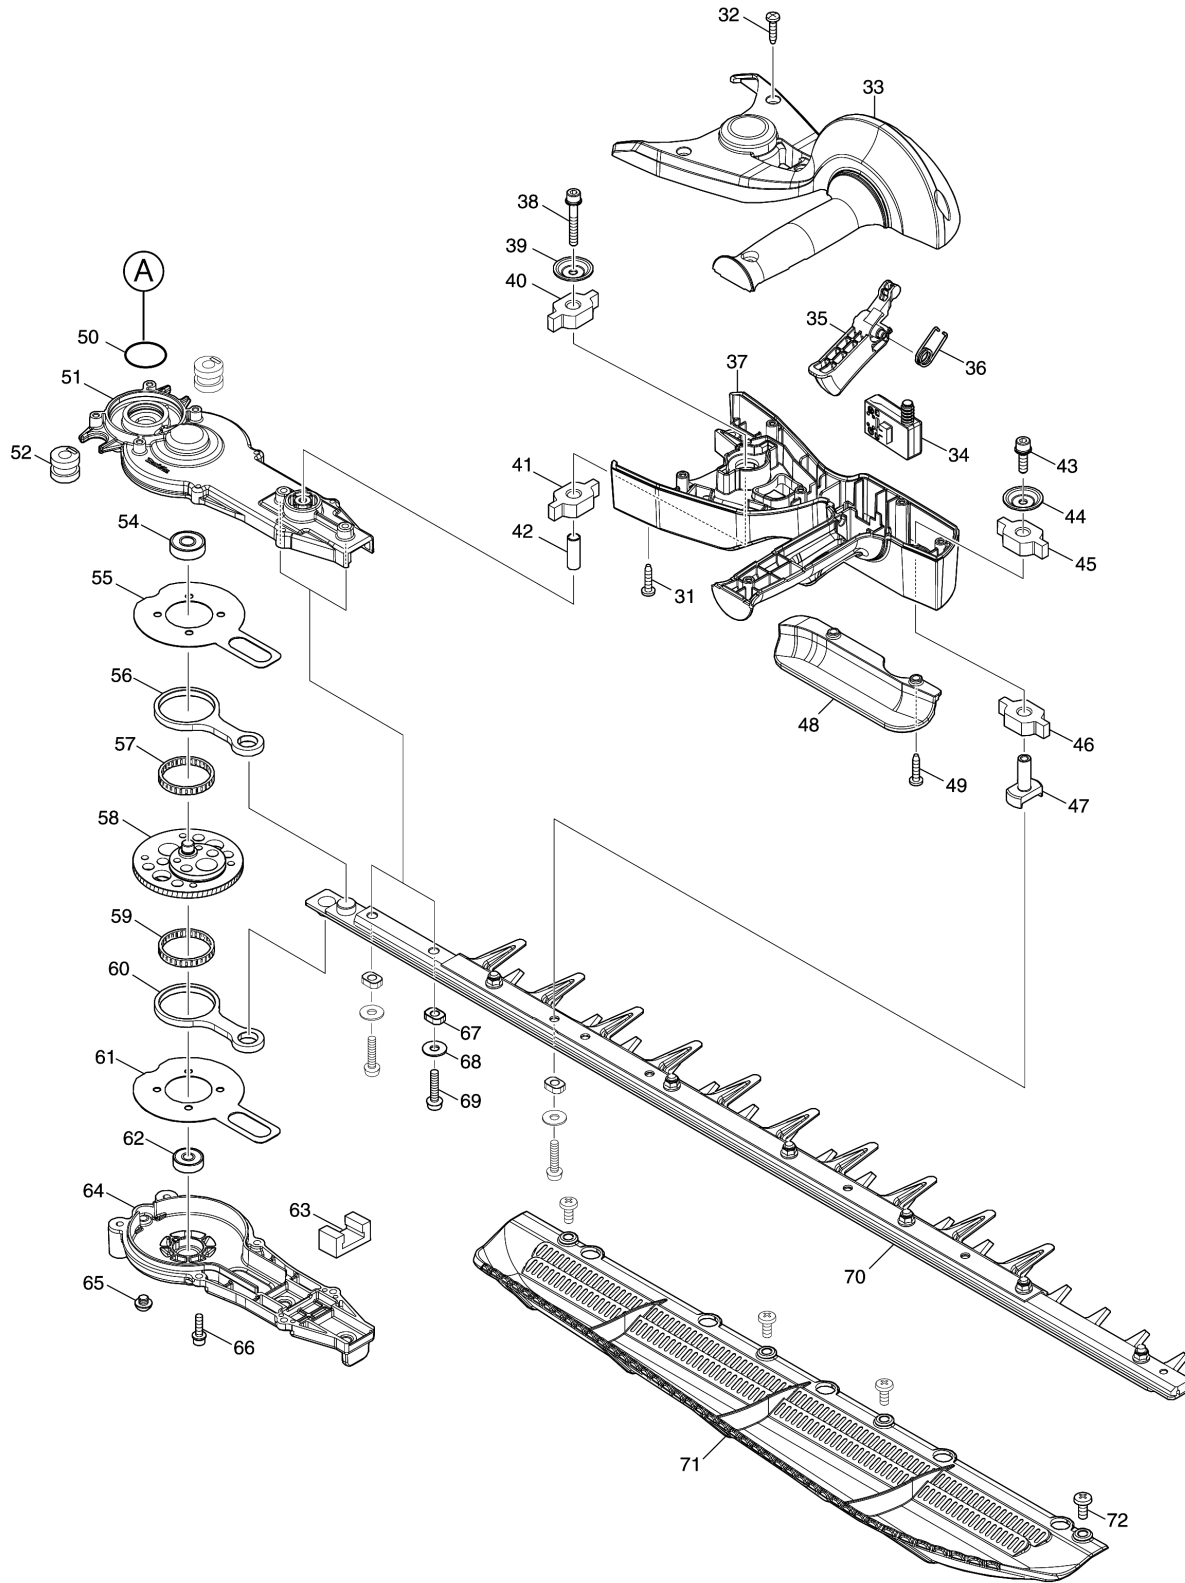

# Model No.DUH604S 600MM CORDLESS HEDGE TRIMMER

## Model No.DUH604S 600MM CORDLESS HEDGE TRIMMER

Položka	Číslo dílu	Popis	Změna	Množství	New/Old	Možnost 1	Možnost 2	Poznámka
001	183N66-0	GRIP SET		1				
C10	252180-0	HEX. LOCK NUT M5-8		1				
D10		INC. 8						
002	455629-1	LOCK OFF LEVER		1				
003	233621-5	TORSION SPRING 9		1				
004	412315-7	SWITCH LEVER R		1				
005	233621-5	TORSION SPRING 9		1				
006	651083-9	SWITCH C3XA-1PSPM		1				
007	140S92-2	SUB CONTROLLER COMPLETE		1				
C10	8008M5-7	SWITCH LABEL		1				
C20	8008M7-3	INDICATION LABEL		1				
008	183N66-0	GRIP SET		1				
C10	252180-0	HEX. LOCK NUT M5-8		1				
D10		INC. 1						
009	266326-2	TAPPING SCREW 4X18		4				
010	911253-5	PAN HEAD SCREW M5X30		1				
011	412311-5	GRIP JOINT COVER		1				
012	412310-7	GRIP JOINT		1				
013	266326-2	TAPPING SCREW 4X18		8				
014	183N69-4	HOUSING SET		1				
C10	263005-3	RUBBER PIN 6		2				
C20	424344-8	DAMPER		4				
D10		INC. 15						
015	183N69-4	HOUSING SET		1				
C10	263005-3	RUBBER PIN 6		2				
C20	424344-8	DAMPER		4				
D10		INC. 14						
016	266326-2	TAPPING SCREW 4X18		4				
017	856R28-2	DUH604S NAME PLATE		1				
018	856R31-3	DUH604S SERIAL NO. LABEL		1				
019	643874-2	TERMINAL		1				
020	422261-6	RUBBER SLEEVE		1				
021	266490-9	TAPPING SCREW PT 2X6		3				
022	629352-6	STATOR		1				
023	652069-6	FLAT HEAD SCREW M3X6		3				
024	211157-4	BALL BEARING 695ZZ		1				
025	510448-3	ROTOR ASSY		1				
D10		INC. 24,26						
026	210005-4	BALL BEARING 608DDW		1				
027	911128-8	P.H.SCREW M4X16 WITH WR		4				
028	183L66-8	MOTOR HOUSING SET		1				
D10		INC. 29						