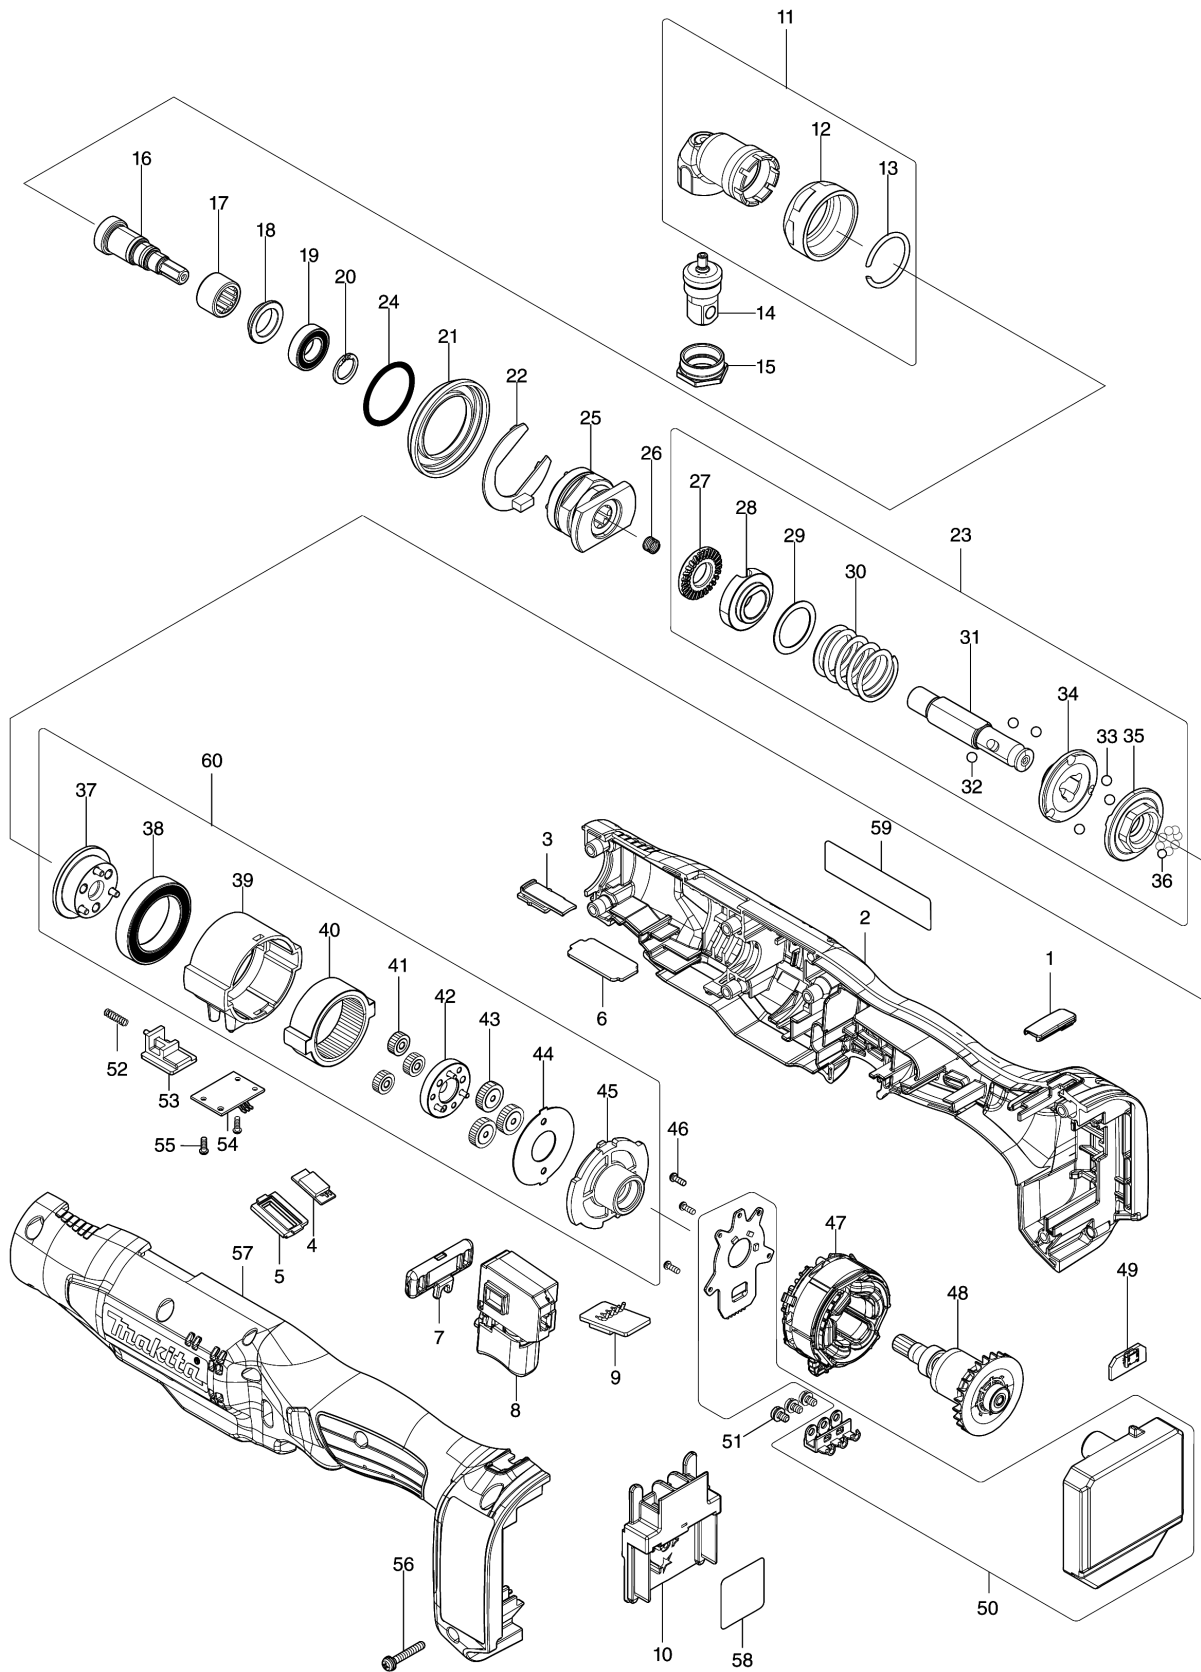

Model No.DFL020F CORDLESS ANGLE SCREWDRIVER

Model No.DFL020F CORDLESS ANGLE SCREWDRIVER

Položka	Číslo dílu	Popis	Změna	Množství	New/Old	Možnost 1	Možnost 2	Poznámka
001	424827-8	USB COVER		1				
002	183L93-5	HOUSING SET		1				
C10	263005-3	RUBBER PIN 6		2				
C20	931002-4	HEX. NUT M3		8				
D10		INC. 57						
003	457526-7	CHANGE PLATE		1				
004	620B13-3	LED CIRCUIT		1				
005	459491-6	LENS		1				
006	345647-6	PLATE L		1				
007	459492-4	F/R CHANGE LEVER		1				
008	651082-1	SWITCH C3JW-1B-S		1				
009	620621-8	BUZZER CIRCUIT		1				
010	643860-3	TERMINAL		1				
011	127321-6	ANGLE HEAD ASSEMBLY		1				
D10		INC. 12,13						
012	327370-5	LOCK NUT		1				
013	233924-7	RING SPRING 21		1				
014	140L66-1	SPINDLE A COMPLETE		1				
015	285035-4	BEARING RETAINER 13-18		1				
016	226902-4	SPIRAL BEVEL GEAR 15A		1				
017	212123-4	NEEDLE BEARING 1210		1				
018	327371-3	SPACER		1				
019	210076-1	BALL BEARING 6800LLB		1				
020	961026-6	RETAINING RING S-10		1				
021	459490-8	LED LENS		1				
022	620B14-1	INDICATION CIRCUIT		1				
023	127320-8	CLUTCH ASSEMBLY U		1				
D10		INC. 27-36						
024	213987-9	O-RING 25		1				
025	140L67-9	BEARING BOX COMPLETE		1				
026	233019-6	COMPRESSION SPRING 5		1				
027	326953-8	LOCK NUT M12		1				
028	144421-7	ADJUST RING COMPLETE		1				
029	253391-0	FLAT WASHER 18		1				
030	232602-6	COMPRESSION SPRING 18F		1				
031	327367-4	SPINDLE		1				
032	216024-8	STEEL BALL 4		3				
033	216024-8	STEEL BALL 4		3				
034	223185-7	CAM A		1				
035	223186-5	CAM B		1				
036	216001-0	STEEL BALL 3.5		8				
037	144424-1	CARRIER COMPLETE B		1				