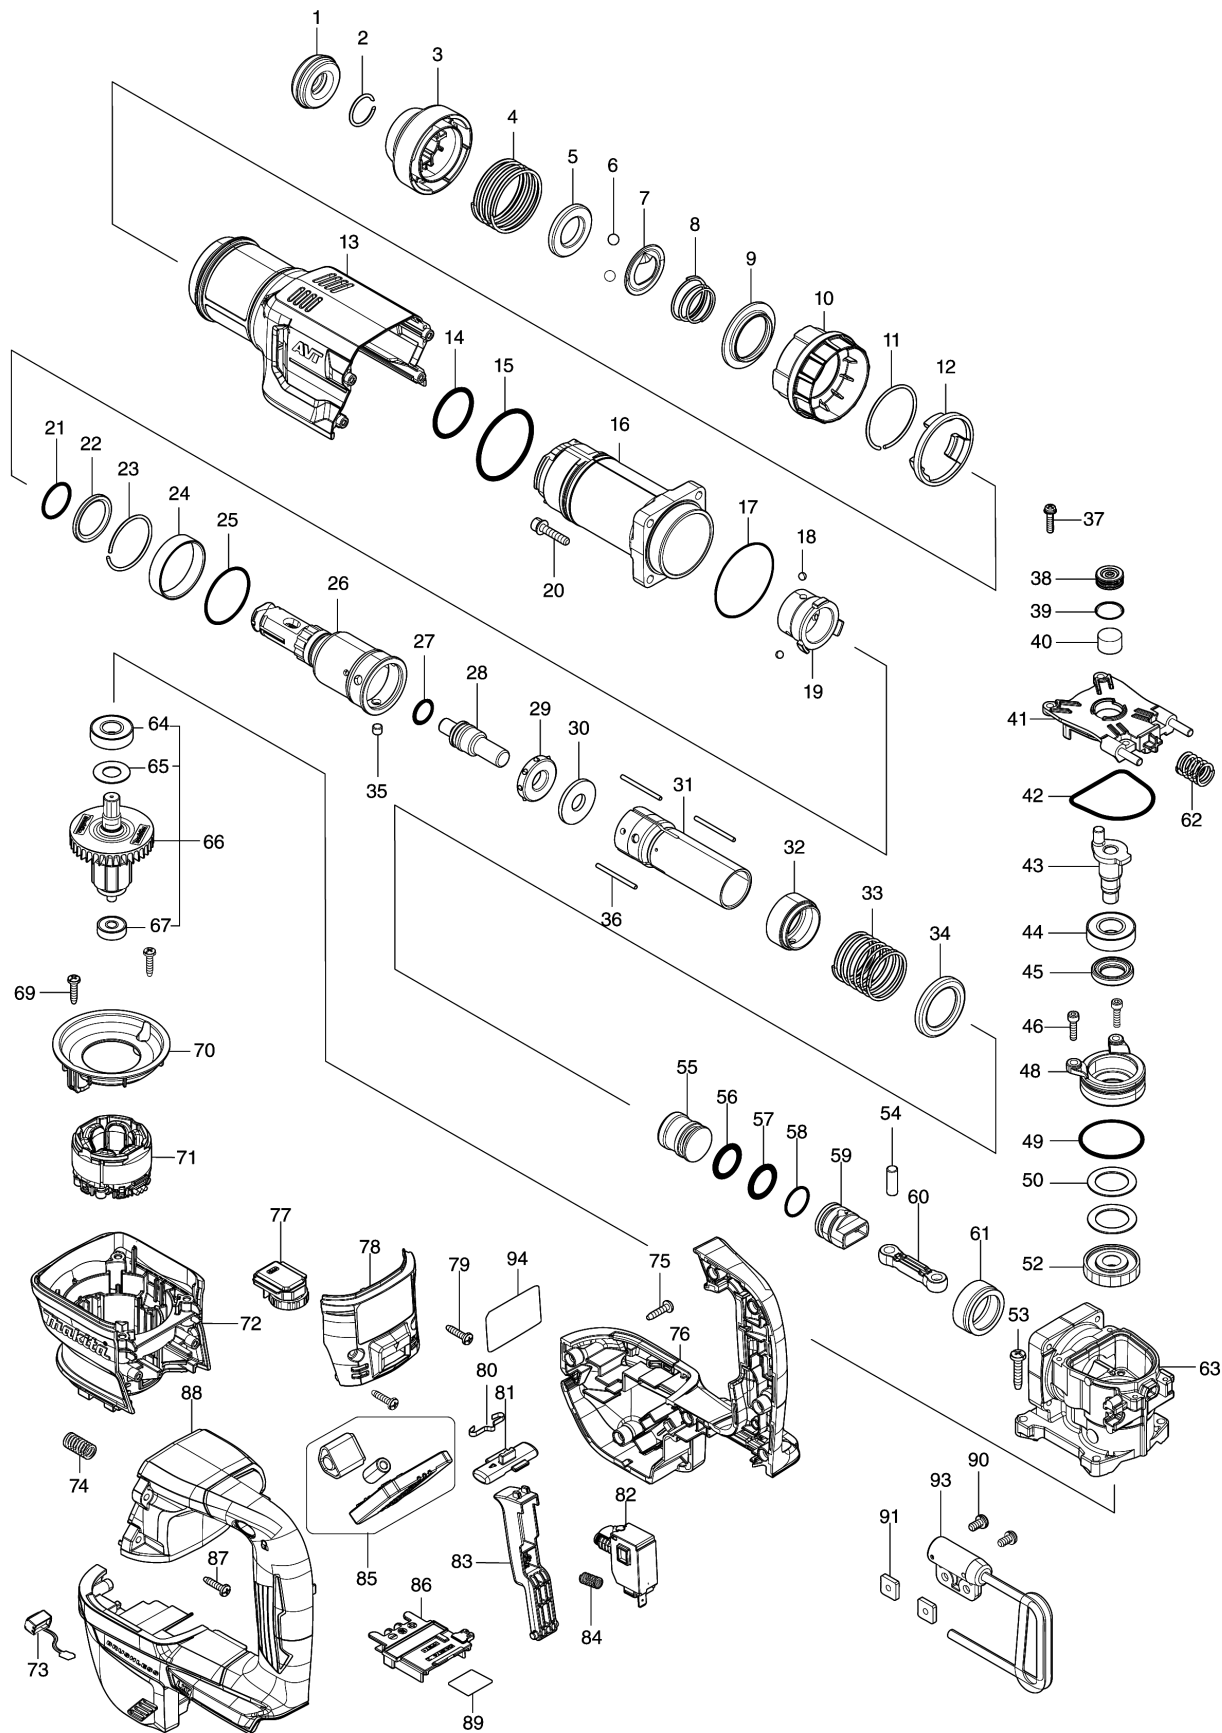

Model No.DHK180 CORDLESS POWER SCRAPER

Model No.DHK180 CORDLESS POWER SCRAPER

Položka	Číslo dílu	Popis	Změna	Množství	New/Old	Možnost 1	Možnost 2	Poznámka
001	286283-8	CAP 38		1				
002	233966-1	RING SPRING 19		1				
003	450275-5	CHUCK COVER		1				
004	234039-3	COMPRESSION SPRING 42		1				
005	257288-5	RING 21		1				
006	216022-2	STEEL BALL 7.0		2				
007	345873-7	GUIDE WASHER		1				
008	233916-6	CONICAL COMP. SPRING 21-29		1				
009	345874-5	STEEL BALL GUIDE		1				
010	450274-7	CHANGE RING		1				
011	231985-1	RING SPRING 43		1				
012	459752-4	SUPPORT RING		1				
013	459748-5	HOUSING COVER		1				
014	213465-9	O RING 31		1				
015	213617-2	O RING 47		1				
016	319988-6	BARREL		1				
017	213606-7	O RING 48		1				
018	216002-8	STEEL BALL 4.8		3				
019	331796-5	RING 25		1				
020	922243-3	HEX. SOCKET HEAD BOLT M5X25		4				
021	213008-7	O RING 22.4		1				
022	262142-0	URETHAN RING 26		1				
023	233956-4	RING SPRING 37		1				
024	257296-6	RING 39		1				
025	213142-3	O-RING 35		1				
026	324837-4	TOOL HOLDER		1				
027	213128-7	O RING 12		1				
028	324844-7	IMPACT BOLT		1				
029	424065-2	RUBBER RING 13		1				
030	267363-9	FLAT WASHER 12		1				
031	326814-2	CYLINDER		1				
032	326813-4	RING 29		1				
033	234041-6	COMPRESSION SPRING 32		1				
034	345872-9	CUP WASHER 29		1				
035	268226-2	PIN 6		3				
036	256862-6	ROD 2.5		3				
037	911133-5	PAN HEAD SCREW M4X18		4				
038	419988-7	FILTER CAP		1				
039	213218-6	O RING 16		1				
040	443129-3	FILTER		1				
041	459746-9	CRANK CAP		1				

Please order the parts with part number.

Print Date 25/2/2020