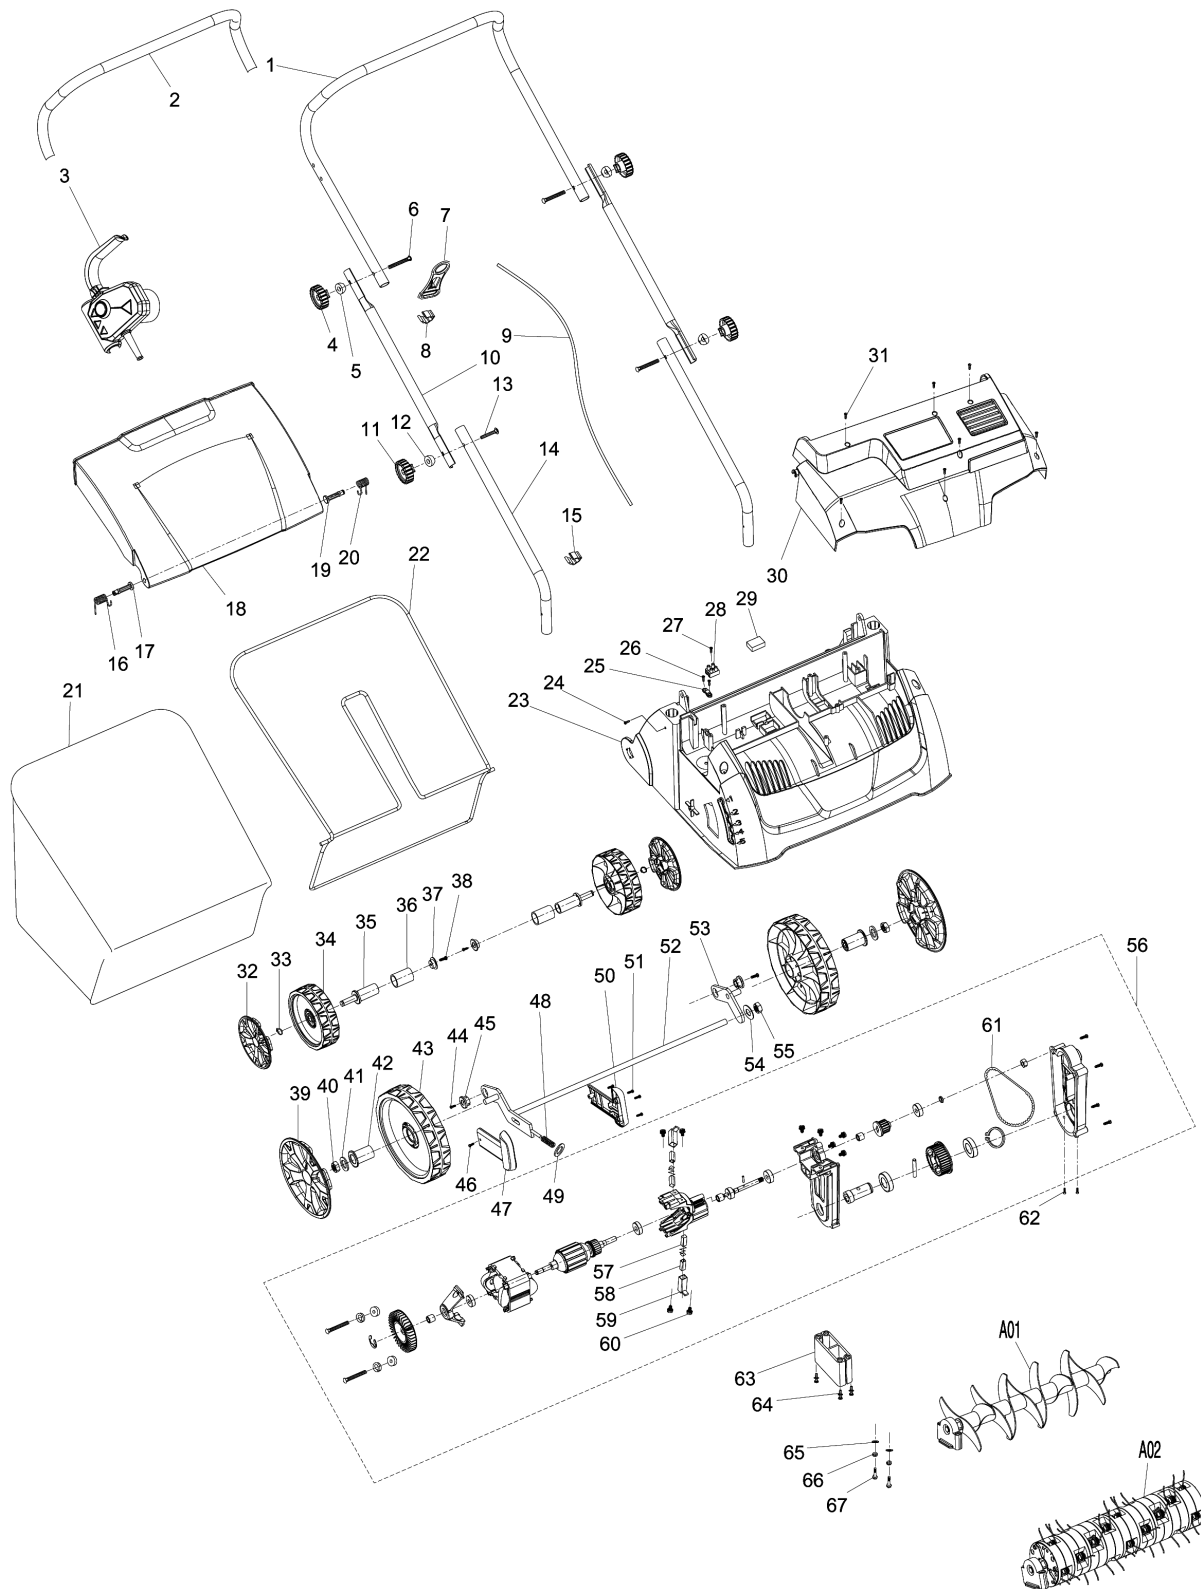

Model No.UV3200 ELECTRIC SCARIFIER

Model No.UV3200 ELECTRIC SCARIFIER

Položka	Číslo dílu	Popis	Změna	Množství	New/Old	Možnost 1	Možnost 2	Poznámka
001	652023913	UPPER HANDLE		1				
002	652024706	HANDLE SHEATH		1				
003	652024703	SWITCH BOX ASSY (EU PLUG)		1				
C10	652023791	TAPPING SCREW 4X18		6				
C20	652023982	CORD CLAMP		1				
C30	652026443	TAPPING SCREW 4X12		2				
004	652024072	KNOB NUT M6		2				
005	652024730	PLASTIC SADDLE WASHER 8		2				
006	652023808	BOLT M6		2				
007	652023811	CABLE HANGER		1				
008	652024705	CABLE CLIP		1				
009	652023787	CONNECTION WIRE		1				
010	652023912	MIDDLE HANDLE		2				
011	652024072	KNOB NUT M6		2				
012	652024730	PLASTIC SADDLE WASHER 8		2				
013	652023808	BOLT M6		2				
014	652023911	LOWER HANDLE		2				
015	652024705	CABLE CLIP		1				
016	652023990	TORSION SPRING LEFT(REAR FLAP		1				
017	652023989	PLASTIC PIN		1				
018	652023994	REAR FLAP		1				
019	652023989	PLASTIC PIN		1				
020	652023991	TORSION SPRING RIGHT(REAR FLAP		1				
021	652025250	GRASS CATCHER BAG MAKITA		1				
022	652024707	GRASS CATCHER BAG SUPPORT		1				
023	652025251	DECK BLUE		1				
024	652026446	TAPPING SCREW 5X25 WITH WR		2				
025	652023982	CORD CLAMP		1				
026	652026443	TAPPING SCREW 4X12		2				
027	652023983	TAPPING SCREW 3X18		1				
028	652023826	TERMINAL BLOCK		1				
029	652024708	CIRCUIT BOARD		1				
030	652023993	MOTOR COVER		1				
031	652024720	TAPPING SCREW 4X16		7				
032	652023904	REAR WHEEL COVER		2				
033	652023934	RETAINING RING S-10		2				
034	652023986	REAR WHEEL		2				
035	652023988	REAR WHEEL AXLE		2				
036	652023987	REAR WHEEL AXLE SLEEVE		2				
037	652023985	REAR AXLE CAP		2				