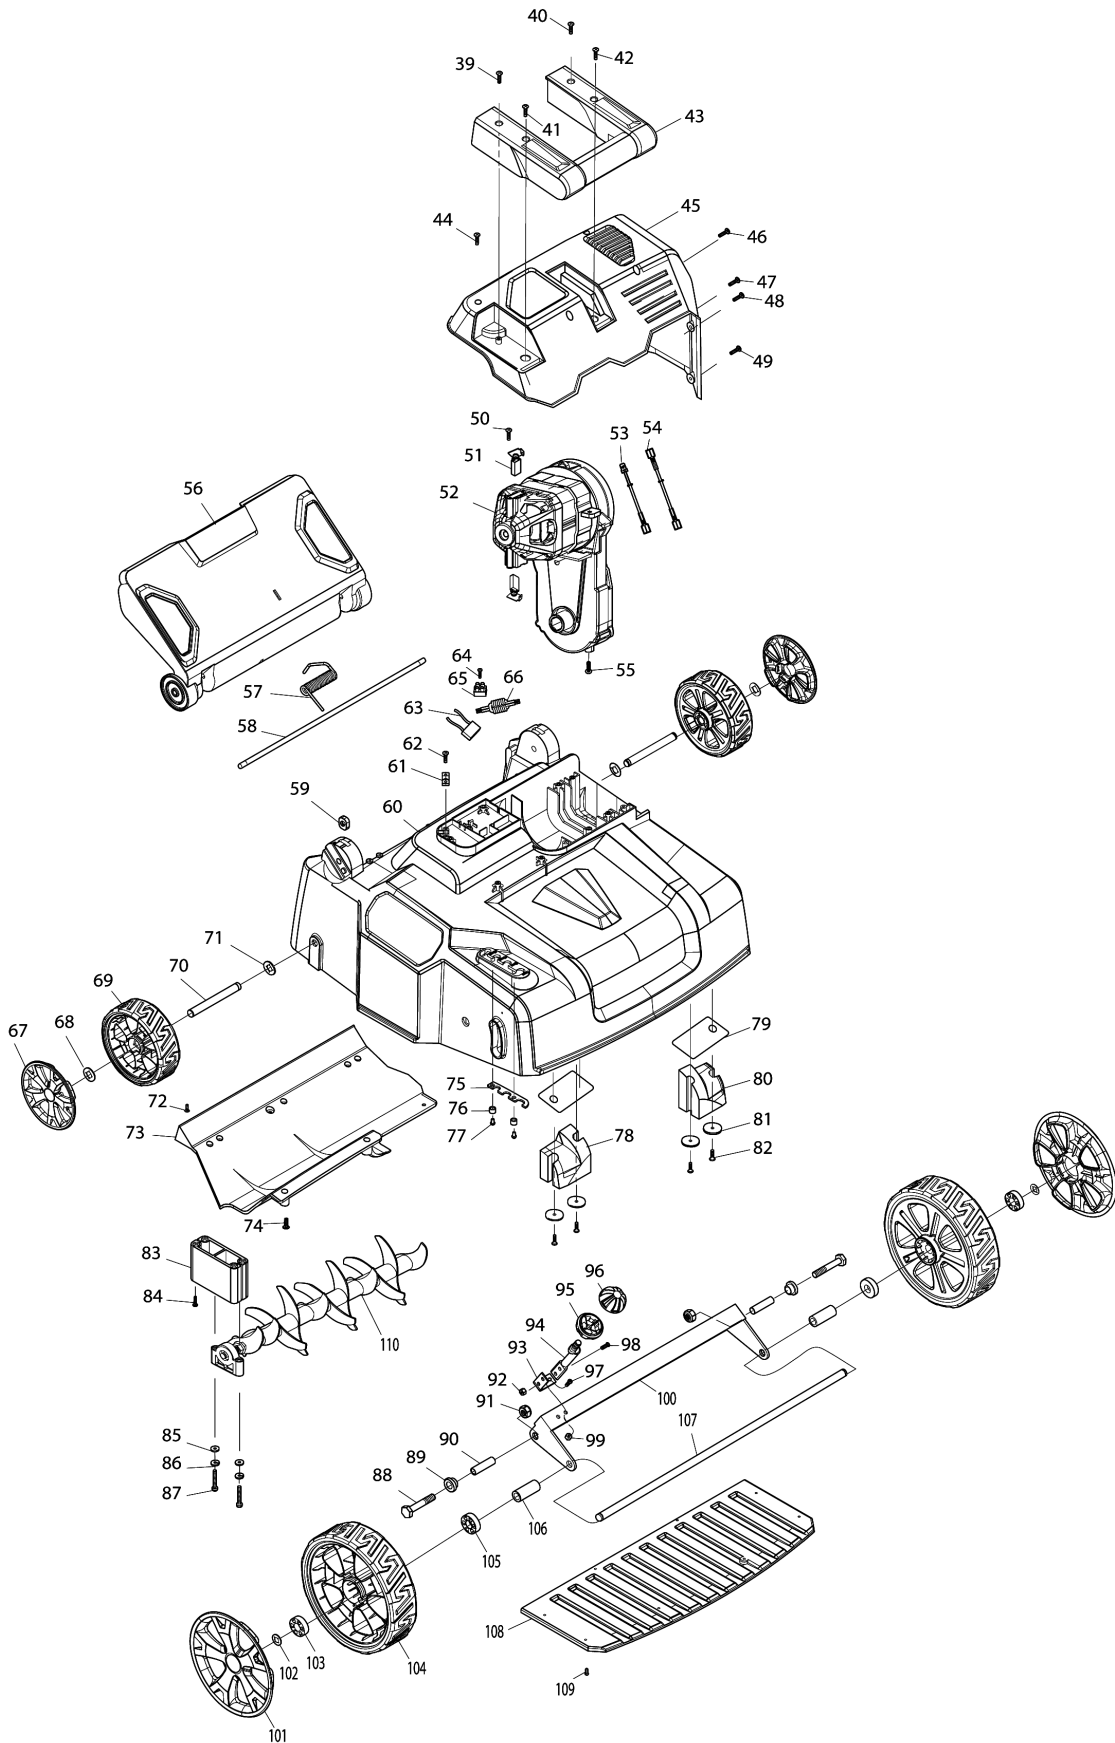

Model No.UV3600 ELECTRIC SCARIFIER

Model No.UV3600 ELECTRIC SCARIFIER

Model No.UV3600 ELECTRIC SCARIFIER

Položka	Číslo dílu	Popis	Změna	Množství	New/Old	Možnost 1	Možnost 2	Poznámka
001	652023784	SWITCH LEVER		1				
002	652023789	SOFT FOAM GRIP		1				
003	652023790	UPPER HANDLE BAR		1				
004	652024722	SWITCH BOX ASSY (EU PLUG)		1				
C10	YA00000676	TAPPING SCREW 4X18		6				
C20	652023982	CORD CLAMP		1				
C30	652026443	TAPPING SCREW 4X12		2				
005	652024721	SELF DRILLING SCREW 3.5X10		1				
006	652023795	SPRING BOX RIGHT		1				
007	YA00000737	TORSION SPRING		1				
008	652024721	SELF DRILLING SCREW 3.5X10		1				
009	652023794	SWITCH LEVER END LEFT		1				
010	652023793	SPRING BOX LEFT		1				
011	652023792	TAPPING SCREW ST4X25		1				
012	YA00000676	TAPPING SCREW 4X18		1				
013	652023811	CABLE HANGER		1				
014	YA00000703	TENSION LEVER SMALL ASSY		2				
D10		INC. 15-22						
015	652024723	TENSION LEVER SMALL		2				
016	652023800	PIN 4		2				
017	652023799	TENSION BOLT M5		2				
018	652023797	UPPER HANDLE JOINT		2				
019	652023798	COMPRESSION SPRING		2				
020	652023803	FLAT WASHER 5		2				
021	652023804	NYLON INSERT HEX. LOCK NUT M5		2				
022	652023802	LOWER HANDLE JOINT		2				
023	652023796	SELF DRILLING SCREW 4.8X20		2				
024	652023796	SELF DRILLING SCREW 4.8X20		2				
025	652023810	CABLE CLIP		1				
026	652023805	HANDLE BAR CENTER		2				
027	652024725	TENSION LEVER LARGE		2				
028	652024727	SPRING PIN 6X20		2				
029	652024728	TENSION BOLT M8		2				
030	652024729	SADDLE RETAINER 8		2				
031	652024730	PLASTIC SADDLE WASHER 8		2				
032	652024731	KNOB		2				
033	652024732	HEX. NUT 8		2				
034	652024733	LOWER HANDLE BAR		1				
035	652023810	CABLE CLIP		1				