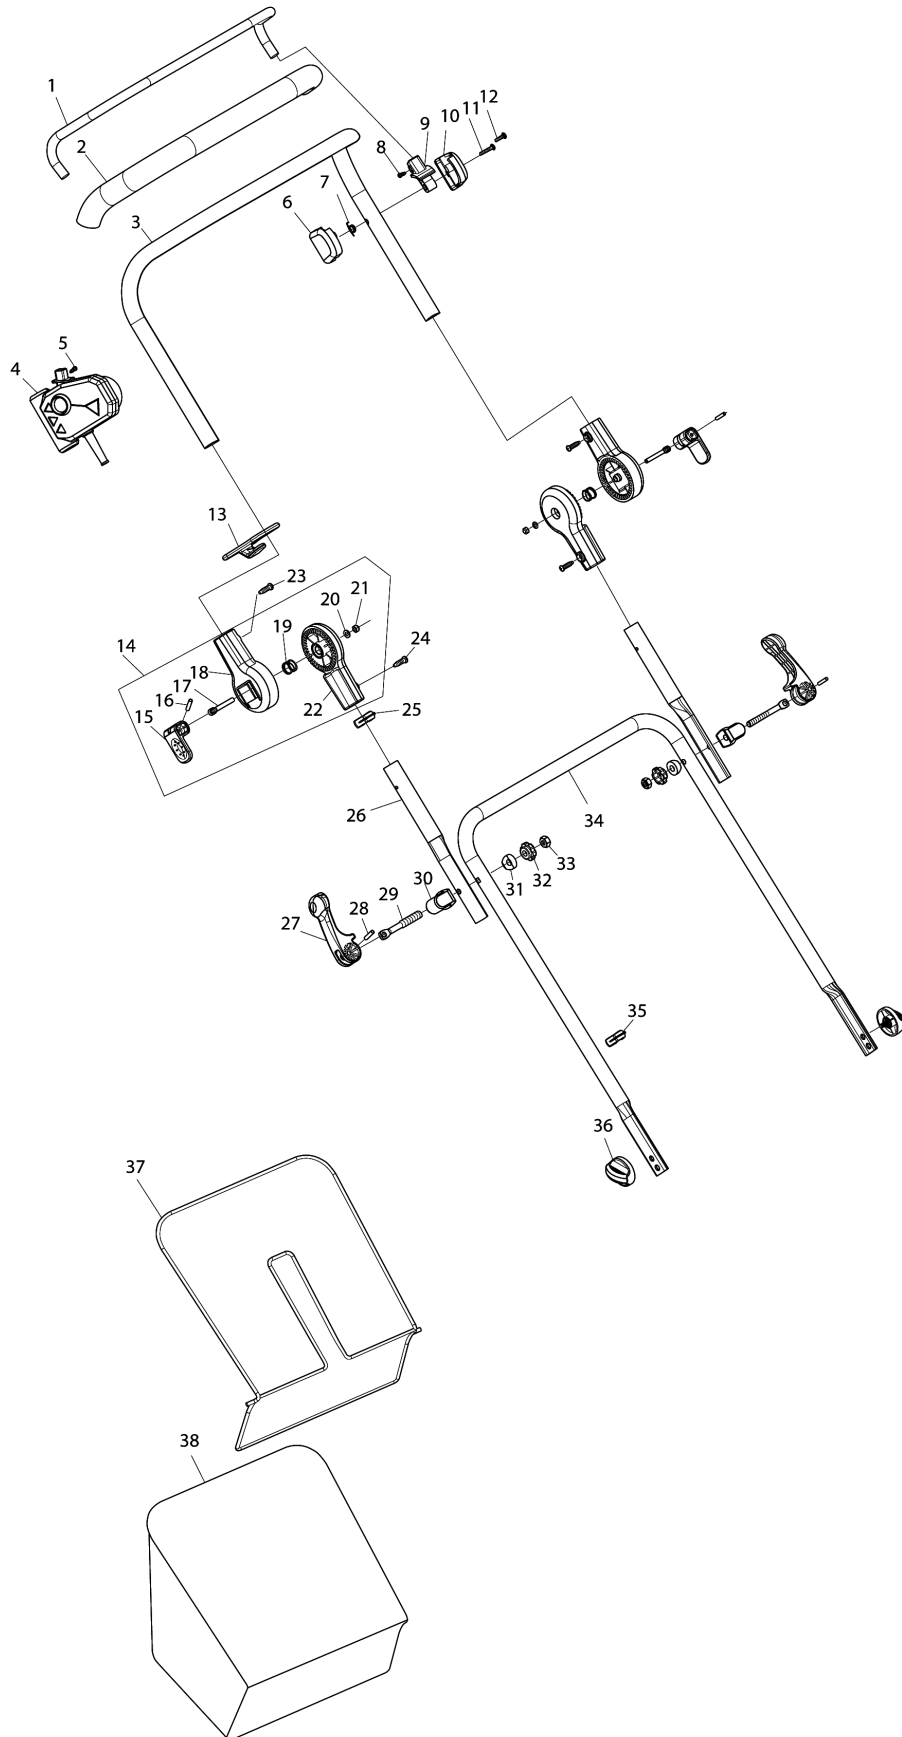

Model No.UV3600 ELECTRIC SCARIFIER

Model No.UV3600 ELECTRIC SCARIFIER

Model No.UV3600 ELECTRIC SCARIFIER

Položka	Číslo dílu	Popis	Změna	Množství	New/Old	Možnost 1	Možnost 2	Poznámka
001	652023784	SWITCH LEVER		1				
002	652023789	SOFT FOAM GRIP		1				
003	652023790	UPPER HANDLE BAR		1				
004	652024722	SWITCH BOX ASSY (EU PLUG)		1				
C10	YA00000676	TAPPING SCREW 4X18		6				
C20	652023982	CORD CLAMP		1				
C30	652026443	TAPPING SCREW 4X12		2				
005	652024721	SELF DRILLING SCREW 3.5X10		1				
006	652023795	SPRING BOX RIGHT		1				
007	YA00000737	TORSION SPRING		1				
008	652024721	SELF DRILLING SCREW 3.5X10		1				
009	652023794	SWITCH LEVER END LEFT		1				
010	652023793	SPRING BOX LEFT		1				
011	652023792	TAPPING SCREW ST4X25		1				
012	YA00000676	TAPPING SCREW 4X18		1				
013	652023811	CABLE HANGER		1				
014	YA00000703	TENSION LEVER SMALL ASSY		2				
D10		INC. 15-22						
015	652024723	TENSION LEVER SMALL		2				
016	652023800	PIN 4		2				
017	652023799	TENSION BOLT M5		2				
018	652023797	UPPER HANDLE JOINT		2				
019	652023798	COMPRESSION SPRING		2				
020	652023803	FLAT WASHER 5		2				
021	652023804	NYLON INSERT HEX. LOCK NUT M5		2				
022	652023802	LOWER HANDLE JOINT		2				
023	652023796	SELF DRILLING SCREW 4.8X20		2				
024	652023796	SELF DRILLING SCREW 4.8X20		2				
025	652023810	CABLE CLIP		1				
026	652023805	HANDLE BAR CENTER		2				
027	652024725	TENSION LEVER LARGE		2				
028	652024727	SPRING PIN 6X20		2				
029	652024728	TENSION BOLT M8		2				
030	652024729	SADDLE RETAINER 8		2				
031	652024730	PLASTIC SADDLE WASHER 8		2				
032	652024731	KNOB		2				
033	652024732	HEX. NUT 8		2				
034	652024733	LOWER HANDLE BAR		1				
035	652023810	CABLE CLIP		1				