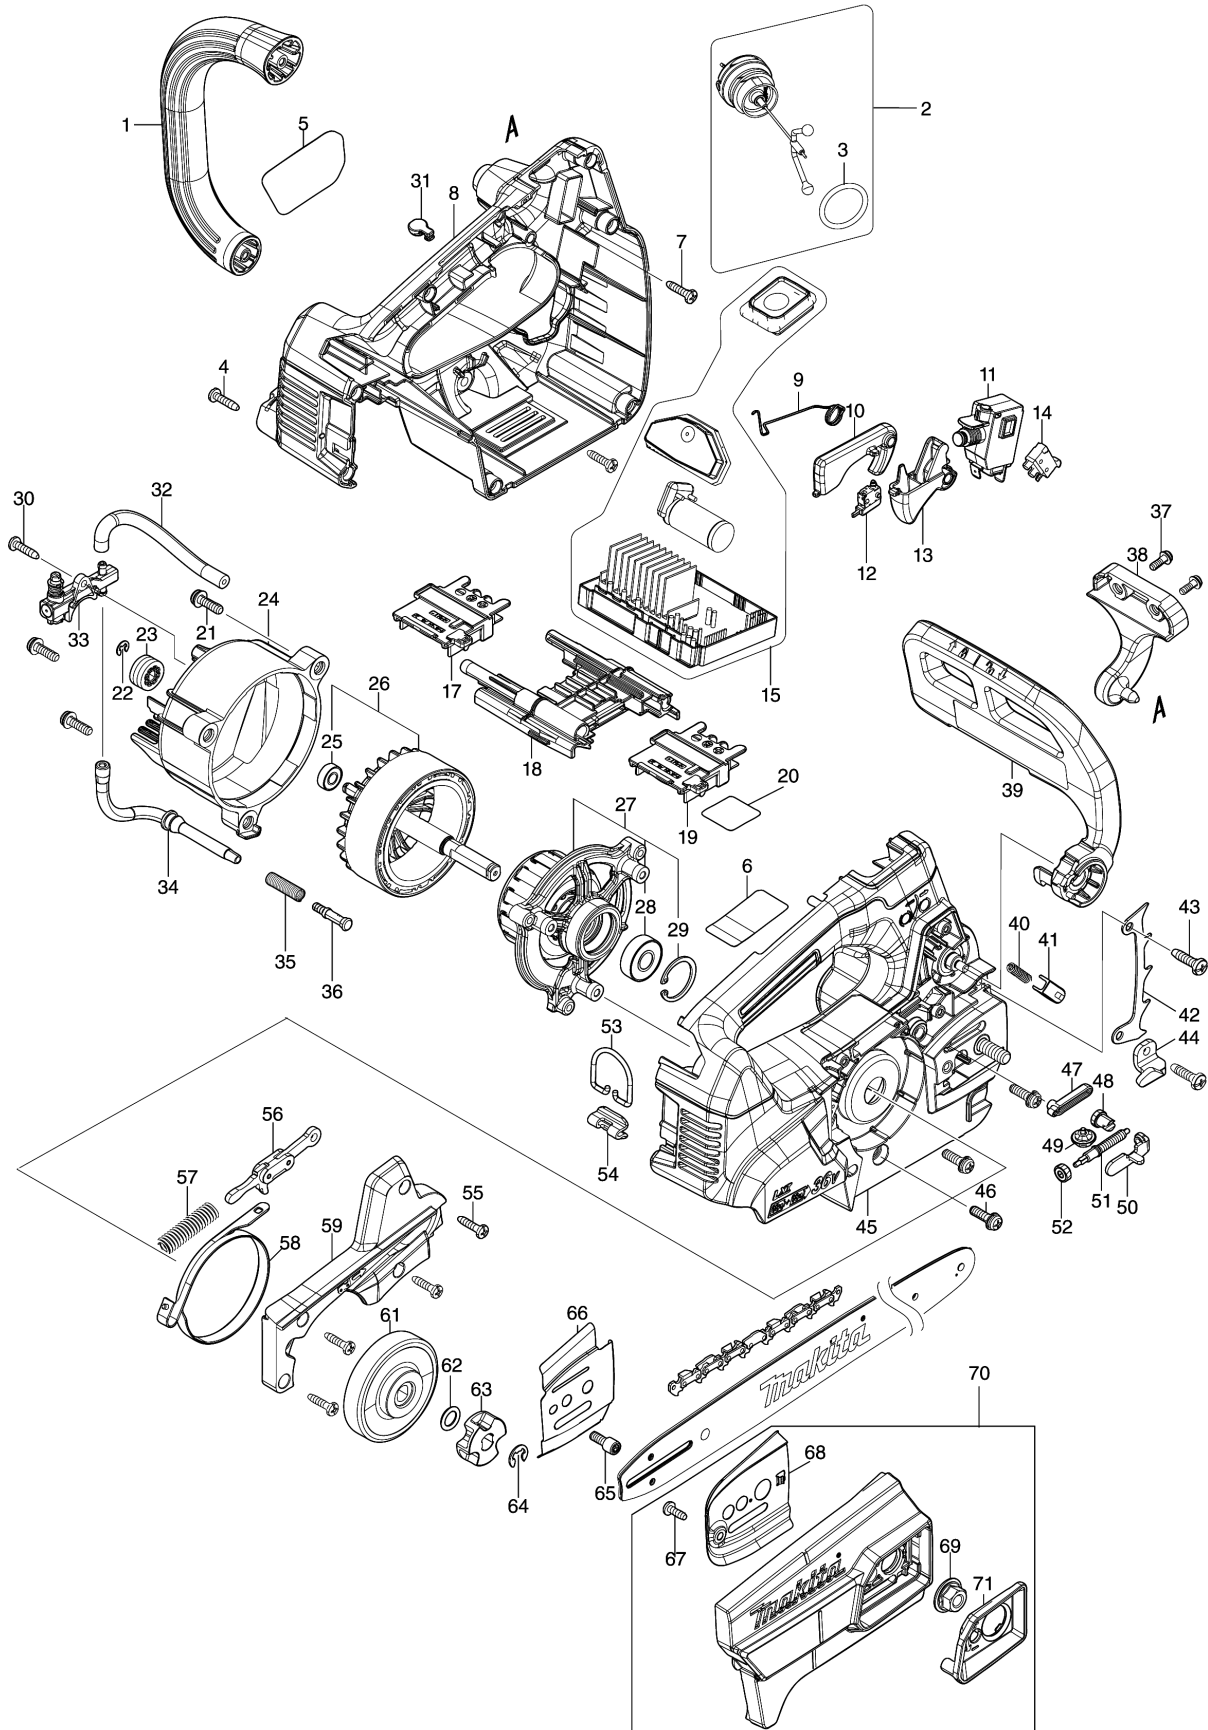

## Model No.DUC306 300MM CORDLESS CHAIN SAW

Položka	Číslo dílu	Popis	Změna	Množství	New/Old	Možnost 1	Možnost 2	Poznámka
001	459275-2	FRONT HANDLE		1				
002	126832-8	TANK CAP ASSEMBLY		1				
D10		INC. 3						
003	213355-6	O-RING 25		1				
004	266326-2	TAPPING SCREW 4X18		9				
005	819S63-7	DUC306 MODEL NO. LABEL		1				
006	856A24-8	DUC306 NAME PLATE		1				
007	266326-2	TAPPING SCREW 4X18		2				
008	183N15-7	HOUSING SET		1				
C10	263005-3	RUBBER PIN 6		2				
C20	424170-5	VALVE		1				
C30	454724-4	SINTER INSERT		1				
D10		INC. 45						
009	232509-6	TORSION SPRING 10		1				
010	459268-9	CATCH LEVER		1				
011	651365-9	SWITCH C3JW-6BM-P		1				
012	632L49-0	SWITCH UNIT		1				
013	459267-1	SWITCH LEVER		1				
014	632L48-2	SWITCH UNIT		1				
015	140K82-7	CONTROLLER COMPLETE		1				
C10	819R38-0	INDICATION LABEL		1				
C20	819S81-5	SWITCH LABEL		1				
017	643874-2	TERMINAL		1				
018	140K81-9	CENTER CASE COMPLETE		1				
C10	263005-3	RUBBER PIN 6		2				
019	643874-2	TERMINAL		1				
020	856A29-8	DUC306 SERIAL NO. LABEL		1				
021	911228-4	PAN HEAD SCREW M5X18		3				
022	961011-9	STOP RING E-4		1				
023	226884-0	WORM GEAR		1				
024	459276-0	MOTOR HOUSING		1				
025	210026-6	BALL BEARING 696ZZ		1				
026	519576-1	ROTOR ASS'Y		1				
D10		INC. 25						
027	529420-4	STATOR ASS'Y		1				
D10		INC. 28,29						
028	210059-1	BALL BEARING 6000DDW		1				
029	962105-3	RETAINING RING R-26		1				
030	266326-2	TAPPING SCREW 4X18		1				
031	422467-6	CAP		1				
032	422451-1	OIL TUBE 3-100		1				
033	142156-4	OIL PUMP COMPLETE		1				