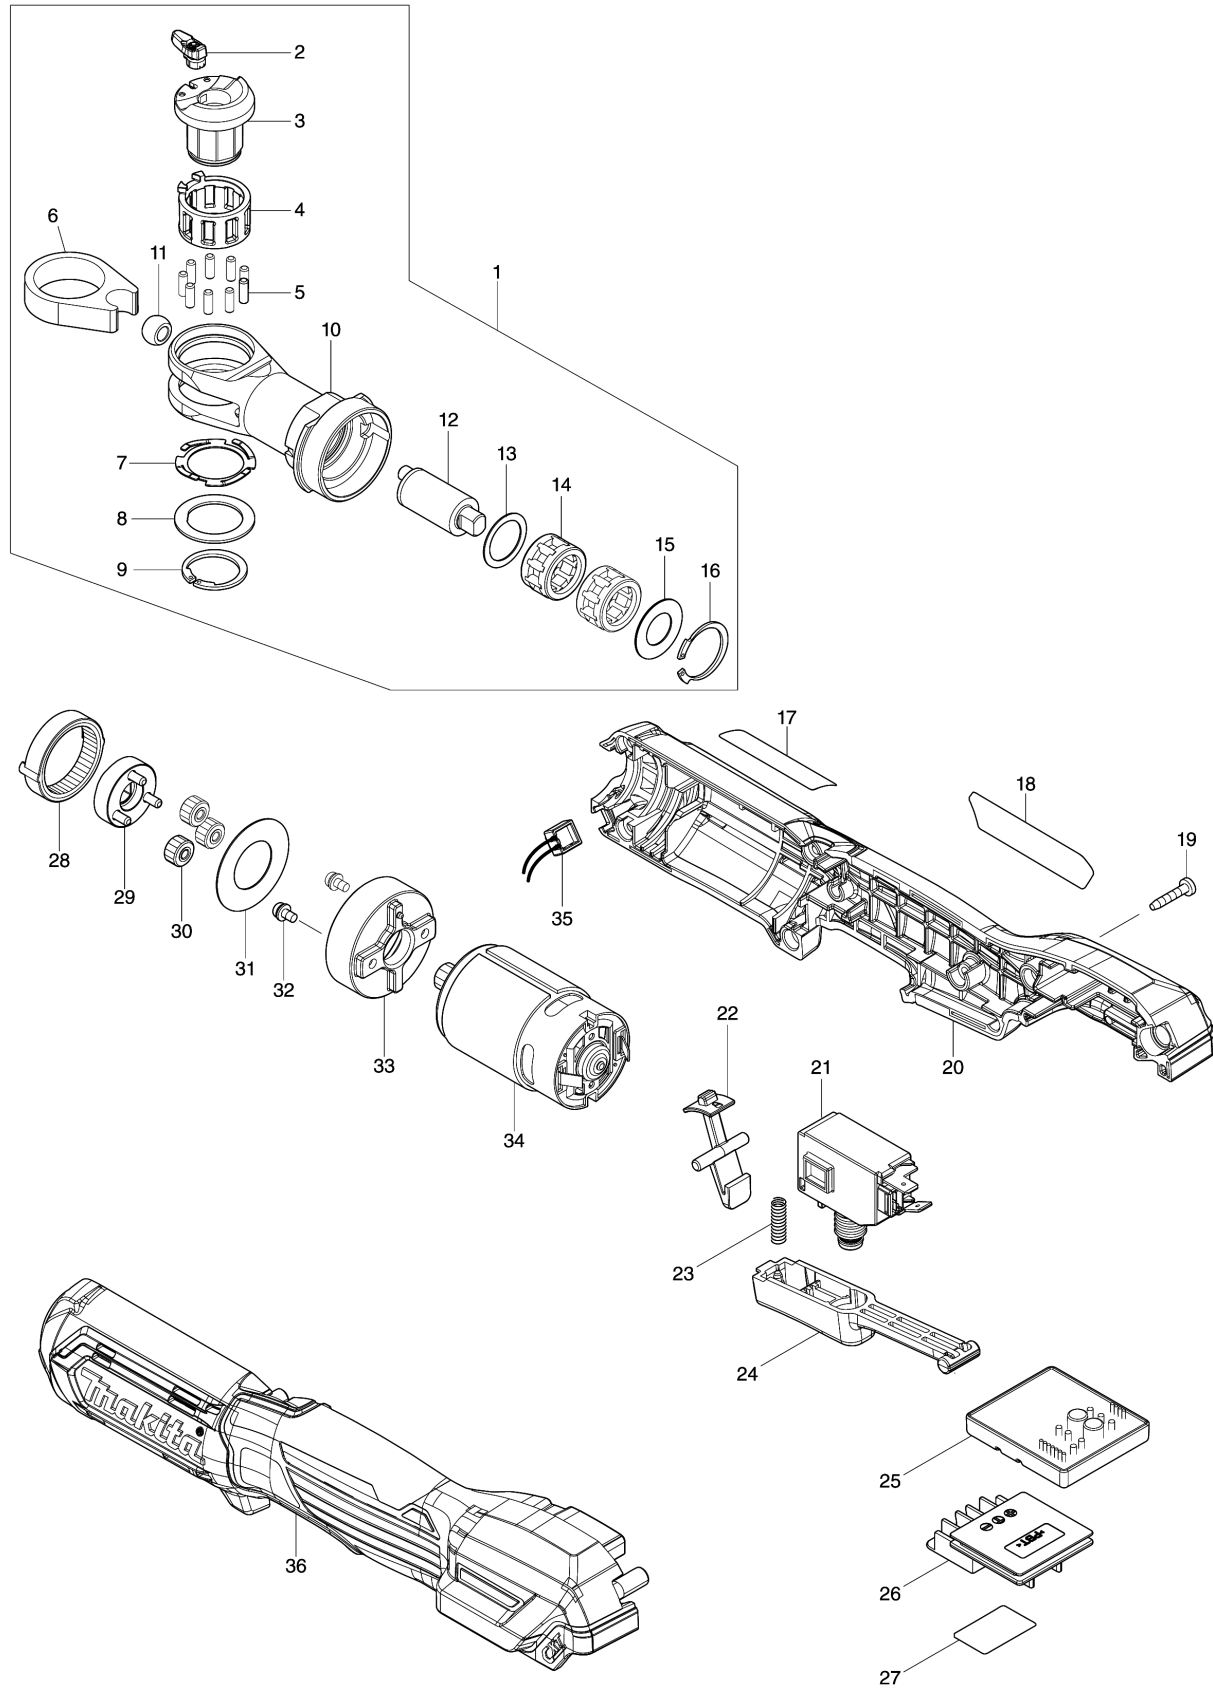

Model No.WR100D CORDLESS RATCHET WRENCH

Model No.WR100D CORDLESS RATCHET WRENCH

Položka	Číslo dílu	Popis	Změna	Množství	New/Old	Možnost 1	Možnost 2	Poznámka
001	127297-7	HEAD ASSEMBLY		1				
D10		INC. 2-16						
002	140K70-4	LEVER COMPLETE		1				
003	327360-8	ANVIL		1				
004	310954-6	RETAINER RING		1				
005	268301-4	PIN 3		9	*			
005-1	256963-0	PIN 3	O	9				
006	327357-7	RATCHET RING		1				
007	232531-3	LEAF SPRING		1				
008	253440-3	FLAT WASHER 19		1				
009	961078-7	RETAINING RING (EXT) S-18		1				
010	327356-9	RATCHET HEAD		1				
011	327359-3	BUSH		1				
012	327358-5	SPINDLE		1				
013	253147-1	FLAT WASHER 15		1				
014	212228-0	NEEDLE CAGE 1412		2				
015	253084-9	FLAT WASHER 12		1				
016	962112-6	RETAINING RING R-22		1				
018	855X38-2	WR100D NAME PLATE		1				
019	266429-2	TAPPING SCREW 3X16		7				
020	183L81-2	HOUSING SET		1				
D10		INC. 36						
021	651391-8	SWITCH C3JW-6BM-PN		1				
022	459422-5	LOCK LEVER		1				
023	232353-1	COMPRESSION SPRING 4		1				
024	459421-7	SWITCH LEVER		1				
025	620A96-7	CONTROLLER		1				
D10		INC. 35						
026	644813-5	TERMINAL		1				
027	855X44-7	WR100D SERIAL NO. LABEL		1				
028	226897-1	INTERNAL GEAR 41		1				
029	140K71-2	CARRIER COMPLETE		1				
030	226898-9	SPUR GEAR 14		3				
031	267235-8	FLAT WASHER 18		1				
032	265A38-0	P.H.SCREW M3X6 WITH WR		2				
033	310953-8	INTERNAL GEAR CASE		1				
034	629413-2	DC MOTOR		1				
035	620B10-9	LED CIRCUIT		1				
036	183L81-2	HOUSING SET		1				
D10		INC. 20						
A01	191A50-3	SOCKET ADAPTOR 9.5 SET		1				
C10	231952-6	RING SPRING 12		1				