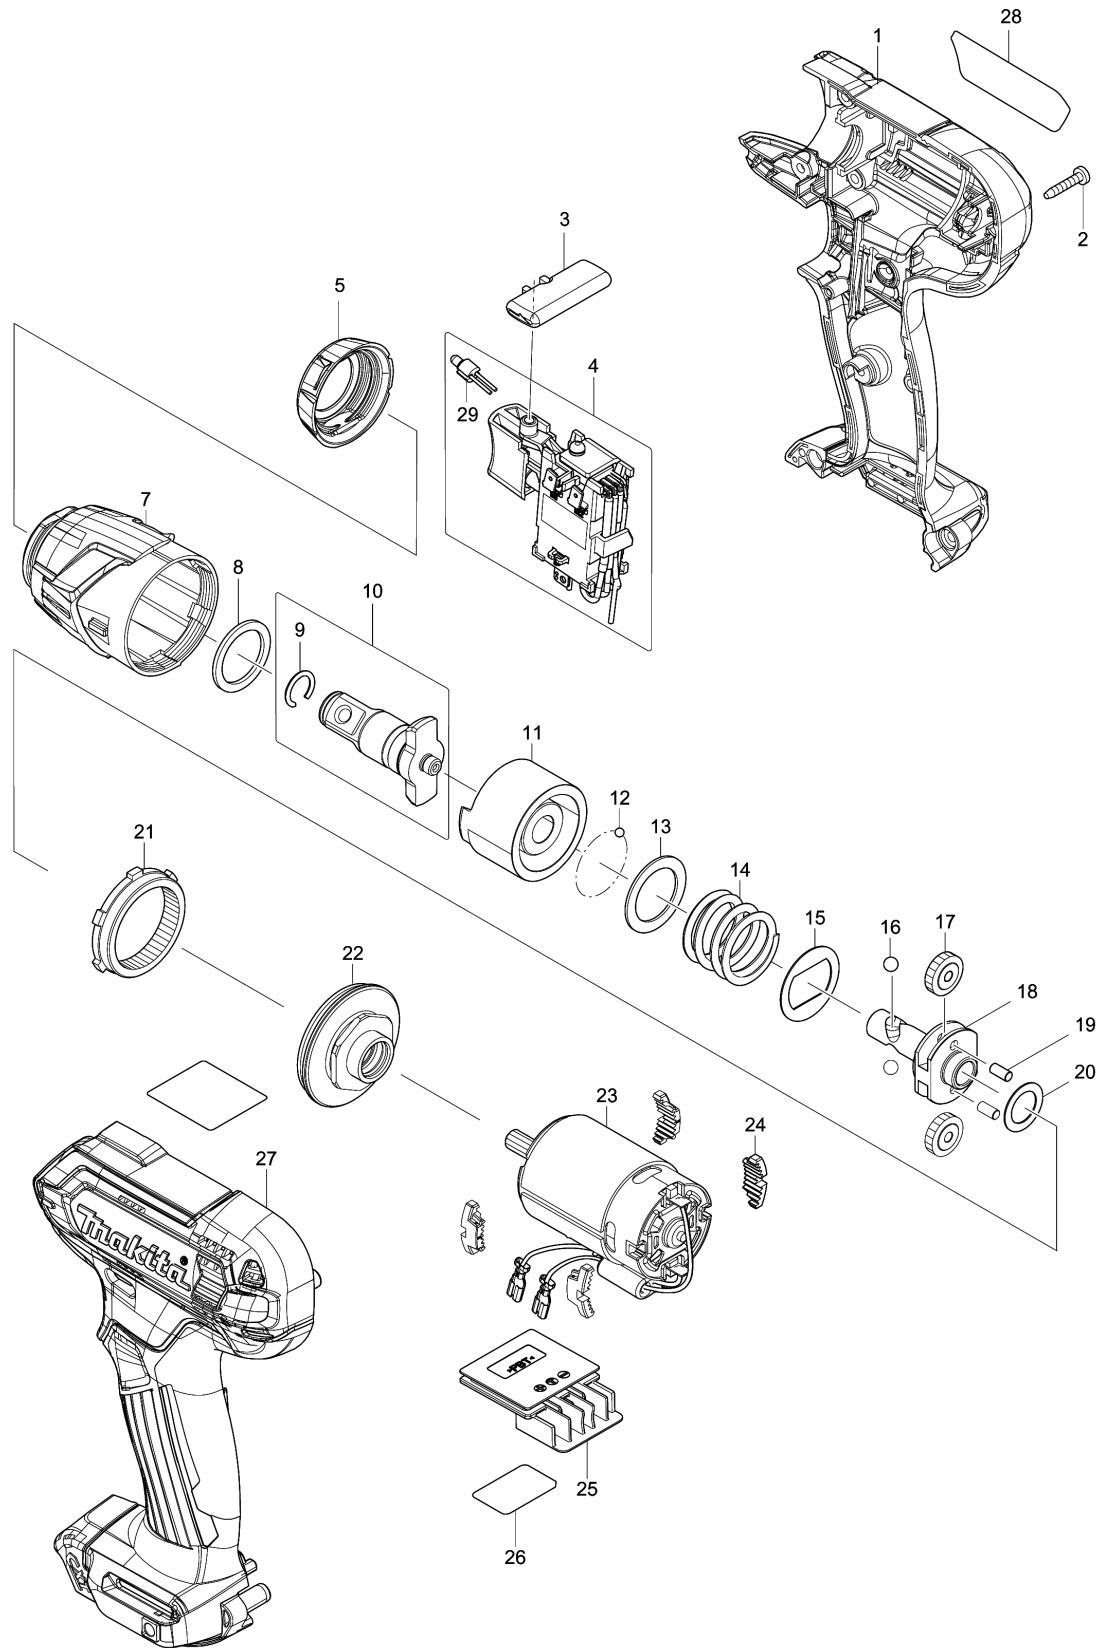

Model No.TW141D CORDLESS IMPACT WRENCH

Model No.TW141D CORDLESS IMPACT WRENCH

Položka	Číslo dílu	Popis	Změna	Množství	New/Old	Možnost 1	Možnost 2	Poznámka
001	183J75-5	HOUSING SET		1				
C10	252126-6	HEX. LOCKING NUT M4-7		2				
D10		INC. 27						
002	266429-2	TAPPING SCREW 3X16		8				
003	456039-5	F/R CHANGE LEVER		1				
004	632M05-6	SWITCH UNIT		1				
C10	688165-4	LINE FILTER		1				
D10		INC. 29						
005	422407-4	BUMPER		1				
007	140D36-2	HAMMER CASE COMPLETE		1				
C10	213882-3	O-RING 16		1				
008	261140-1	NYLON WASHER 20		1				
009	231907-1	RING SPRING 10		1				
010	136030-6	ANVIL E ASSY		1				
D10		INC. 9						
011	327334-9	HAMMER		1				
012	216019-1	STEEL BALL 3		24				
013	267380-9	FLAT WASHER 20		1				
014	232517-7	COMPRESSION SPRING 21		1				
015	267813-4	WASHER 21		1				
016	216002-8	STEEL BALL 4.8		2				
017	226190-3	SPUR GEAR 18		2				
018	327127-4	SPINDLE		1				
019	268217-3	PIN 3.5		2				
020	253052-2	FLAT WASHER 12		1				
021	226191-1	INTERNAL GEAR 45		1	*			
021-1	226957-9	INTERNAL GEAR 45	S	1				
022	140B04-3	BEARING BOX COMPLETE		1	*			
C10	213188-9	O-RING 13		1	*			
022-1	140P27-5	BEARING BOX COMPLETE	S	1				
C10	213188-9	O-RING 13		1				
023	632L97-9	MOTOR COMPLETE		1				
C10	688172-7	LINE FILTER		1				
024	422273-9	CUSHION		4				
025	644813-5	TERMINAL		1				
026	855S57-8	TW141D SERIAL NO. LABEL		1				
027	183J75-5	HOUSING SET		1				
C10	252126-6	HEX. LOCKING NUT M4-7		2				
D10		INC. 1						
028	855S50-2	TW141D NAME PLATE		1				
029	620625-0	LED CIRCUIT		1				
031	213458-6	O RING 34	S	1				