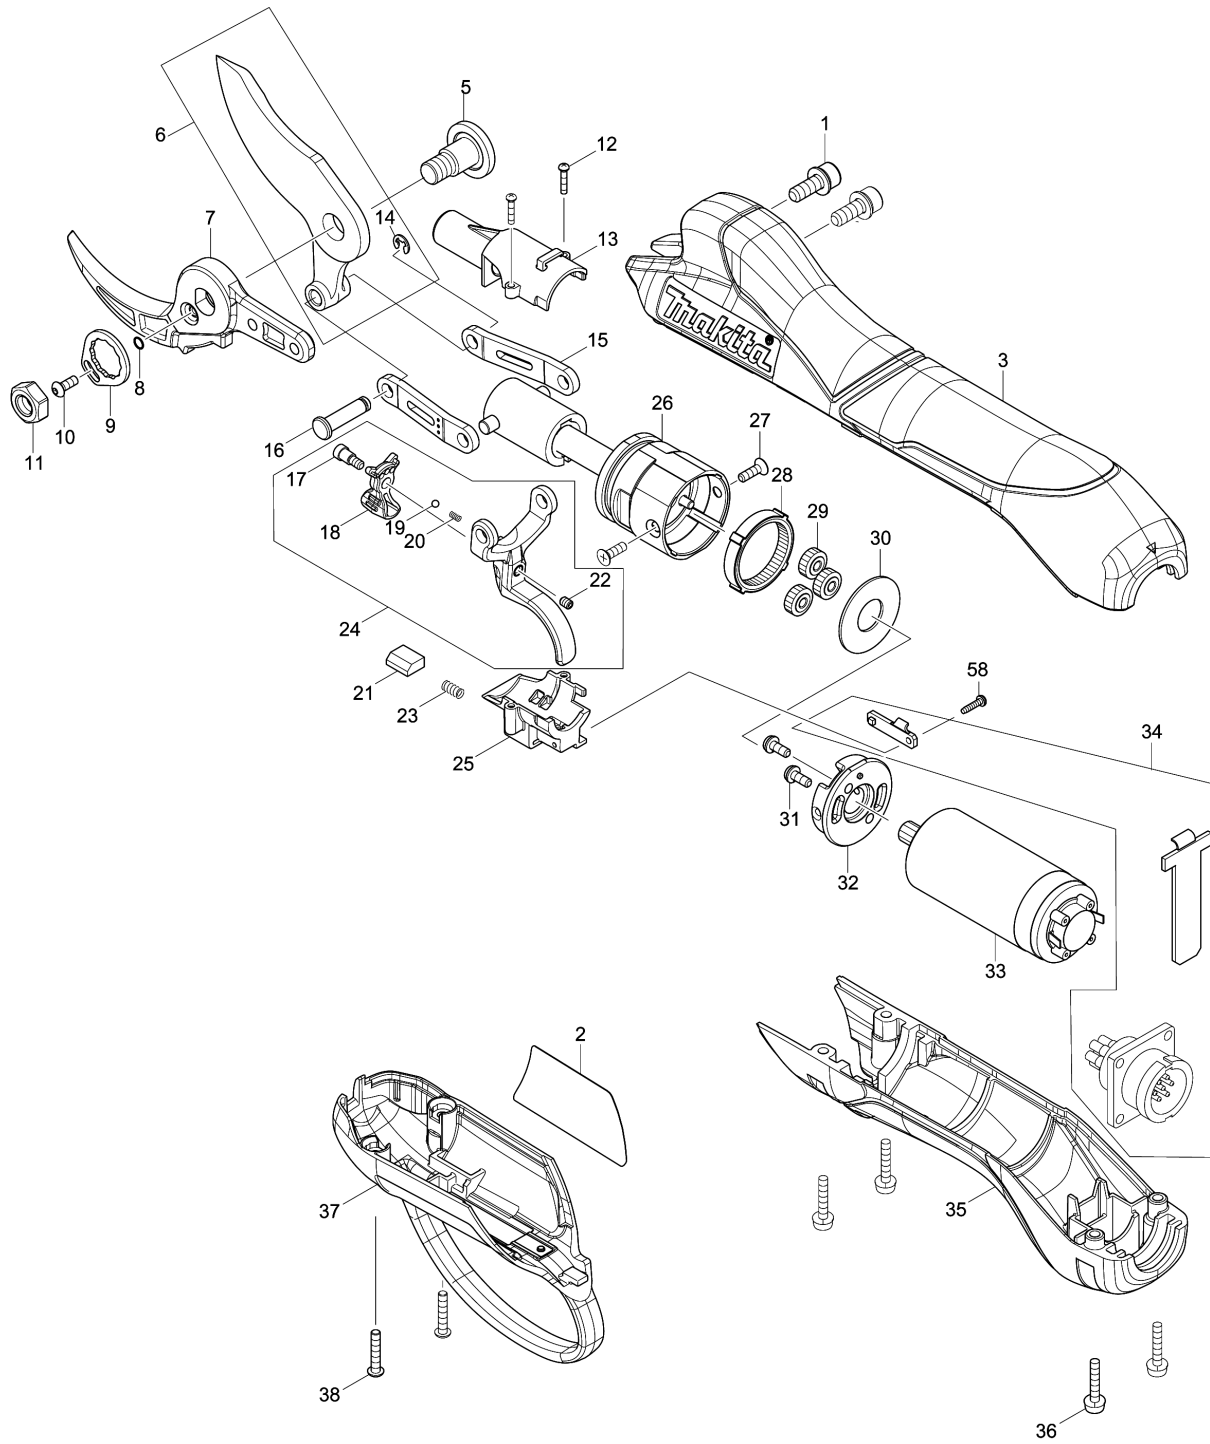

Model No.DUP362 BATTERY POWERED PRUNING SHEARS

Model No.DUP362 BATTERY POWERED PRUNING SHEARS

Model No.DUP362 BATTERY POWERED PRUNING SHEARS

Položka	Číslo dílu	Popis	Změna	Množství	New/Old	Možnost 1	Možnost 2	Poznámka
001	251490-2	H.S.H.BOLT M5X14 WITH WR		2				
002	855F93-6	DUP362 NAME PLATE		1				
003	456209-6	UPPER HOUSING		1				
005	251474-0	SHOULDER SCREW M8		1				
006	199168-8	SHEAR BLADE U SET		1				
D10		INC. 14						
007	199169-6	SHEAR BLADE L SET		1				
008	213034-6	O RING 3		1				
009	346940-1	LOCK PLATE		1				
010	266557-3	H.S.BUTTON HEAD BOLT M3X8		1				
011	264118-3	HEX. NUT M8		1				
012	266786-8	+ PAN HEAD TAPPING SCREW 2X10		2				
013	456218-5	BALL NUT COVER B		1				
014	961011-9	STOP RING E-4		1				
015	347165-0	LINK ARM		2				
016	256568-6	FLAT FILLISTER HD.PIN 5		1				
017	251484-7	+ FLAT HEAD SCREW M3X4		1				
018	456215-1	LEVER		1				
019	216031-1	STEEL BALL 2.3		1				
020	233491-2	COMPRESSION SPRING 2		1				
021	688189-0	MAGNET		1				
022	266999-1	H.S.SET SCREW(FLAT POINT)M3X4		1				
023	231397-8	COMPRESSION SPRING 4		1				
024	123536-3	TRIGGER ASS'Y		1				
D10		INC. 17-20,22						
025	456217-7	BALL NUT COVER A		1				
026	127142-6	BALL SCREW ASSEMBLY		1				
027	912012-0	C.H.SCREW M3X10		2				
028	226866-2	INTERNAL GEAR 49		1				
029	226865-4	SPUR GEAR 19		3				
030	253810-6	FLAT WASHER 12		1				
031	911006-2	PAN HEAD SCREW M3X8		2				
032	319349-0	MOTOR HOLDER		1				
033	629397-4	DC MOTOR		1				
034	620459-1	SUB CONTROLLER		1				
035	456211-9	LOWER HOUSING		1				
036	911028-2	PAN HEAD SCREW M3X16		4				
037	143935-3	FRONT HOUSING COMPLETE		1				
C10	807L80-7	INDICATION LABEL		1				
038	266980-2	HEX.S.BUTTON HEAD SCREW M3X16		2				