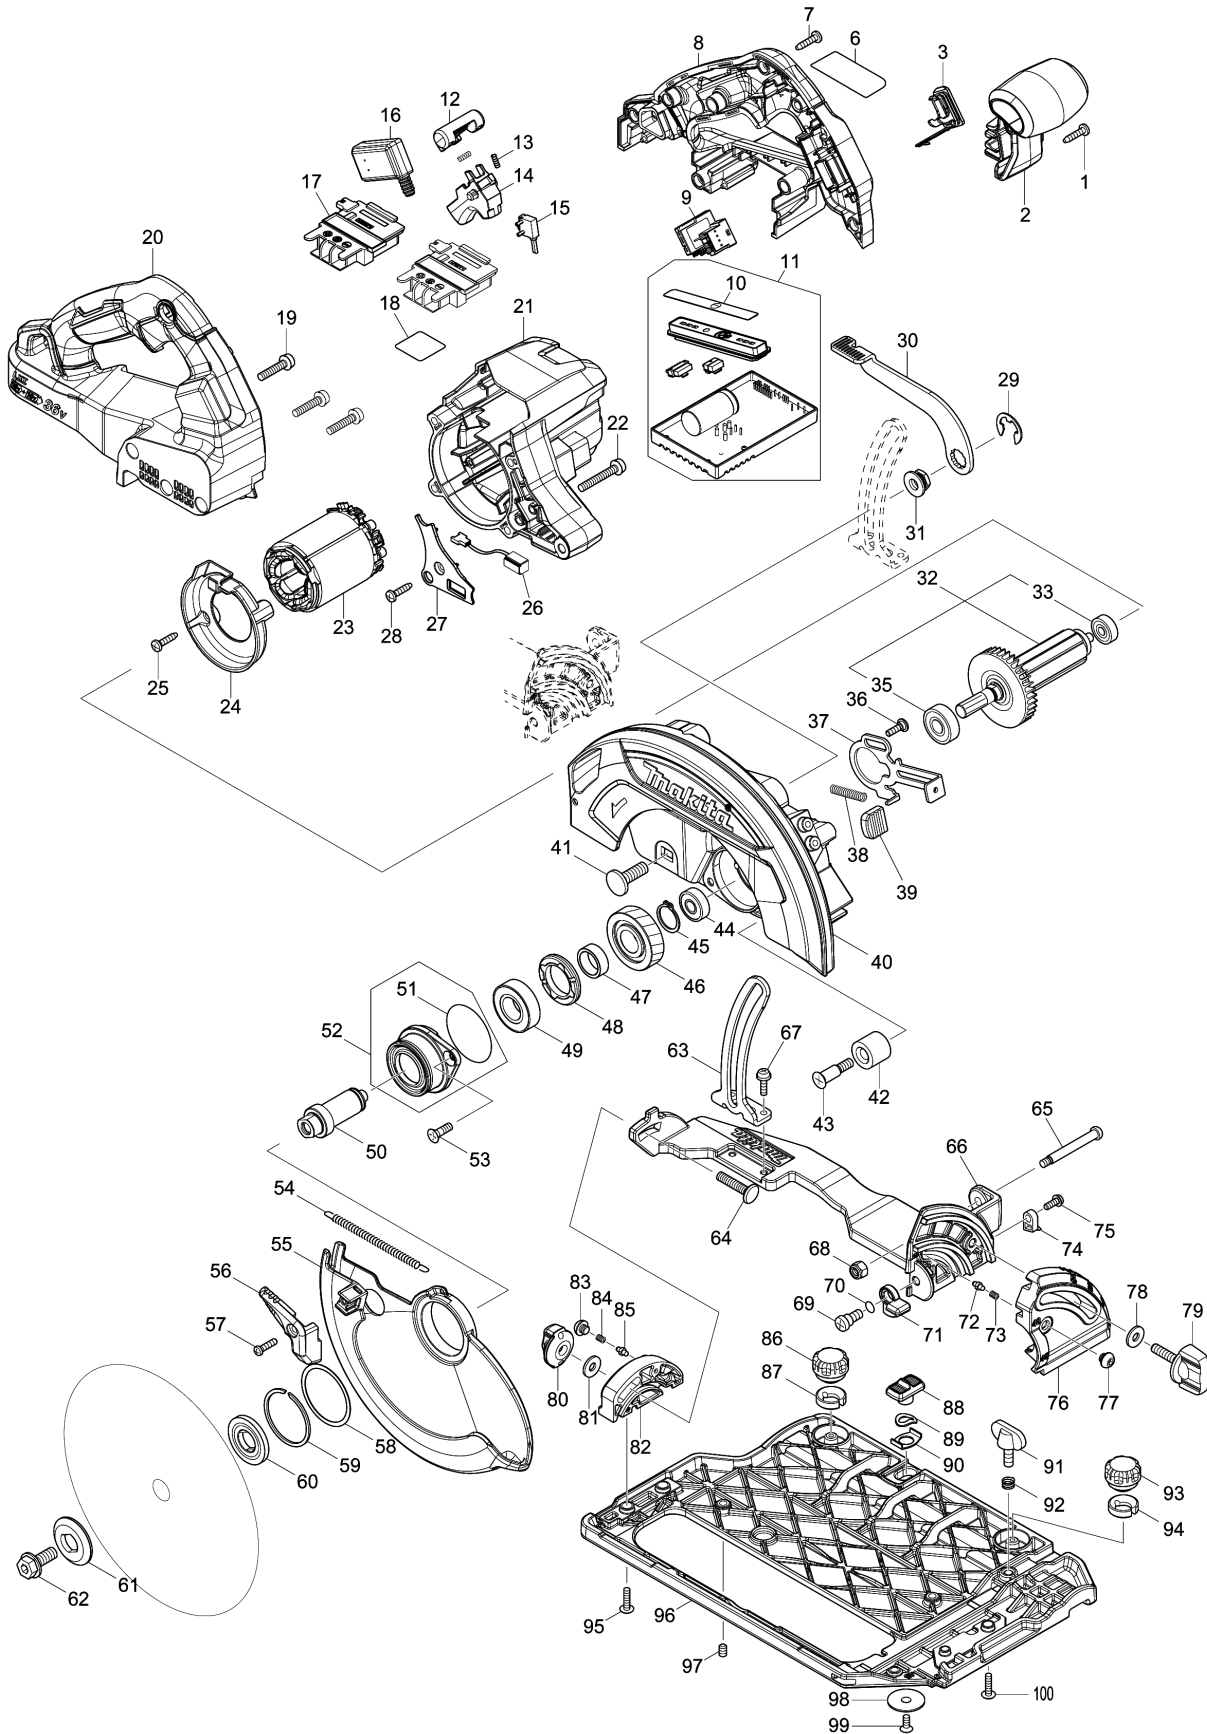

Model No.DHS783 185MM CORDLESS CIRCULAR SAW

Model No.DHS783 185MM CORDLESS CIRCULAR SAW

Položka	Číslo dílu	Popis	Změna	Množství	New/Old	Možnost 1	Možnost 2	Poznámka
001	266326-2	TAPPING SCREW 4X18		1				
002	458750-5	FRONT GRIP		1				
003	140F99-0	CAP COMPLETE		1				
C10	213218-6	O RING 16		1				
C20	818H07-8	CAP LABEL		1				
006	855R05-1	DHS783 NAME PLATE		1				
007	266326-2	TAPPING SCREW 4X18		8				
008	183K52-3	HANDLE SET		1				
C10	263005-3	RUBBER PIN 6		4				
D10		INC. 20						
009	620750-7	SUB CONTROLLER		1				
010	812G25-2	INDICATION LABEL		1				
011	620984-2	CONTROLLER COMPLETE		1				
D10		INC. 10						
012	419704-7	LOCK OFF BUTTON		1				
013	231433-0	COMPRESSION SPRING 4		2				
014	458594-3	SWITCH LEVER		1				
015	632M92-5	SWITCH UNIT		1				
016	651083-9	SWITCH C3XA-1PSPM		1				
017	643874-2	TERMINAL		2				
018	855R09-3	DHS783 SERIAL NO. LABEL		1				
019	911243-8	PAN HEAD SCREW M5X25		3				
020	183K52-3	HANDLE SET		1				
C10	263005-3	RUBBER PIN 6		4				
D10		INC. 8						
021	458746-6	MOTOR HOUSING		1				
022	911258-5	PAN HEAD SCREW M5X35		4				
023	629375-4	STATOR		1				
024	458749-0	BAFFLE PLATE		1				
025	266326-2	TAPPING SCREW 4X18		2				
026	620936-3	LED CIRCUIT		1				
027	458751-3	LIGHT COVER		1				
028	266326-2	TAPPING SCREW 4X18		1				
029	257953-6	BOW STOP RING E-12		1				
030	271447-7	LEVER 110		1				
031	252262-8	COLLERED HEX. NUT M8		1				
032	519534-7	ROTOR ASSY		1				
D10		INC. 33,35						
033	210022-4	BALL BEARING 626DDW		1				
035	210059-1	BALL BEARING 6000DDW		1				
036	251529-1	+ PAN HEAD SCREW M4X14		1				
037	347441-2	SHAFT LOCK		1				