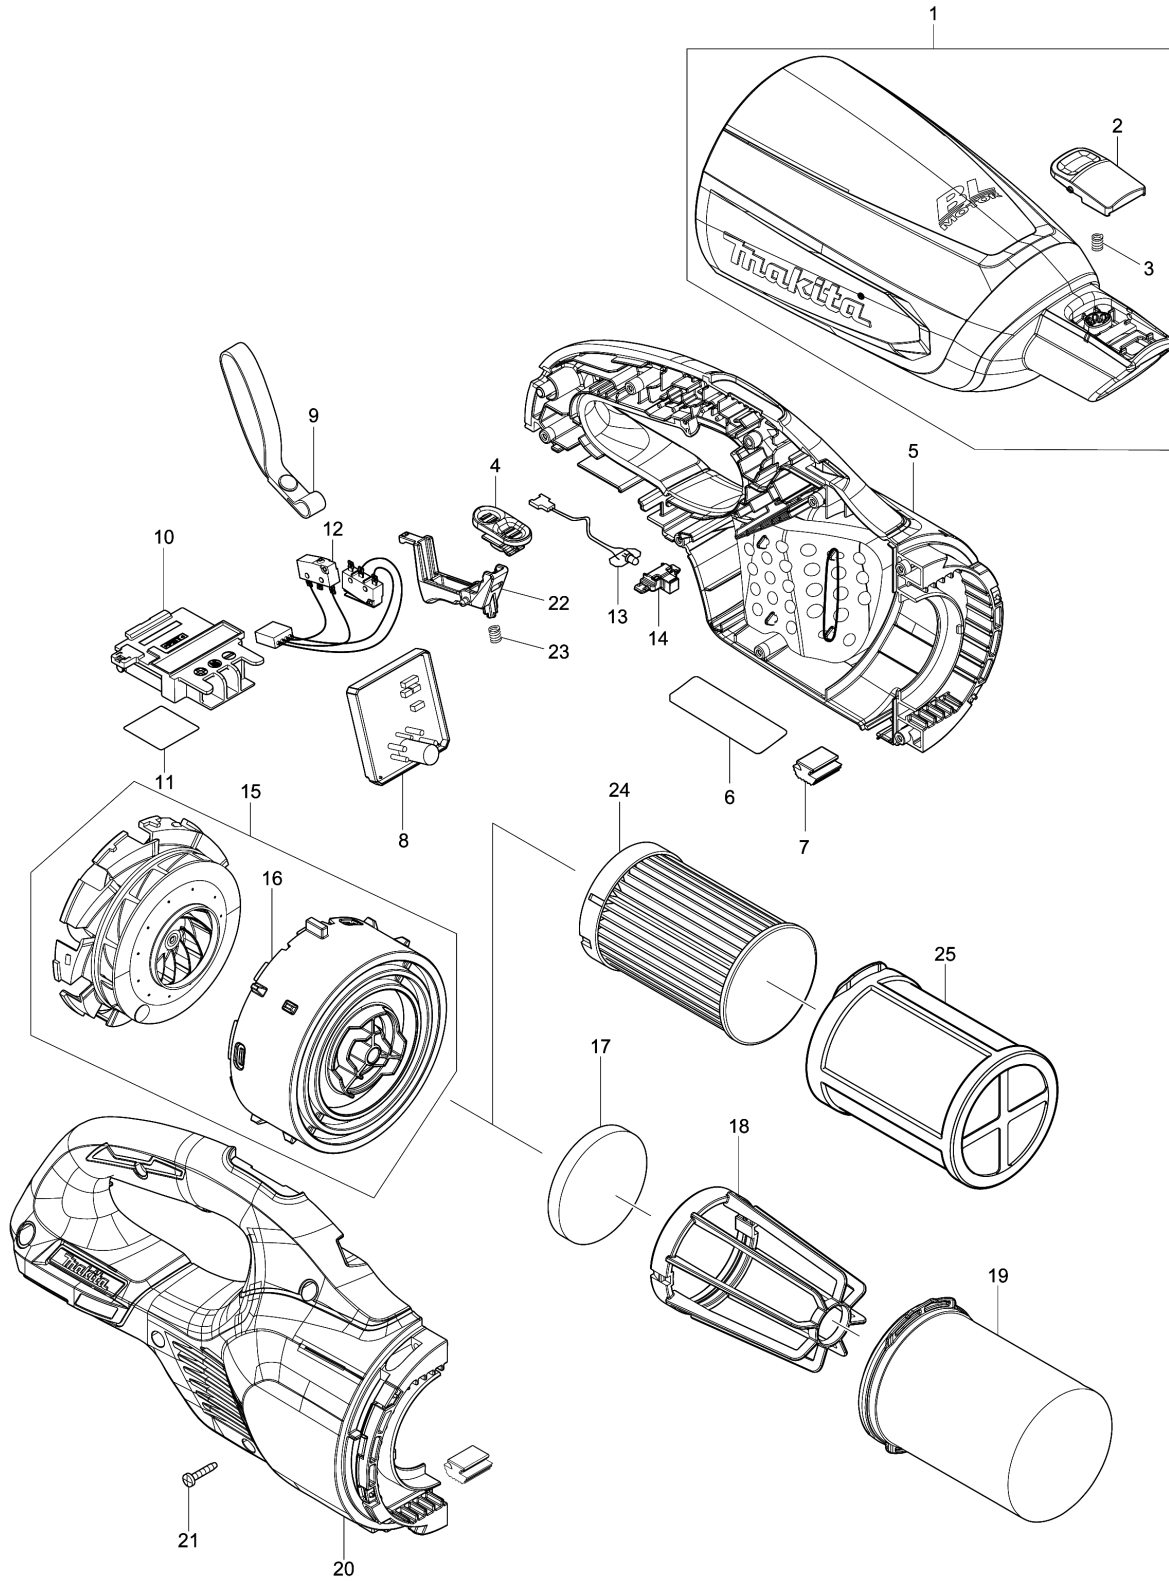

Model No.DCL280F CORDLESS CLEANER

Model No.DCL280F CORDLESS CLEANER

Položka	Číslo dílu	Popis	Změna	Množství	New/Old	Možnost 1	Možnost 2	Poznámka
001	136105-1	CAPSULE ASS'Y		1				
C10	266326-2	TAPPING SCREW 4X18		1				
C20	424208-6	VALVE		1				
C30	941051-3	FLAT WASHER 4		1				
D10		INC. 2,3						
002	458939-5	BUTTON A		1				
003	232485-4	COMPRESSION SPRING 5		1				
004	459326-1	SLIDE SWITCH		1				
005	183M07-0	HOUSING SET		1				
C10	263005-3	RUBBER PIN 6		2				
C20	422458-7	SPONGE SHEET 55-80		2				
C30	213008-7	O RING 22.4		2				
D10		INC. 7,20						
006	855S96-8	DCL280F NAME PLATE		1				
007	422460-0	RUBBER PLATE		2				
008	620A74-7	CONTROLLER		1				
010	643874-2	TERMINAL		1				
011	855T03-7	DCL280F SERIAL NO. LABEL		1				
012	632N57-3	SWITCH UNIT		1				
013	620A76-3	LED CIRCUIT		1				
014	459478-8	LENS CASE		1				
015	136091-6	MOTOR ASS'Y		1				
D10		INC. 16						
016	459322-9	FAN COVER		1				
017	422268-2	SPONGE SHEET 57		1				
018	458467-0	STAY		1				
019	199966-0	EASY SHAKE OFF FILTER B SET		1				
020	183M07-0	HOUSING SET		1				
C10	263005-3	RUBBER PIN 6		2				
C20	422458-7	SPONGE SHEET 55-80		2				
C30	213008-7	O RING 22.4		2				
D10		INC. 5,7						
021	266429-2	TAPPING SCREW 3X16		7				
022	459324-5	SWITCH LEVER		1				
023	232485-4	COMPRESSION SPRING 5		1				
A01	123488-8	FLOOR T-NOZZLE 28 BLU		1				
C10	451410-8	ROLLER		4				
C20	268208-4	PIN 3		4				
C30	424096-1	WIPER		1				
A02	451243-1	SASH NOZZLE 28 BLU		1				
A03	459356-2	PIPE		1				
A04	459355-4	NOZZLE HOLDER		1				

Please order the parts with part number.

Print Date 11/7/2019