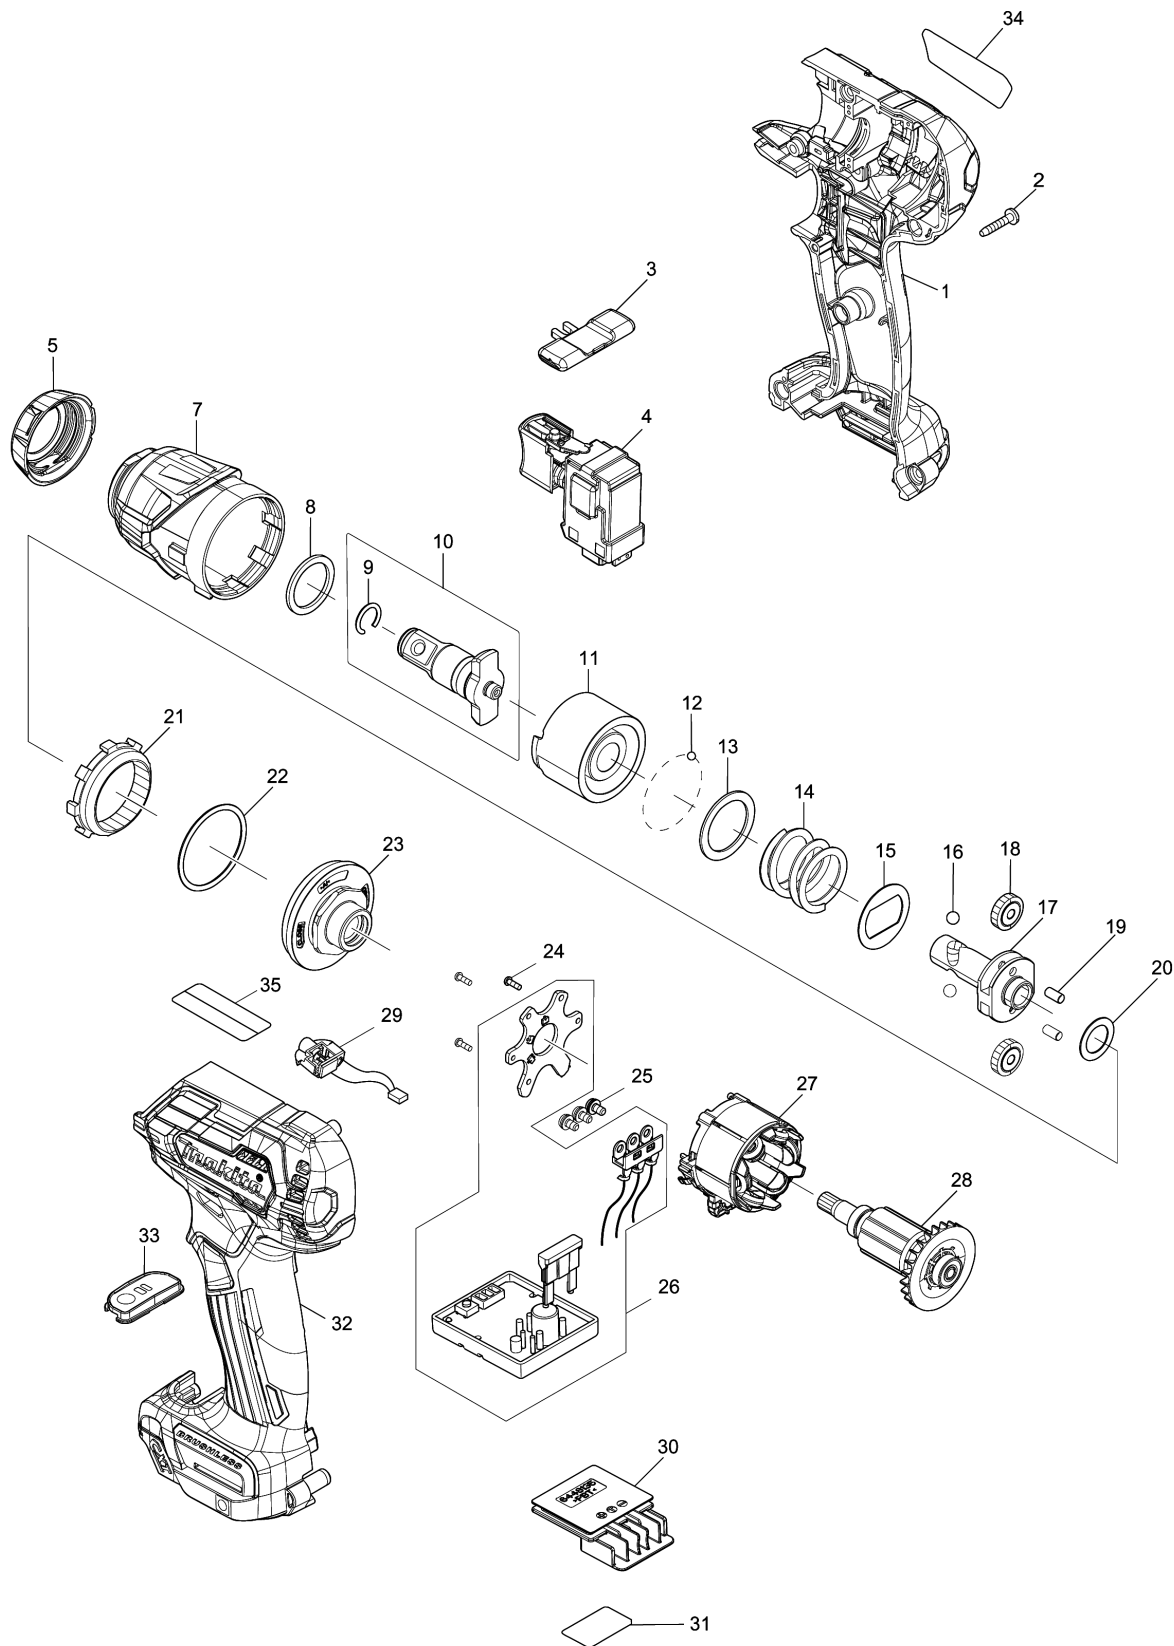

## Model No.TW161D CORDLESS IMPACT WRENCH

Položka	Číslo dílu	Popis	Změna	Množství	New/Old	Možnost 1	Možnost 2	Poznámka
001	183L31-7	HOUSING SET		1				
C10	263002-9	RUBBER PIN 4		2				
C20	252126-6	HEX. LOCKING NUT M4-7		2				
D10		INC. 32						
002	266429-2	TAPPING SCREW 3X16		9				
003	455053-8	F/R CHANGE LEVER		1				
004	143975-1	SWITCH COMPLETE		1				
C10	424890-1	SWITCH COVER		1				
005	422407-4	BUMPER		1				
007	140K41-1	HAMMER CASE COMPLETE		1				
C10	213882-3	O-RING 16		1				
008	261159-0	NYLON WASHER 19		1				
009	231907-1	RING SPRING 10		1				
010	136030-6	ANVIL E ASSY		1				
D10		INC. 9						
011	327200-0	HAMMER		1				
012	216019-1	STEEL BALL 3		24				
013	267352-4	FLAT WASHER 22		1				
014	232516-9	COMPRESSION SPRING 21		1				
015	267813-4	WASHER 21		1				
016	216002-8	STEEL BALL 4.8		2				
017	327046-4	SPINDLE		1				
018	227213-0	SPUR GEAR 17		2				
019	268217-3	PIN 3.5		2				
020	253052-2	FLAT WASHER 12		1				
021	227316-0	INTERNAL GEAR 43		1				
022	213479-8	O RING 33		1				
023	140G75-0	BEARING BOX COMPLETE		1				
C10	213845-9	O-RING 13		1				
024	266490-9	TAPPING SCREW PT 2X6		3				
025	652069-6	FLAT HEAD SCREW M3X6		3				
026	620998-1	CONTROLLER		1				
027	629398-2	STATOR		1				
028	619491-0	ROTOR		1				
029	620999-9	LED CIRCUIT		1				
030	644813-5	TERMINAL		1				
031	855S26-9	TW161D SERIAL NO. LABEL		1				
032	183L31-7	HOUSING SET		1				
C10	263002-9	RUBBER PIN 4		2				
C20	252126-6	HEX. LOCKING NUT M4-7		2				
D10		INC. 1						
033	140G52-2	SWITCH PLATE COMPLETE		1				