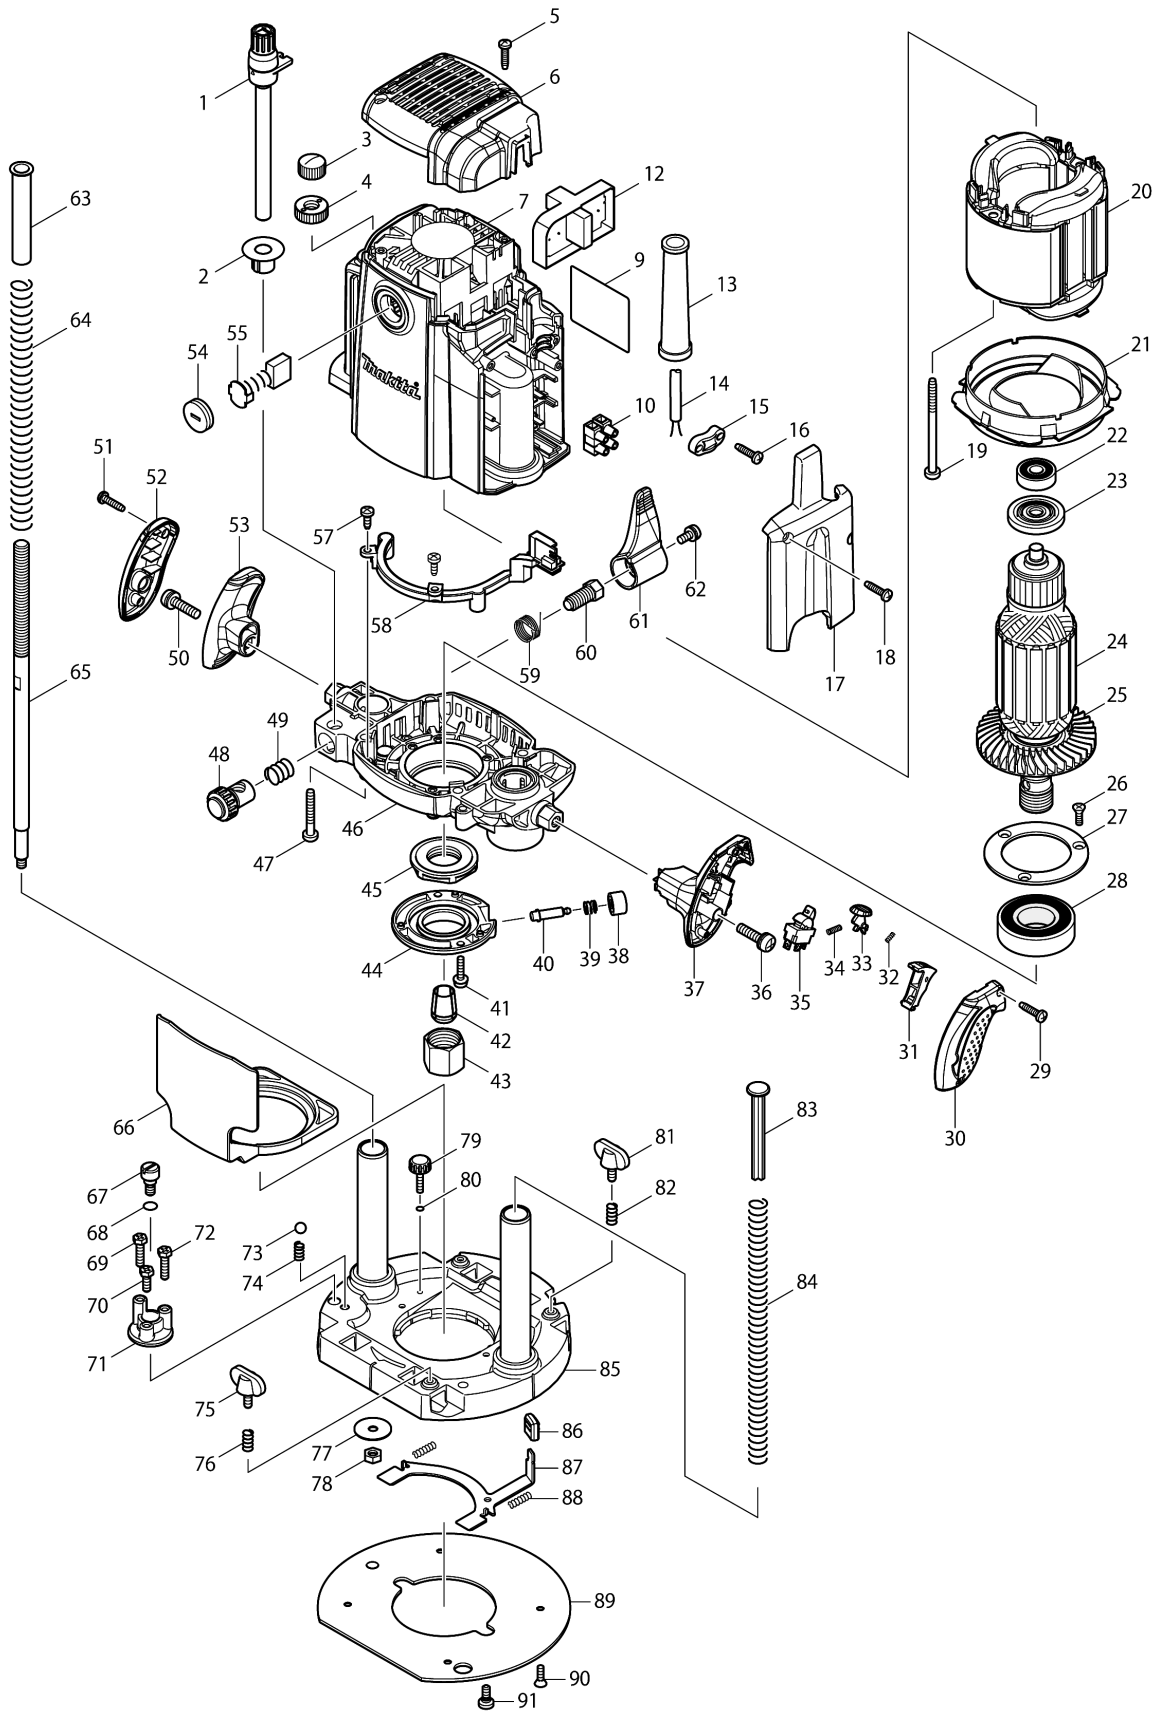

## Model No.RP1801F ROUTER

Položka	Číslo dílu	Popis	Změna	Množství	New/Old	Možnost 1	Možnost 2	Poznámka
001	125542-4	THUMB SCREW M10X115 ASS'Y		1				
002	450946-4	DEPTH POINTER		1				
003	252643-6	WING NUT M10		1				
004	410129-8	NYLON NUT M10		1				
005	265995-6	TAPPING SCREW 4X18		2				
006	450948-0	REAR COVER		1				
007	158979-0	MOTOR HOUSING COMPLETE		1				
C10	643707-1	BRUSH HOLDER		2				
C20	638649-2	SUPPORT UNIT		1				
C30	816923-0	SCALE PLATE		1				
009	866375-5	RP1801F NAME PLATE		1				
010	654531-7	TERMINAL BLOCK 2P		1				
012-1	620082-2	POWER SUPPLY CIRCUIT		1				
013	682505-8	CORD GUARD 10-90		1				
014	665890-4	POWER SUPPLY CORD 1.0-2-4.0		1				
015	687052-4	STRAIN RELIEF		1				
016	265995-6	TAPPING SCREW 4X18		2				
017	450949-8	COVER		1				
018	265995-6	TAPPING SCREW 4X18		2				
019	266059-9	TAPPING SCREW 5X75		2				
020	636058-9	FIELD 220V		1				
021	450944-8	BUFFLE PLATE		1				
022	211092-6	BALL BEARING 629DDW		1				
023	681671-8	INSULATION WASHER		1				
024	517803-0	ARMATURE ASS'Y 220V		1				
D10		INC. 22,23,25						
025	240112-9	FAN 80		1				
026	251295-0	+ COUNTERSUNK HEAD SCREW M4X14		3				
027	285731-4	BEARING RETAINER 60		1				
028	211380-1	BALL BEARING 6205DDW		1				
029	265995-6	TAPPING SCREW 4X18		2				
030	450937-5	GRIP COVER R		1				
031-1	450940-6	SWITCH LEVER		1				
032	233024-3	COMPRESSION SPRING 4		1				
033	450941-4	LOCK OFF BUTTON		1				
034	231372-4	COMPRESSION SPRING 5		1				
035	651430-4	SWITCH		1				
036	911343-4	PAN HEAD SCREW M6X25		1				
037	450936-7	GRIP R		1				
038	450942-2	PUSH BUTTON		1				