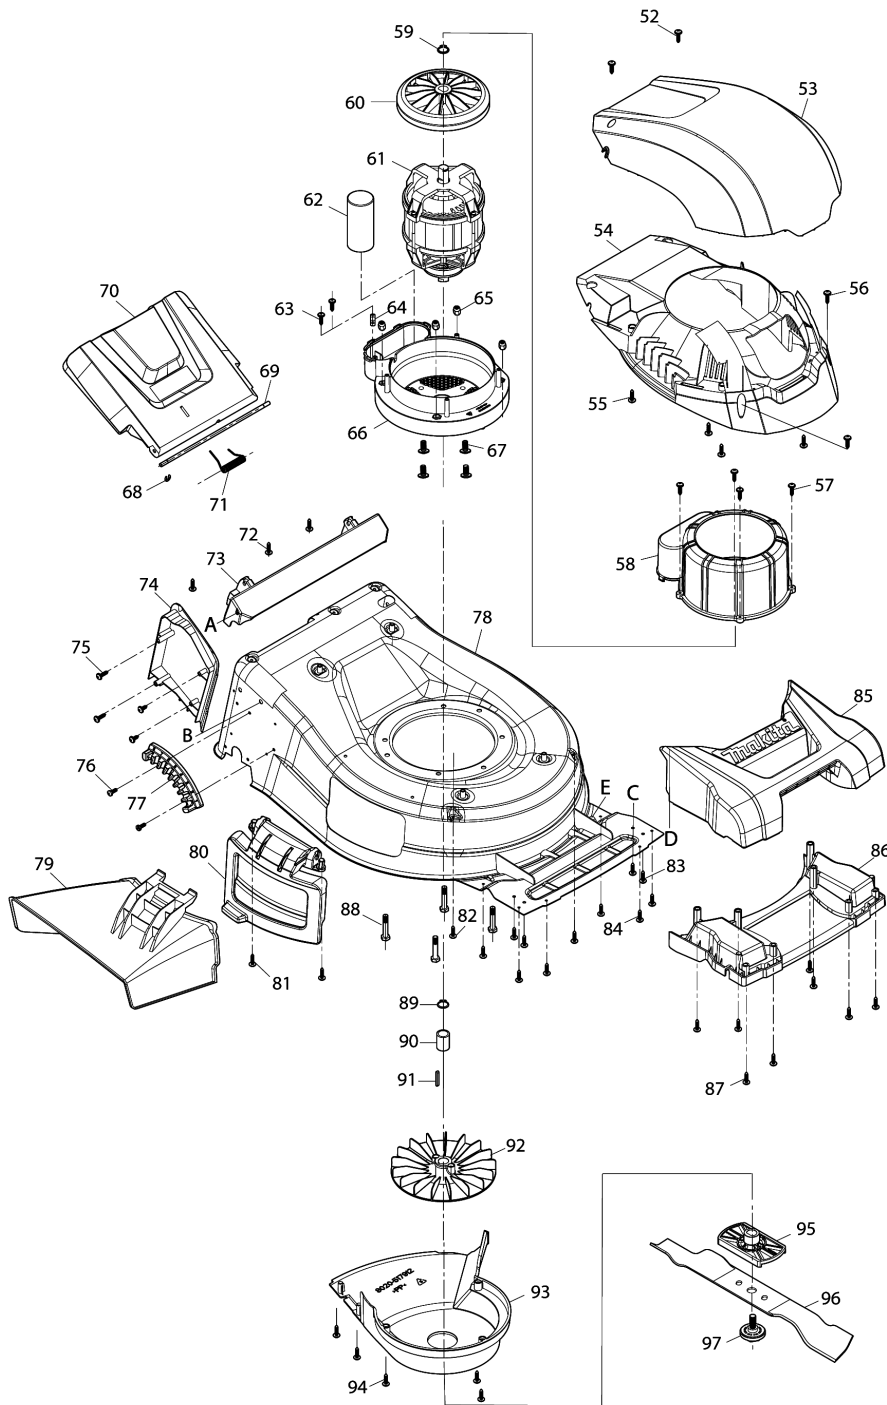

Model No.ELM4620 460MM ELECTRIC LAWN MOWER

Model No.ELM4620 460MM ELECTRIC LAWN MOWER

Model No.ELM4620 460MM ELECTRIC LAWN MOWER

Model No.ELM4620 460MM ELECTRIC LAWN MOWER

Položka	Číslo dílu	Popis	Změna	Množství	New/Old	Možnost 1	Možnost 2	Poznámka
001	YA00001159	UPPER HANDLE BAR ASSY		1				
D10		INC. 2						
002	YA00001185	SPONGE GRIP		1				
003	YA00001160	SWITCH LEVER		1				
004	YA00000765	SWITCH BOX RIGHT		1				
005	YA00000766	SWITCH LINK BUTTON		1				
006	YA00000767	COMPRESSION SPRING 16.8		1				
007	YA00000768	SWITCH LEVER END CAP RIGHT		1				
008	652024721	SELF DRILLING SCREW 3.5X10		1				
009	YA00000769	SWITCH TORSION SPRING 21		1				
010	YA00000778	SELF TAPPING SCREW ST4X16		2				
011	YA00000780	CORD CLAMP		1				
012	YA00001038	POWER SUPPLY CORD ASSY		1				
013	YA00000778	SELF TAPPING SCREW ST4X16		2				
014	YA00000780	CORD CLAMP		1				
015	YA00000773	POWER SUPPLY CORD ASSY (EURO)		1				
016	YA00000781	INDICATOR LENZ		1				
017	652023811	CABLE HANGER		1				
018	YA00000772	SWITCH		1				
019	YA00000782	SWITCH BOX LEFT		1				
020	YA00000778	SELF TAPPING SCREW ST4X16		6				
021	652023795	SPRING BOX RIGHT		1				
022	YA00000737	TORSION SPRING		1				
023	652024721	SELF DRILLING SCREW 3.5X10		1				
024	652023794	SWITCH LEVER END LEFT		1				
025	652023793	SPRING BOX LEFT		1				
026	YA00000778	SELF TAPPING SCREW ST4X16		1				
027	YA00000785	SELF TAPPING SCREW ST4X25		1				
028	YA00000921	CABLE CLIP		1				
029	YA00000960	SELF TAPPING SCREW ST3X12		4				
030	YA00000961	ANGLE ADJUSTMENT JOINT UPPER		2				
031	YA00000975	TENSION LEVER ASSY		2				
033	YA00001046	LOWER HANDLE BAR		1				
034	YA00000976	CONICAL SPRING		2				
035	YA00000977	ANGLE ADJUSTMENT JOINT LOWER		2				
036	YA00000960	SELF TAPPING SCREW ST3X12		4				
037	YA00000802	HEX.FRANGE CAP NUT M6		2				
038	YA00000970	CABLE GUIDE RING		1				
039	YA00000971	RUBBER SHEET		1				
040	YA00000971	RUBBER SHEET		1				