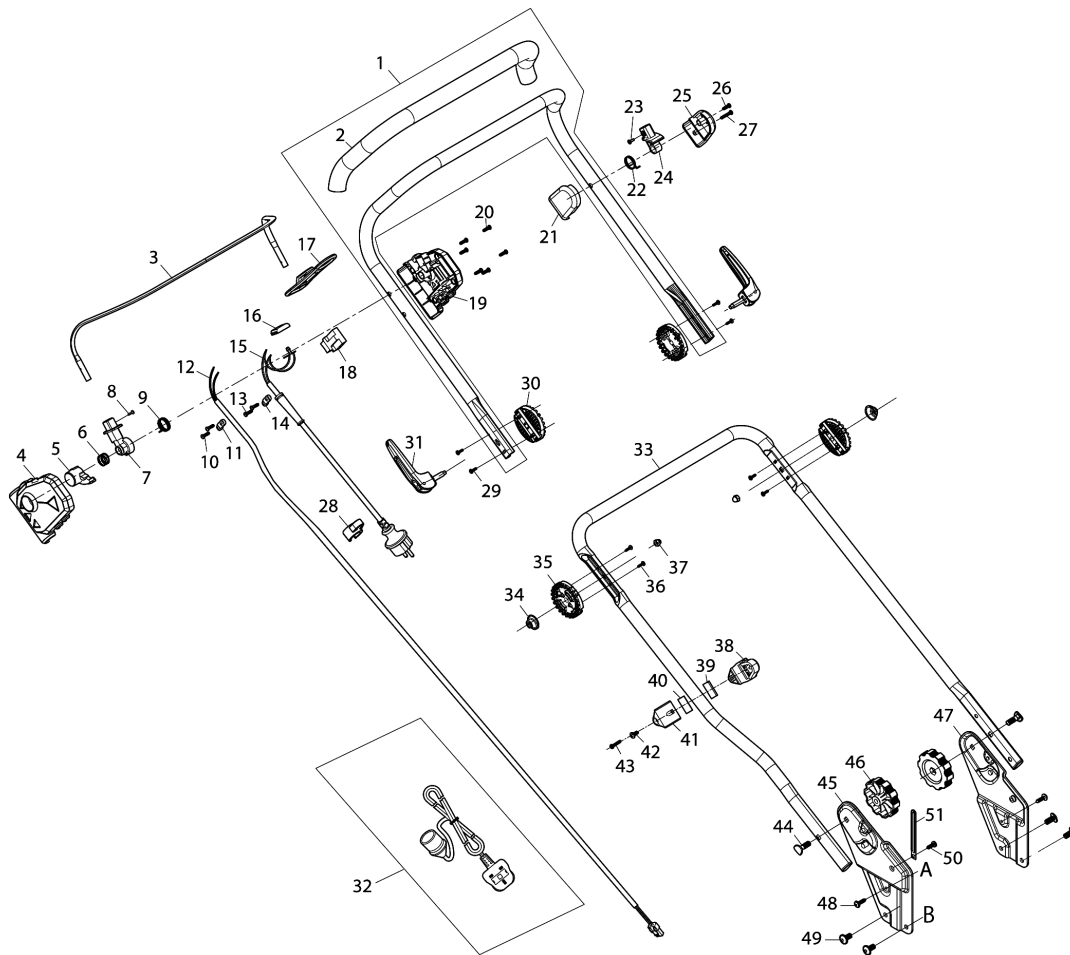

Model No.ELM4620 460MM ELECTRIC LAWN MOWER

Model No.ELM4620 460MM ELECTRIC LAWN MOWER

Model No.ELM4620 460MM ELECTRIC LAWN MOWER

Model No.ELM4620 460MM ELECTRIC LAWN MOWER

Položka	Číslo dílu	Popis	Změna	Množství	New/Old	Možnost 1	Možnost 2	Poznámka
001	YA00001159	UPPER HANDLE BAR ASSY		1				
D10		INC. 2						
002	YA00001185	SPONGE GRIP		1				
003	YA00001160	SWITCH LEVER		1				
004	YA00000765	SWITCH BOX RIGHT		1				
005	YA00000766	SWITCH LINK BUTTON		1				
006	YA00000767	COMPRESSION SPRING 16.8		1				
007	YA00000768	SWITCH LEVER END CAP RIGHT		1				
008	652024721	SELF DRILLING SCREW 3.5X10		1				
009	YA00000769	SWITCH TORSION SPRING 21		1				
010	YA00000778	SELF TAPPING SCREW ST4X16		2				
011	YA00000780	CORD CLAMP		1				
012	YA00001038	POWER SUPPLY CORD ASSY		1				
013	YA00000778	SELF TAPPING SCREW ST4X16		2				
014	YA00000780	CORD CLAMP		1				
015	YA00000773	POWER SUPPLY CORD ASSY (EURO)		1				
016	YA00000781	INDICATOR LENZ		1				
017	652023811	CABLE HANGER		1				
018	YA00000772	SWITCH		1				
019	YA00000782	SWITCH BOX LEFT		1				
020	YA00000778	SELF TAPPING SCREW ST4X16		6				
021	652023795	SPRING BOX RIGHT		1				
022	YA00000737	TORSION SPRING		1				
023	652024721	SELF DRILLING SCREW 3.5X10		1				
024	652023794	SWITCH LEVER END LEFT		1				
025	652023793	SPRING BOX LEFT		1				
026	YA00000778	SELF TAPPING SCREW ST4X16		1				
027	YA00000785	SELF TAPPING SCREW ST4X25		1				
028	YA00000921	CABLE CLIP		1				
029	YA00000960	SELF TAPPING SCREW ST3X12		4				
030	YA00000961	ANGLE ADJUSTMENT JOINT UPPER		2				
031	YA00000975	TENSION LEVER ASSY		2				
033	YA00001046	LOWER HANDLE BAR		1				
034	YA00000976	CONICAL SPRING		2				
035	YA00000977	ANGLE ADJUSTMENT JOINT LOWER		2				
036	YA00000960	SELF TAPPING SCREW ST3X12		4				
037	YA00000802	HEX.FRANGE CAP NUT M6		2				
038	YA00000970	CABLE GUIDE RING		1				
039	YA00000971	RUBBER SHEET		1				
040	YA00000971	RUBBER SHEET		1				