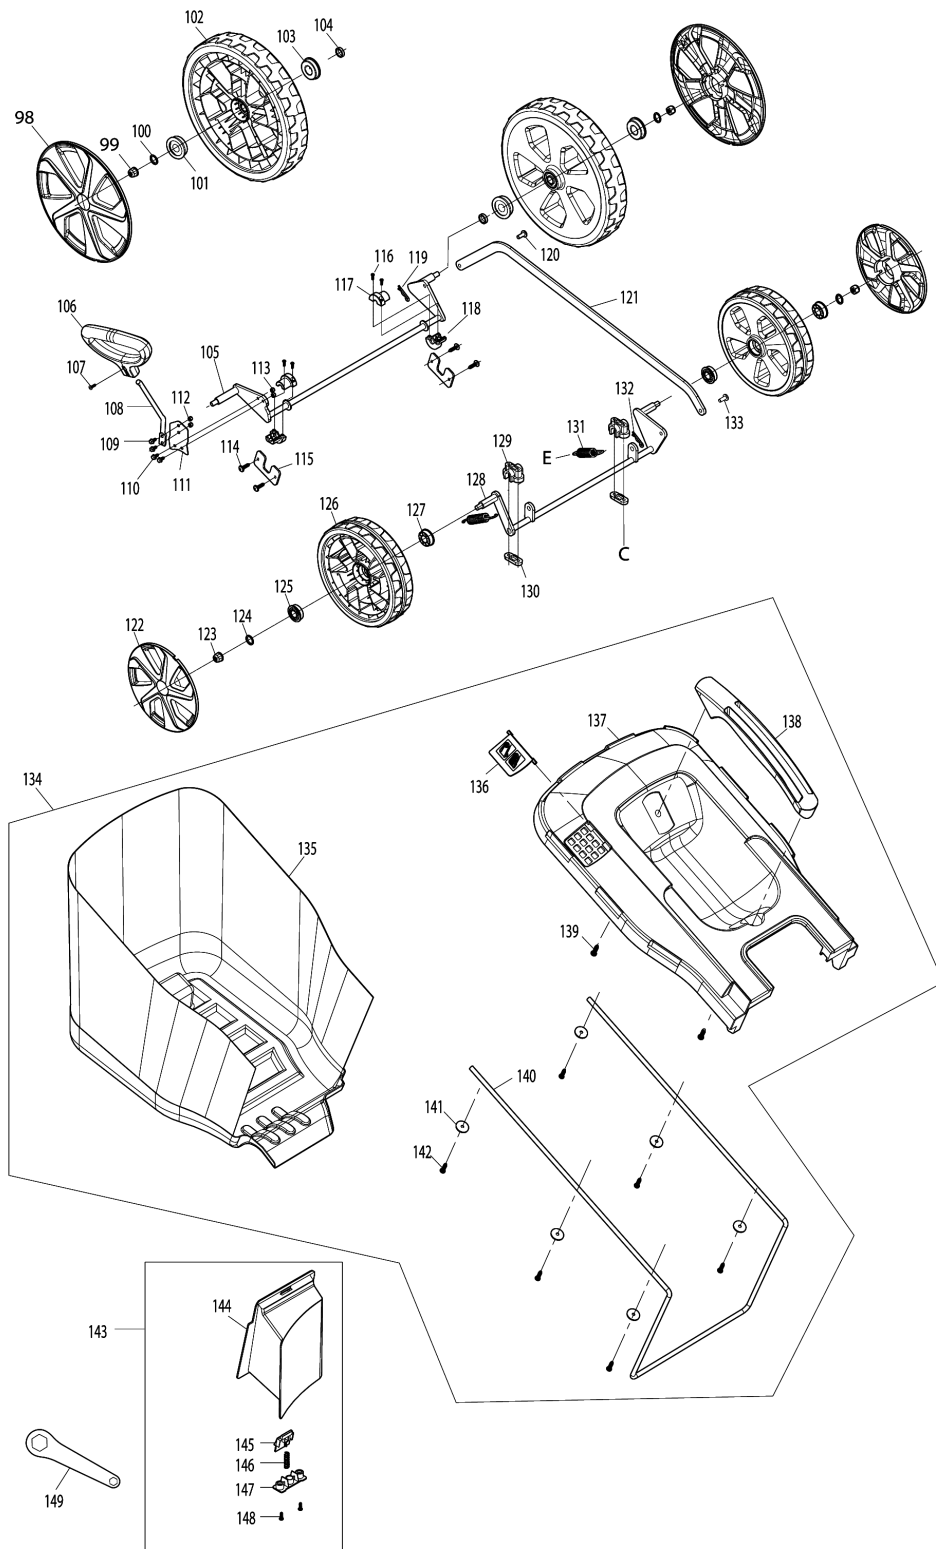

Model No.ELM4620 460MM ELECTRIC LAWN MOWER

Model No.ELM4620 460MM ELECTRIC LAWN MOWER

Model No.ELM4620 460MM ELECTRIC LAWN MOWER

Model No.ELM4620 460MM ELECTRIC LAWN MOWER

Položka	Číslo dílu	Popis	Změna	Množství	New/Old	Možnost 1	Možnost 2	Poznámka
001	YA00001159	UPPER HANDLE BAR ASSY		1				
D10		INC. 2						
002	YA00001185	SPONGE GRIP		1				
003	YA00001160	SWITCH LEVER		1				
004	YA00000765	SWITCH BOX RIGHT		1				
005	YA00000766	SWITCH LINK BUTTON		1				
006	YA00000767	COMPRESSION SPRING 16.8		1				
007	YA00000768	SWITCH LEVER END CAP RIGHT		1				
008	652024721	SELF DRILLING SCREW 3.5X10		1				
009	YA00000769	SWITCH TORSION SPRING 21		1				
010	YA00000778	SELF TAPPING SCREW ST4X16		2				
011	YA00000780	CORD CLAMP		1				
012	YA00001038	POWER SUPPLY CORD ASSY		1				
013	YA00000778	SELF TAPPING SCREW ST4X16		2				
014	YA00000780	CORD CLAMP		1				
015	YA00000773	POWER SUPPLY CORD ASSY (EURO)		1				
016	YA00000781	INDICATOR LENZ		1				
017	652023811	CABLE HANGER		1				
018	YA00000772	SWITCH		1				
019	YA00000782	SWITCH BOX LEFT		1				
020	YA00000778	SELF TAPPING SCREW ST4X16		6				
021	652023795	SPRING BOX RIGHT		1				
022	YA00000737	TORSION SPRING		1				
023	652024721	SELF DRILLING SCREW 3.5X10		1				
024	652023794	SWITCH LEVER END LEFT		1				
025	652023793	SPRING BOX LEFT		1				
026	YA00000778	SELF TAPPING SCREW ST4X16		1				
027	YA00000785	SELF TAPPING SCREW ST4X25		1				
028	YA00000921	CABLE CLIP		1				
029	YA00000960	SELF TAPPING SCREW ST3X12		4				
030	YA00000961	ANGLE ADJUSTMENT JOINT UPPER		2				
031	YA00000975	TENSION LEVER ASSY		2				
033	YA00001046	LOWER HANDLE BAR		1				
034	YA00000976	CONICAL SPRING		2				
035	YA00000977	ANGLE ADJUSTMENT JOINT LOWER		2				
036	YA00000960	SELF TAPPING SCREW ST3X12		4				
037	YA00000802	HEX.FRANGE CAP NUT M6		2				
038	YA00000970	CABLE GUIDE RING		1				
039	YA00000971	RUBBER SHEET		1				
040	YA00000971	RUBBER SHEET		1				