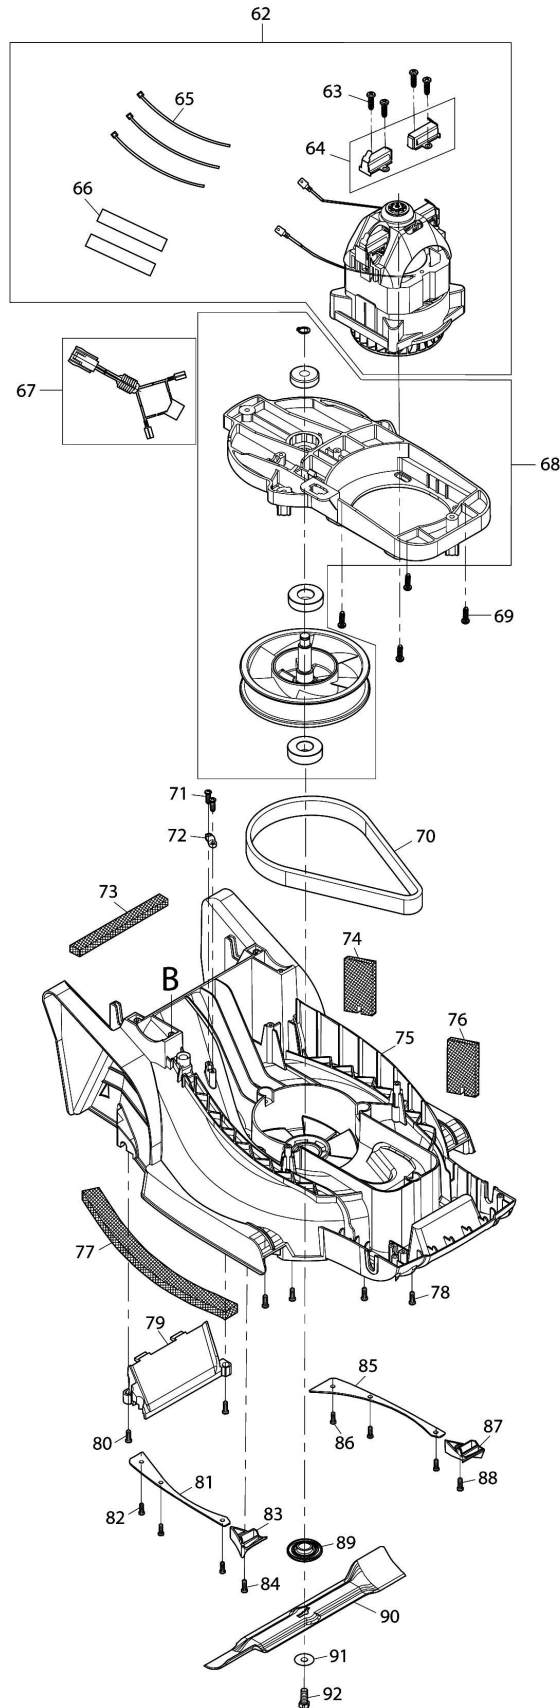

Model No.ELM3320 330MM ELECTRIC LAWN MOWER

Model No.ELM3320 330MM ELECTRIC LAWN MOWER

Položka	Číslo dílu	Popis	Změna	Množství	New/Old	Možnost 1	Možnost 2	Poznámka
001	YA00000783	UPPER HANDLE BAR ASSY		1				
D10		INC. 2						
002	YA00001163	SPONGE GRIP		1				
003	YA00000784	SWITCH LEVER		1				
004	YA00000765	SWITCH BOX RIGHT		1				
005	YA00000786	SWITCH BOX CLAMP SPASER		1				
006	YA00000766	SWITCH LINK BUTTON		1				
007	YA00000767	COMPRESSION SPRING 16.8		1				
008	YA00000768	SWITCH LEVER END CAP RIGHT		1				
009	652024721	SELF DRILLING SCREW 3.5X10		1				
010	YA00000769	SWITCH TORSION SPRING 21		1				
011	YA00000778	SELF TAPPING SCREW ST4X16		2				
012	YA00000780	CORD CLAMP		1				
013	YA00000771	POWER SUPPLY CORD ASSY		1				
014	YA00000778	SELF TAPPING SCREW ST4X16		2				
015	YA00000780	CORD CLAMP		1				
016	YA00000773	POWER SUPPLY CORD ASSY (EURO)		1				
017	YA00000781	INDICATOR LENZ		1				
018	YA00000772	SWITCH		1				
019	652023811	CABLE HANGER		1				
020	YA00000786	SWITCH BOX CLAMP SPASER		1				
021	YA00000782	SWITCH BOX LEFT		1				
022	YA00000778	SELF TAPPING SCREW ST4X16		6				
023	652023795	SPRING BOX RIGHT		1				
024	YA00000787	LEVER BOX CLAMP SPASER		1				
025	652024721	SELF DRILLING SCREW 3.5X10		1				
026	652023794	SWITCH LEVER END LEFT		1				
027	YA00000737	TORSION SPRING		1				
028	YA00000787	LEVER BOX CLAMP SPASER		1				
029	652023793	SPRING BOX LEFT		1				
030	YA00000778	SELF TAPPING SCREW ST4X16		1				
031	YA00000785	SELF TAPPING SCREW ST4X25		1				
032	YA00000799	CABLE CLIP		1				
033	YA00000801	TENSION LEVER ASSY		2				
034	YA00000802	HEX.FRANGE CAP NUT M6		2				
035	YA00001166	PIPE END CAP		2				
036	YA00001167	LOWER HANDLE		2				
037	YA00000803	M8 KNOB		2				
038	YA00000420	WASHER		2				
039	YA00000804	ANGLE ADJUSTMENT JOINT UPPER		2				

Please order the parts with part number.

Print Date 9/5/2019